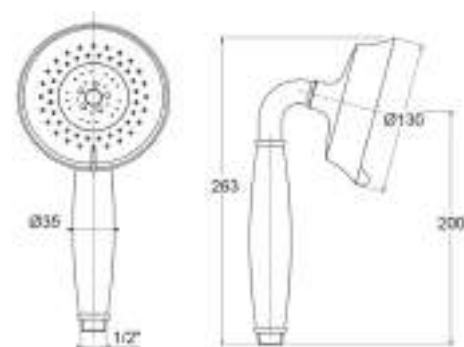

PEONIA

DC5069

Doccia idromassaggio anticalcare in abs, 4 getti + funzione CHIUSURA ACQUA TEMPORANEA, attacco 1/2 M

Abs hydromassage antiscalant handshower, 4 jets + TEMPORARY WATER STOP function, 1/2 M connection

cod.	fin.	pack.
DC5069001CR	Cromo	Bag
DC5069009CR	Cromo	Box