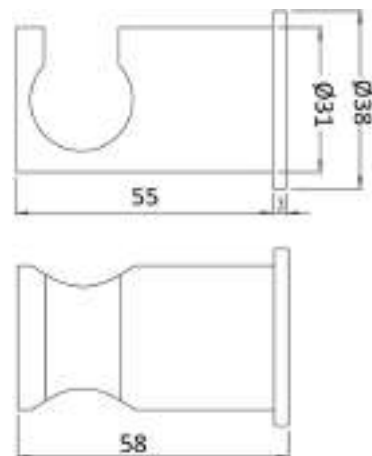

DP3062

Duplex fisso in ottone serie Arte innesto conico

Arte brass wall shower support conical connection