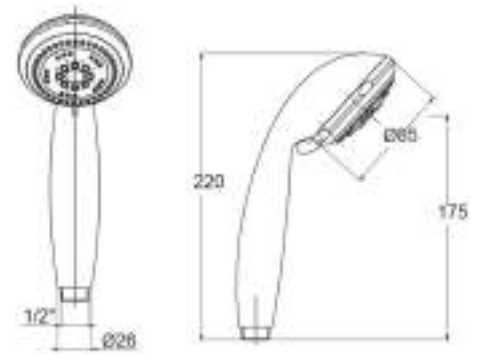

ERICA

DC5061

Doccia idromassaggio anticalcare in abs, 4 getti + funzione CHIUSURA ACQUA TEMPORANEA, attacco 1/2 M

Abs hydromassage antiscale handshower, 4 jets + TEMPORARY WATER STOP function, 1/2 M connection

cod.	fin.	pack.
DC5061001CR	Cromo	Bag
DC5061009CR	Cromo	Box