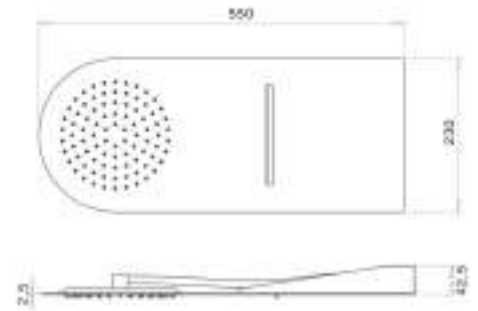

BARCELLONA

Soffione a parete in acciaio con getto a pioggia e cascata, 2 attacchi 1/2 M DIMENSIONE 550 X 230 mm

Stainless steel wall showerhead with rain and waterfall jets, 2 connections 1/2 M SIZE 550 X 230 mm