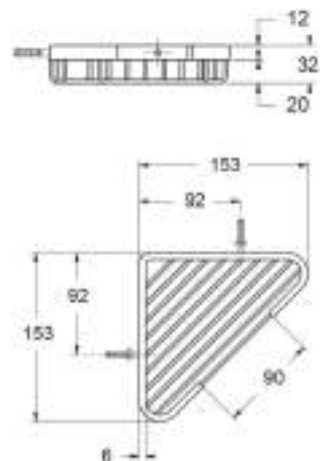

ARTE

ACOANG103

Angoliera porta oggetti in ottone altezza 32 mm

Corner brass basket height 32 mm

cod.

fin.

ACOANG103CR

Cromo