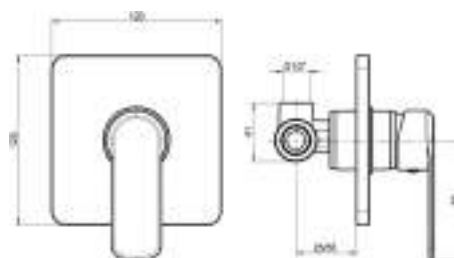

cod.	fin.
MXDD00HHQCR	Cromo

MXIDQ

Miscelatore incasso doccia una via cartuccia Ø 35 senza distributore

Concealed mixer 1 way cartridge Ø35 without distributor

cod.	fin.
MXID00HHQCR	Cromo

TM3C

Termostatico doccia esterno con deviatore 3/4" M x 1/2" M in ottone