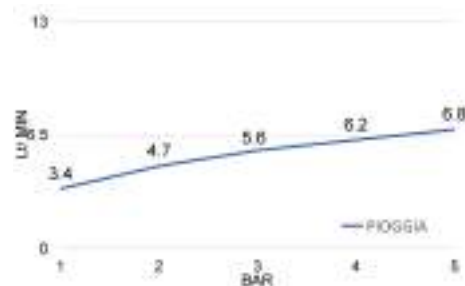

SD3210

Soffione body jet a parete 100X100 mm in ottone
attacco 1/2 M

Brass body jet shower 100 X 100 mm, 1/2 M