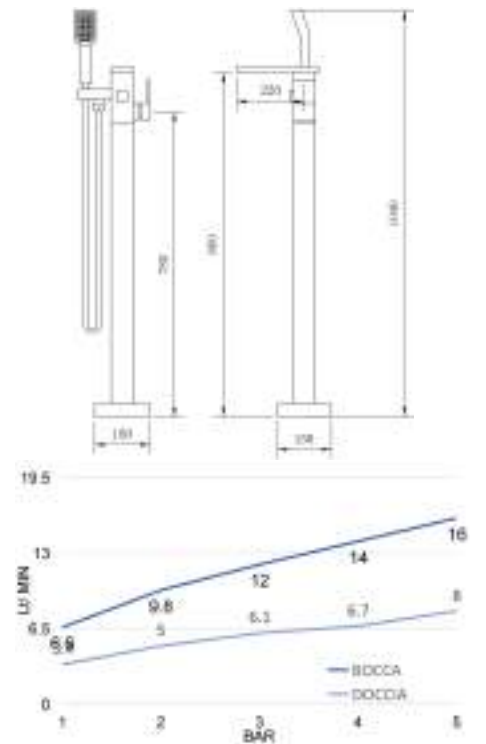

CL2167

Colonna vasca a pavimento con miscelatore doccia TRENDY, flessibile doppia aggraffatura 150 cm

Floor column with mixer, shower TRENDY flexible hose 150 cm

cod.	fin.
CL2167CC3CR	Cromo
CL2167CC3NO	Nero opaco