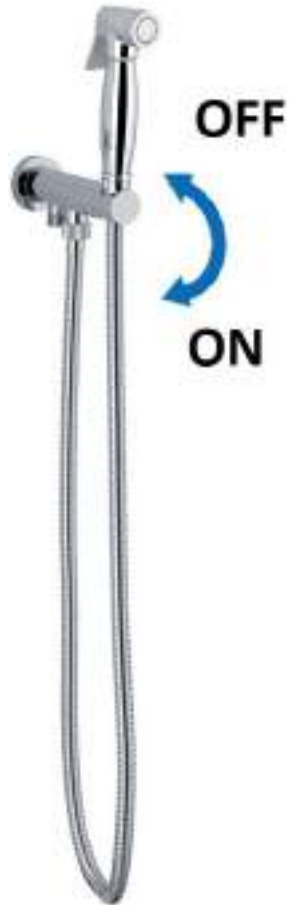

cod.

D09141203CR

fin.

Cromo

D13091

Set idroscopino con doccia Salomé 1 getto, miscelatore RU0013 in ottone (acqua calda e fredda), flessibile doble grapado 120 cm ATTENZIONE: per prevenire il rischio di rottura del flessibile che alimenta la doccia si raccomanda di chiudere SEMPRE il rubinetto dopo l'uso.