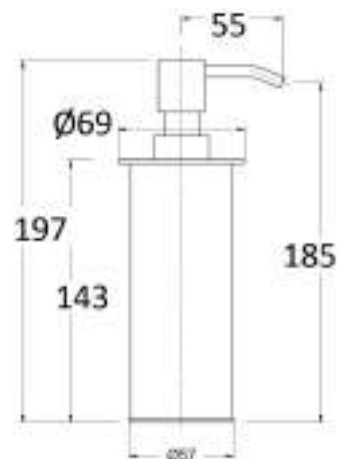

ARTE

ACOMDI

Dispenser serie ARTE in ottone

ARTE brass soap dispenser

cod.	fin.
AC0MDI003BO	Bianco opaco
AC0MDI003DO	Oro
AC0MDI003NO	Nero opaco
AC0MDI003NS	Nichel spazzolato
AC0MDI003OA	Bronzo
AC0MDI003CR	Cromo