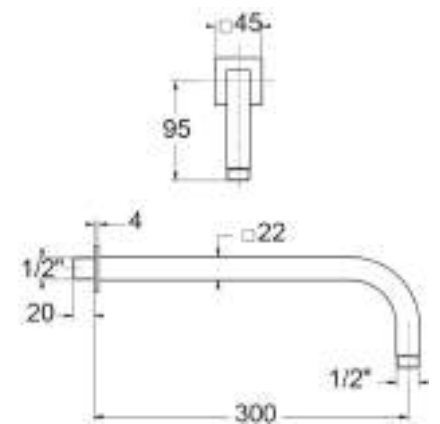

BD6052

Braccio doccia sezione quadrata in ottone 22 x 22 mm, attacchi 1/2" M X 1/2" M, lunghezza 300 mm

Luxury brass squared shower arm 22x22 mm,, 1/2" M X 1/2" M connections, 300 mm length

cod.	var.	fin.
BD6052303CR	300mm	Cromo