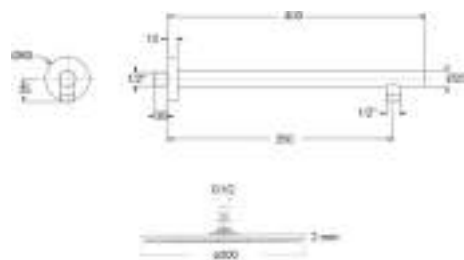

cod.

CP4435213CR

fin.

Cromo