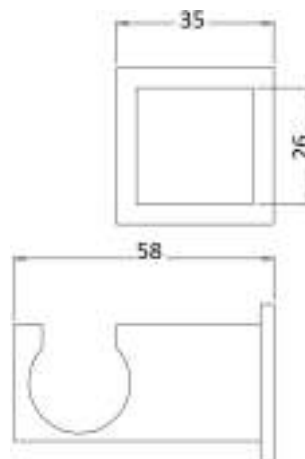

DP3063

Duplex fisso in ottone serie Glamour innesto conico

Glamour brass wall shower support conical connection