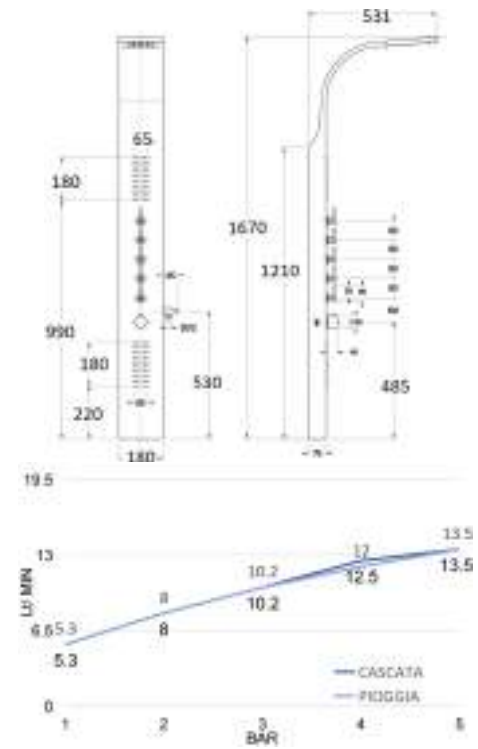

CLAI03

Colonna in acciaio multifunzione anticalcare con miscelatore 4 funzioni e getto a cascata

Antiscale stainless steel shower column multifunction with mixer and waterfall

cod. **CLAI03CC3CR** fin. **Cromo**