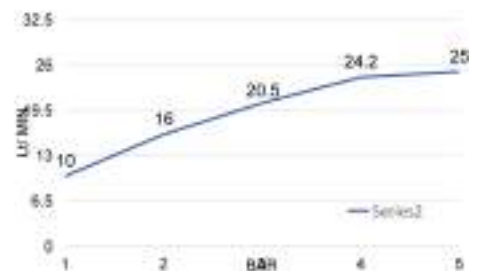

cod.	fin.
RUIS17121CR	Cromo
RUIS17121NO	Cromo
RUIS17121NS	Cromo