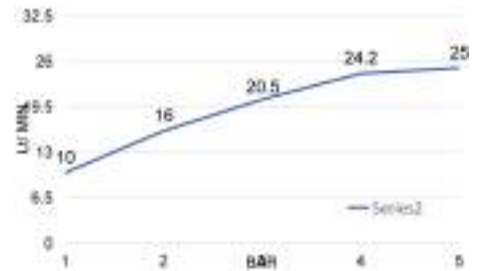

cod.	fin.
RUIS16121CR	Cromo
RUIS16121NO	Nero opaco
RUIS16121NS	Nichel spazzolato