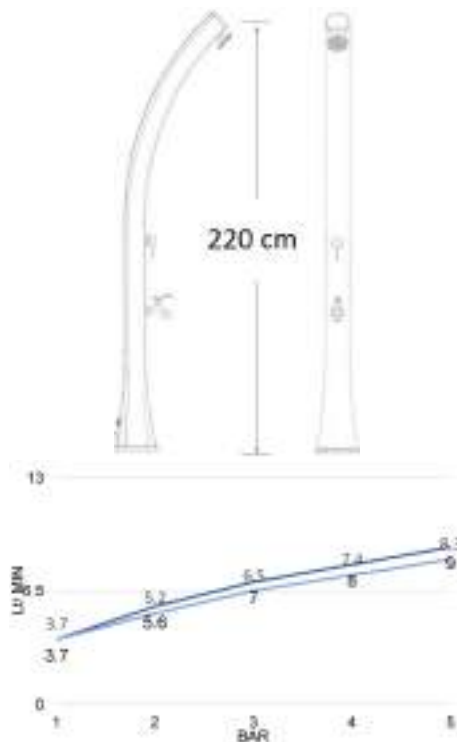

CLPL935BL

Colonna doccia solare in HDPE blu, con soffione ultrapiatto 15 cm, lavapiedi capacità di serbatoio 25 litri, incluso riduttore di portata 3 bar.

Solar shower with special outlook design 6 inch top shower with foot washer and drain valve 25L water capacity- flow reducer 3 bars

cod.	fin.
CLPL935RLBL	Blu