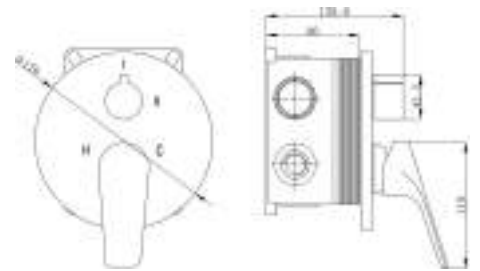

RU2VTO

Miscelatore incasso 2 vie in ottone, cartuccia $\varnothing$ 40 senza distributore, completo di scatola per facile installazione, bolla e tappi prova

2 ways brass concealed shower mixer, cartridge $\varnothing$ 40 without distributor complete with easybox, level and caps for test