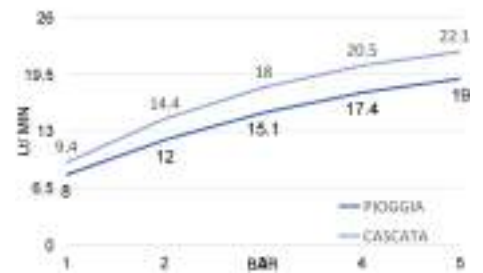

cod.	fin.
SD4096003CR	Cromo