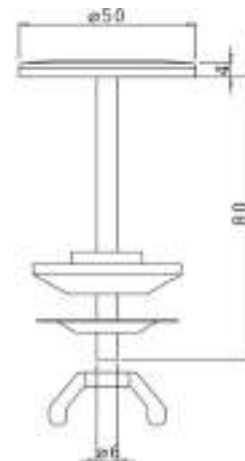

TC3080

Tappo copriforo in ottone ø 50

Brass hole cover ø 50

cod.	fin.
TC3080001AB	Bianco
TC3080001CR	Cromo