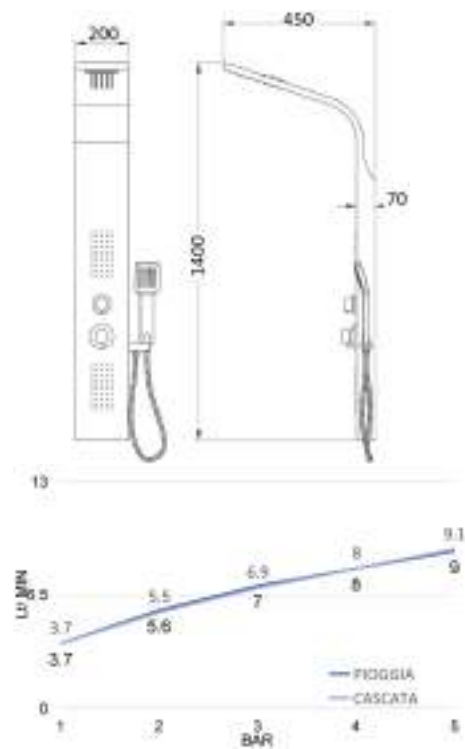

CLAL11B

Colonna in alluminio multifunzione anticalcare con miscelatore e getto a cascata

Antiscale aluminium shower column multifunction with mixer and waterfall

cod.	fin.
CLAL11BCC3BI	Bianco