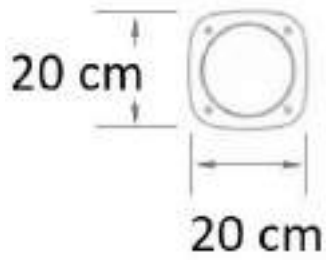

CLPL935BI

Colonna doccia solare in HDPE bianca, con soffione ultrapiatto 15 cm, lavapiedi capacità di serbatoio 25 litri

Solar shower with special outlook design 6 inch top shower with foot washer and drain valve 35L water capacity-flow reducer 3 bars

cod.	fin.
CLPL935RLBI	Bianco