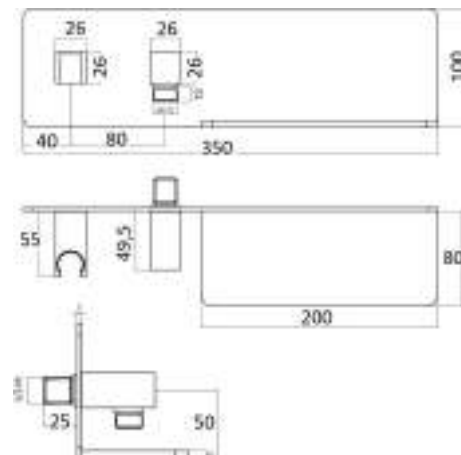

DP5720

Mensola presa acqua con supporto doccia fisso in ottone completo di doccia Master in ottone e flessibile argento 150 cm

Brass shelf with water plug and shower support with brass Master shower and silver matt flexible hose cm 150