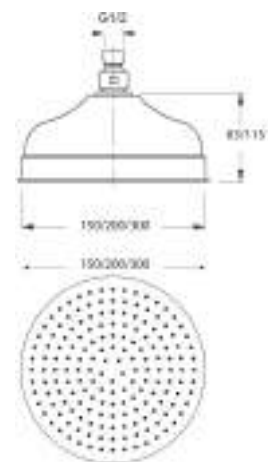

LORD AC

Soffione in ottone ispezionabile, con anticalcare e attacco 1/2 F completo di snodo

Inspectable brass antiscaling showerhead with 1/2 F adjustable connection

Dimensione Ø 150 mm

Size Ø 150 mm

cod.

SD4105003CR
SD4105003DO
SD4105003NS
SD4105003OA
SD4105003RA

Dimensione Ø 200 mm

Size Ø 200 mm

cod.

SD4102003CR
SD4102003DO
SD4102003NS
SD4102003OA
SD4102003RA

Dimensione Ø 300 mm

Size Ø 300 mm

cod.

SD4132003CR
SD4132003DO
SD4132003NS
SD4132003OA
SD4132003RA