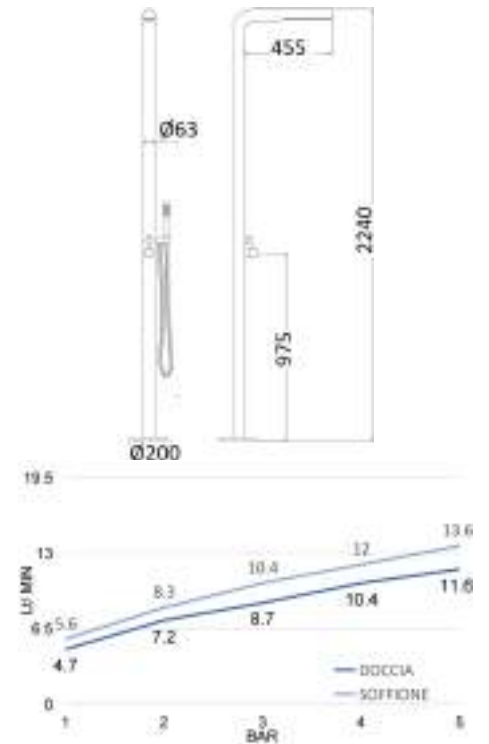

CLAIL1057

Colonna doccia in acciaio inox 316 con miscelatore soffione integrato, doccia e flessibile

Stainless steel 316 column with mixer, showerhead, shower and flexible hose

cod. fin.
CLAIL1057AS Acciaio spazzolato