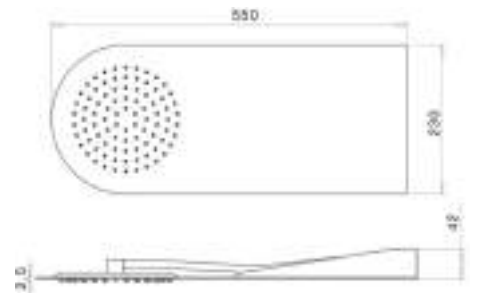

MARBELLA

Soffione a parete in acciaio con getto a pioggia, attacco 1/2 M DIMENSIONE 550 X 230 mm

Stainless steel wall showerhead, connection 1/2 M SIZE 550 X 230 mm