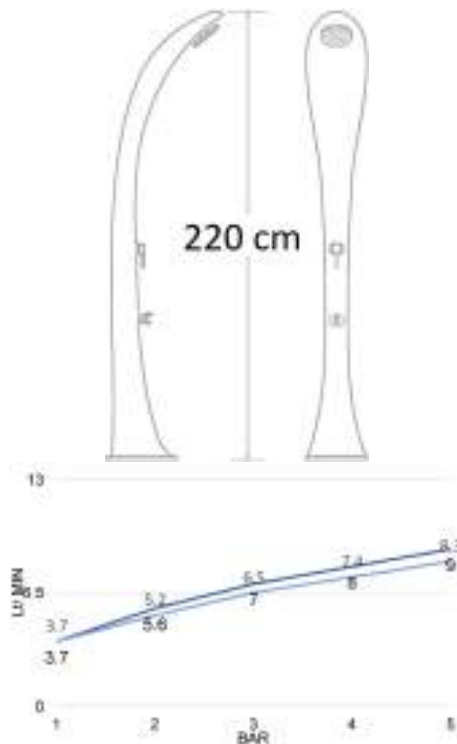

CLPL930NE

Colonna doccia solare in HDPE nera, con soffione ultrapiatto 15 cm, lavapiedi capacità di serbatoio 35 litri

Solar shower with special outlook design 6 inch top shower with foot washer and drain valve 35L water capacity- flow reducer 3 bars

cod.	fin.
CLPL930RLNE	Nero