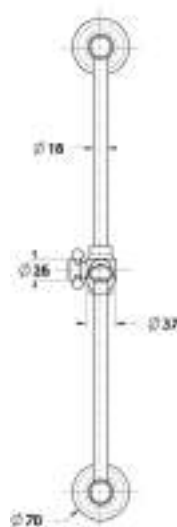

OTELLO VIOLETTA

Saliscendi in ottone stile antico Ø 18 mm lunghezza totale 62 cm, completo di doccia VIOLETTA con manopola ottone o manopola moplen, disco ottone e flessibile 150 cm D/A

Brass sliding rail old style Ø 18 mm overall length 62 cm with VIOLETTA handshower brass handle or moplen handle, brass disk, flexible hose 150 cm double interlock

doccia con manopola ottone

shower with brass handle

cod.	fin.
SL9A4V1A8CG	Cromo/Oro
SL9A4V1A8CR	Cromo
SL9A4V1A8DO	Oro
SL9A4V1A8NS	Nichel spazzolato
SL9A4V1A8OA	Bronzo
SL9A4V1A8RA	Rame

doccia con manopola bianca moplen

shower whit moplen white handle

cod.	fin.
SL9A4V2A8CG	Cromo/Oro
SL9A4V2A8CR	Cromo
SL9A4V2A8DO	Oro
SL9A4V2A8NS	Nichel spazzolato
SL9A4V2A8OA	Bronzo
SL9A4V2A8RA	Rame