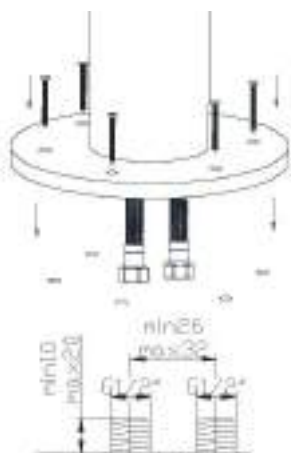

CLAIL1092

Colonna doccia in acciaio inox 316 con
miscelatore soffione integrato e lavapiedi

stainless steel 316 column with mixer, showerhead
and foot washer

cod.

fin.

CLAIL1092AS

Acciaio spazzolato