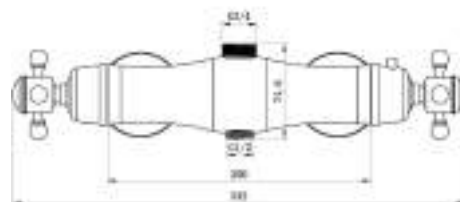

TM3S

Termostatico doccia esterno con deviatore 3/4" M x 1/2" M in ottone old style

Old style thermostatic brass shower mixer with diverter 3/4" M x 1/2" M old style

cod.	fin.
TM3S00003BO	Bianco opaco
TM3S00003CR	Cromo
TM3S00003DO	Oro
TM3S00003NO	Nero opaco
TM3S00003NS	Nichel spazzolato
TM3S00003OA	Bronzo
TM3S00003RA	Rame

TM2S

Termostatico doccia esterno 1/2" M inferiore in ottone old style

Old style thermostatic brass shower mixer 1/2" M lower connection

cod.	fin.
TM2S00003CR	Cromo