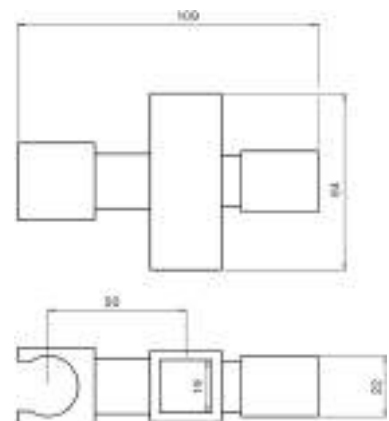

RI0056

Appendiccia scorrevole in ottone per colonna C56

Brass slider for column C56

cod.	fin.	pack.
RI0020561CR	Cromo	Box