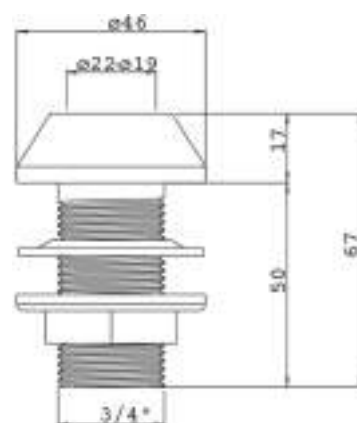

BA3099

Base in ottone per doccia estraibile foro Ø 19/22 mm

Brass base for extractable shower hose hole Ø 19/22 mm

cod.	var.	fin.
BA3099001CR	Ø 22 mm	Cromo
BA3099901CR	Ø 19 mm	Cromo