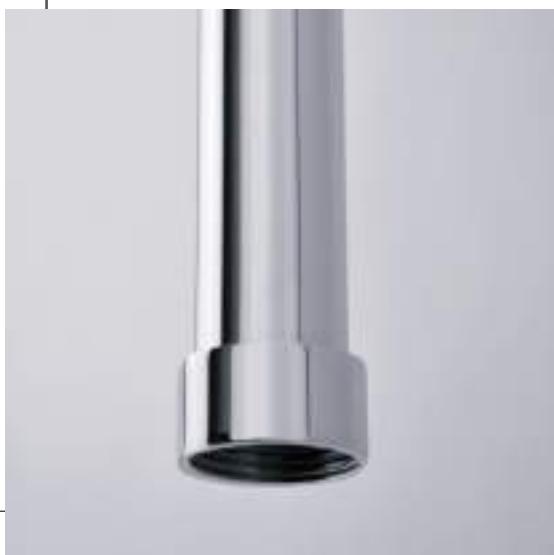

Le colonne Shower columns

Sistema A

Se la vostra doccia dispone di un miscelatore esterno con deviatore e attacco superiore simile a questo la soluzione A è quella che fa per voi.

Come scegliere la colonna adatta

Le nostre colonne doccia sono adattabili alla rubinetteria esistente e vi permetteranno di rinnovare la vostra doccia senza interventi murari.

How to choose the correct column

Our shower columns can be adapted to existing taps and fittings so that you can restyle your shower without any building work.