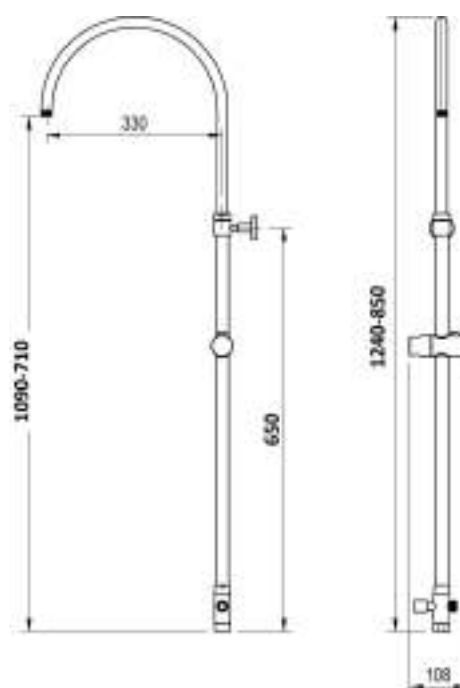

C37B

Colonna doccia in ottone cromato Ø 24 mm con cursore in abs, regolabile in altezza e orientabile, deviatore e attacco 3/4 F

Brass adjustable shower column Ø 24 mm with abs slider and revolving arm, diverter and 3/4 F connection

cod.	fin.	€
C37B00009CR	Cromo	179,00

Colonna doccia in ottone cromato Ø 24 mm con cursore in abs, regolabile in altezza e orientabile, deviatore e attacco 3/4 F, completa di soffione GALLES SD4905 ø 220 mm, doccia STAR DC5039, flessibile cm 150 D/A

Brass adjustable shower column Ø 24 mm with abs slider and revolving arm, diverter and 3/4 F connection, shower head GALLES SD4905 ø 220 mm, STAR shower DC5039, double lock flexible cm 150

cod.	fin.	€
C37B43639CR	Cromo	248,00