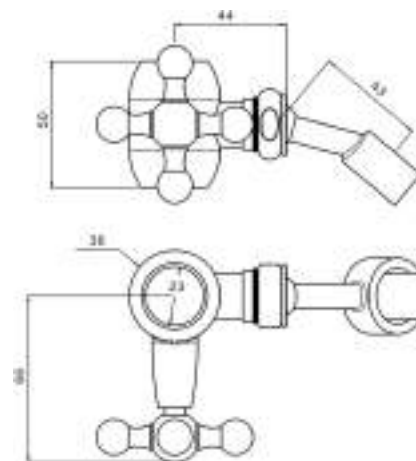

cod.	fin.
RI0024361CR	Cromo
RI0024361DO	Oro
RI0024361NS	Nichel spazzolato
RI0024361OA	Bronzo
RI0024361RA	Rame