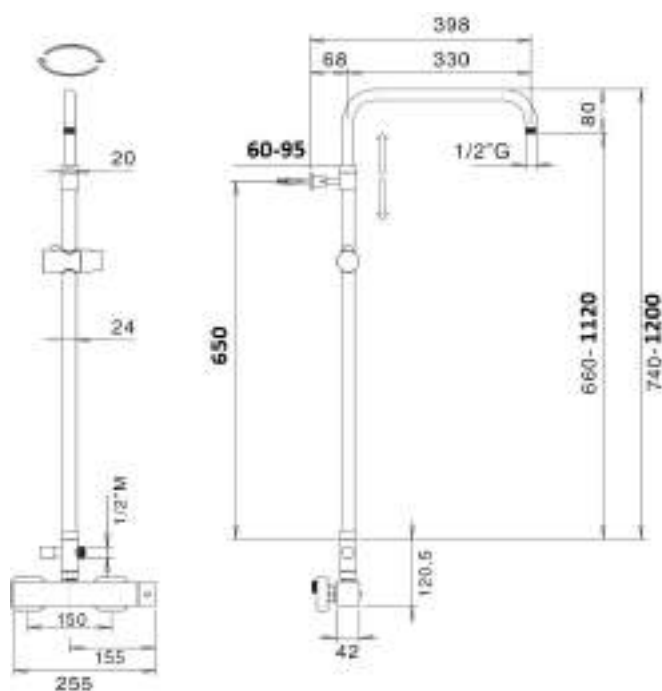

C40-MX1Q

Colonna doccia in ottone cromato Ø 24 mm con cursore in abs, regolabile in altezza e orientabile, deviatore e miscelatore MX1Q

Brass adjustable shower column Ø 24 mm with abs slider and revolving arm, with diverter and mixer MX1Q

cod.	fin.	€
40I00000A0CR	Cromo	338,00

Colonna doccia in ottone cromato Ø 24 mm con cursore in abs, regolabile in altezza e orientabile, deviatore e miscelatore MX1Q, completa di soffione PARIGI SD3225 250x250 mm, doccia TRENDY DC5056, flessibile cm 150 D/A

Brass adjustable shower column Ø 24 mm with abs slider and revolving arm, diverter and mixer MX1Q, complete with PARIGI SD3225 shower head 250x250 mm, TRENDY shower DC5056, double lock flexible cm 150

cod.	fin.	€
40I05214A0CR	Cromo	514,00

Colonna doccia in ottone cromato Ø 24 mm con cursore in abs, regolabile in altezza e orientabile, deviatore e miscelatore MX1Q, completa di soffione CALAIS SD2925 250x250 mm, doccia TRENDY DC5056, flessibile cm 150 D/A

Brass adjustable shower column Ø 24 mm with abs slider and revolving arm, with diverter and mixer MX1Q, complete with CALAIS SD2925 shower head 250x250 mm, TRENDY shower DC5056, double lock flexible cm 150

cod.	fin.	€
40I70214A0CR	Cromo	477,00