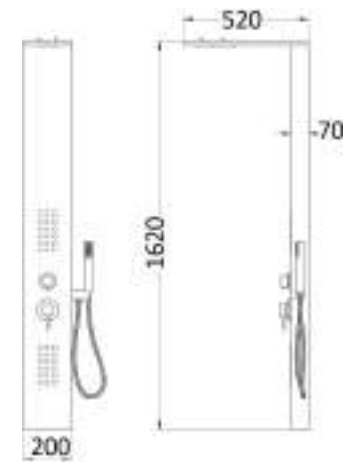

CLAI13

Colonna in acciaio multifunzione anticalcare con miscelatore

Antiscale stainless steel shower column multifunction with mixer

cod.

CLAI13CC3CR

fin.

Cromo