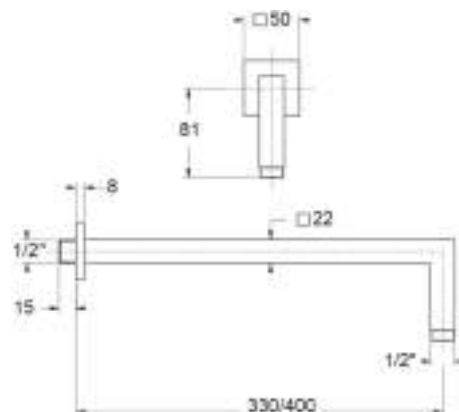

Lunghezza 330 mm

330 mm length

cod.

BD6042003BO
BD6042003CN
BD6042003CR
BD6042003DO
BD6042003NO
BD6042003NS
BD6042003OA
BD6042003OS
BD6042003RA

Lunghezza 400 mm

400 mm length

cod.

BD6042403BO
BD6042403CR
BD6042403DO
BD6042403NO
BD6042403NS
BD6042403OA
BD6042403RA