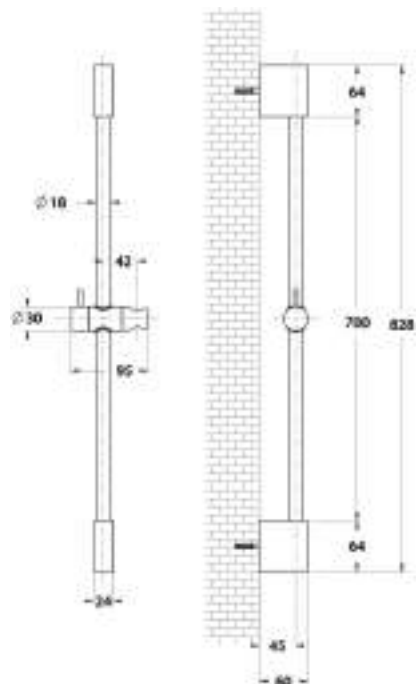

HELENE

Saliscendi asta Ø 18 mm lunghezza 83 cm con scorrevole in abs
Sliding rail rod Ø 18 mm overall length 83 cm, abs slider

cod.	fin.
SL8H00003CR	Cromo

Saliscendi asta Ø 18 mm lunghezza 83 cm con scorrevole in abs,
completo di doccia SMERALDO 3 e flessibile 150 cm D/A
Sliding rail rod Ø 18 mm overall length 83 cm, abs slider with
SMERALDO 3 handshower, flexible hose 150cm double interlock

cod.	fin.
SL8H40403CR	Cromo

Saliscendi asta Ø 18 mm lunghezza 83 cm con scorrevole in abs,
completo di doccia MINISTAR e flessibile 150 cm D/A
Sliding rail rod Ø 18 mm overall length 83 cm, abs slider with
MINISTAR handshower, flexible hose 150 cm double interlock

cod.	fin.
SL8H41303CR	Cromo

Saliscendi asta Ø 18 mm lunghezza 83 cm con scorrevole in abs,
completo di doccia ALISSO 3 e flessibile 150 cm D/A
Sliding rail rod Ø 18 mm overall length 83 cm, abs slider with
ALISSO 3 handshower, flexible hose 150 cm double interlock

cod.	fin.
SL8H46703CR	Cromo