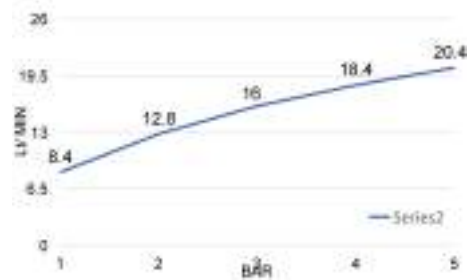

SMERALDO

DC5203

Doccia monogetto anticalcare in abs, attacco 1/2 M

Abs monojet antiscala handshower 1/2 M connection

cod.	fin.	pack.
DC5203001CR	Cromo	Bag
DC5203009CR	Cromo	Box