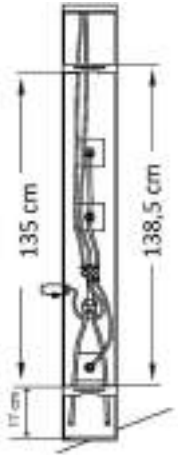

CLAI14

Colonna da pavimento in acciaio multifunzione anticalcare con miscelatore

Antiscale stainless steel shower column multifunction with mixer

cod.	fin.
CLAI14CC3CR	Cromo