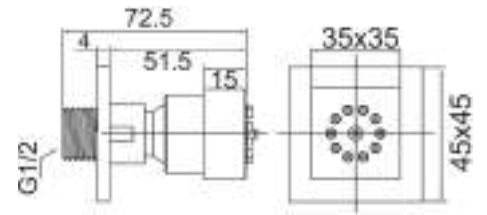

SD4058

Soffione body jet orientabile in ottone, attacco 1/2 M

Brass adjustable body jet shower, 1/2 M

cod.	fin.
SD4058001CR	Cromo