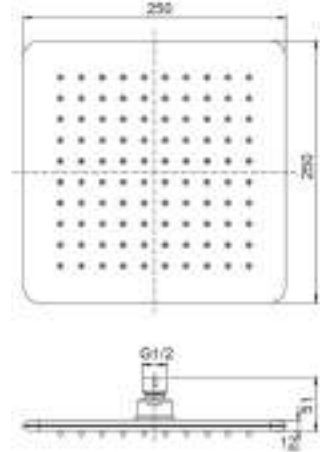

SOFIA

Soffione in acciaio con anticalcare attacco, 1/2 F completo di snodo

Antiscale stainless steel showerhead with 1/2 F adjustable connection

cod.	var.	fin.
SD5225003CR	ø 250 mm	Cromo

ATENE

Soffione in acciaio con anticalcare attacco, 1/2 F completo di snodo

Antiscale stainless steel showerhead with 1/2 F adjustable connection

cod.	var.	fin.
SD5325003CR	250X250 mm	Cromo