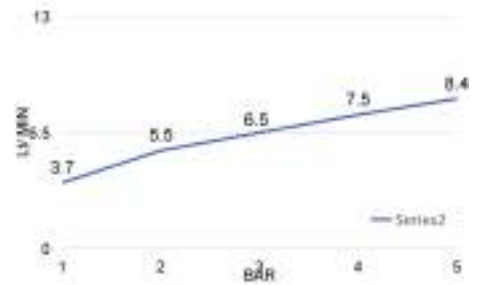

cod.

RU0015003CR

fin.

Cromo