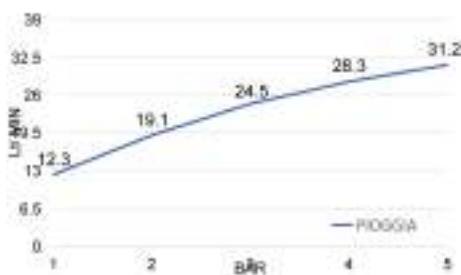

LORD AC

Soffione in ottone ispezionabile, con anticalcare e attacco 1/2 F completo di snodo

Inspectable brass antiscaling showerhead with 1/2 F adjustable connection

Dimensione Ø 150 mm

Size Ø 150 mm

cod.

SD4105003CR
SD4105003DO
SD4105003NS
SD4105003OA
SD4105003RA

Dimensione Ø 200 mm

Size Ø 200 mm

cod.

SD4102003CR
SD4102003DO
SD4102003NS
SD4102003OA
SD4102003RA

Dimensione Ø 300 mm

Size Ø 300 mm

cod.

SD4132003CR
SD4132003DO
SD4132003NS
SD4132003OA
SD4132003RA