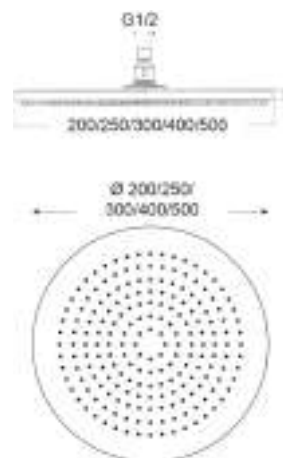

VIENNA

Soffione in ottone ispezionabile, con anticalcare e attacco 1/2 F completo di snodo

Inspectable antiscala brass shower head with 1/2 F adjustable connection

Dimensione Ø 200 mm

Size Ø 200 mm

cod.

SD3120003BO
SD3120003CR
SD3120003DO
SD3120003NO
SD3120003NS
SD3120003OA
SD3120003RA

Dimensione Ø 250 mm

Size Ø 250 mm

cod.

SD3125003BO
SD3125003CN
SD3125003CR
SD3125003DO
SD3125003NK
SD3125003NO
SD3125003NS
SD3125003OA
SD3125003OS
SD3125003RA

Dimensione Ø 300 mm

Size Ø 300 mm

cod.

SD3130003BO
SD3130003CR
SD3130003DO
SD3130003NO
SD3130003NS
SD3130003OA
SD3130003RA

Dimensione Ø 400 mm

Size Ø 400 mm

cod.

SD3140003BO
SD3140003CR
SD3140003DO
SD3140003NO
SD3140003NS
SD3140003OA
SD3140003RA

Dimensione Ø 500 mm

Size Ø 500 mm

cod.

SD3150003CR