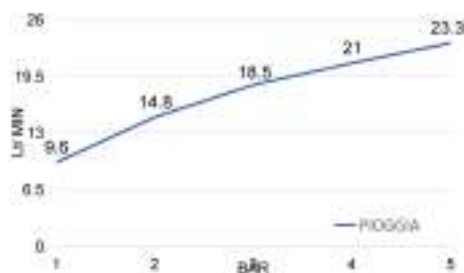

VIENNA

Soffione in ottone ispezionabile, con anticalcare e attacco 1/2 F completo di snodo

Inspectable antiscala brass shower head with 1/2 F adjustable connection

Dimensione Ø 200 mm

Size Ø 200 mm

cod.

SD3120003BO
SD3120003CR
SD3120003DO
SD3120003NO
SD3120003NS
SD3120003OA
SD3120003RA

Dimensione Ø 250 mm

Size Ø 250 mm

cod.

SD3125003BO
SD3125003CN
SD3125003CR
SD3125003DO
SD3125003NK
SD3125003NO
SD3125003NS
SD3125003OA
SD3125003OS
SD3125003RA

Dimensione Ø 300 mm

Size Ø 300 mm

cod.

SD3130003BO
SD3130003CR
SD3130003DO
SD3130003NO
SD3130003NS
SD3130003OA
SD3130003RA

Dimensione Ø 400 mm

Size Ø 400 mm

cod.

SD3140003BO
SD3140003CR
SD3140003DO
SD3140003NO
SD3140003NS
SD3140003OA
SD3140003RA

Dimensione Ø 500 mm

Size Ø 500 mm

cod.

SD3150003CR