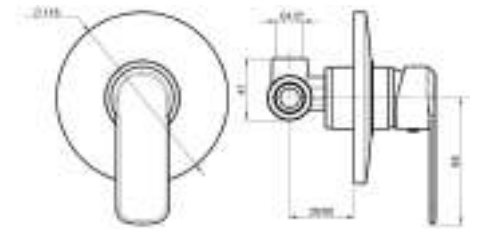

MXID

Miscelatore incasso doccia una via cartuccia Ø 35 senza distributore

Concealed mixer 1 way, cartridge Ø 35 without distributor