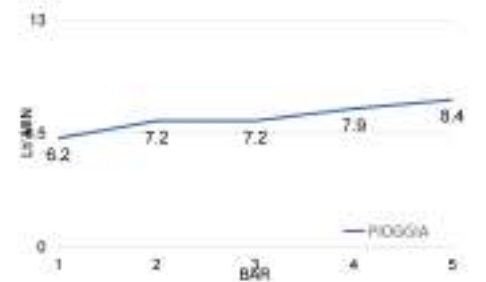

cod.	var.	fin.
SD4425003CR	Ø 250 mm	Cromo