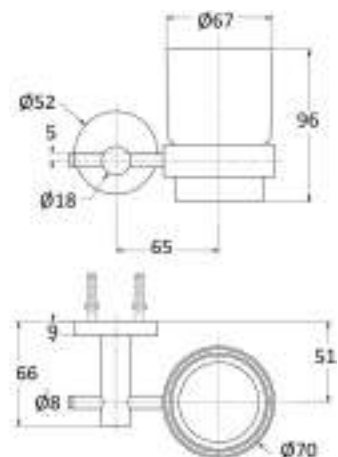

cod.	fin.
ACOMSC003CR	Cromo

ARTE

ACOMSP

Portaspazzolino serie ARTE in ottone

ARTE brass toothbrush holder

cod.	fin.
AC0MSP003BO	Bianco opaco
AC0MSP003DO	Oro
AC0MSP003NO	Nero opaco
AC0MSP003NS	Nichel spazzolato
AC0MSP003OA	Bronzo
ACOMSP003CR	Cromo