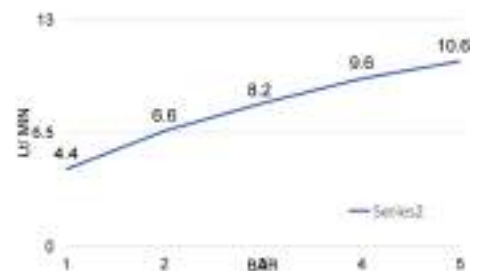

RU2VTO

Miscelatore incasso 2 vie in ottone, cartuccia $\varnothing$ 40 senza distributore, completo di scatola per facile installazione, bolla e tappi prova

2 ways brass concealed shower mixer, cartridge $\varnothing$ 40 without distributor complete with easybox, level and caps for test