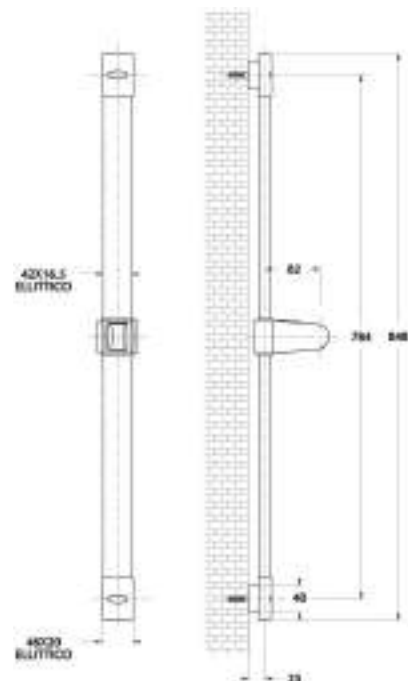

MINERVA

Saliscendi con asta ovale in ottone lunghezza totale 85 cm, con cursore in abs e portasapone

Oval brass sliding rail rod overall length 85 cm with slider and soap holder

cod. _____ fin. _____
SL3M000CICR Cromo

Saliscendi con asta ovale in ottone lunghezza totale 85 cm con cursore in abs, completo di doccia TENNIS, portasapone e flessibile cm 150 D/A

Oval brass sliding rail, rod overall length 85 cm with TENNIS handshower, soap holder, flexible hose cm 150 double interlock

cod. _____ fin. _____
SL3M432CICR Cromo