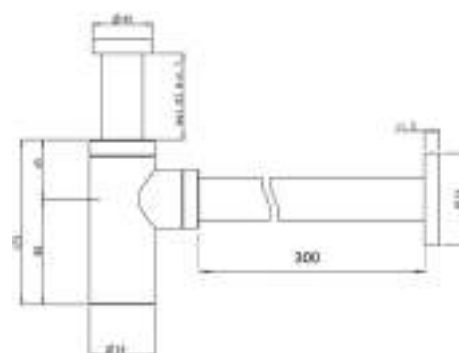

Sifone tondo da arredo in ottone
Round brass syphon

cod.	fin.
SI0000103BO	Bianco opaco
SI0000103CN	Cromo nero
SI0000103CR	Cromo
SI0000103DO	Oro
SI0000103NK	Nichel spazzolato opaco
SI0000103NO	Nero opaco
SI0000103NS	Nichel spazzolato
SI0000103OA	Bronzo
SI0000103OS	Oro spazzolato opaco
SI0000103RA	Rame