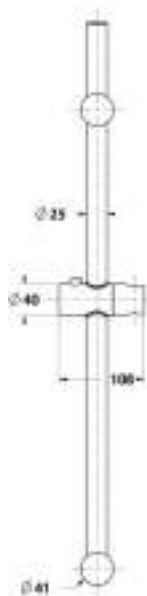

CROSS

Saliscendi Ø 25 mm lunghezza cm 90 con supporto regolabile, cursore abs e distanziale per piastrelle

Sliding rail Ø 25 mm overall length 90 cm and adjustable support and abs slider and tiles thickness adapter

cod. _____ fin. _____

SL5D00005CR Cromo

Saliscendi Ø 25 mm lunghezza 90 cm con supporto regolabile, cursore abs, completo di doccia TOPAZIO, portasapone, flessibile 150 cm D/A e distanziale per piastrelle

Sliding rail Ø 25 mm overall length 90 cm and adjustable support and abs slider with TOPAZIO handshower, soap holder, flexible hose cm 150 double interlock and tiles thickness adapter

cod. _____ fin. _____

SL5D409T5CR Cromo

Saliscendi Ø 25 mm lunghezza cm 90 con supporto regolabile cursore abs completo di doccia LEVEL, portasapone, flessibile in silicone grigio 150 cm e distanziale per piastrelle

Sliding rail Ø 25 mm overall length 90 cm and adjustable support and abs slider with LEVEL handshower, soap holder, grey silicone flexible hose 150 cm and tiles thickness adapter

cod. _____ fin. _____

SL5DQ26T5CR Cromo

SUPPORTO REGOLABILE
ADJUSTABLE SUPPORT