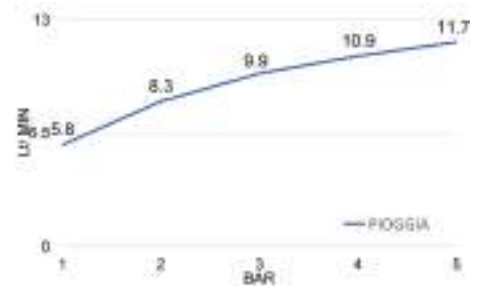

IBIZA

Soffione a parete in acciaio con getto a pioggia e cascata, altezza 30 mm, 2 attacchi 1/2 M
DIMENSIONE 550 X 170 mm

Stainless steel wall showerhead with rain and waterfall jets height 30 mm, 2 connections 1/2 M
SIZE 550 X 170 mm