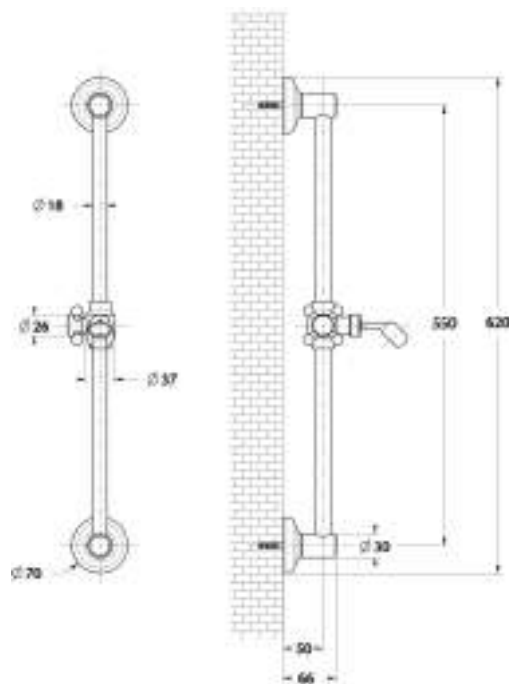

OLD AMERICA

Saliscendi asta Ø 18 mm lunghezza 62 cm in ottone con scorrevole in ottone

Brass sliding rail rod Ø 18 mm overall length 62 cm brass slider

cod. _____ fin. _____

SL8C00008CR Cromo

Saliscendi asta Ø 18 mm lunghezza 62 cm in ottone con scorrevole in ottone, completo di doccia MATILDE manopola 1 ottone, disco D ottone e flessibile 150 cm D/A

Brass sliding rail rod Ø 18 mm overall length 62 cm, brass slider with MATILDE handshower brass handle 1, brass disk D, flexible hose 150 cm double interlock

cod. _____ fin. _____

SL8C4M1D8CR Cromo

Saliscendi asta Ø 18 mm lunghezza 62 cm in ottone con scorrevole in ottone, completo di doccia VIOLETTA manopola 1 ottone, disco A ottone e flessibile 150 cm D/A

Brass sliding rail rod Ø 18 mm overall length 62 cm, brass slider with VIOLETTA handshower brass handle 1, brass disk A, flexible hose 150 cm double interlock

cod. _____ fin. _____

SL8C4V1A8CR Cromo

Saliscendi asta Ø 18 mm lunghezza 62 cm in ottone con scorrevole in ottone, completo di doccia VIOLETTA manopola 2 moplen, disco B plastica e flessibile 150 cm D/A

Brass sliding rail rod Ø 18 mm overall length 62 cm, brass slider with VIOLETTA handshower moplen handle 2, plastic disk B, flexible hose 150 cm double interlock

cod. _____ fin. _____

SL8C4V2B8CR Cromo