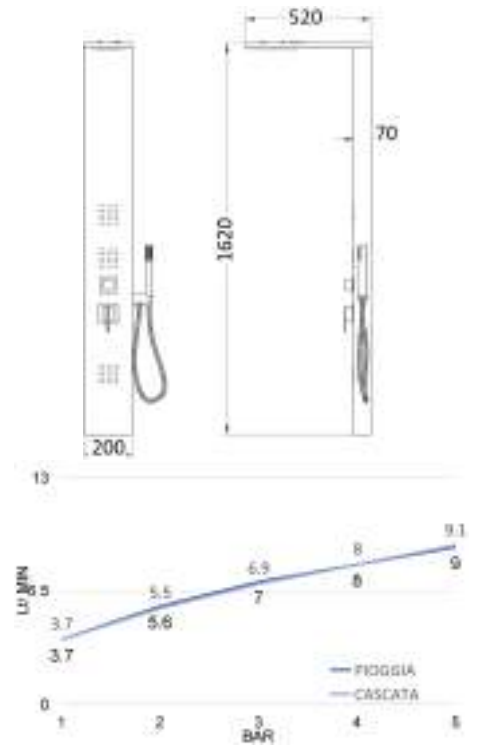

CLAI12N

Colonna in alluminio multifunzione anticalcare con miscelatore e getto a cascata

Antiscale aluminium shower column multifunction with mixer and waterfall

cod. CLAI12CC3NO fin. Nero opaco