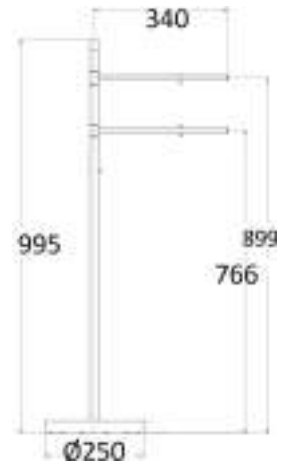

ARTE

ACPIAN103

Portasalviette da pavimento in ottone altezza cm 100

Floor brass towel holder height 100 cm