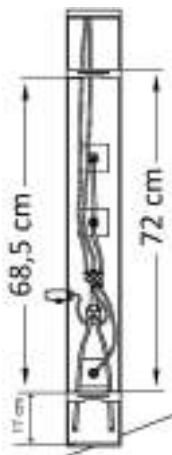

CLAL11

Colonna in alluminio multifunzione anticalcare con miscelatore e getto a cascata

Antiscale aluminium shower column multifunction with mixer and waterfall

cod. CLAL11CC3NO fin. Nero