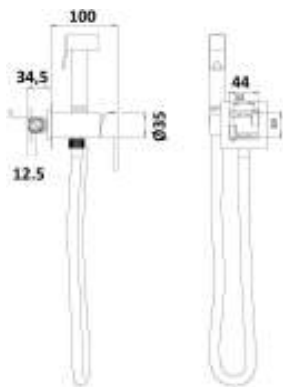

D76191

Set idroscopino con doccia Square, miscelatore in ottone RUIS19 (acqua calda e fredda), flessibile D/A 120 cm, 1 getto. ATTENZIONE: per prevenire il rischio di rottura del flessibile che alimenta la doccia si raccomanda di chiudere SEMPRE il rubinetto dopo l'uso.

Hydrobrush jet set with Square handshower, brass mixer (hot and cold water) RUIS19, flexible hose double lock cm 120, 1 jet. ATTENTION: it's recommended to ALWAYS turn off the tap after use, to avoid the breaking of the flexible hose

cod.

D76191203BO
D76191203CR
D76191203DO
D76191203NO
D76191203NS
D76191203OA
D76191203RA

fin.

Bianco opaco
Cromo
Oro
Nero opaco
Nichel spazzolato
Bronzo
Rame

D09181

Set idroscopino con doccia Salomè, miscelatore RUIS18 in ottone (acqua calda e fredda), flessibile D/A 120 cm, 1 getto. ATTENZIONE: per prevenire il rischio di rottura del flessibile che alimenta la doccia si raccomanda di chiudere SEMPRE il rubinetto dopo l'uso.

Hydrobrush jet set with Salome handshower, brass mixer (hot and cold water), flexible hose double lock cm 120, 1 jet. ATTENTION: it's recommended to ALWAYS turn off the tap after use, to avoid the breaking of the flexible hose