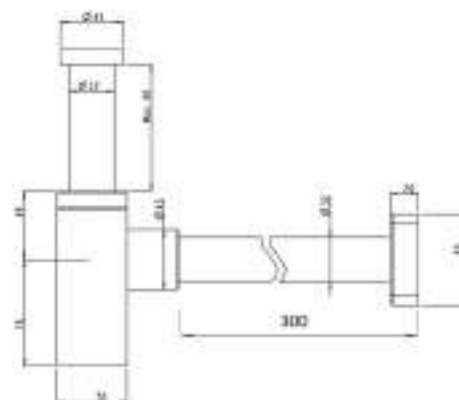

SI002

Sifone quadro da arredo in ottone
Square Brass syphon

cod.	fin.
SI0000203BO	Bianco opaco
SI0000203CN	Cromo nero
SI0000203CR	Cromo
SI0000203DO	Oro
SI0000203NK	Nichel spazzolato opaco
SI0000203NO	Nero opaco
SI0000203NS	Nichel spazzolato
SI0000203OA	Bronzo
SI0000203OS	Oro spazzolato opaco
SI0000203RA	Rame