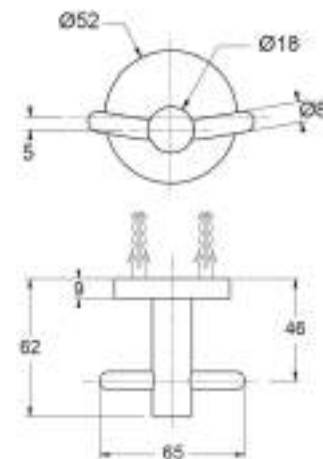

ARTE

ACOMGA

Appendi abito serie ARTE in ottone

ARTE brass double hook

cod.	fin.
AC0MGA003BO	Bianco opaco
AC0MGA003DO	Oro
AC0MGA003NO	Nero opaco
AC0MGA003NS	Nichel spazzolato
AC0MGA003OA	Bronzo
ACOMGA003CR	Cromo