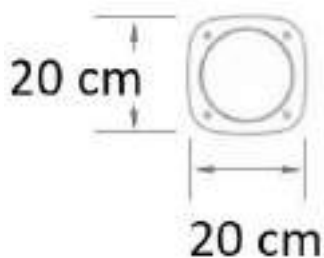

CLPL935BL

Colonna doccia solare in HDPE blu, con soffione ultrapiatto 15 cm, lavapiedi capacità di serbatoio 25 litri, incluso riduttore di portata 3 bar.

Solar shower with special outlook design 6 inch top shower with foot washer and drain valve 25L water capacity- flow reducer 3 bars

cod.	fin.
CLPL935RLBL	Blu