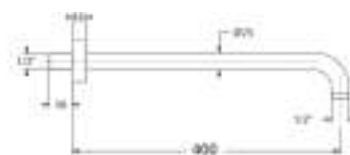

CP4510AS

Set composto da soffione VIENNA AS Ø 250 mm e braccio doccia BD6045AS, attacco 1/2 M in acciaio inox 316 lunghezza 400mm

Set composed by Stainless steel showerhead VIENNA AS Ø250 mm and Stainless steel 316 arm BD6045AS 1/2 M, 400 mm length

cod.	fin.
CP4535103AS	Acciaio spazzolato