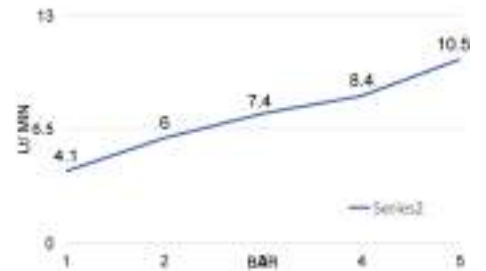

RUIS18

Miscelatore per idroscopino in ottone 1/2 M x 1/2 M con supporto doccia

Brass mixer 1/2 M x 1/2 M with shower support.