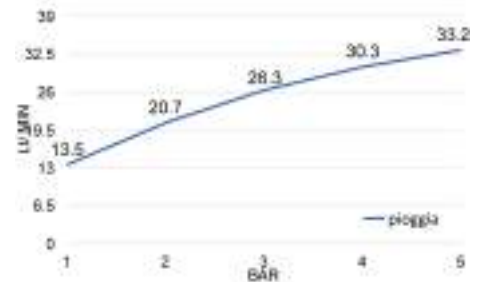

Dimensione 250x250 mm

Size 250x250 mm

cod.

SD4924003CR

Dimensione 300x300 mm

Size 300x300 mm

cod.

SD4934003CR