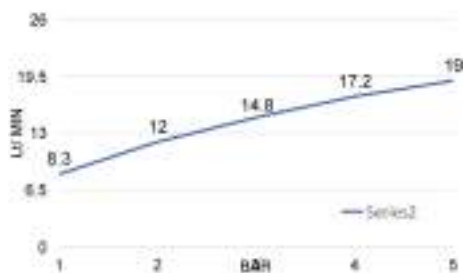

Termostatico doccia esterno 3/4" M superiore in ottone

Thermostatic brass shower mixer 3/4" M upper connection

cod.	fin.
TM1B00003CR	Cromo