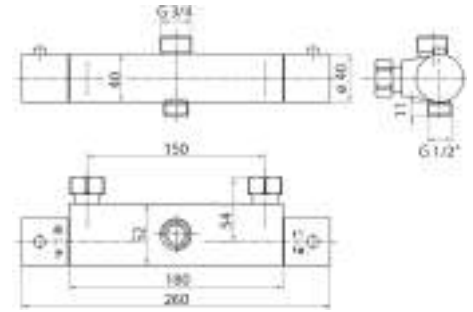

cod.	fin.
TM3C00003BO	Bianco opaco
TM3C00003CN	Cromo nero
TM3C00003CR	Cromo
TM3C00003DO	Oro
TM3C00003NK	Nichel spazzolato opaco
TM3C00003NO	Nero opaco
TM3C00003NS	Nichel spazzolato
TM3C00003OA	Bronzo
TM3C00003OS	Oro spazzolato opaco
TM3C00003RA	Rame