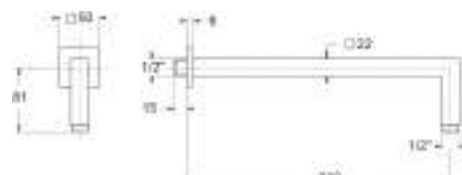

CP4205

Set composto da soffione PARIGI 250x250 mm e braccio doccia BD6042, 1/2 M in ottone lunghezza 330mm

Set composed by showerhead PARIGI 250x250 mm and brass arm BD6042 1/2 M, 330 mm length