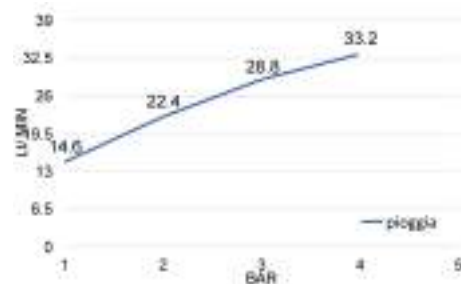

cod.	var.	fin.
SD4081001CR	Ø 62 mm	Cromo