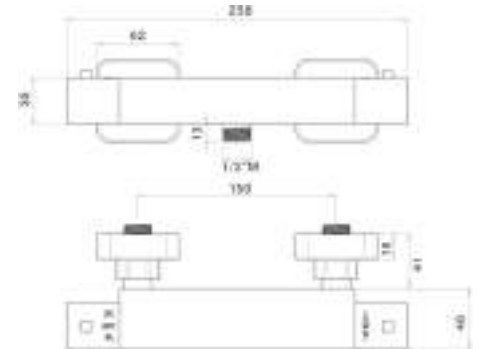

TM2Q

Termostatico doccia esterno 1/2" M inferiore in ottone

Thermostatic brass shower mixer 1/2" M lower connection