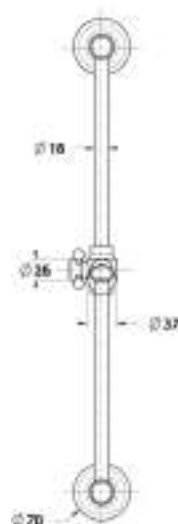

OTELLO

Saliscendi in ottone stile antico Ø 18 mm lunghezza totale 62 cm
Brass sliding rail old style Ø 18 mm overall length 62 cm

cod. _____ fin. _____
SL9A00008CR Cromo

Saliscendi in ottone stile antico Ø 18 mm lunghezza totale 62 cm,
completo di doccia MATILDE manopola 2 moplen, disco D ottone e
flessibile 150 cm D/A

Brass sliding rail old style Ø 18 mm overall length 62 cm with
MATILDE handshower, moplen handle 2, brass disk D, flexible hose
150 cm double interlock

cod. _____ fin. _____
SL9A4M2D8CR Cromo

Saliscendi in ottone stile antico Ø 18 mm lunghezza totale 62 cm,
completo di doccia VIOLETTA manopola 2 moplen, disco B plastica
e flessibile 150 cm D/A

Brass sliding rail old style Ø 18 mm overall length 62 cm with
VIOLETTA handshower, moplen handle 2, disk B plastic, flexible
hose 150 cm double interlock

cod. _____ fin. _____
SL9A4V2B8CR Cromo

Saliscendi in ottone stile antico Ø 18 mm lunghezza totale 62 cm,
completo di doccia VIOLETTA manopola 3 ottone conica, disco C
anticalcare e flessibile 150 cm D/A

Brass sliding rail old style Ø 18 mm overall length 62 cm with
VIOLETTA handshower, brass conical handle 3, disk C
antiscalare, flexible hose 150 cm double interlock

cod. _____ fin. _____
SL9A4V3C8CR Cromo