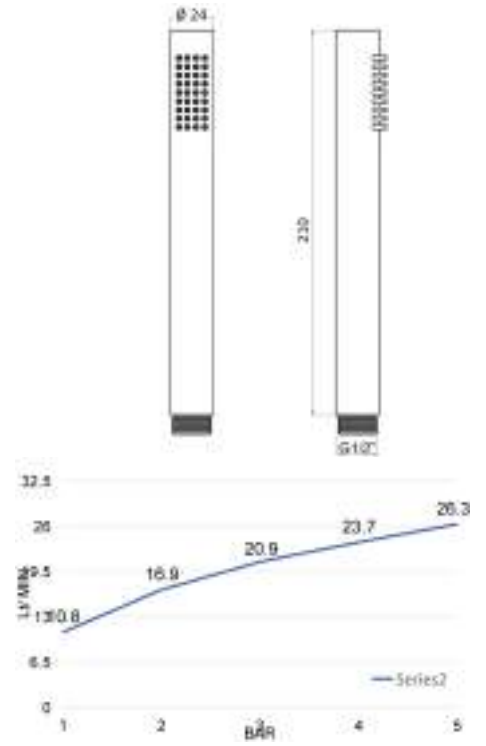

DC5055 AS

Doccia monogetto anticalcare, in acciaio inox 316, attacco 1/2 M

Stainless steel 316 monojet antiscaling handshower 1/2 M connection

cod.	fin.
DC5055009AS	Acciaio spazzolato