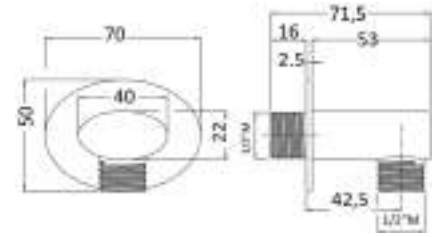

PA3170

Preso acqua in ottone serie Fashion attacco 1/2 MM

Fashion brass wall outlet 1/2 MM

cod.	var.	fin.
PA3170003CR	CR	Cromo