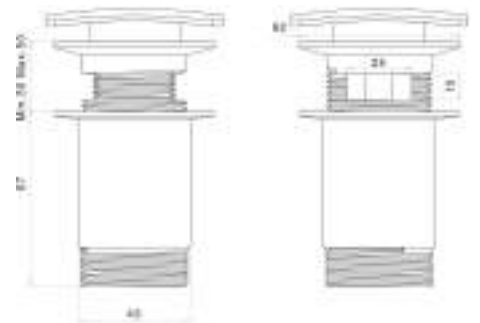

RI4000

Scarico click clack in ottone con tappo quadro con o senza troppo pieno, apertura min 10 mm - max 50 mm

Brass click clack with or without overflow, open min 10 mm to max 50 mm