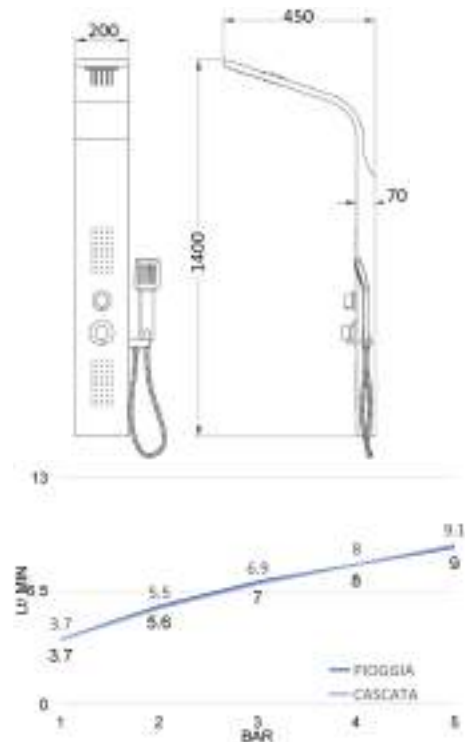

CLAI15

Colonna in acciaio multifunzione anticalcare con miscelatore e getto a cascata

Antiscale stainless steel shower column multifunction with mixer and waterfall

cod.	fin.
CLAI15CC3CR	Cromo