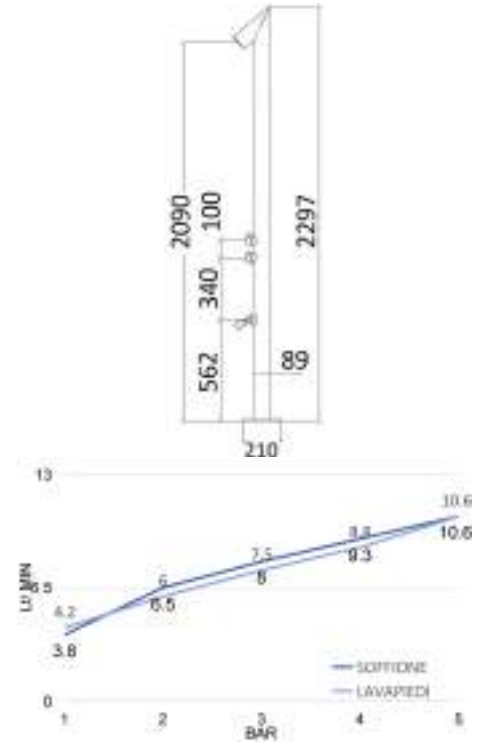

cod.	fin.
CLAIL1092AS	Acciaio spazzolato

CLPL945

Colonna doccia solare in HDPE nero, con soffione ultrapiatto 15 cm, lavapiedi capacità di serbatoio 35 litri, incluso riduttore di portata 3 bar.

Rotational molding solar shower with special outlook design 6 inch top shower with foot washer and drain valve 35L water capacity-flow reducer 3 bars