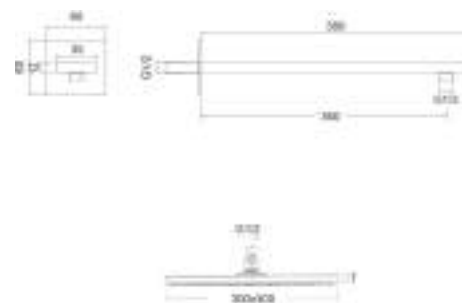

CP5306

Set composto da soffione PARIGI 300x300 mm e braccio doccia BD6053, 1/2 M in ottone lunghezza 360mm

Set composed by showerhead PARIGI 300x300 mm and brass arm BD6053 1/2 M, 360 mm length

cod.	fin.
CP5335063BO	Bianco opaco
CP5335063CR	Cromo
CP5335063DO	Oro
CP5335063NO	Nero opaco
CP5335063NS	Nichel spazzolato
CP5335063OA	Bronzo
CP5335063RA	Rame