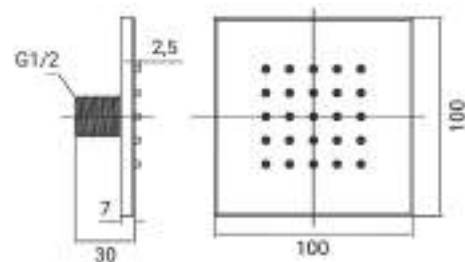

SD3210

Soffione body jet a parete 100X100 mm in ottone
attacco 1/2 M

Brass body jet shower 100 X 100 mm, 1/2 M