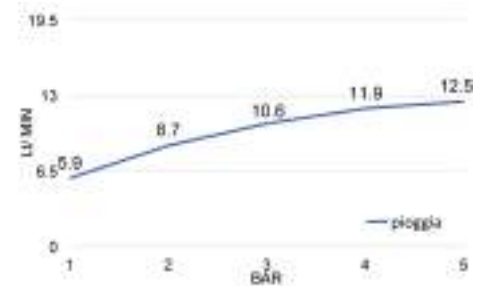

SD4059

Soffione body jet orientabile in ottone, attacco 1/2 M

Brass adjustable body jet shower, 1/2 M

cod.	fin.
SD4059001CR	Cromo