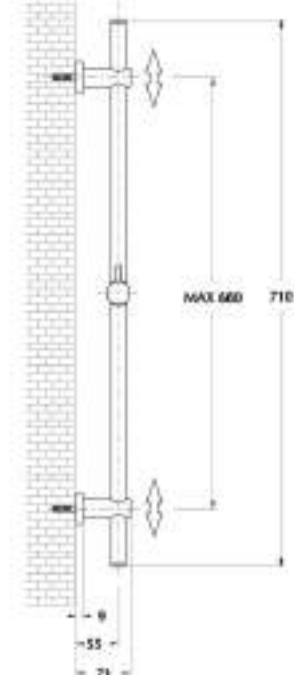

ARTE

Saliscendi in ottone asta Ø 19 mm, lunghezza 71 cm con supporti regolabili e scorrevole in ottone

Brass sliding rail rod Ø 19 mm overall length 71 cm adjustable supports and brass slider

cod. _____ fin. _____
SL8A00003CR Cromo

Saliscendi in ottone asta Ø 19 mm, lunghezza 71 cm con supporti regolabili, scorrevole in ottone, completo di doccia ARTIST e flessibile 150 cm D/A

Brass sliding rail rod Ø 19 mm overall length 71 cm adjustable supports and brass slider with ARTIST handshower, flexible hose cm 150 double interlock

cod. _____ fin. _____
SL8A45503CR Cromo

SUPPORTO SCORREVOLE
ADJUSTABLE BRACKET

SUPPORTO SCORREVOLE
ADJUSTABLE BRACKET