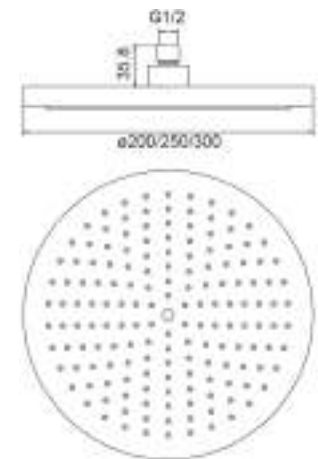

DERBY

Soffione anticalcare in abs, attacco 1/2 F completo di snodo

Abs antiscala showerhead with 1/2 F adjustable connection

Dimensione 200x200 mm

Size 200x200 mm

cod.

SD4914003CR

SD4914003NO

Dimensione 250x250 mm

Size 250x250 mm

cod.

SD4924003CR

Dimensione 300x300 mm

Size 300x300 mm

cod.

SD4934003CR

CHELSEA

Soffione anticalcare in abs, attacco 1/2 F completo di snodo

Abs antiscala showerhead with 1/2 F adjustable connection

Dimensione Ø 200 mm

Size Ø 200 mm

cod.

SD3922003BO

SD3922003CR

SD3922003NO

SD3922003NS

Dimensione Ø 250 mm

Size Ø 250 mm

cod.

SD3925003CR

SD3925003NO

SD3925003NS

Dimensione Ø 300 mm

Size Ø 300 mm

cod.

SD3930003CR