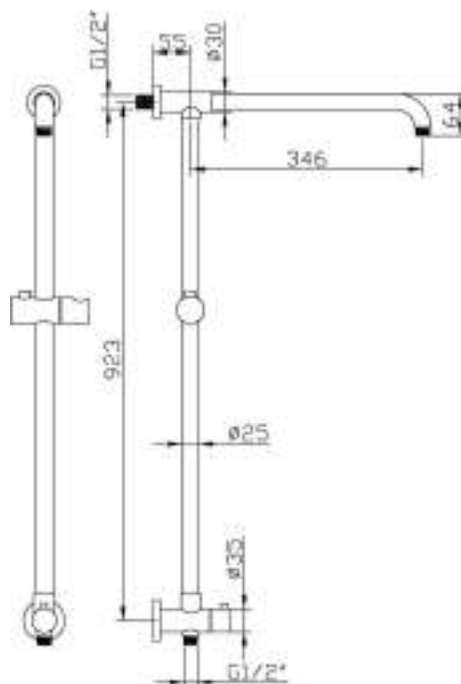

C28

Colonna doccia in ottone cromato Ø 25 mm con presa acqua superiore, cursore abs, completa di deviatore

Brass shower column Ø 25 mm abs slider with upper water connection, complete with diverter

cod.	fin.	€
28000000A0CR	Cromo	276,00

Colonna doccia in ottone Ø 25 mm con presa acqua superiore completa di deviatore, soffione LINZ SD2720 Ø 200 mm, doccia ALISSO 3 DC5067, flessibile D/A 150 cm e cursore abs

Brass shower column Ø 25 mm abs slider with upper water connection complete with diverter showerhead LINZ SD2720 Ø200 mm, shower ALISSO 3 DC5067, double lock flexible 150 cm

cod.	fin.	€
28077104A0CR	Cromo	379,00