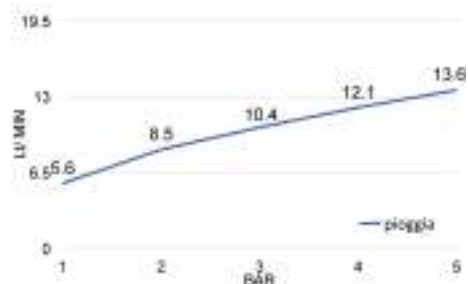

cod.	var.	fin.
SD4923003CR	Ø 245 mm	Cromo