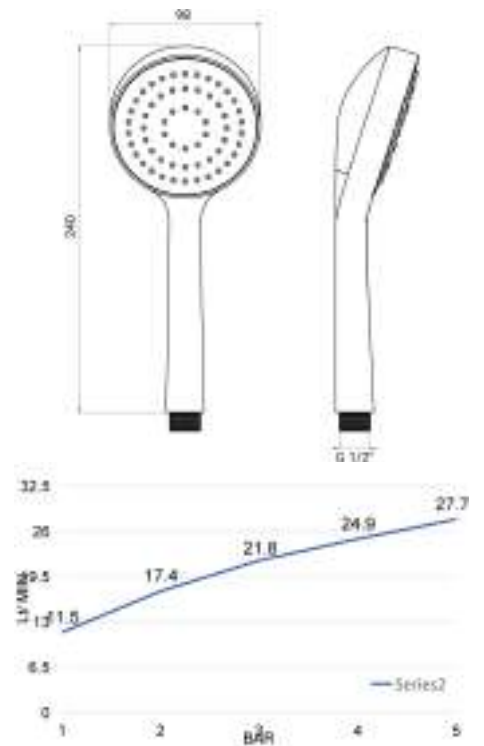

cod.	fin.	pack.
DC5049009CR	Cromo	Box

ALISSO

DC5066

Doccia monogetto anticalcare in abs, attacco 1/2 M

Abs monojet antiscaling handshower 1/2 M connection

cod.	fin.	pack.
DC5066001CR	Cromo	Bag
DC5066009BO	Bianco opaco	Box
DC5066009CR	Cromo	Box
DC5066009DO	Oro	Box
DC5066009NO	Nero opaco	Box
DC5066009NS	Nichel spazzolato	Box
DC5066009OA	Bronzo	Box
DC5066009RA	Rame	Box