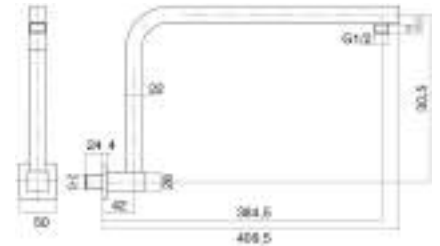

BD6059

Braccio doccia girevole a 180° in ottone 22x22 mm, attacco 1/2" M X 1/2" M, lunghezza totale 409 mm

Square revolving brass shower arm 180° size 22x22 mm, 1/2" M X 1/2" M connections, overall length 409 mm

cod.	var.	fin.
BD6059003CR	389 mm	Cromo