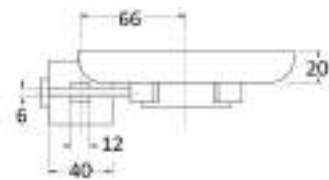

GLAMOUR

ACOGSA

Portasapone serie GLAMOUR in ottone

GLAMOUR brass soap dish holder

cod.

ACOGSA003CR

fin.

Cromo