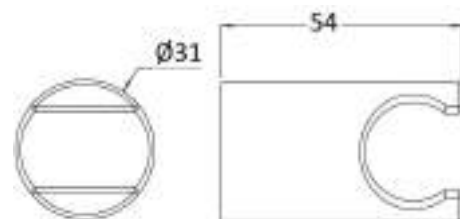

DP3050

Duplex fisso in ottone serie Arte innesto conico
Arte brass wall shower support conical connection

cod.	var.	fin.
DP3050001BO	BO	Bianco opaco
DP3050001CR	CR	Cromo
DP3050001DO	DO	Oro
DP3050001NO	NO	Nero opaco
DP3050001NS	NS	Nichel spazzolato
DP3050001OA	OA	Bronzo
DP3050001RA	RA	Rame