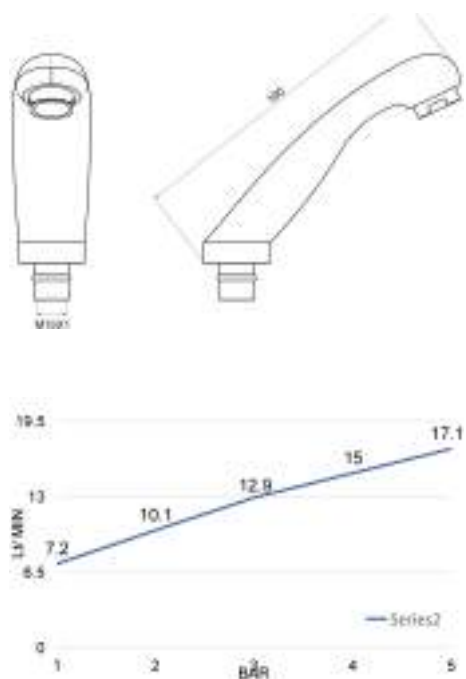

PARRUCCHIERE

DC5002

Doccia a un getto per parrucchiere, attacco 15/1 F

Handshower for hairdresser 1 jet 15/1 F connection

cod.	fin.	pack.
DC5002001NE	Nero	Bag