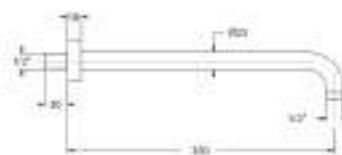

CP4511

Set composto da soffione VIENNA Ø300 mm e braccio doccia BD6045, 1/2 M in ottone lunghezza 350mm

Set composed by brass showerhead VIENNA Ø300 mm and brass arm BD6045 1/2 M, 350 mm length

cod.	fin.
CP4535113BO	Bianco opaco
CP4535113CR	Cromo
CP4535113DO	Oro
CP4535113NO	Nero opaco
CP4535113NS	Nichel spazzolato
CP4535113OA	Bronzo
CP4535113RA	Rame