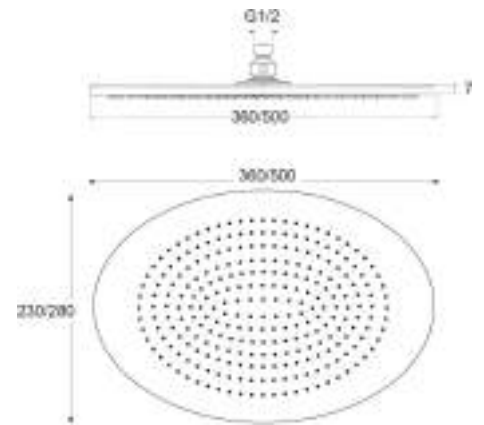

MADRID

Soffione in ottone ispezionabile, con anticalcare e attacco 1/2 F completo di snodo

Inspectable antiscala brass shower head with 1/2 F adjustable connection

cod.	var.	fin.
SD3030003CR	360 x 230 mm	Cromo
SD3050003CR	500 x 280mm	Cromo

SCOTLAND

Soffione in ottone ispezionabile, con anticalcare e attacco 1/2 F completo di snodo

Inspectable antiscala brass shower head with 1/2 F adjustable connection

cod.	var.	fin.
SD4901003CR	246 x 142 mm	Cromo
SD4931003CR	370 x 190 mm	Cromo