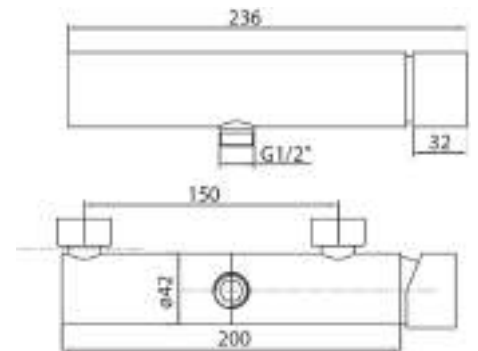

MX2Q

Miscelatore doccia esterno 1/2" M inferiore in ottone, cartuccia Ø35 senza distributore

Brass external shower mixer 1/2" M lower connection, cartridge ø 35 without distributor

cod.	fin.
MX2Q00003CR	Cromo

MX1Q

Miscelatore doccia esterno 3/4" M superiore in ottone, cartuccia ø 35 senza distributore

Brass external shower mixer 3/4" M upper connection, cartridge ø 35 without distributor

cod.	fin.
MX1Q00003CR	Cromo