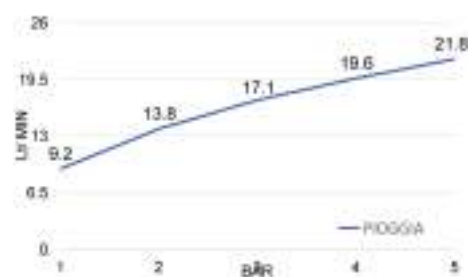

Soffione in ottone ispezionabile, con anticalcare e attacco 1/2 F completo di snodo

Inspectable antiscala brass shower head with 1/2 F adjustable connection

cod.	var.	fin.
SD4908003CR	ø 200 mm	Cromo
SD4918003CR	ø 150 mm	Cromo