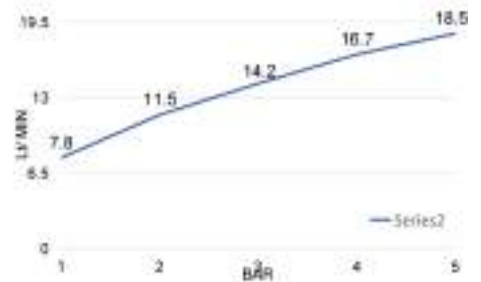

IRIS 3

DC5022

Doccia idromassaggio anticalcare 5 getti in abs, attacco 1/2 M

Abs 5 jets hydromassage antiscale handshower, 1/2 M connection

cod.	fin.	pack.
DC5022001CR	Cromo	Bag
DC5022009CR	Cromo	Box