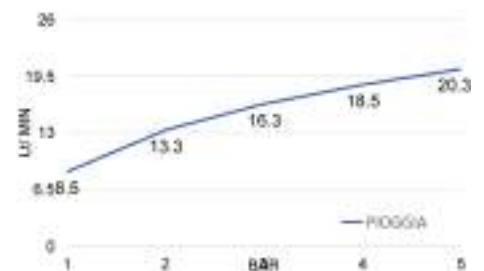

cod.	fin.
SD4098003BO	Bianco opaco
SD4098003CR	Cromo
SD4098003NO	Nero opaco
SD4098003NS	Nichel spazzolato