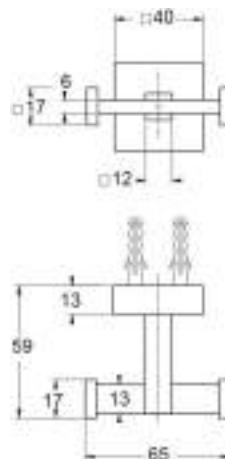

GLAMOUR

ACOGGA

Appendiabito serie GLAMOUR in ottone

GLAMOUR brass double hook

cod.

ACOGGA003CR

fin.

Cromo