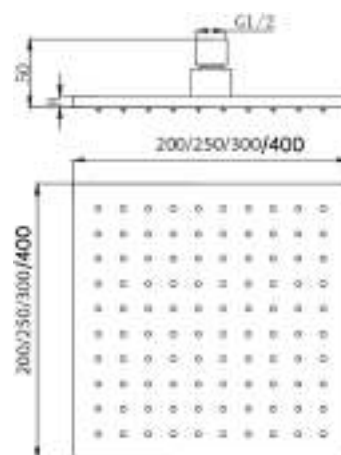

CALAIS

Soffione in ottone ispezionabile, con anticalcare e attacco 1/2 F completo di snodo

Inspectable antiscald brass shower head with 1/2 F adjustable connection

Dimensione 200x200 mm

Size 200x200 mm

cod.

SD2920003BO
SD2920003CR
SD2920003DO
SD2920003NO
SD2920003NS
SD2920003OA
SD2920003RA

Dimensione 250x250 mm

Size 250x250 mm

cod.

SD2925003BO
SD2925003CR
SD2925003DO
SD2925003NO
SD2925003NS
SD2925003OA
SD2925003RA

Dimensione 300x300 mm

Size 300x300 mm

cod.

SD2930003BO
SD2930003CR
SD2930003DO
SD2930003NO
SD2930003NS
SD2930003OA
SD2930003RA

Dimensione 400x400 mm

Size 400x400 mm

cod.

SD2940003CR