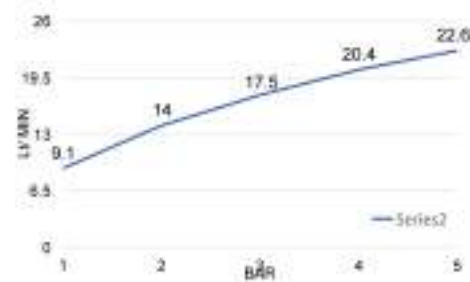

cod.	fin.	pack.
DC5003001NE	Nero	Bag

Supporti doccia

Wall shower supports

Presse acqua
e supporti

Semplicità, adeguatezza
e proporzione

DP5720

Mensola presa acqua con supporto doccia fisso in ottone completo di doccia Master in ottone e flessibile argento 150 cm