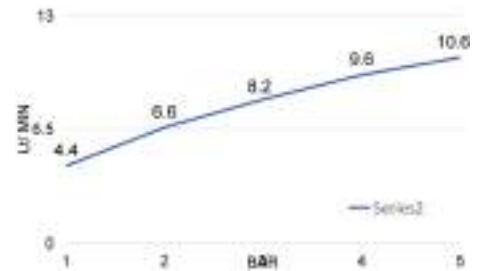

RU3VTO

Miscelatore incasso 3 vie in ottone, cartuccia $\varnothing$ 40 senza distributore, completo di scatola per facile installazione, bolla e tappi prova

3 ways brass concealed shower mixer, cartridge $\varnothing$ 40 without distributor complete with easybox, level and caps for test