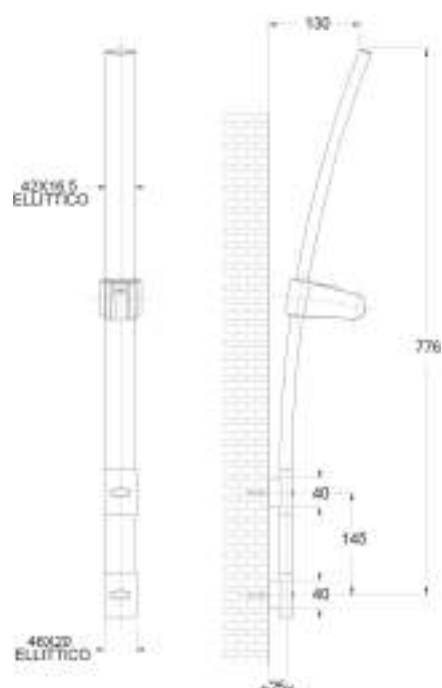

VENUS

Saliscendi con asta ovale in ottone lunghezza 80 cm con scorrevole in abs e portasapone

Oval brass sliding rail, rod overall length 80 cm and soap holder abs slider

cod. _____ fin. _____
SL3W000CICR Cromo

Saliscendi con asta ovale in ottone lunghezza 80 cm con scorrevole in abs, completo di doccia TENNIS, portasapone e flessibile cm 150 D/A

Oval brass sliding rail with TENNIS handshower, soap holder, flexible hose cm 150 double interlock

cod. _____ fin. _____
SL3W432CICR Cromo