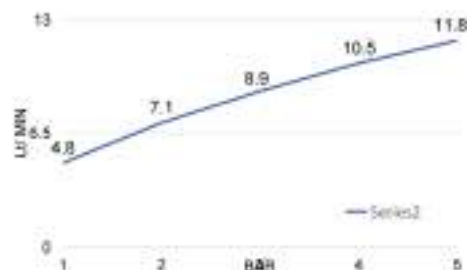

TM2VT

Termostatico doccia incasso in ottone 2 vie, completo di scatola per facile installazione, bolla e tappi prova

Thermostatic brass concealed shower mixer 2 ways complete with easybox, level and caps for test

cod.	fin.
TM2VT0S03BO	Bianco opaco
TM2VT0S03CN	Cromo nero
TM2VT0S03CR	Cromo
TM2VT0S03DO	Oro
TM2VT0S03NK	Nichel spazzolato opaco
TM2VT0S03NO	Nero opaco
TM2VT0S03NS	Nichel spazzolato
TM2VT0S03OA	Bronzo
TM2VT0S03OS	Oro spazzolato opaco
TM2VT0S03RA	Rame