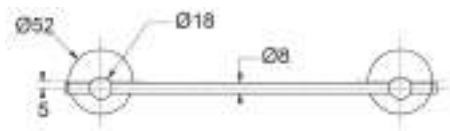

cod.	var.	pack.
FDIS12831CR	120 cm	Bag
FDIS12831NO	120 cm	Bag
FDIS12831NS	120 cm	Bag

Accessori

Accessories

I dettagli non sono dettagli.
I dettagli sono il design

Accessori

ARTE

ACOMPS

Portasalviette serie ARTE in ottone cm 30/40/58