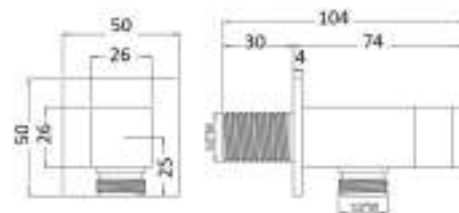

DP3064

Duplex fisso incasso in ottone serie Glamour innesto conico 1/2 MM oppure 1/2 FM

Glamour brass wall shower support with water connection 1/2 MM or 1/2 FM