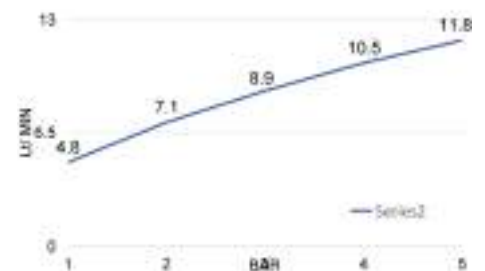

cod.	fin.
TM3VT0S03BO	Bianco opaco
TM3VT0S03CN	Cromo nero
TM3VT0S03CR	Cromo
TM3VT0S03DO	Oro
TM3VT0S03NK	Nichel spazzolato opaco
TM3VT0S03NO	Nero opaco
TM3VT0S03NS	Nichel spazzolato
TM3VT0S03OA	Bronzo
TM3VT0S03OS	Oro spazzolato opaco
TM3VT0S03RA	Rame