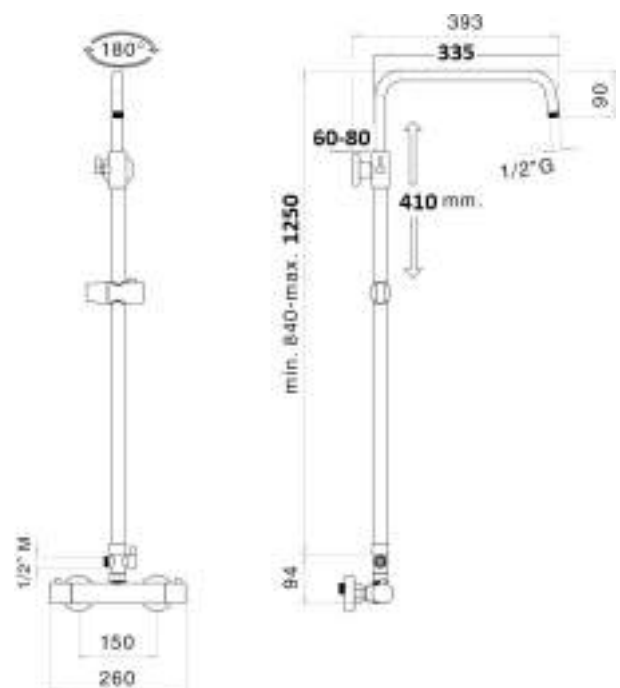

C15-TM1A

Colonna doccia in acciaio cromato Ø 24 mm con cursore in abs, regolabile in altezza e orientabile, deviatore e termostatico TM1A
Stainlees steel adjustable column Ø 24 mm, revolving arm with abs slider, diverter and thermostatic TM1A

cod.	fin.	€
15L00000A0CR	Cromo	304,00

Colonna doccia in acciaio cromato Ø 24 mm con cursore in abs, regolabile in altezza e orientabile, deviatore e termostatico TM1A, soffione SMERALDO SD4203 ø 250 mm, doccia TOPAZIO DC5209, flessibile cm 150 D/A

Stainlees steel adjustable column Ø 24 mm, revolving arm with abs slider, diverter and thermostatic TM1A, SMERALDO shower head SD4203 ø 250 mm, TOPAZIO shower DC5209, double lock flexible cm 150

cod.	fin.	€
TM1A15529CR	Cromo	358,00