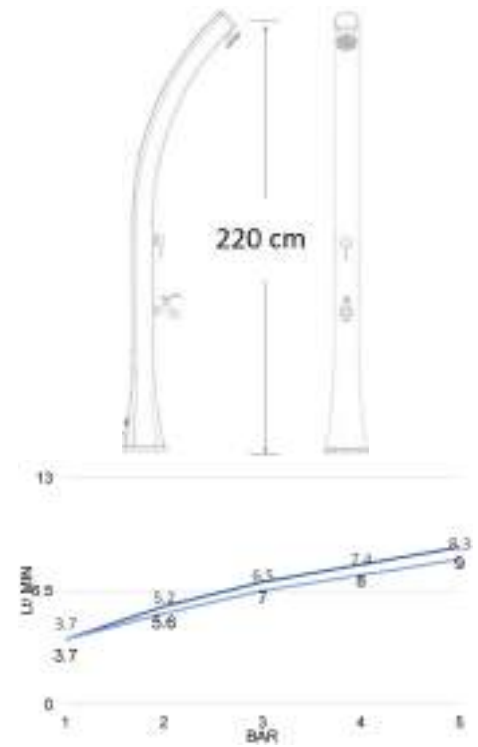

CLPL935BI

Colonna doccia solare in HDPE bianca, con soffione ultrapiatto 15 cm, lavapiedi capacità di serbatoio 25 litri

Solar shower with special outlook design 6 inch top shower with foot washer and drain valve 35L water capacity-flow reducer 3 bars

cod.	fin.
CLPL935RLBI	Bianco