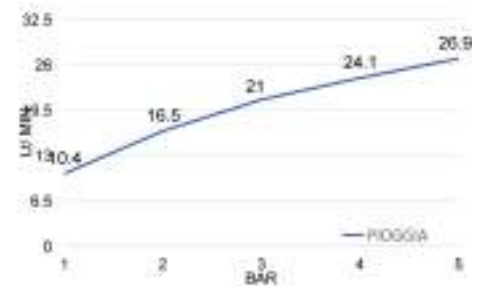

MADRID

Soffione in ottone ispezionabile, con anticalcare e attacco 1/2 F completo di snodo

Inspectable antiscala brass shower head with 1/2 F adjustable connection

cod.	var.	fin.
SD3030003CR	360 x 230 mm	Cromo
SD3050003CR	500 x 280mm	Cromo

SCOTLAND

Soffione in ottone ispezionabile, con anticalcare e attacco 1/2 F completo di snodo

Inspectable antiscala brass shower head with 1/2 F adjustable connection

cod.	var.	fin.
SD4901003CR	246 x 142 mm	Cromo
SD4931003CR	370 x 190 mm	Cromo