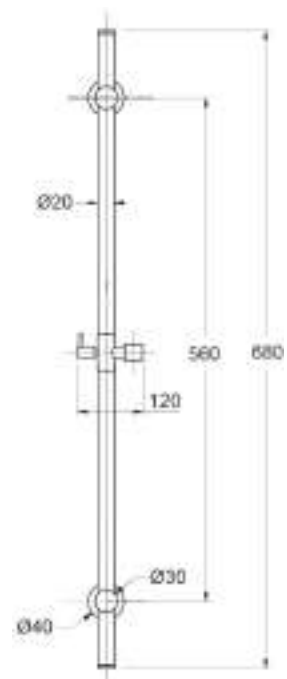

MODERN

Saliscendi in ottone Ø 20 mm lunghezza 68 cm, con scorrevole in ottone, completo di doccia ARTIST o ALISSO 3, flessibile cm 150 D/A

Brass sliding rail Ø20 mm overall length 68 cm brass slider with ARTIST O ALISSO 3 handshower flexible hose cm 150 double interlock

con doccia ARTIST

whit ARTIST shower

cod.	fin.
SL0M45503BO	Bianco opaco
SL0M45503DO	Oro
SL0M45503NK	Nichel spazzolato opaco
SL0M45503NO	Nero opaco
SL0M45503NS	Nichel spazzolato
SL0M45503RA	Rame

con doccia ALISSO 3

whit ALISSO 3 shower

cod.	fin.
SL0M46703BO	Bianco opaco
SL0M46703DO	Oro
SL0M46703NK	Nichel spazzolato opaco
SL0M46703NO	Nero opaco
SL0M46703NS	Nichel spazzolato
SL0M46703RA	Rame