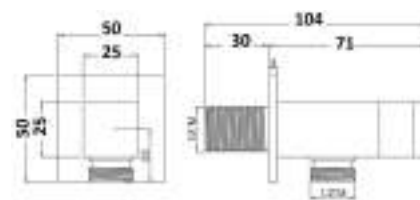

DP3064 AS

Duplex fisso incasso in acciaio inox 316, serie Glamour, innesto conico, attacchi 1/2 MM

Stainless steel wall shower support with water connection 1/2 MM

cod.	fin.
DP3064003AS	Acciaio spazzolato