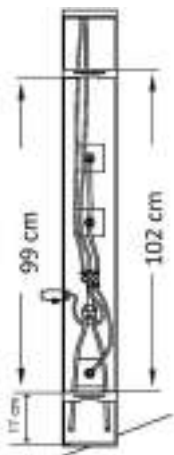

CLAI03

Colonna in acciaio multifunzione anticalcare con miscelatore 4 funzioni e getto a cascata

Antiscale stainless steel shower column multifunction with mixer and waterfall

cod. **CLAI03CC3CR** fin. **Cromo**