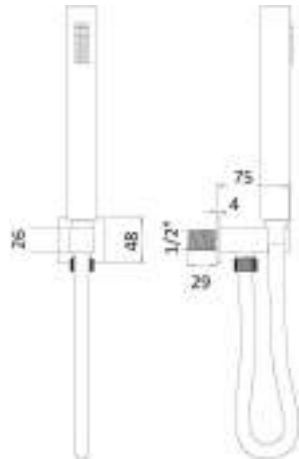

cod.

fin.

D56739153CR

Cromo

D56739153NO

Nero opaco