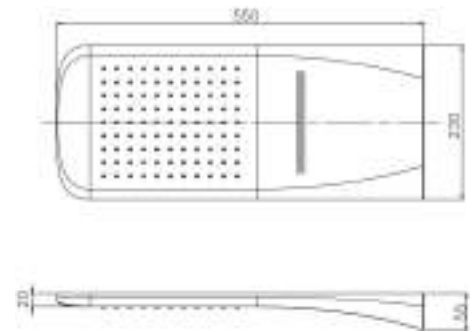

AMSTERDAM

Soffione a parete in ottone con getto a pioggia e getto a cascata, comprensivo di corpo incasso da murare prima dell'installazione del soffione.
DIMENSIONE 550X230 mm

Brass wall showerhead with waterfall jet and rain jet Built-in part included, to wall in before the showerhead installation. SIZE 550X230 mm