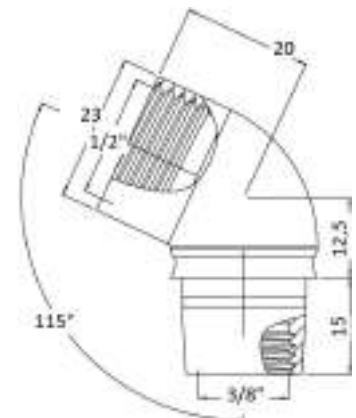

cod.	var.	fin.
CU7010001CR	CR	Cromo

CU7100

Curva in ottone per doccia estraibile 1/2" F - 15/1" F

Brass elbow for pull out shower 1/2 F- 15/1 F

cod.	var.	fin.
CU7100001CR	CR	Cromo

CU7125

Curva in ottone per doccia 1/2 MF