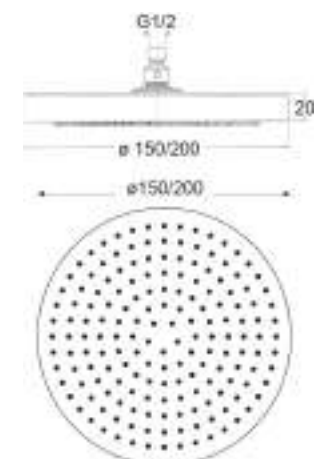

YORK

Soffione in ottone ispezionabile, con anticalcare e attacco 1/2 F completo snodo

Inspectable antiscala brass shower head with 1/2 F adjustable connection

cod.	var.	fin.
SD4906003CR	200 x 200 mm	Cromo
SD4916003CR	150 x 150 mm	Cromo

LONDON AC

Soffione in ottone ispezionabile, con anticalcare e attacco 1/2 F completo di snodo

Inspectable antiscala brass shower head with 1/2 F adjustable connection

cod.	var.	fin.
SD4908003CR	ø 200 mm	Cromo
SD4918003CR	ø 150 mm	Cromo