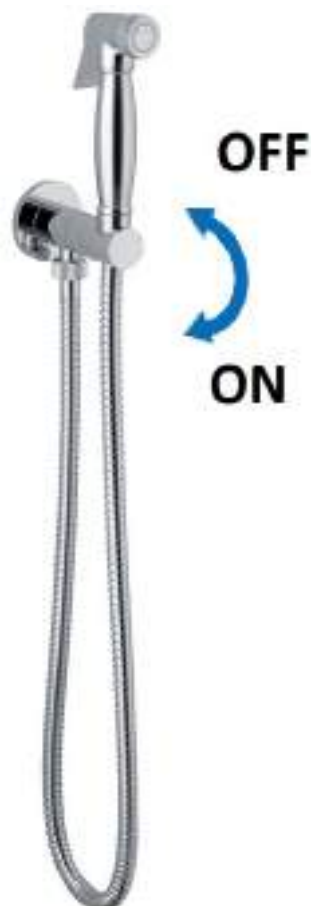

cod.

D09171203CR
D09171203NO
D09171203NS

fin.

Cromo
Nero opaco
Nichel spazzolato