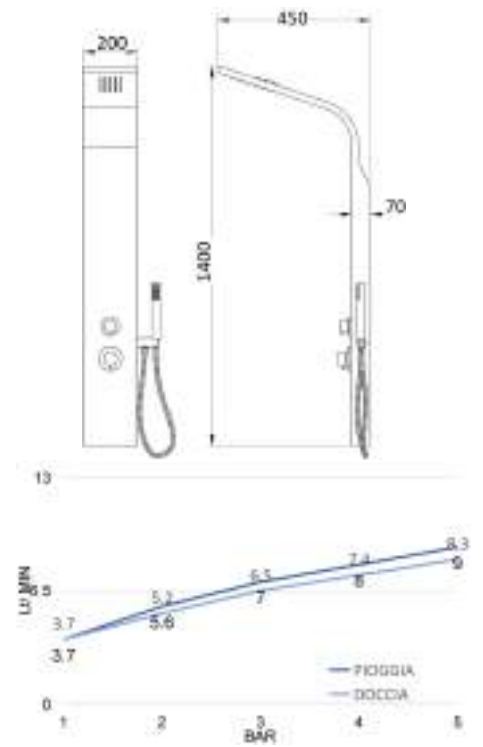

CLAI16

Colonna in acciaio multifunzione anticalcare con miscelatore

Antiscale stainless steel shower column multifunction with mixer

cod.	fin.
CLAI16CC3CR	Cromo