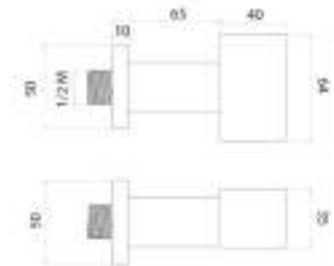

PC0052

Supporto inferiore in ottone con presa acqua con
attacco 1/2" M per colonna C51

Brass lower support for external shower, inlet
connection 1/2" F for column C51

cod.	fin.	pack.
PC0000521CR	Cromo	Box