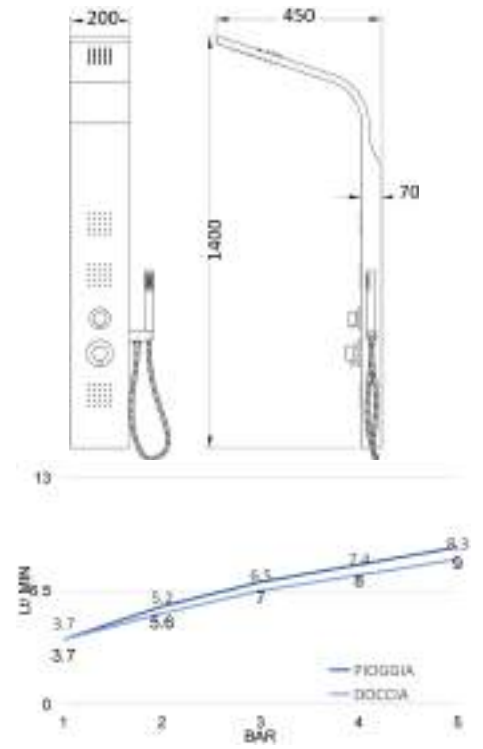

CLAI10

Colonna in acciaio multifunzione anticalcare con miscelatore

Antiscale stainless steel shower column multifunction with mixer

cod.	fin.
CLAI10CC3CR	Cromo