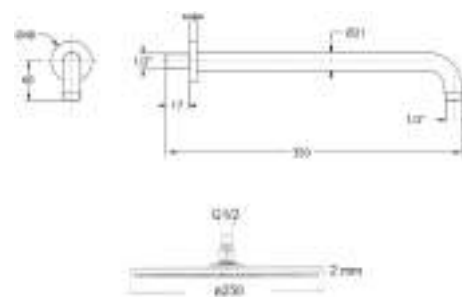

cod.

CP3735213CR

fin.

Cromo

CP3722

Set composto da soffione in acciaio ROMA Ø250 mm e braccio doccia BD6037, 1/2 M in acciaio lunghezza 350mm

Set composed by s/s showerhead ROMA Ø250 mm and arm BD6037 stainless steel 1/2 M, 350 mm length