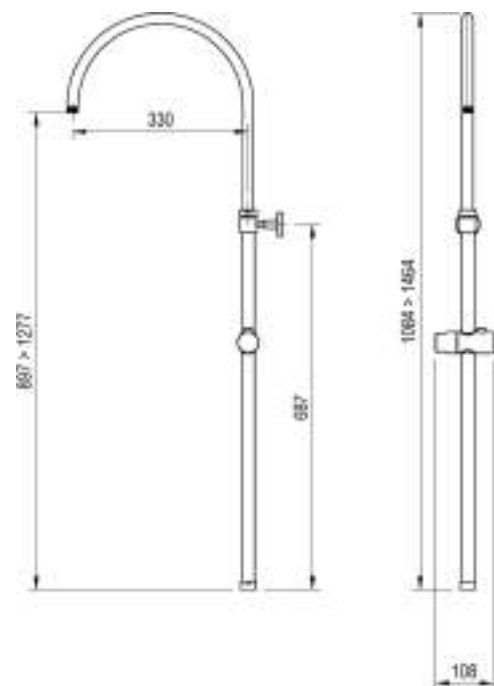

C37A

Colonna doccia in ottone cromato Ø 24 mm con cursore in abs, regolabile in altezza e orientabile, attacco 3/4 F

Brass adjustable shower column Ø 24 mm with abs slider and revolving arm, 3/4 F connection

cod.	fin.	€
C37A00009CR	Cromo	157,00

Colonna doccia in ottone cromato Ø 24 mm con cursore in abs, regolabile in altezza e orientabile, attacco 3/4 F, completa di soffione GALLES SD4905 ø 220 mm, doccia STAR DC5039, flessibile cm 150 D/A

Brass adjustable shower column Ø 24 mm with abs slider and revolving arm, 3/4 F connection, complete with GALLES SD4905 ø 220 mm shower head, STAR shower DC5039, double lock flexible cm 150

cod.	fin.	€
C37A43639CR	Cromo	225,00