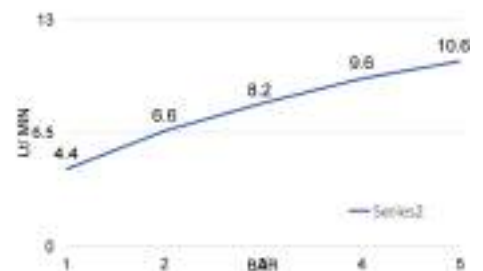

RU2VQO

Miscelatore incasso 2 vie in ottone, cartuccia $\varnothing$ 40 senza distributore completo di scatola per facile installazione, bolla e tappi prova

2 ways brass concealed shower mixer, cartridge $\varnothing$ 40 without distributor, complete with easybox, level and caps for test