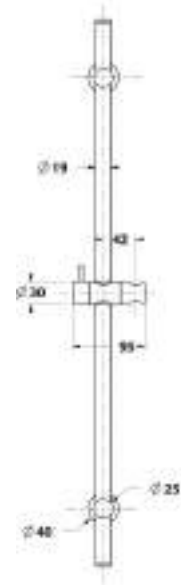

ARTE

Saliscendi in ottone asta Ø 19 mm, lunghezza 71 cm con supporti regolabili e scorrevole in ottone

Brass sliding rail rod Ø 19 mm overall length 71 cm adjustable supports and brass slider

cod. _____ fin. _____
SL8A00003CR Cromo

Saliscendi in ottone asta Ø 19 mm, lunghezza 71 cm con supporti regolabili, scorrevole in ottone, completo di doccia ARTIST e flessibile 150 cm D/A

Brass sliding rail rod Ø 19 mm overall length 71 cm adjustable supports and brass slider with ARTIST handshower, flexible hose cm 150 double interlock

cod. _____ fin. _____
SL8A45503CR Cromo

SUPPORTO SCORREVOLE
ADJUSTABLE BRACKET

SUPPORTO SCORREVOLE
ADJUSTABLE BRACKET