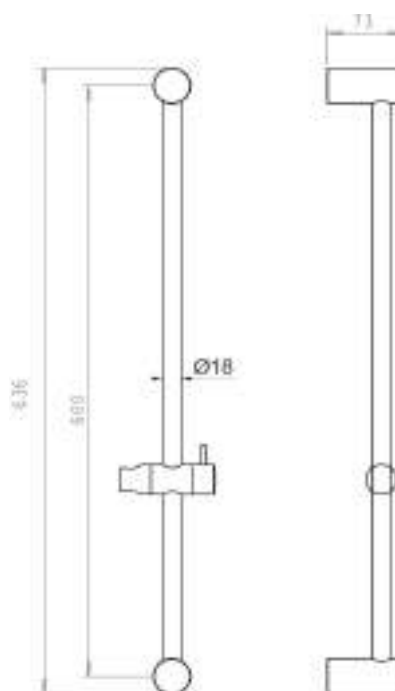

RIDE

Saliscendi Ø 18 mm lunghezza 72 cm con supporto regolabile e scorrevole in abs

Sliding rail rod Ø 18 mm overall length cm 72 with brass slider

cod. _____ fin. _____
SL8R40005CR Cromo

Saliscendi Ø 18 mm lunghezza 72cm con supporto regolabile e scorrevole in abs, completo di doccia TOPAZIO e flessibile 150 cm D/A

Sliding rail rod Ø 18 mm overall length 72 cm with brass slider with TOPAZIO handshower, flexible hose cm 150 double interlock

cod. _____ fin. _____
SL8R409T5CR Cromo

Saliscendi Ø 18 mm lunghezza 72 cm con supporto regolabile e scorrevole in abs, completo di doccia STAR e flessibile 150 cm D/A

Sliding rail rod Ø 18 mm overall length 72 cm with brass slider with STAR handshower, flexible hose cm 150 double interlock

Saliscendi Ø 18 mm lunghezza 72 cm con supporto regolabile e scorrevole in abs, completo di doccia ALISSO e flessibile 150 cm D/A

Sliding rail rod Ø 18 mm overall length 63 cm with brass slider with ALISSO handshower, flexible hose cm 150 double interlock

cod. _____ fin. _____
SL8R466T5CR Cromo