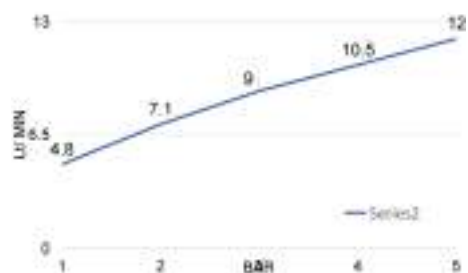

ERICA

Soffione in abs idromassaggio anticalcare 5 funzioni, 4 getti + acqua stop temporanea, attacco 1/2" F completo di snodo

5 functions hydromassage abs showerhead with rubber clean 4 jets+ temporary water stop function, with 1/2" F adjustable connection

cod.	var.	fin.
SD4061001CR	Ø 90 mm	Cromo

NINFEA

Soffione in abs idromassaggio anticalcare 3 getti in, attacco 1/2 F completo di snodo

3 jets hydromassage abs shower head with rubber clean, 1/2 F connection

cod.	var.	fin.
SD4062001CR	Ø 80 mm	Cromo