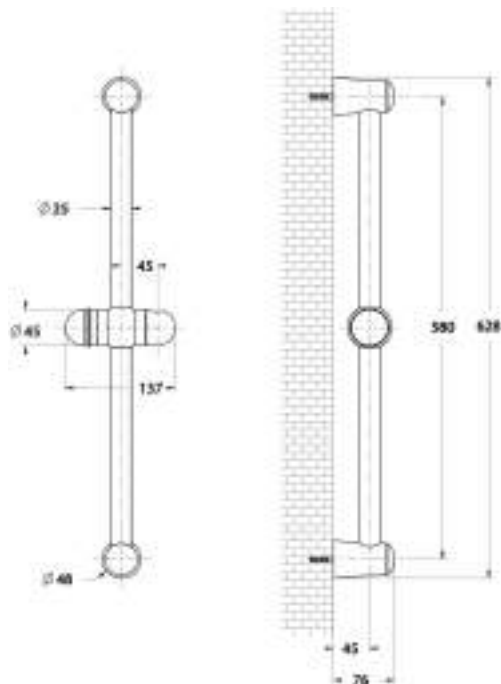

SCENIC

Saliscendi Ø 25 mm lunghezza 63 cm con scorrevole in abs
Sliding rail Ø 25 mm overall length 63cm, abs slider

cod. _____ fin. _____
SL5S00005CR Cromo

Saliscendi Ø 25 mm lunghezza 63 cm con scorrevole in abs,
completo di doccia TOPAZIO, portasapone e flessibile 150 cm D/A
Sliding rail Ø 25 mm overall length 63 cm, abs slider with
TOPAZIO handshower, soap holder, flexible hose cm 150 double
interlock

cod. _____ fin. _____
SL5S409T5CR Cromo

Saliscendi Ø 25 mm lunghezza 63 cm scorrevole in abs, completo di
doccia NINFEA, portasapone e flessibile 150 cm D/A

Sliding rail Ø 25 mm overall length 63 cm, abs slider with NINFEA
handshower, soap holder, flexible hose cm 150 double interlock

cod. _____ fin. _____
SL5S462T5CR Cromo

Saliscendi Ø 25 mm lunghezza 63 cm con scorrevole in abs,
completo di doccia ZAFFIRO, portasapone e flessibile 150 cm D/A

Sliding rail Ø 25 mm overall length 63 cm, abs slider with
ZAFFIRO handshower, soap holder, flexible hose cm 150 double
interlock

cod. _____ fin. _____
SL5S4ZAT5CR Cromo