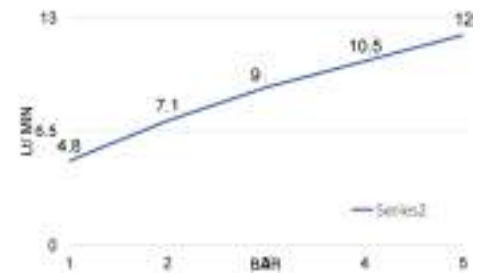

GLICINE

Soffione in abs monogetto anticalcare, attacco 1/2 F completo di snodo

Monojet abs shower head with rubber clean, 1/2 F connection

cod.	var.	fin.
SD4063001CR	Ø 80 mm	Cromo

CAMPANA ANTICALCARE

Soffione doccia anticalcare con attacco 1/2 F completo di snodo

Shower head 1/2 F connection

cod.	var.	fin.
SD4075001CR	Ø 80 mm	Cromo