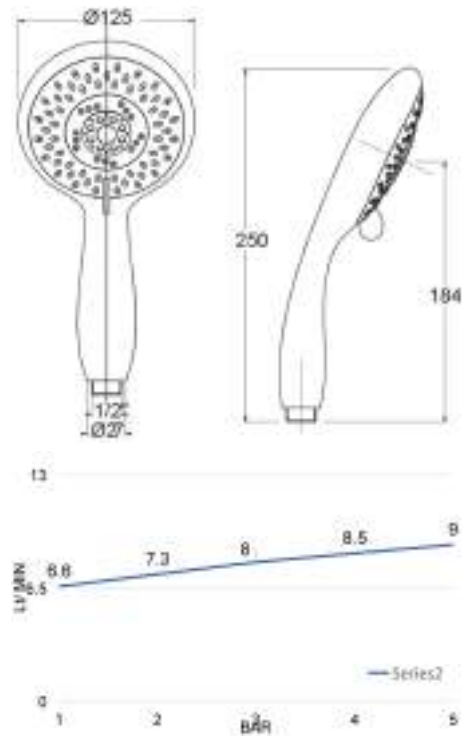

TENNIS

DC5032

Doccia idromassaggio anticalcare in abs, 4 getti + funzione CHIUSURA ACQUA TEMPORANEA, attacco 1/2 M

Abs hydromassage antiscala handshower, 4 jets + TEMPORARY WATER STOP function, 1/2 M connection

cod.	fin.	pack.
DC5032009CR	Cromo	Box