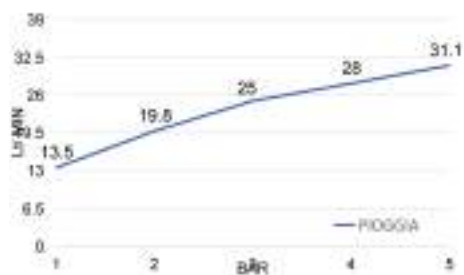

LORD

Soffione in ottone ispezionabile, senza anticalcare e attacco 1/2 F completo di snodo

Inspectable brass showerhead with 1/2 F adjustable connection

Dimensione Ø 200 mm

Size Ø 200 mm

cod.

SD4120003CR
SD4120003DO
SD4120003NS
SD4120003OA
SD4120003RA

Dimensione Ø 300 mm

Size Ø 300 mm

cod.

SD4130003CR
SD4130003DO
SD4130003NS
SD4130003OA
SD4130003RA