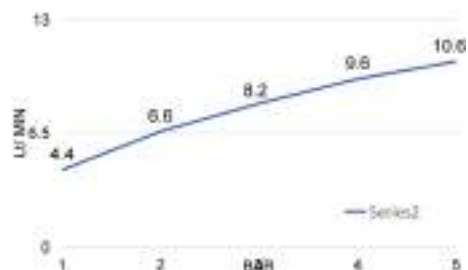

cod.	var.	fin.
KITDVRU2V35	prolunga deviatore 2,5 cm	Cromo
KITRURU2V35	prolunga miscelatore 2,5 cm	Cromo
RU2V35MM3CR		Cromo
RU2V35MM3NO		Nero opaco
RU2V35MM3NS		Nichel spazzolato
RU2V35MM3OA		Bronzo