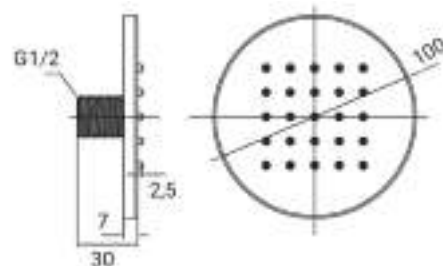

SD3110

Soffione body jet a parete Ø100 mm in ottone
attacco 1/2 M

Brass body jet shower Ø 100 mm, 1/2 M