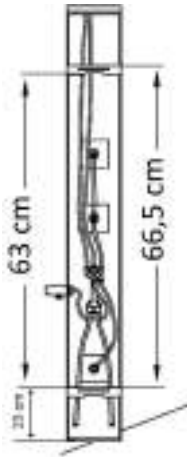

CLAI10

Colonna in acciaio multifunzione anticalcare con miscelatore

Antiscale stainless steel shower column multifunction with mixer

cod.	fin.
CLAI10CC3CR	Cromo