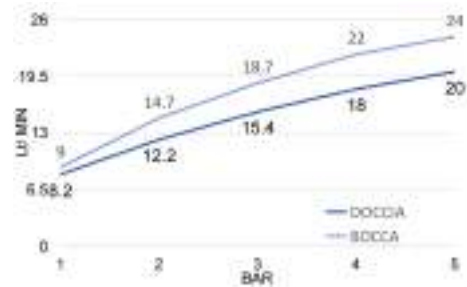

CL2165

Colonna vasca a pavimento con rubinetto, doccia STAR flessibile doppia aggiratura 150 cm

Floor column with tap, shower STAR flexible hose double lock 150 cm

cod.

CL2165CC3CR

fin.

Cromo