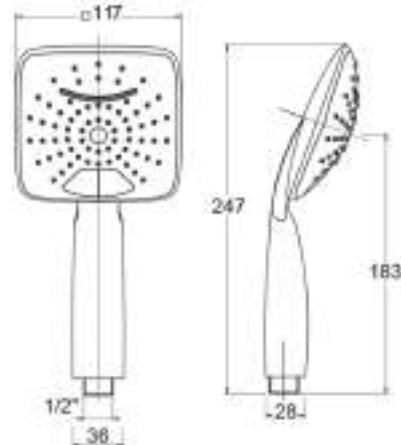

GEMMA

DC5084

Doccia 2 funzioni con getto a cascata in abs, attacco 1/2 M

Abs 2 jets with waterfall jet antiscala handshower 1/2 M connection

cod.	fin.	pack.
DC5084001CR	Cromo	Bag
DC5084009CR	Cromo	Box