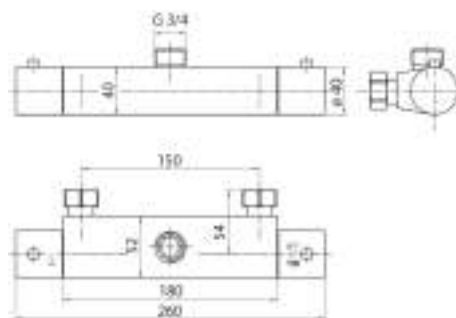

TM1B

Termostatico doccia esterno 3/4" M superiore in ottone

Thermostatic brass shower mixer 3/4" M upper connection

cod.	fin.
TM1B00003CR	Cromo

TM3E

Termostatico doccia esterno con deviatore 3/4" M x 1/2" M in ottone

Thermostatic brass shower mixer with diverter 3/4" M x 1/2" M

cod.	fin.
TM3E00003CR	Cromo