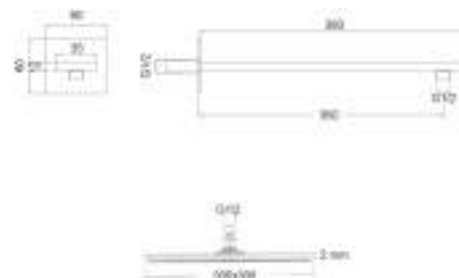

CP5318

Set composto da soffione in acciaio LISBONA 300x300 mm e braccio doccia BD6053, 1/2 M in ottone lunghezza 360mm

Set composed by s/s showerhead LISBONA 300x300 mm and brass arm BD6053 1/2 M, 360 mm length