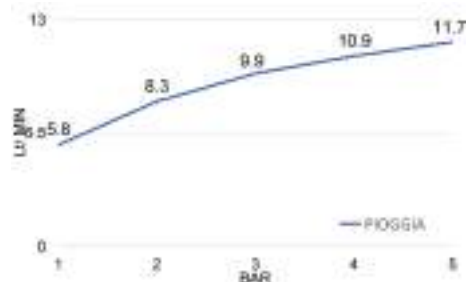

BARCELLONA

Soffione a parete in acciaio con getto a pioggia e cascata, 2 attacchi 1/2 M DIMENSIONE 550 X 230 mm

Stainless steel wall showerhead with rain and waterfall jets, 2 connections 1/2 M SIZE 550 X 230 mm