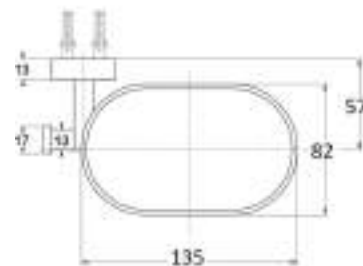

GLAMOUR

ACOGSA

Portasapone serie GLAMOUR in ottone

GLAMOUR brass soap dish holder

cod.

ACOGSA003CR

fin.

Cromo