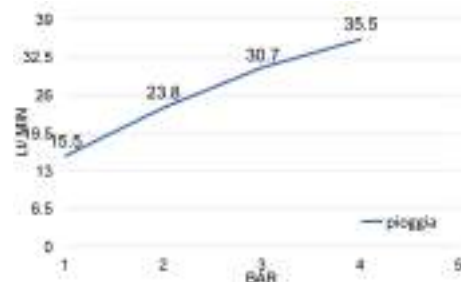

cod.	var.	fin.
SD4080001CR	Ø 62 mm	Cromo