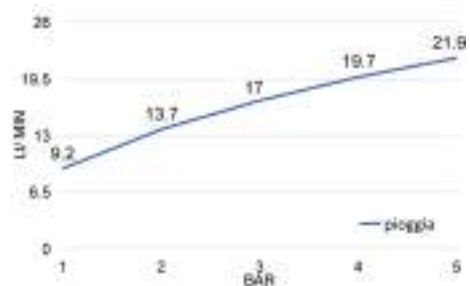

cod.

SD4055003CR

fin.

Cromo