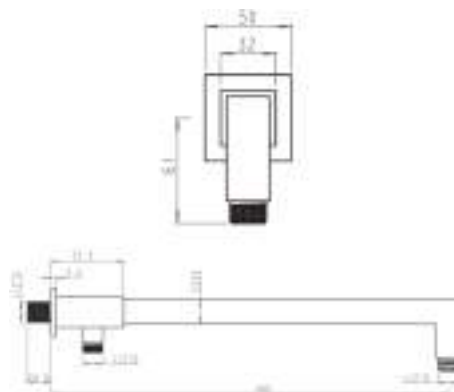

BD6056303CR

fin.

Cromo

BD6042DV

Braccio doccia in ottone 25 x 25 mm, attacchi 1/2" M x 1/2" M x 1/2" M con deviatore, lunghezza 400 mm

Brass shower arm 25x25 mm, 1/2M x 1/2M x 1/2M with diverter 400 mm length