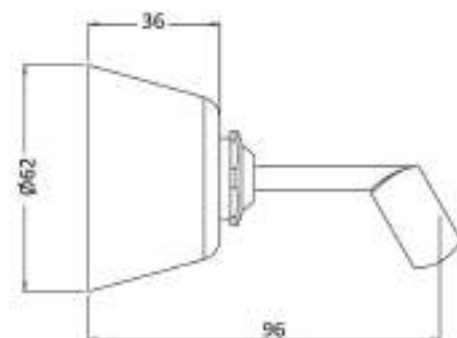

DP3054

Duplex in ottone serie Classic
Classic brass wall shower support conical
connection

cod.	var.	fin.
DP3054001BO	BO	Bianco opaco
DP3054001CR	CR	Cromo
DP3054001DO	DO	Oro
DP3054001NO	NO	Nero opaco
DP3054001NS	NS	Nichel spazzolato
DP3054001OA	OA	Bronzo
DP3054001RA	RA	Rame