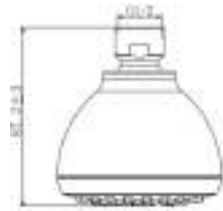

GLICINE

Soffione in abs monogetto anticalcare, attacco 1/2 F completo di snodo

Monojet abs shower head with rubber clean, 1/2 F connection