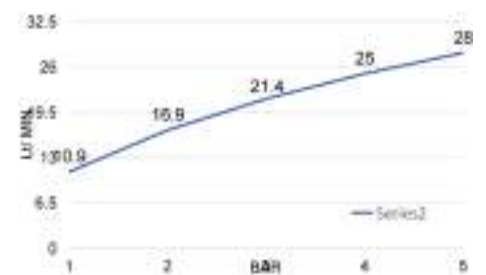

RUIS14

Rubinetto per idroscopino con alimentazione da cassetta wc in ottone 3/8 M x 1/2M con supporto doccia e chiusura con vitone ceramico. (acqua fredda)

Brass stop valve for existing plant, 3/8 M x 1/2 M with shower support and ceramic headwork stop