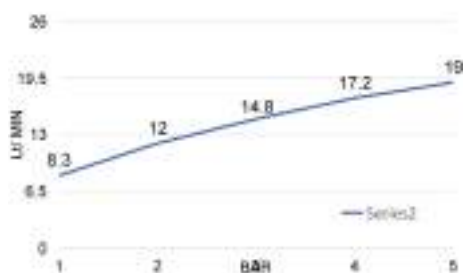

cod.	fin.
TM1B00003CR	Cromo

TM3E

Termostatico doccia esterno con deviatore 3/4" M x 1/2" M in ottone

Thermostatic brass shower mixer with diverter 3/4" M x 1/2" M

cod.	fin.
TM3E00003CR	Cromo

TM3Q

Termostatico doccia esterno con deviatore 3/4" M x 1/2" M in ottone