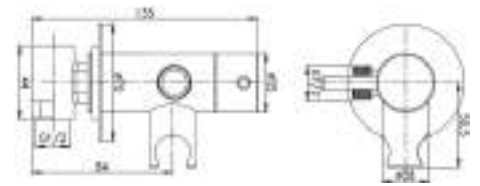

RUIS18

Miscelatore per idroscopino in ottone 1/2 M x 1/2 M con supporto doccia

Brass mixer 1/2 M x 1/2 M with shower support.