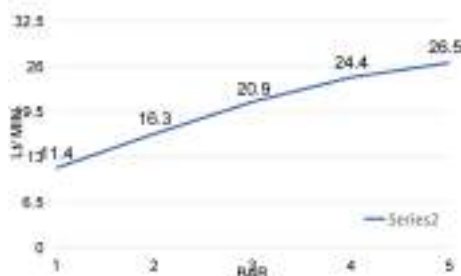

VIOLETTA

DC5000

Doccia in ottone stile antico Impugnatura in: ottone, ceramica o moplen bianco Disco: ottone, abs o anticalcare attacco 1/2 M

Old fashion brass shower Available with handle in: brass, ceramic or white moplen Disk in: brass, plastic or antiscalc 1/2 M connection

Manopola 1 ottone - Disco A ottone

Handle 1 brass - Disk A brass

cod.	fin.
DC50001A1CR	Cromo
DC50001A1DO	Oro
DC50001A1NS	Nichel spazzolato
DC50001A1OA	Bronzo
DC50001A1RA	Rame

Manopola 3 ottone - Disco A ottone

Handle 3 brass - Disk A brass

cod.	fin.
DC50003A1CR	Cromo

Manopola 1 ottone - Disco C anticalcare

Handle 1 brass - Disk C antiscalc

cod.	fin.
DC50001C1CR	Cromo

Manopola 2 moplen - Disco B plastica

Handle 2 moplen - Disk B plastic

cod.	fin.
DC50002B1CR	Cromo
DC50002B1DO	Oro

Manopola 4 ceramica - Disco A ottone

Handle 4 ceramic -Disk A brass

cod.	fin.
DC50004A1CR	Cromo

Manopola 2 moplen - Disco A ottone

Handle 2 moplen - Disk A brass

cod.	fin.
DC50002A1CR	Cromo

Manopola 2 moplen - Disco C anticalcare

Handle 2 moplen - Disk C antiscalc

cod.	fin.
DC50002C1CR	Cromo
DC50002C1DO	Oro

Manopola 4 ceramica - Disco C anticalcare

Handle 4 ceramic - Disk C antiscalc

cod.	fin.
DC50004C1CR	Cromo