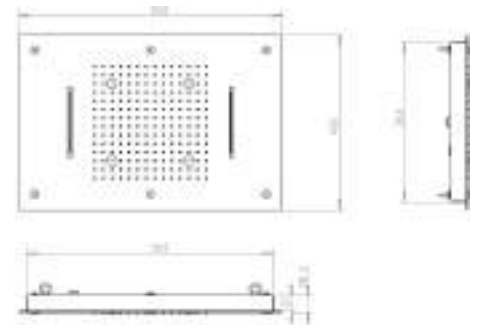

SKY

Soffione in acciaio a soffitto con anticalcare, getto a pioggia, doppia cascata e getto nebulizzato
DIMENSIONE 600 X 400 mm

Ceiling stainless steel showerhead with antiscaling, rain jet, double waterfall and spray jets SIZE 600 X 400 mm