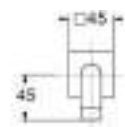

BD6048

Braccio doccia in ottone cromato $\varnothing$ 20 mm, attacchi 1/2" M X 1/2" M, lunghezza 330 mm disponibile con rosone quadrato o tondo

Brass round shower arm $\varnothing$ 20 mm, 1/2" M X 1/2" M connections, 330 mm length available with square or round flange

cod.	var.	fin.
BD6048003CR	Rosone quadro	Cromo
BD6048RT3CR	Rosone tondo	Cromo

BD6025

Braccio doccia lusso ovale in ottone, attacchi 1/2" M X 1/2" M, lunghezza 350 mm

Oval luxury brass shower arm, 1/2" M X 1/2" M connections, 350 mm length

cod.	var.	fin.
BD6025403CR	350mm	Cromo

BD6057

Braccio doccia quadrato 25x25 mm, attacchi 1/2" M X 1/2" M, lunghezza 350 mm

Stainless steel square shower arm 25 x 25 mm,, 1/2" M X 1/2" M connections, 350 mm length

cod.	var.	fin.
BD6057003CR	350mm	Cromo

BD6046

Braccio doccia tondo in ottone $\varnothing$ 24 mm, attacchi 1/2" M X 1/2" M, lunghezza 300/350/400 mm

Brass round shower arm $\varnothing$ 24 mm, 1/2" M X 1/2" M connections, available length 300/350/400 mm

cod.	var.	fin.
BD6046303CR	300mm	Cromo
BD6046353CR	350mm	Cromo
BD6046403CR	400mm	Cromo