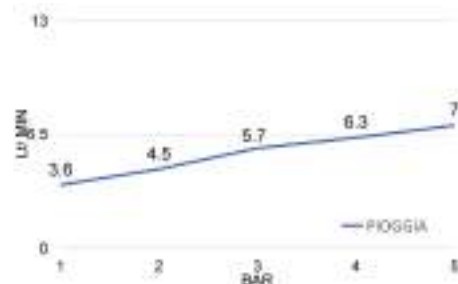

SD3110

Soffione body jet a parete Ø100 mm in ottone
attacco 1/2 M

Brass body jet shower Ø 100 mm, 1/2 M