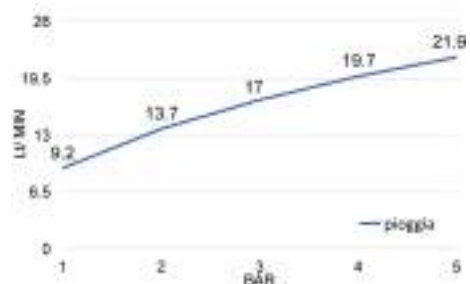

cod.

SD4054003CR

fin.

Cromo