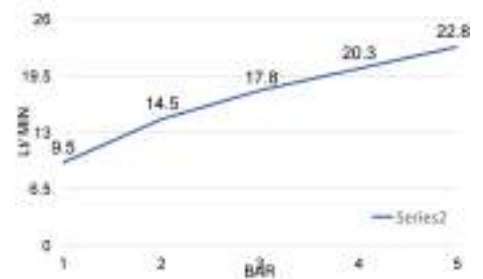

FIORDALISO 3

DC5052

Doccia idromassaggio anticalcare 3 getti in abs, attacco 1/2 M

Abs 3 jets hydromassage antiscale handshower, 1/2 M connection

cod.	fin.	pack.
DC5052001CR	Cromo	Bag
DC5052009CR	Cromo	Box