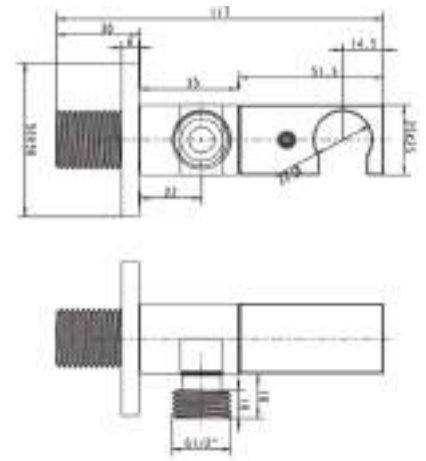

RUIS16

Rubinetto per idroscopino in ottone 1/2 M x 1/2 M con supporto doccia (acqua fredda)

Brass stop valve 1/2 M x 1/2 M with shower support (cold water)