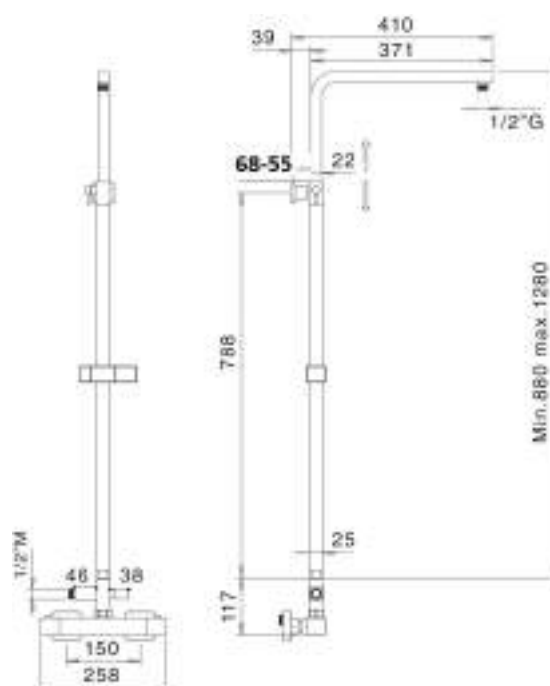

C59-TM1Q

Colonna doccia in ottone cromata sezione quadrata 25x25 mm con cursore abs, regolabile in altezza, deviatore e termostatico TM1Q

Brass adjustable shower column 25x25 mm with abs slider, diverter and TM1Q thermostatic mixer

cod.	fin.
59N00000A0CR	Cromo

Colonna doccia in ottone cromata sezione quadrata 25x25 mm con cursore abs, regolabile in altezza con deviatore e termostatico TM1Q, soffione PARIGI SD3225 250x250 mm doccia TRENDY DC5056 e flessibile cm 150 D/A

Brass adjustable shower column 25x25 mm with abs slider, diverter and TM1Q thermostatic mixer, PARIGI SD3225 shower head 250x250 mm, TRENDY shower DC5056, double lock flexible cm 150

cod.	fin.
TM1Q59056CR	Cromo