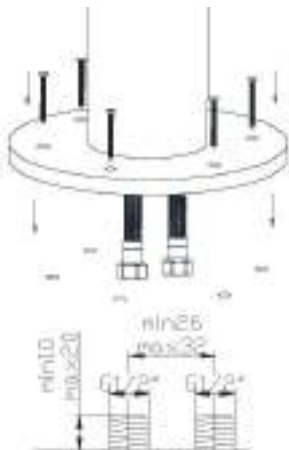

CLAIL1057

Colonna doccia in acciaio inox 316 con miscelatore soffione integrato, doccia e flessibile

Stainless steel 316 column with mixer, showerhead, shower and flexible hose

cod. fin.
CLAIL1057AS Acciaio spazzolato