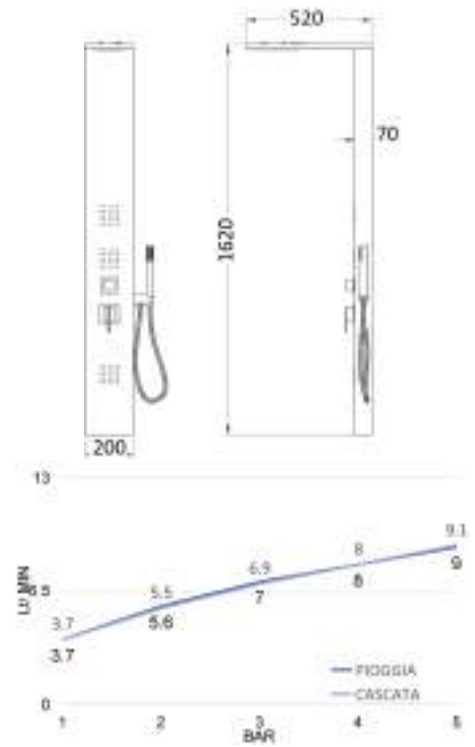

CLAI12

Colonna in acciaio multifunzione anticalcare con miscelatore e getto a cascata

Antiscale stainless steel shower column multifunction with mixer and waterfall

cod.	fin.
CLAI12CC3CR	Cromo