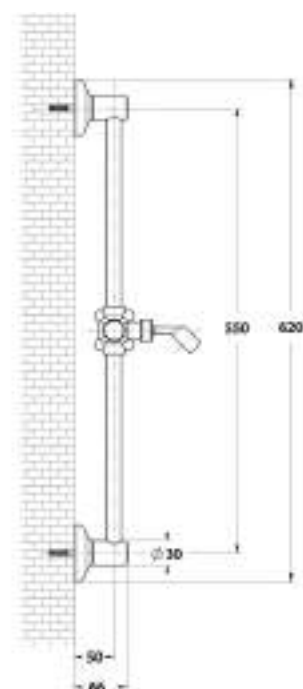

OTELLO

Saliscendi in ottone stile antico Ø 18 mm lunghezza totale 62 cm
Brass sliding rail old style Ø 18 mm overall length 62 cm

cod. _____ fin. _____
SL9A00008CR Cromo

Saliscendi in ottone stile antico Ø 18 mm lunghezza totale 62 cm,
completo di doccia MATILDE manopola 2 moplen, disco D ottone e
flessibile 150 cm D/A

Brass sliding rail old style Ø 18 mm overall length 62 cm with
MATILDE handshower, moplen handle 2, brass disk D, flexible hose
150 cm double interlock

cod. _____ fin. _____
SL9A4M2D8CR Cromo

Saliscendi in ottone stile antico Ø 18 mm lunghezza totale 62 cm,
completo di doccia VIOLETTA manopola 2 moplen, disco B plastica
e flessibile 150 cm D/A

Brass sliding rail old style Ø 18 mm overall length 62 cm with
VIOLETTA handshower, moplen handle 2, disk B plastic, flexible
hose 150 cm double interlock

cod. _____ fin. _____
SL9A4V2B8CR Cromo

Saliscendi in ottone stile antico Ø 18 mm lunghezza totale 62 cm,
completo di doccia VIOLETTA manopola 3 ottone conica, disco C
anticalcare e flessibile 150 cm D/A

Brass sliding rail old style Ø 18 mm overall length 62 cm with
VIOLETTA handshower, brass conical handle 3, disk C
antiscalare, flexible hose 150 cm double interlock

cod. _____ fin. _____
SL9A4V3C8CR Cromo