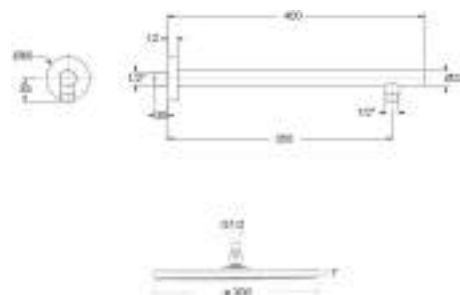

CP4411

Set composto da soffione VIENNA Ø300 mm e braccio doccia BD6044, 1/2 M in ottone lunghezza 350mm

Set composed by brass showerhead VIENNA Ø300 mm and brass arm BD6044 1/2 M, 350 mm length

cod.	fin.
CP4435113BO	Bianco opaco
CP4435113CR	Cromo
CP4435113DO	Oro
CP4435113NO	Nero opaco
CP4435113NS	Nichel spazzolato
CP4435113OA	Bronzo
CP4435113RA	Rame