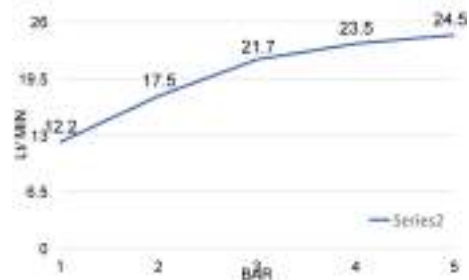

MERCURY

DC5219

Doccia monogetto con anticalcare in abs, attacco 1/2 M

Abs monojet antiscala handshower 1/2 M connection

cod.	fin.	pack.
DC5219001CR	Cromo	Bag
DC5219009CR	Cromo	Box