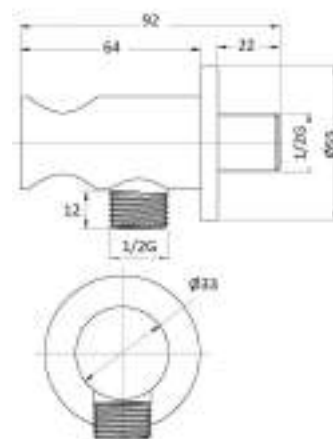

DP3052P

Duplex fisso incasso in ottone serie Arte innesto conico e protezione cono in abs 1/2 MM oppure 1/2 FM

Arte brass wall shower support with abs save conical nut water connection 1/2 MM or 1/2 FM