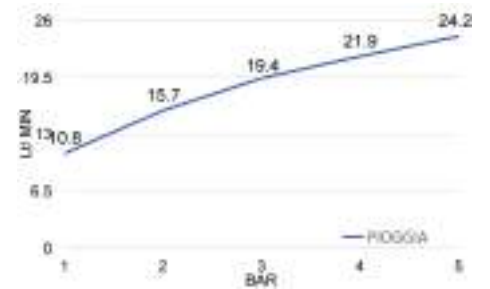

cod.	var.	fin.
SD3030003CR	360 x 230 mm	Cromo
SD3050003CR	500 x 280mm	Cromo

SCOTLAND

Soffione in ottone ispezionabile, con anticalcare e attacco 1/2 F completo di snodo

Inspectable antiscala brass shower head with 1/2 F adjustable connection