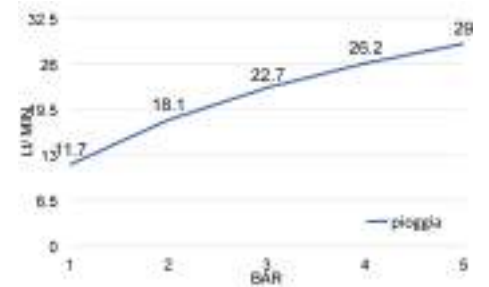

NEWPORT

Soffione in abs disco anticalcare grigio completo di snodo e disco anticalcare grigio

Abs antiscale showerhead with 1/2" F adjustable connection and grey antiscaling disk