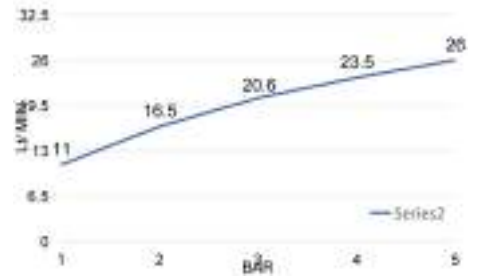

NINFEA

DC5062

Doccia idromassaggio anticalcare 3 getti in abs, attacco 1/2 M

Abs 3 jets hydromassage antiscale handshower 1/2 M connection

cod.	fin.	pack.
DC5062001CR	Cromo	Bag
DC5062009CR	Cromo	Box