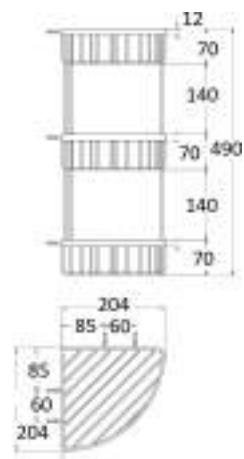

ARTE

ACOANG303

Angoliera porta oggetti in ottone a 3 piani

3 layers corner brass basket

cod.

ACOANG303CR

fin.

Cromo