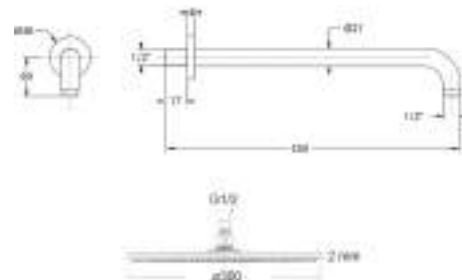

CP3721

Set composto da soffione in acciaio ROMA Ø300 mm e braccio doccia BD6037, 1/2 M in acciaio lunghezza 350mm

Set composed by s/s showerhead ROMA Ø300 mm and arm BD6037 stainless steel 1/2 M, 350 mm length