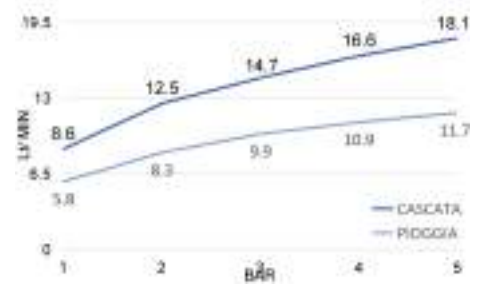

cod.	fin.
SD2350253CR	Cromo