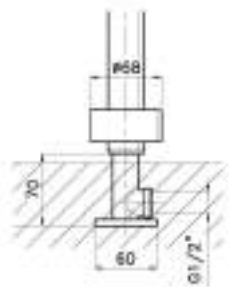

CL2165

Colonna vasca a pavimento con rubinetto, doccia STAR flessibile doppia aggiratura 150 cm

Floor column with tap, shower STAR flexible hose double lock 150 cm

cod.

CL2165CC3CR

fin.

Cromo

Colonne quadrate