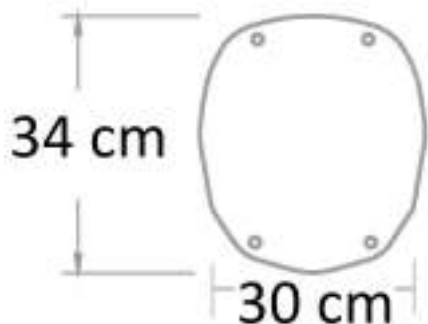

CLPL930NE

Colonna doccia solare in HDPE nera, con soffione ultrapiatto 15 cm, lavapiedi capacità di serbatoio 35 litri

Solar shower with special outlook design 6 inch top shower with foot washer and drain valve 35L water capacity- flow reducer 3 bars

cod.	fin.
CLPL930RLNE	Nero