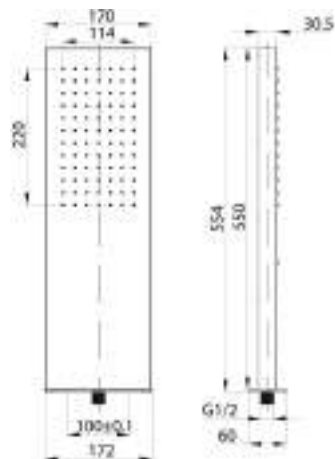

IBIZA

Soffione a parete in acciaio con getto a pioggia e cascata, altezza 30 mm, 2 attacchi 1/2 M
DIMENSIONE 550 X 170 mm

Stainless steel wall showerhead with rain and waterfall jets height 30 mm, 2 connections 1/2 M
SIZE 550 X 170 mm

cod.	fin.
SD2550253CR	Cromo

MAIORCA

Soffione a parete in acciaio con getto a pioggia
altezza 30 mm, attacco 1/2 M DIMENSIONE
550X170 mm

Stainless steel wall showerhead height 30 mm,
connection 1/2 M SIZE 550X170 mm

cod.	fin.
SD2450253CR	Cromo