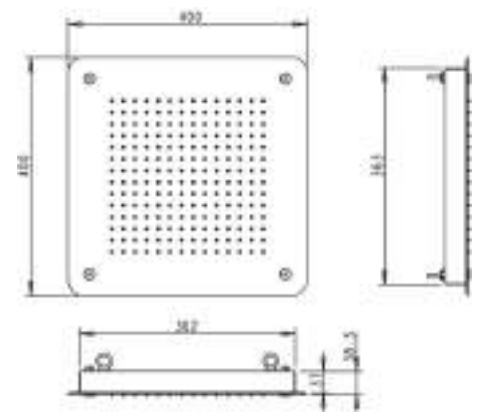

RAIN

Soffione in acciaio a soffitto con anticalcare, getto a pioggia DIMENSIONE 400 X 400 mm

Ceiling stainless steel showerhead with antiscale and rain jet SIZE 400 X 400 mm