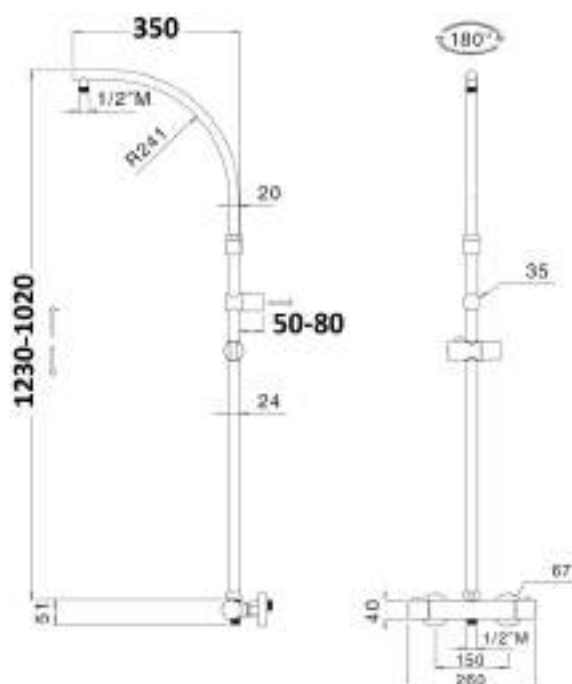

Brass adjustable shower column Ø 24 mm with abs slider and revolving arm, adjustable support, thermostatic with diverter TM3C

cod.	fin.	€
02S00000A0CR	Cromo	342,00

Colonna doccia Ø 24 mm in ottone con cursore in abs, regolabile in altezza e orientabile con supporto scorrevole e regolabile in profondità, termostatico con deviatore incorporato TM3C, completa di soffione ROMA SD3325 ø 250 mm, doccia STAR DC5039, flessibile 150 D/A

Brass adjustable shower column Ø 24 mm with abs slider and revolving arm, adjustable support, thermostatic with diverter TM3C, complete with ROMA SD3325 shower head ø250 mm, STAR shower DC5039, double lock flexible cm 150

cod.	fin.	€
02S22274A0CR	Cromo	442,00

Colonna doccia in ottone cromato Ø 24 mm con cursore in abs, regolabile in altezza e orientabile con supporto scorrevole e regolabile in profondità, termostatico con deviatore incorporato TM3C, completa di soffione CHELSEA SD3925 ø 250 mm, doccia TOPAZIO DC5209, flessibile cm 150 D/A

Brass adjustable shower column Ø 24 mm with abs slider and revolving arm, adjustable support, thermostatic with diverter TM3C, complete with CHELSEA SD3925 ø250 mm shower head, TOPAZIO DC5209 shower, double lock flexible cm 150

cod.	fin.	€
02S67174A0CR	Cromo	408,00