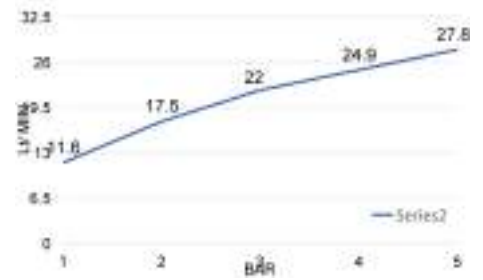

ERICA

DC5061

Doccia idromassaggio anticalcare in abs, 4 getti + funzione CHIUSURA ACQUA TEMPORANEA, attacco 1/2 M

Abs hydromassage antiscale handshower, 4 jets + TEMPORARY WATER STOP function, 1/2 M connection

cod.	fin.	pack.
DC5061001CR	Cromo	Bag
DC5061009CR	Cromo	Box