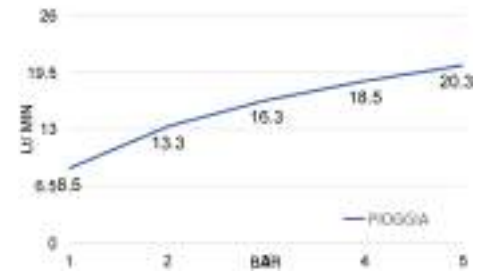

Soffione in acciaio con anticalcare attacco, 1/2 F completo di snodo

Antiscale stainless steel showerhead with 1/2 F adjustable connection

cod.	var.	fin.
SD5225003CR	ø 250 mm	Cromo