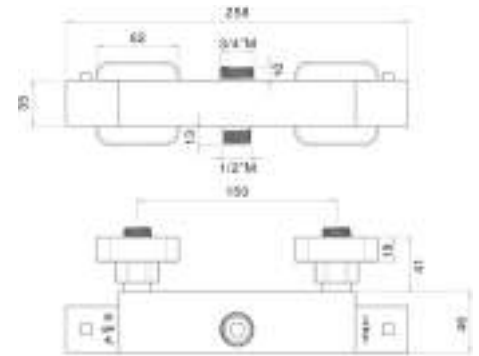

TM3Q

Termostatico doccia esterno con deviatore 3/4" M x 1/2" M in ottone

Thermostatic brass shower mixer with diverter 3/4" M x 1/2" M