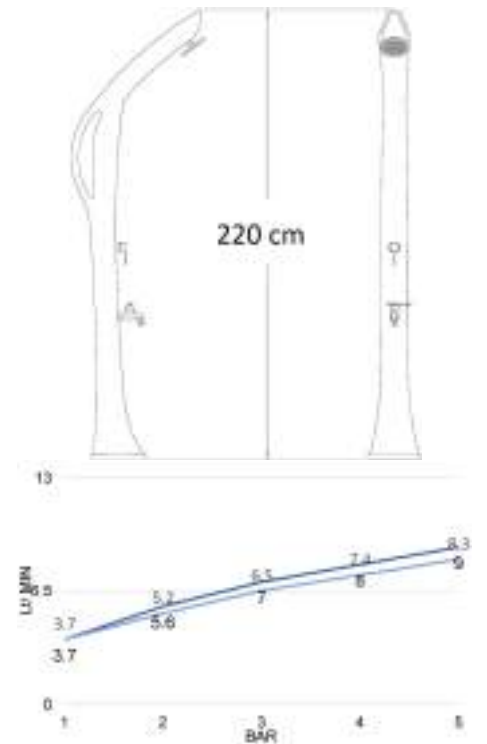

CLPL945

Colonna doccia solare in HDPE nero, con soffione ultrapiatto 15 cm, lavapiedi capacità di serbatoio 35 litri, incluso riduttore di portata 3 bar.

Rotational molding solar shower with special outlook design 6 inch top shower with foot washer and drain valve 35L water capacity-flow reducer 3 bars

cod.	fin.
CLPL945RLNE	Nero