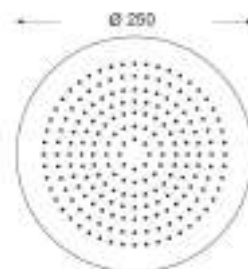

VIENNA AS

Soffione in acciaio inox 316 ispezionabile, con anticalcare con attacco 1/2 F completo di snodo

Inspectable antiscald stainless steel 316 shower head with 1/2" F adjustable connection

cod.	fin.
SD3125003AS	Acciaio spazzolato

PARIGI AS

Soffione in acciaio inox 316 ispezionabile, con anticalcare con attacco 1/2 F completo di snodo

Inspectable antiscald stainless steel shower head with 1/2" F adjustable connection

cod.	fin.
SD3225003AS	Acciaio spazzolato