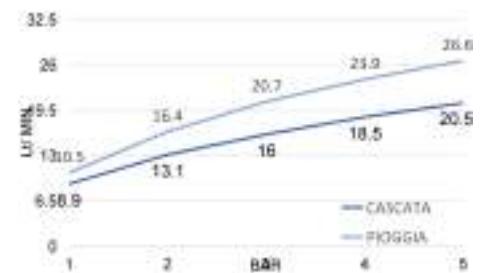

Soffione a parete in ottone con getto a pioggia e getto a cascata, ATTENZIONE soffione comprensivo di corpo incasso da murare prima dell'installazione del soffione DIMENSIONE 483 x 205 mm

Brass wall showerhead with waterfall jet and rain jet Built-in part included, to wall in before the showerhead installation SIZE 483 x 205 mm

cod. SD4097003CR **fin.** Cromo