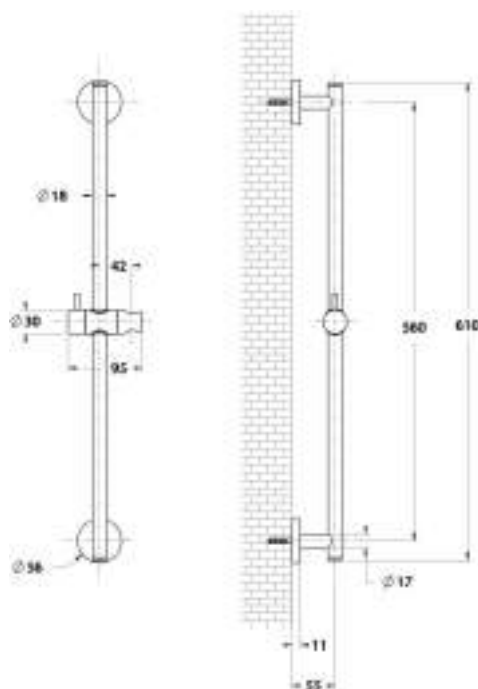

STILO

Saliscendi Ø 18 mm lunghezza 61 cm con scorrevole in abs
Sliding rail rod Ø 18 mm overall length 61 cm, abs slider

cod. _____ fin. _____
SL8S00003CR Cromo

Saliscendi Ø 18 mm lunghezza 61 cm con scorrevole in abs,
completo di doccia STAR e flessibile 150 cm D/A
Sliding rail rod Ø 18 mm overall length 61 cm, abs slider with
STAR handshower, flexible hose 150 cm double interlock

cod. _____ fin. _____
SL8S43903CR Cromo

Saliscendi Ø 18 mm lunghezza 61 cm con scorrevole in abs,
completo di doccia ALISSO e flessibile 150 cm D/A
Sliding rail rod Ø 18 mm overall length 61 cm, abs slider with
ALISSO handshower, flexible hose 150cm double interlock

cod. _____ fin. _____
SL8S46603CR Cromo