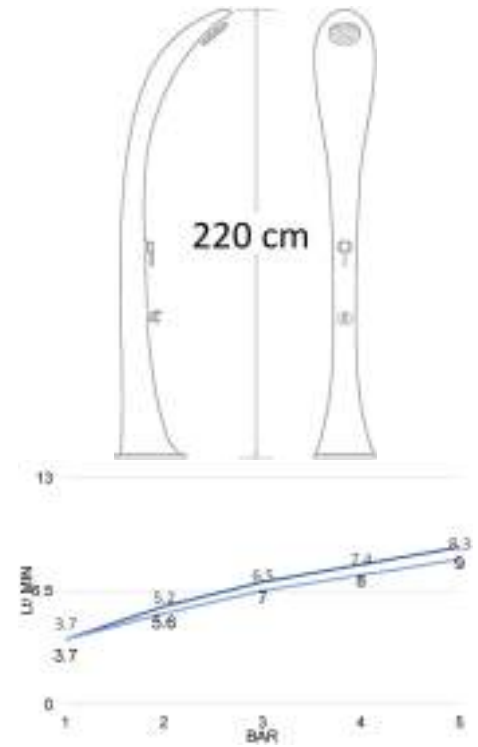

CLPL930VE

Colonna doccia solare in HDPE verde, con soffione ultrapiatto 15 cm, lavapiedi capacità di serbatoio 35 litri, incluso riduttore di portata 3 bar.

Solar shower with special outlook design 6 inch top shower with foot washer and drain valve 35L water capacity- flow reducer 3 bars

cod.	fin.
CLPL930RLVE	Verde