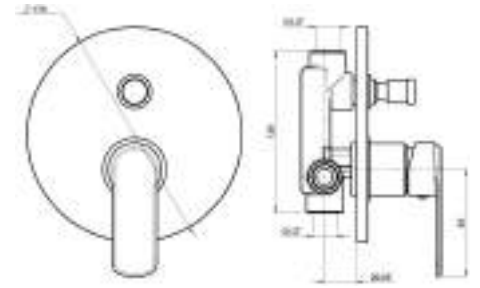

cod.	fin.
TM4Q00003CR	Cromo

MXDD

Miscelatore incasso doccia 2 vie cartuccia Ø 35 senza distributore

Concealed mixer 2 ways, cartridge Ø 35 without distributor

cod.	fin.
MXDD00HH3CR	Cromo

MXID

Miscelatore incasso doccia una via cartuccia Ø 35 senza distributore