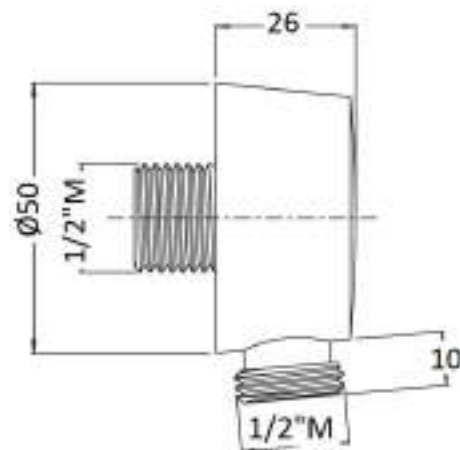

PA3110

Presca acqua in ottone modello tonda attacco 1/2
MM

Round brass wall outlet connection 1/2 MM

cod.	var.	fin.
PA3110003BO	BO	Bianco opaco
PA3110003CR	CR	Cromo
PA3110003DO	DO	Oro
PA3110003NO	NO	Nero opaco
PA3110003NS	NS	Nichel spazzolato
PA3110003OA	OA	Bronzo
PA3110003RA	RA	Rame