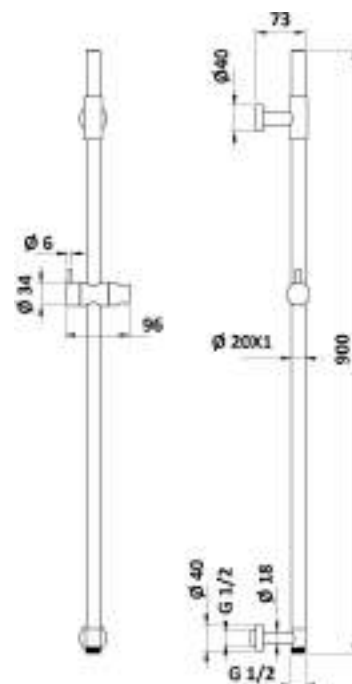

DYNAMICS

Saliscendi in ottone Ø 20 mm lunghezza 90 cm scorrevole in ottone con supporto regolabile e presa acqua inferiore

Brass sliding rail Ø 20 mm overall length 90 cm with adjustable support

cod. _____ fin. _____
SL0D00003CR Cromo

Saliscendi in ottone Ø 20 mm lunghezza 90 cm scorrevole in ottone con supporto regolabile e presa acqua inferiore completo di doccia Alisso 3 flessibile cm 150 pvc argento

Brass sliding rail Ø 20 mm overall length 90 cm with adjustable support with ALISSO 3 handshower and flexible hose cm 150 matt silver

cod. _____ fin. _____
SL0DS6703CR Cromo