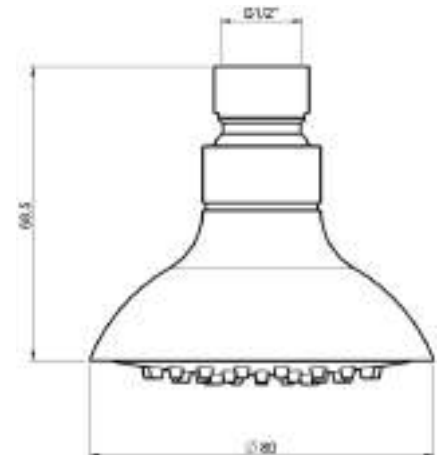

CAMPANA ANTICALCARE

Soffione doccia anticalcare con attacco 1/2 F completo di snodo

Shower head 1/2 F connection