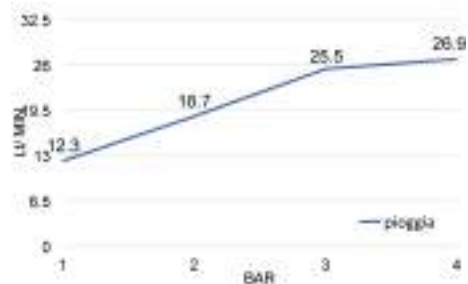

Soffione in abs anticalcare ultrasottile, attacco 1/2 F, completo di snodo

Abs antiscala ultraflat showerhead, with 1/2 F adjustable connection

cod.	var.	fin.
SD4203003CR	Ø 250 mm	Cromo