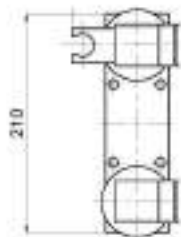

CL2165

Colonna vasca a pavimento con rubinetto, doccia STAR flessibile doppia aggiratura 150 cm

Floor column with tap, shower STAR flexible hose double lock 150 cm

cod.

CL2165CC3CR

fin.

Cromo

Colonne quadrate