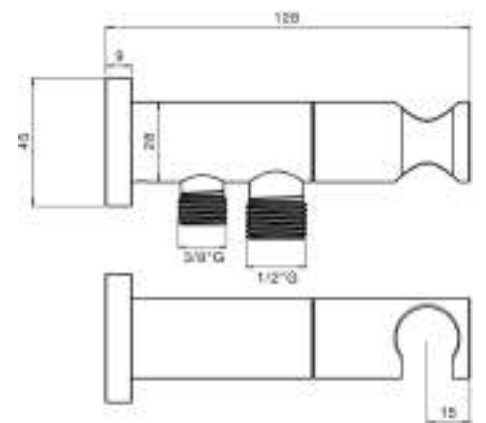

RUIS14

Rubinetto per idroscopino con alimentazione da cassetta wc in ottone 3/8 M x 1/2M con supporto doccia e chiusura con vitone ceramico. (acqua fredda)

Brass stop valve for existing plant, 3/8 M x 1/2 M with shower support and ceramic headwork stop