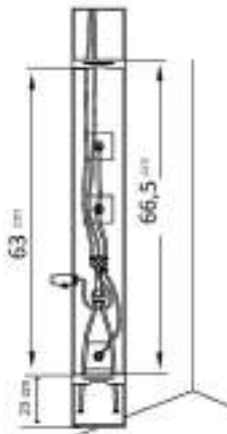

CLAI16

Colonna in acciaio multifunzione anticalcare con miscelatore

Antiscale stainless steel shower column multifunction with mixer

cod.	fin.
CLAI16CC3CR	Cromo