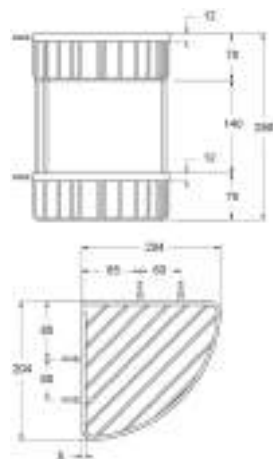

ARTE

ACOANG203

Angoliera porta oggetti in ottone a 2 piani

2 layers corner brass basket

cod.

ACOANG203CR

fin.

Cromo