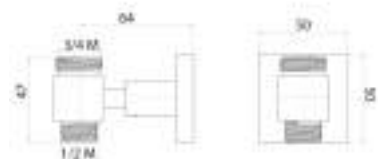

PC0057

Supporto inferiore in ottone con attacco esterno 3/4" M x 1/2" M per colonne C56/C57/C59

Brass lower support for external shower, outlet connection 3/4" M x 1/2" M for column CL 2156 / CL 2157 / CL 2159

cod.	fin.	pack.
PC0000571CR	Cromo	Box