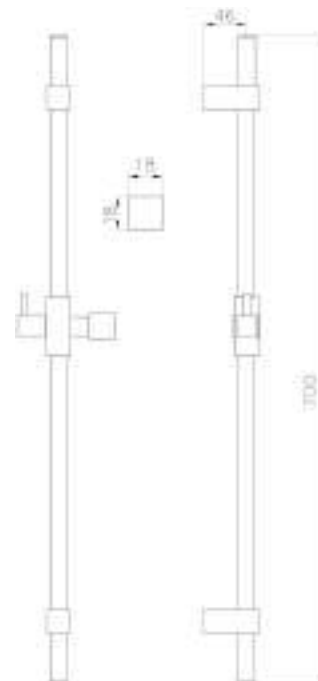

GLAMOUR

Saliscendi in ottone asta 18X18 mm lunghezza 70 cm, con scorrevole in ottone

Brass sliding rail rod 18x18 mm and overall length 70 cm brass slider

cod. _____ fin. _____
SL7G00003CR Cromo

Saliscendi in ottone asta 18X18 mm lunghezza 70 cm scorrevole in ottone, completo di doccia GLAMOUR e flessibile 150 cm D/A

Brass sliding rail rod 18x18 and overall length 70 cm brass slider with GLAMOUR handshower, flexible hose 150 cm double interlock

cod. _____ fin. _____
SL7G44803CR Cromo

Saliscendi in ottone asta 18X18 mm lunghezza 70 cm, con scorrevole in ottone, completo di doccia TRENDY e flessibile 150 cm D/A

Brass sliding rail rod 18x18 and overall length 70 cm brass slider with TRENDY handshower, flexible hose 150 cm double interlock

cod. _____ fin. _____
SL7G45603CR Cromo