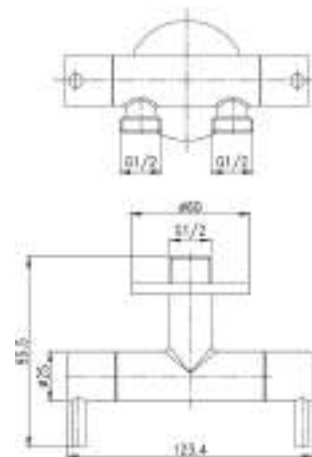

RUIS20

Rubinetto per idroscopino in ottone 1/2 M x 1/2 M x 1/2 M (acqua fredda)

Brass stop valve 1/2 M x 1/2 M x 1/2 M