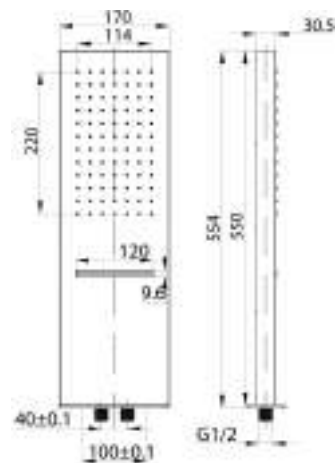

IBIZA

Soffione a parete in acciaio con getto a pioggia e cascata, altezza 30 mm, 2 attacchi 1/2 M
DIMENSIONE 550 X 170 mm

Stainless steel wall showerhead with rain and waterfall jets height 30 mm, 2 connections 1/2 M
SIZE 550 X 170 mm