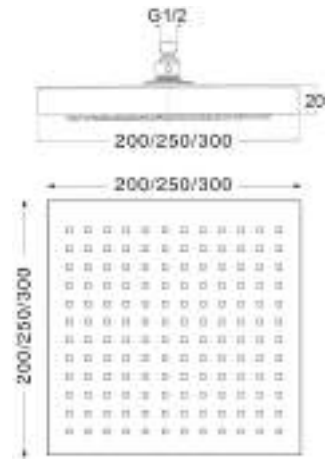

DERBY

Soffione anticalcare in abs, attacco 1/2 F completo di snodo

Abs antiscala showerhead with 1/2 F adjustable connection

Dimensione 200x200 mm

Size 200x200 mm

cod.

SD4914003CR

SD4914003NO

Dimensione 250x250 mm

Size 250x250 mm

cod.

SD4924003CR

Dimensione 300x300 mm

Size 300x300 mm

cod.

SD4934003CR

CHELSEA

Soffione anticalcare in abs, attacco 1/2 F completo di snodo

Abs antiscala showerhead with 1/2 F adjustable connection

Dimensione Ø 200 mm

Size Ø 200 mm

cod.

SD3922003BO

SD3922003CR

SD3922003NO

SD3922003NS

Dimensione Ø 250 mm

Size Ø 250 mm

cod.

SD3925003CR

SD3925003NO

SD3925003NS

Dimensione Ø 300 mm

Size Ø 300 mm

cod.

SD3930003CR