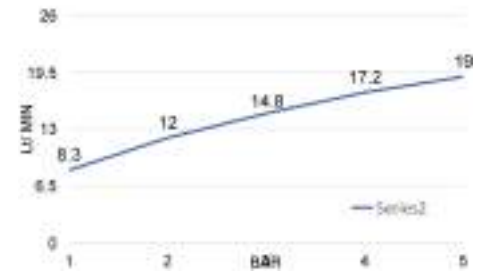

cod.	fin.
TM3C00003BO	Bianco opaco
TM3C00003CN	Cromo nero
TM3C00003CR	Cromo
TM3C00003DO	Oro
TM3C00003NK	Nichel spazzolato opaco
TM3C00003NO	Nero opaco
TM3C00003NS	Nichel spazzolato
TM3C00003OA	Bronzo
TM3C00003OS	Oro spazzolato opaco
TM3C00003RA	Rame