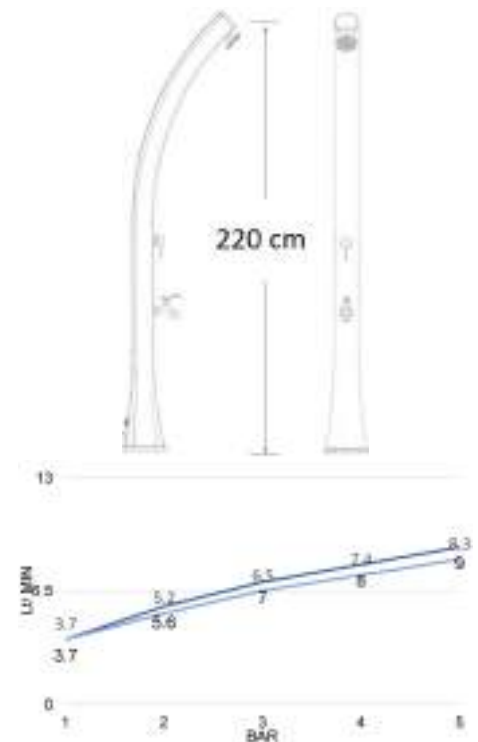

CLPL935NE

Colonna doccia solare in HDPE nera, con soffione ultrapiatto 15 cm, lavapiedi capacità di serbatoio 25 litri, incluso riduttore di portata 3 bar.

Solar shower with special outlook design 6 inch top shower with foot washer and drain valve 35L water capacity- flow reducer 3 bars

cod.	fin.
CLPL935RLNE	Nero