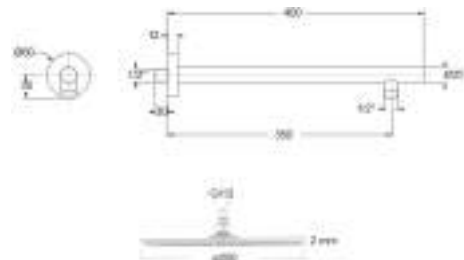

cod.

CP4435223CR

fin.

Cromo

CP5718

Set composto da soffione in acciaio LISBONA 300x300 mm e braccio doccia BD6057 1/2 M in acciaio lunghezza 350mm

Set composed by s/s showerhead LISBONA 300x300 mm and s/s arm BD6057 1/2 M, 350 mm length