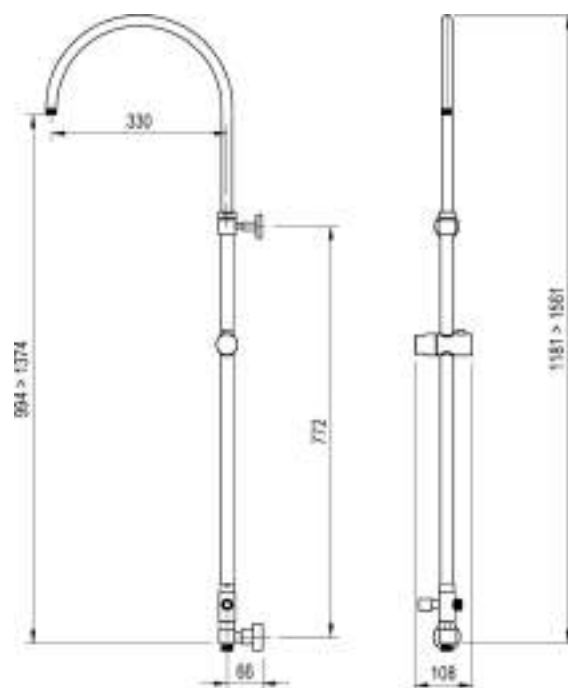

C37D

Colonna doccia in ottone cromato Ø 24 mm con cursore in abs, regolabile in altezza e orientabile, deviatore e attacco per il flessibile e flessibile 60 cm

Brass adjustable column Ø 24 mm, revolving arm with abs slider, diverter and connection for flexible hose and flexible 60 cm

cod.	fin.	€
C37D00009CR	Cromo	214,00

Colonna doccia in ottone cromato Ø 24 mm con cursore in abs, regolabile in altezza e orientabile, deviatore e attacco per flessibile completa di soffione GALLES SD4905 ø 220 mm, doccia STAR DC5039, flessibili cm 150 e cm 60 D/A

Brass adjustable shower column Ø 24 mm with abs slider and revolving arm, diverter and connection for flexible and flexible 60 cm, complete with GALLES shower head SD4905 ø 220 mm, STAR shower DC5039, double lock flexible cm 150

cod.	fin.	€
C37D43639CR	Cromo	286,00