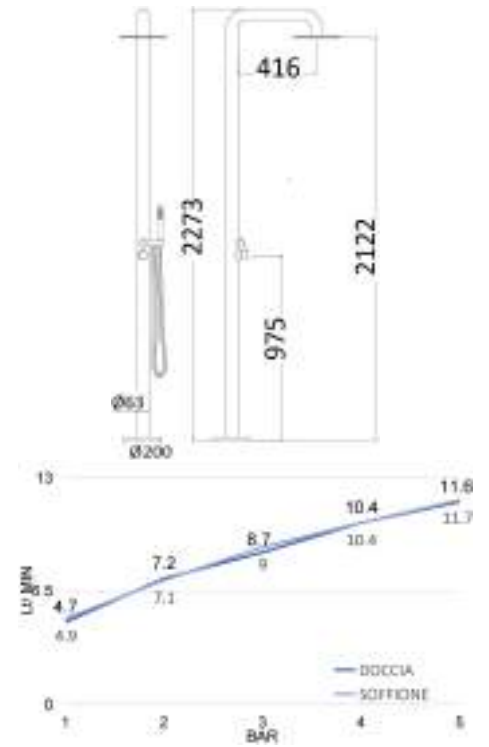

CLAIL1051

Colonna doccia in acciaio inox 316 con miscelatore soffione Ø 250 mm, doccia e flessibile

Stainless steel 316 column with mixer, showerhead, shower and flexible hose

cod. fin.
CLAIL1051AS Acciaio spazzolato