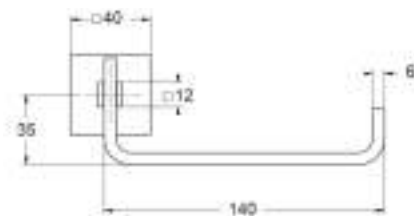

GLAMOUR

ACOGRO

Portarotolo serie GLAMOUR in ottone

GLAMOUR brass toilet paper holder

cod.

ACOGRO003CR

fin.

Cromo