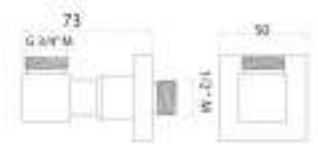

PC0059

Supporto inferiore in ottone con presa acqua con attacco 3/4" M x 1/2" F per colonne C56/C57/C59

Brass lower support for external shower, inlet connection 3/4" M x 1/2" F for column C56/C57/C59

cod.	fin.	pack.
PC0000591CR	Cromo	Box