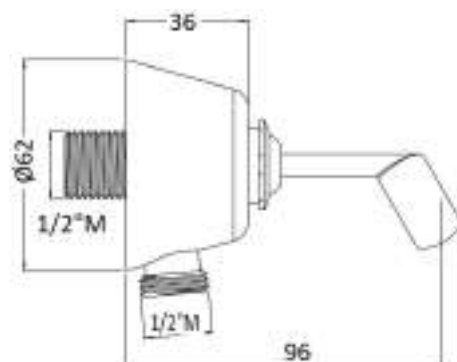

DP3053

Duplex incasso in ottone serie Classic 1/2 MM
Classic brass wall shower support with water
connection 1/2 MM

cod.	var.	fin.
DP3053001BO	BO	Bianco opaco
DP3053001CR	CR	Cromo
DP3053001DO	DO	Oro
DP3053001NO	NO	Nero opaco
DP3053001NS	NS	Nichel spazzolato
DP3053001OA	OA	Bronzo
DP3053001RA	RA	Rame