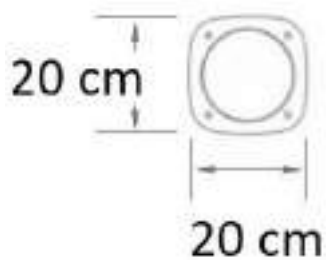

CLPL935NE

Colonna doccia solare in HDPE nera, con soffione ultrapiatto 15 cm, lavapiedi capacità di serbatoio 25 litri, incluso riduttore di portata 3 bar.

Solar shower with special outlook design 6 inch top shower with foot washer and drain valve 35L water capacity- flow reducer 3 bars

cod.	fin.
CLPL935RLNE	Nero