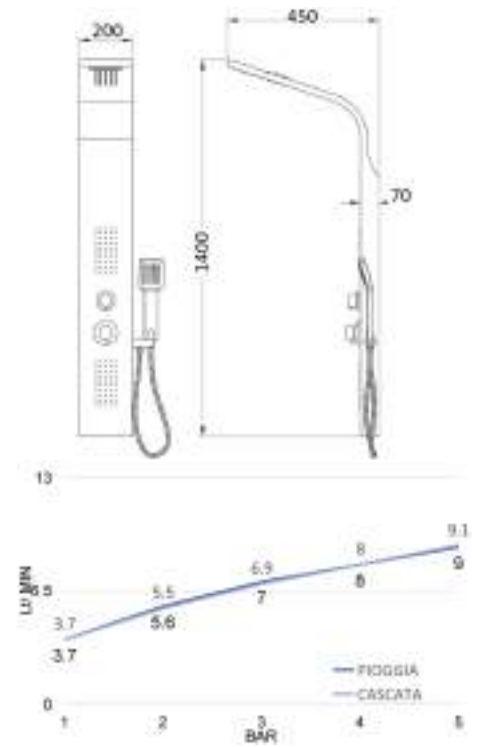

CLAL11

Colonna in alluminio multifunzione anticalcare con miscelatore e getto a cascata

Antiscale aluminium shower column multifunction with mixer and waterfall

cod. CLAL11CC3NO fin. Nero