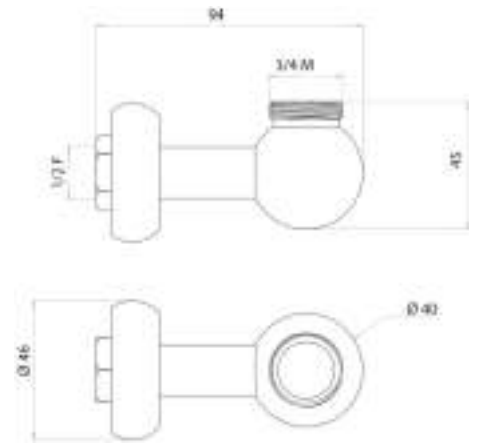

PC0033

Supporto inferiore in ottone con presa acqua per colonna doccia con attacco 3/4" M x 1/2" F

Old style brass lower support for external shower, inlet connection 3/4" M x 1/2" F