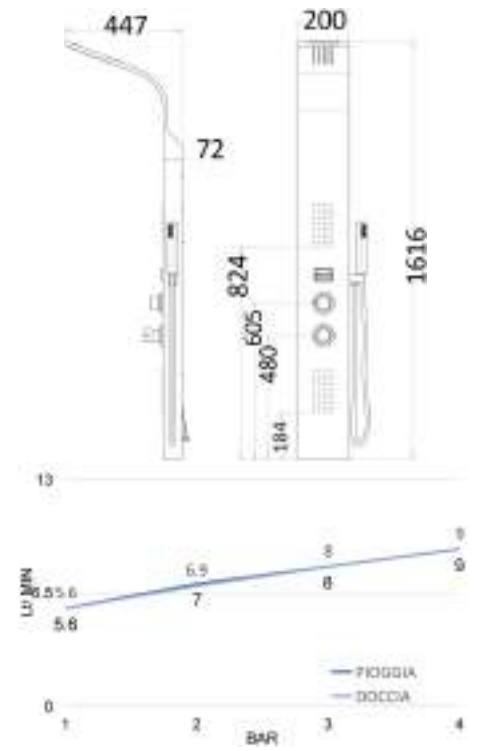

CLAI05

Colonna in acciaio multifunzione anticalcare con miscelatore e display temperatura

Antiscale stainless steel shower column multifunction with mixer and temperature display

cod. **CLAI05CC3CR** fin. **Cromo**