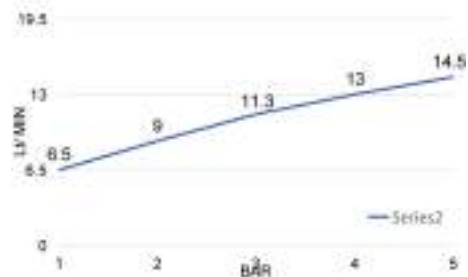

GEMMA

DC5084

Doccia 2 funzioni con getto a cascata in abs, attacco 1/2 M

Abs 2 jets with waterfall jet antiscala handshower 1/2 M connection

cod.	fin.	pack.
DC5084001CR	Cromo	Bag
DC5084009CR	Cromo	Box