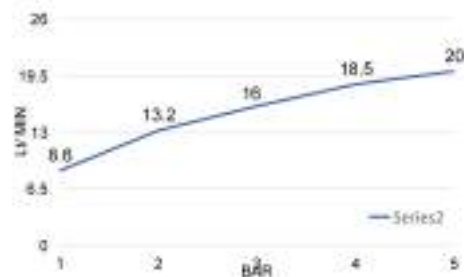

PEONIA

DC5069

Doccia idromassaggio anticalcare in abs, 4 getti + funzione CHIUSURA ACQUA TEMPORANEA, attacco 1/2 M

Abs hydromassage antiscalant handshower, 4 jets + TEMPORARY WATER STOP function, 1/2 M connection

cod.	fin.	pack.
DC5069001CR	Cromo	Bag
DC5069009CR	Cromo	Box