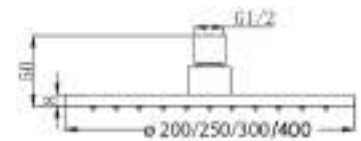

Dimensione Ø 200 mm

Size Ø 200 mm

cod.

SD2720003BO
SD2720003CR
SD2720003DO
SD2720003NO
SD2720003NS
SD2720003OA
SD2720003RA

Dimensione Ø 250 mm

Size Ø 250 mm

cod.

SD2725003BO
SD2725003CR
SD2725003DO
SD2725003NO
SD2725003NS
SD2725003OA
SD2725003RA

Dimensione Ø 300 mm

Size Ø 300 mm

cod.

SD2730003BO
SD2730003CR
SD2730003DO
SD2730003NO
SD2730003NS
SD2730003OA
SD2730003RA

Dimensione Ø 400 mm

Size Ø 400 mm

cod.

SD2740003CR