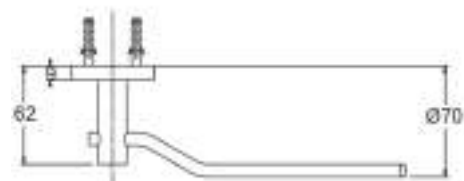

ARTE

ACOMRO

Portarotolo serie ARTE in ottone

ARTE brass toilet paper holder

cod.	fin.
AC0MRO003BO	Bianco opaco
AC0MRO003DO	Oro
AC0MRO003NO	Nero opaco
AC0MRO003NS	Nichel spazzolato
AC0MRO003OA	Bronzo
ACOMRO003CR	Cromo