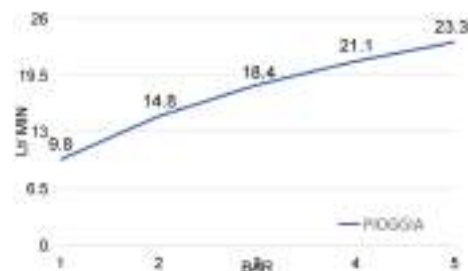

Inspectable antiscald stainless steel shower head with 1/2" F adjustable connection

cod.	fin.
SD3225003AS	Acciaio spazzolato

BD6042403AS

Braccio doccia sezione quadrata 22x22 mm in acciaio inox 316, attacchi 1/2 MM, lunghezza 400 mm