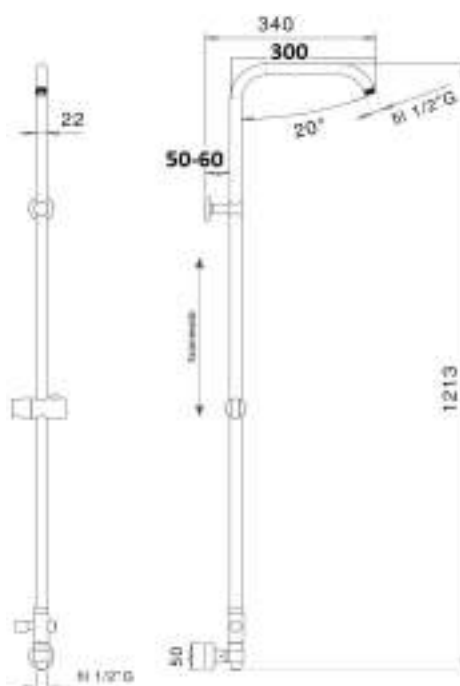

C14D

Colonna doccia fissa in acciaio cromato Ø 22 mm con cursore in abs e supporto scorrevole, deviatore e attacco per flessibile e flessibile cm 60

Stainless steel fixed chromed shower column Ø 22 mm with abs slider, adjustable support, diverter and connection for the flexible and flexible 60 cm

cod.	fin.	€
C14D00009CR	Cromo	168,00

Colonna doccia fissa in acciaio cromato Ø 22 mm con cursore in abs e supporto scorrevole, deviatore e attacco per flessibile, completa di soffione CHELSEA SD3922 ø200 mm, doccia ALISSO DC5066, flessibili cm 150 e 60 cm D/A

Stainless steel fixed chromed shower column Ø 22 mm with abs slider and adjustable support, diverter and connection for flexible and flexible 60 cm, complete with shower head CHELSEA SD3922 ø200 mm, ALISSO shower DC5066, double lock flexible cm 150

cod.	fin.	€
C14D44966CR	Cromo	207,00