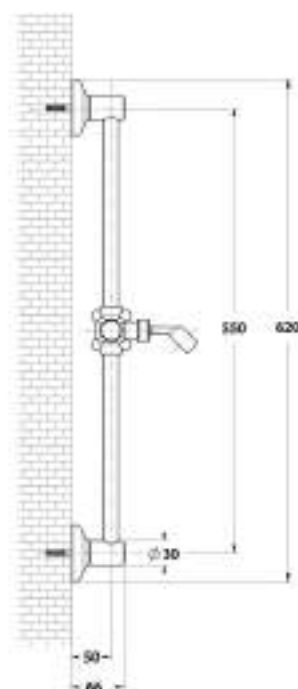

OTELLO VIOLETTA

Saliscendi in ottone stile antico Ø 18 mm lunghezza totale 62 cm, completo di doccia VIOLETTA con manopola ottone o manopola moplen, disco ottone e flessibile 150 cm D/A

Brass sliding rail old style Ø 18 mm overall length 62 cm with VIOLETTA handshower brass handle or moplen handle, brass disk, flexible hose 150 cm double interlock

doccia con manopola ottone

shower with brass handle

cod.	fin.
SL9A4V1A8CG	Cromo/Oro
SL9A4V1A8CR	Cromo
SL9A4V1A8DO	Oro
SL9A4V1A8NS	Nichel spazzolato
SL9A4V1A8OA	Bronzo
SL9A4V1A8RA	Rame

doccia con manopola bianca moplen

shower whit moplen white handle

cod.	fin.
SL9A4V2A8CG	Cromo/Oro
SL9A4V2A8CR	Cromo
SL9A4V2A8DO	Oro
SL9A4V2A8NS	Nichel spazzolato
SL9A4V2A8OA	Bronzo
SL9A4V2A8RA	Rame