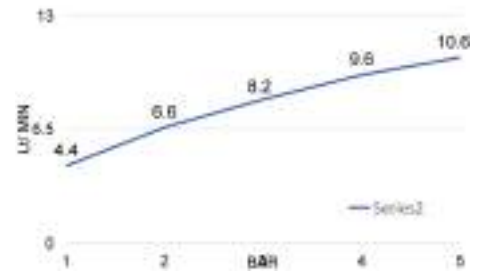

Miscelatore incasso 3 vie in ottone, cartuccia \varnothing 40 senza distributore, completo di scatola per facile installazione, bolla e tappi prova

3 ways brass concealed shower mixer, cartridge \varnothing 40 without distributor complete with easybox, level and caps for test