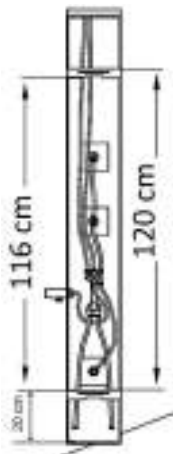

CLAI12

Colonna in acciaio multifunzione anticalcare con miscelatore e getto a cascata

Antiscale stainless steel shower column multifunction with mixer and waterfall

cod.	fin.
CLAI12CC3CR	Cromo