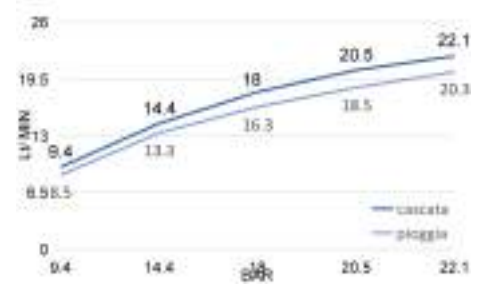

cod.	fin.
SD4099003BO	Bianco opaco
SD4099003CR	Cromo
SD4099003NO	Nero
SD4099003NS	Nichel spazzolato