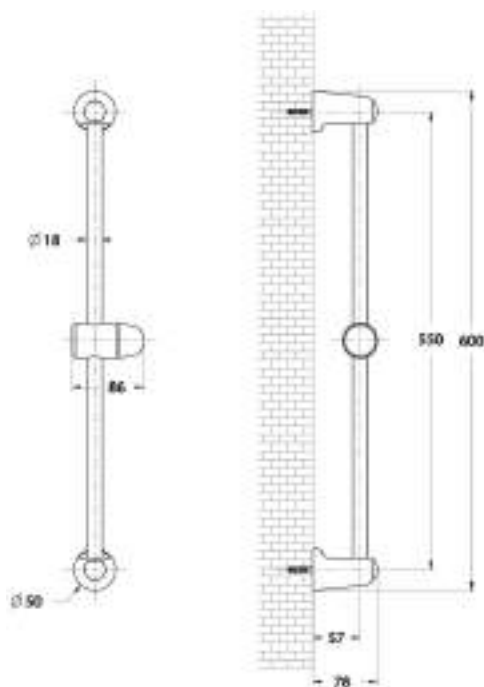

EURO

Saliscendi asta Ø 18 mm lunghezza 60 cm con scorrevole in abs
Sliding rail rod Ø 18 mm overall length 60 cm, abs slider

cod.	fin.
SL8E00002CR	Cromo

Saliscendi asta Ø 18 mm lunghezza 60 cm con scorrevole in abs,
completo di doccia VIOLA e flessibile 150 cm N/A

Sliding rail rod Ø 18 mm overall length 60 cm, abs slider with
VIOLA handshower, flexible hose 150 cm simple interlock

cod.	fin.
SL8E10802CR	Cromo

Saliscendi asta Ø 18 mm lunghezza 60 cm con scorrevole in abs,
completo di doccia PRIMULA e flessibile 150 cm N/A

Sliding rail rod Ø 18 mm overall length 60 cm, abs slider with
PRIMULA handshower, flexible hose 150 cm simple interlock

cod.	fin.
SL8E11002CR	Cromo