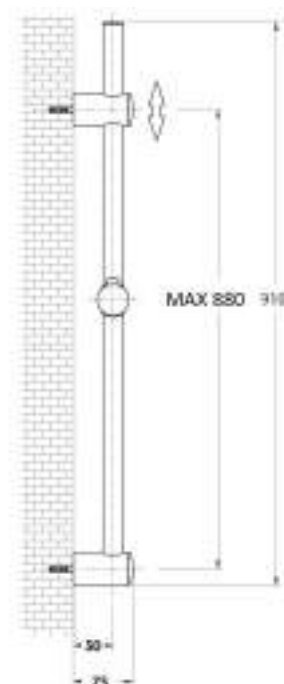

CROSS

Saliscendi Ø 25 mm lunghezza cm 90 con supporto regolabile, cursore abs e distanziale per piastrelle

Sliding rail Ø 25 mm overall length 90 cm and adjustable support and abs slider and tiles thickness adapter

cod. _____ fin. _____

SL5D00005CR Cromo

Saliscendi Ø 25 mm lunghezza 90 cm con supporto regolabile, cursore abs, completo di doccia TOPAZIO, portasapone, flessibile 150 cm D/A e distanziale per piastrelle

Sliding rail Ø 25 mm overall length 90 cm and adjustable support and abs slider with TOPAZIO handshower, soap holder, flexible hose cm 150 double interlock and tiles thickness adapter

cod. _____ fin. _____

SL5D409T5CR Cromo

Saliscendi Ø 25 mm lunghezza cm 90 con supporto regolabile cursore abs completo di doccia LEVEL, portasapone, flessibile in silicone grigio 150 cm e distanziale per piastrelle

Sliding rail Ø 25 mm overall length 90 cm and adjustable support and abs slider with LEVEL handshower, soap holder, grey silicone flexible hose 150 cm and tiles thickness adapter

cod. _____ fin. _____

SL5DQ26T5CR Cromo

SUPPORTO REGOLABILE
ADJUSTABLE SUPPORT