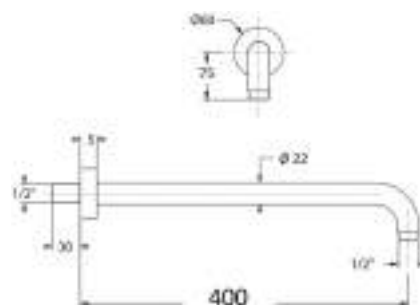

BD6045403AS

Braccio doccia tondo in acciaio inox 316, Ø 22 mm, attacchi 1/2 MM, lunghezza 400 mm

Stainless steel round shower arm Ø 22, 1/2 MM connection, available length 400

cod.	fin.
BD6045403AS	Acciaio spazzolato