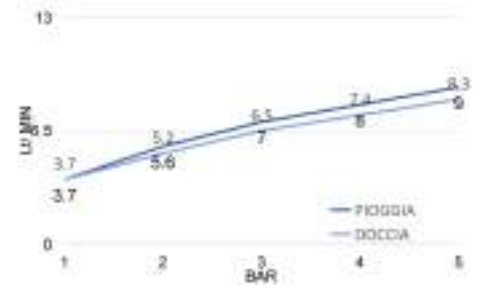

CLAI13

Colonna in acciaio multifunzione anticalcare con miscelatore

Antiscale stainless steel shower column multifunction with mixer

cod.

CLAI13CC3CR

fin.

Cromo