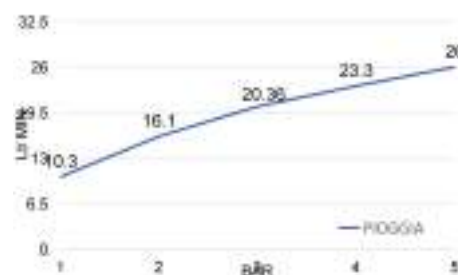

Soffione in ottone ispezionabile, con anticalcare e attacco 1/2 F completo snodo

Inspectable antiscala brass shower head with 1/2 F adjustable connection

cod.	var.	fin.
SD4906003CR	200 x 200 mm	Cromo
SD4916003CR	150 x 150 mm	Cromo