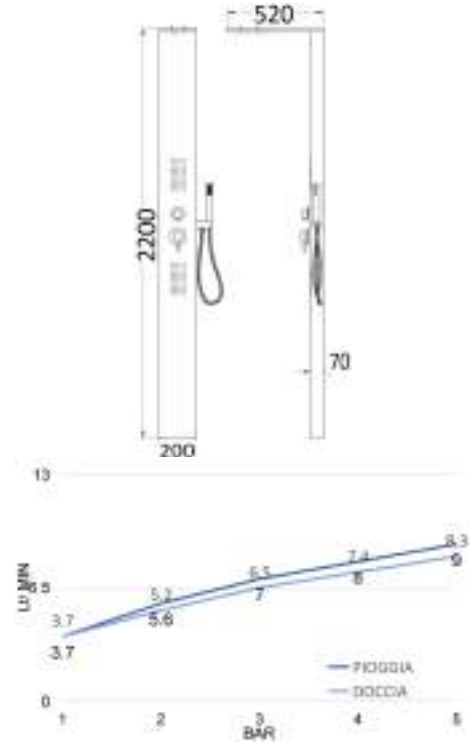

CLAI14

Colonna da pavimento in acciaio multifunzione anticalcare con miscelatore

Antiscale stainless steel shower column multifunction with mixer

cod.	fin.
CLAI14CC3CR	Cromo