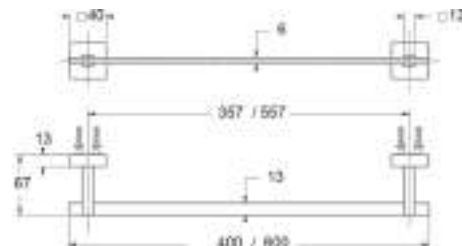

GLAMOUR

ACOGPS

Portasalviette serie GLAMOUR in ottone cm 40/60

GLAMOUR brass towel holder cm 40/60

cod.	fin.
ACOGPS003CR	Cromo

CM 60	
cod.	fin.
ACOGPS583CR	Cromo

GLAMOUR

ACOGRO