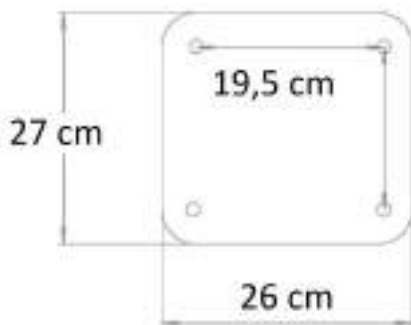

CLPL945

Colonna doccia solare in HDPE nero, con soffione ultrapiatto 15 cm, lavapiedi capacità di serbatoio 35 litri, incluso riduttore di portata 3 bar.

Rotational molding solar shower with special outlook design 6 inch top shower with foot washer and drain valve 35L water capacity-flow reducer 3 bars

cod.	fin.
CLPL945RLNE	Nero