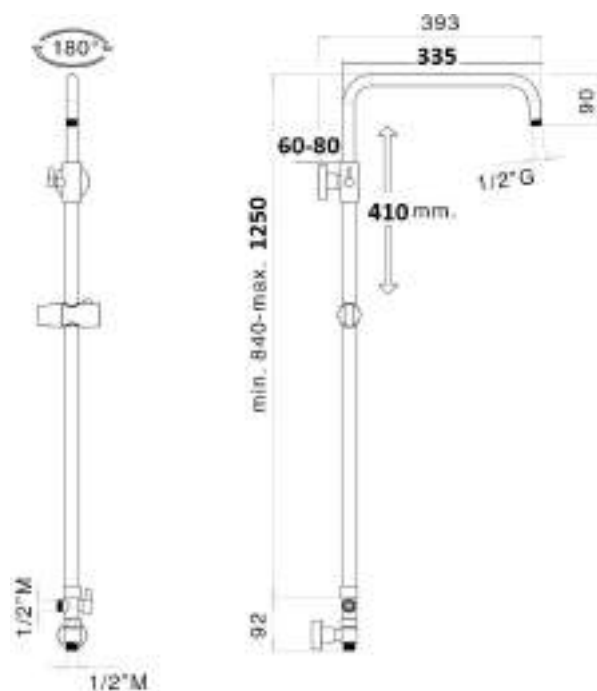

C15D

Colonna doccia in acciaio cromato Ø 24 mm con cursore in abs, regolabile in altezza, deviatore e attacco per flessibile e flessibile 60 cm D/A

Stainless steel adjustable column Ø 24 mm, revolving arm with abs slider, diverter and connection for flexible and flexible 60 cm

cod.	fin.	€
C15D00009CR	Cromo	192,00

Colonna doccia in acciaio cromato Ø 24 mm con cursore in abs, regolabile in altezza e orientabile, deviatore e attacco per flessibile, completa di soffione SMERALDO SD4203 Ø 250 mm, doccia TOPAZIO DC5209, flessibile cm 150 e 60 cm D/A

Stainless steel adjustable column Ø 24 mm, revolving arm with abs slider, diverter and connection for flexible and flexible 60 cm, complete with SMERALDO shower head SD4203 Ø 250 mm, TOPAZIO shower DC5209, double lock flexible cm 150

cod.	fin.	€
C15D45209CR	Cromo	248,00