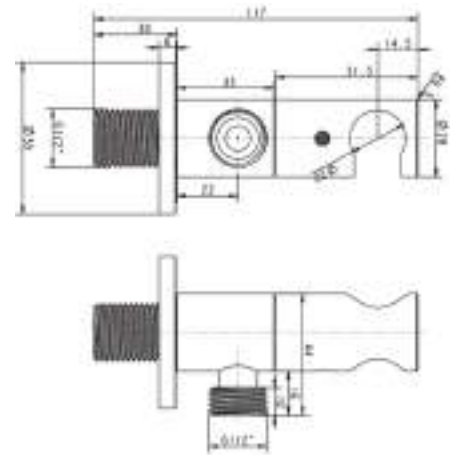

RUIS17

Rubinetto per idroscopino in ottone 1/2 M x 1/2 M con supporto doccia (acqua fredda)

Brass stop valve 1/2 M x 1/2 M with shower support (cold water)