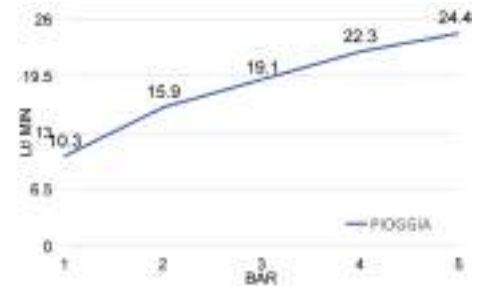

cod.	fin.
SD4958403BO	Bianco opaco
SD4958403CR	Cromo
SD4958403NO	Nero opaco