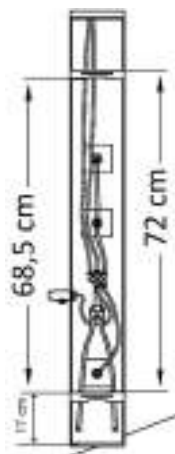

CLAL11B

Colonna in alluminio multifunzione anticalcare con miscelatore e getto a cascata

Antiscale aluminium shower column multifunction with mixer and waterfall

cod.	fin.
CLAL11BCC3BI	Bianco