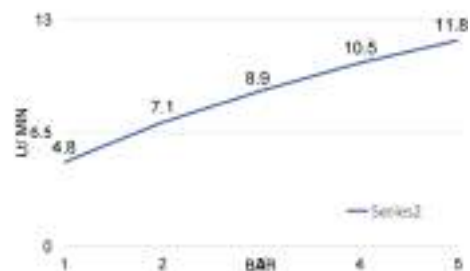

TM2VQ

Termostatico doccia incasso in ottone 2 vie, completo di scatola per facile installazione, bolla e tappi prova

Thermostatic brass concealed shower mixer 2 ways complete with easybox, level and caps for test