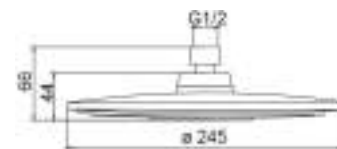

Dimensione Ø 300 mm

Size Ø 300 mm

cod.

SD3930003CR

FRANCE

Soffione in abs anticalcare con pulsante 3 getti: pioggia, idromassaggio, combinato

ABS antiscala showerhead with 3 jets button: rain, hydromassage, combined