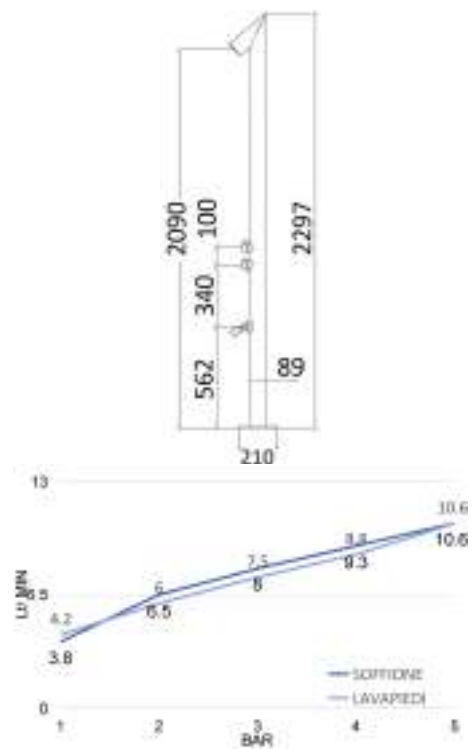

CLAIL1092

Colonna doccia in acciaio inox 316 con
miscelatore soffione integrato e lavapiedi

stainless steel 316 column with mixer, showerhead
and foot washer

cod.

fin.

CLAIL1092AS

Acciaio spazzolato