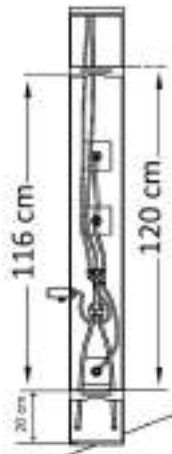

CLAI13

Colonna in acciaio multifunzione anticalcare con miscelatore

Antiscale stainless steel shower column multifunction with mixer

cod.

CLAI13CC3CR

fin.

Cromo