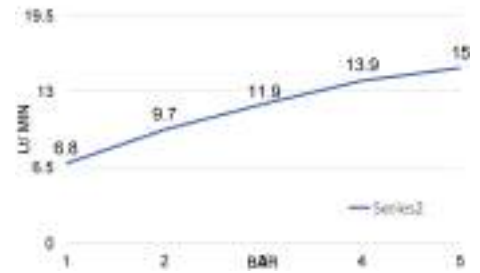

cod.	fin.
TM4Q00003CR	Cromo

MXDD

Miscelatore incasso doccia 2 vie cartuccia Ø 35 senza distributore

Concealed mixer 2 ways, cartridge Ø 35 without distributor

cod.	fin.
MXDD00HH3CR	Cromo

MXID

Miscelatore incasso doccia una via cartuccia Ø 35 senza distributore