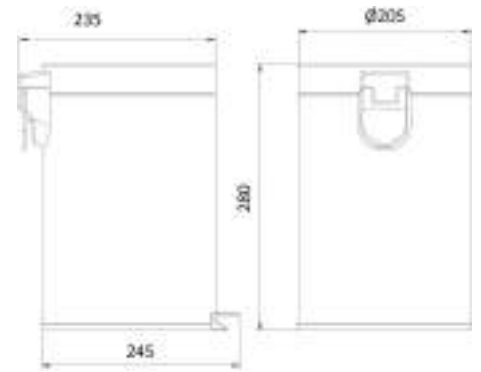

ACOPAT5LT

Pattumiera 5 litri a pedale
S/s dustbin 5 lts mirror effect

cod.

ACOPAT5LTCR

fin.

Cromo