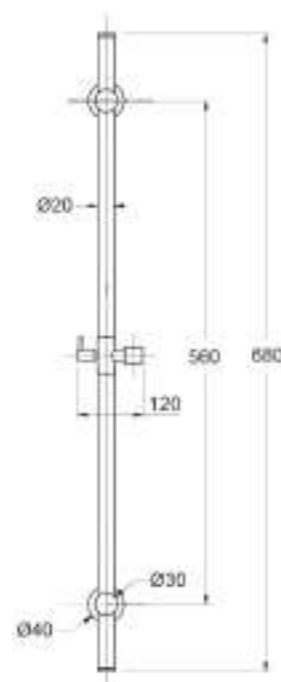

MODERN

Saliscendi in ottone Ø 20 mm lunghezza 68 cm e scorrevole in ottone

Brass sliding rail Ø 20 mm overall length 68 cm brass slider

cod. _____ fin. _____

SL0M00003CR Cromo

Saliscendi in ottone Ø 20 mm lunghezza 68 cm con scorrevole in ottone, completo di doccia ALISSO 3 e flessibile cm 150 D/A

Brass sliding rail Ø 20 mm overall length 68 cm brass slider with ALISSO 3 handshower, flexible hose cm 150 double interlock

cod. _____ fin. _____

SL0M46703CR Cromo

Saliscendi in ottone Ø 20 mm lunghezza 68 cm con scorrevole in ottone, completo di doccia AGATA 3 e flessibile cm 150 D/A

Brass sliding rail Ø 20 mm overall length 68 cm brass slider with AGATA 3 handshower flexible hose cm 150 double interlock

cod. _____ fin. _____

SL0M49103CR Cromo