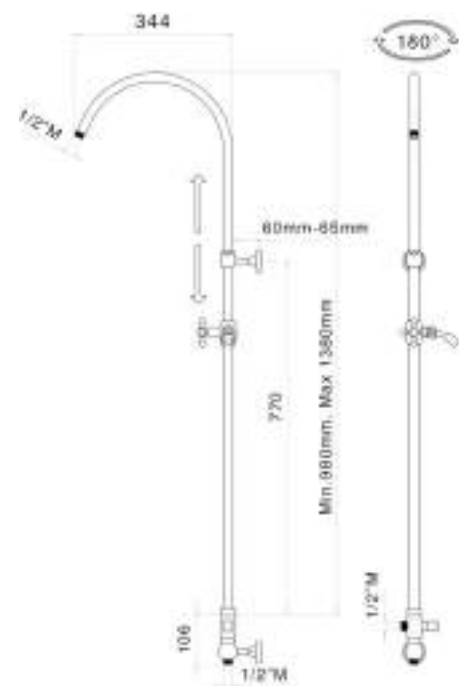

C36D

Colonna doccia in ottone Ø 22 mm con cursore in ottone, regolabile in altezza e orientabile con deviatore e attacco per il flessibile e flessibile 60 cm D/A

Brass shower column adjustable Ø 22 mm with brass slider and revolving arm, diverter and connection for flexible and flexible hose 60 cm

cod.	fin.	€
C36D00009CR	Cromo	267,00

Colonna doccia in ottone cromato Ø 22 mm con cursore in ottone, regolabile in altezza e orientabile, deviatore e attacco per il flessibile, completa di soffione LORD anticalcare SD4102 ø 200 mm, doccia MATILDE anticalcare DC5075, flessibile 150 cm e 60 cm D/A

Brass shower column adjustable Ø 22 mm with brass slider and revolving arm, diverter and connection for flexible, complete with LORD antiscala shower head SD4102 ø200 mm MATILDE antiscala shower DC5075, double lock flexible cm 150 and 60

cod.	fin.	€
C36D4371ECR	Cromo	437,00