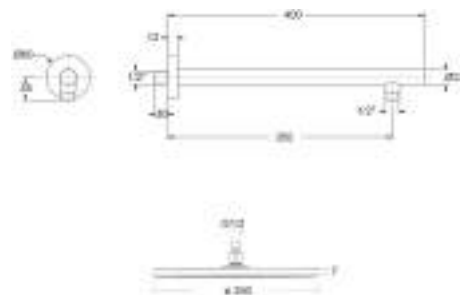

CP4410

Set composto da soffione VIENNA Ø250 mm e braccio doccia BD6044, 1/2 M in ottone lunghezza 350mm

Set composed by brass showerhead VIENNA Ø250 mm and brass arm BD6044 1/2 M, 350 mm length

cod.	fin.
CP4435103BO	Bianco opaco
CP4435103CR	Cromo
CP4435103DO	Oro
CP4435103NO	Nero opaco
CP4435103NS	Nichel spazzolato
CP4435103OA	Bronzo
CP4435103RA	Rame