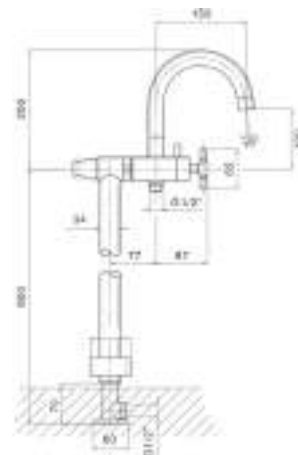

CL2165

Colonna vasca a pavimento con rubinetto, doccia STAR flessibile doppia aggiratura 150 cm

Floor column with tap, shower STAR flexible hose double lock 150 cm

cod.

CL2165CC3CR

fin.

Cromo

Colonne quadrate