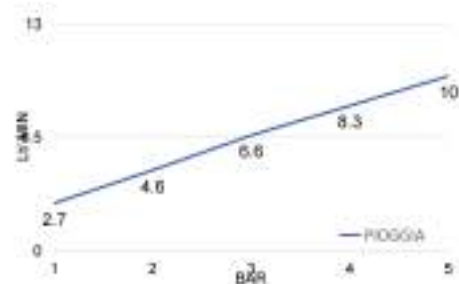

cod.	fin.
SD2450253CR	Cromo