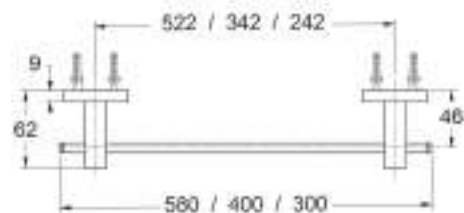

cod.	var.	pack.
FDIS12831CR	120 cm	Bag
FDIS12831NO	120 cm	Bag
FDIS12831NS	120 cm	Bag

Accessori

Accessories

I dettagli non sono dettagli.
I dettagli sono il design

Accessori

ARTE

ACOMPS

Portasalviette serie ARTE in ottone cm 30/40/58