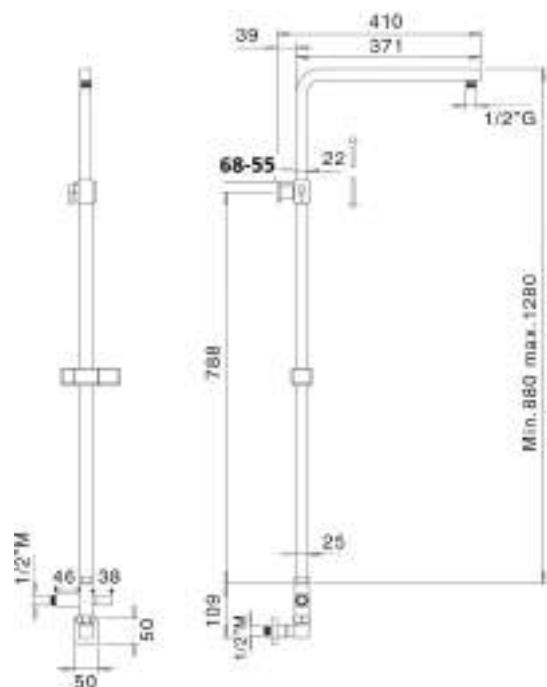

C59C

Colonna doccia in ottone cromata sezione quadrata 25x25 mm con cursore abs, regolabile in altezza, deviatore e presa acqua a muro 1/2 M

Brass adjustable shower column 25x25 mm with abs slider, diverter and 1/2 M wall water outlet

cod.	fin.
C59C00009CR	Cromo

Colonna doccia in ottone cromato sezione quadrata 25x25 mm con cursore abs, regolabile in altezza, deviatore e presa acqua a muro 1/2 M, completa di soffione PARIGI SD3225 250x250 mm, doccia TRENDY DC5056 e flessibile cm 150 D/A

Brass adjustable shower column 25x25 mm with abs slider, diverter and 1/2 M wall water outlet, complete with PARIGI SD3225 shower head 250x250 mm, TRENDY shower DC5056, double lock flexible cm 150

cod.	fin.
C59C40556CR	Cromo