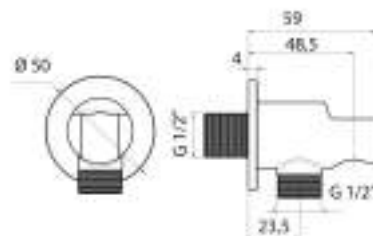

DP3072 AS

Duplex fisso incasso in acciaio inox 316, serie Arte, innesto conico, attacchi 1/2 MM

Stainless steel wall shower support with water connection 1/2 MM

cod.	fin.
DP3072003AS	Acciaio spazzolato