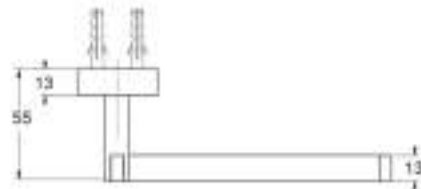

GLAMOUR

ACOGRO

Portarotolo serie GLAMOUR in ottone

GLAMOUR brass toilet paper holder

cod.

ACOGRO003CR

fin.

Cromo