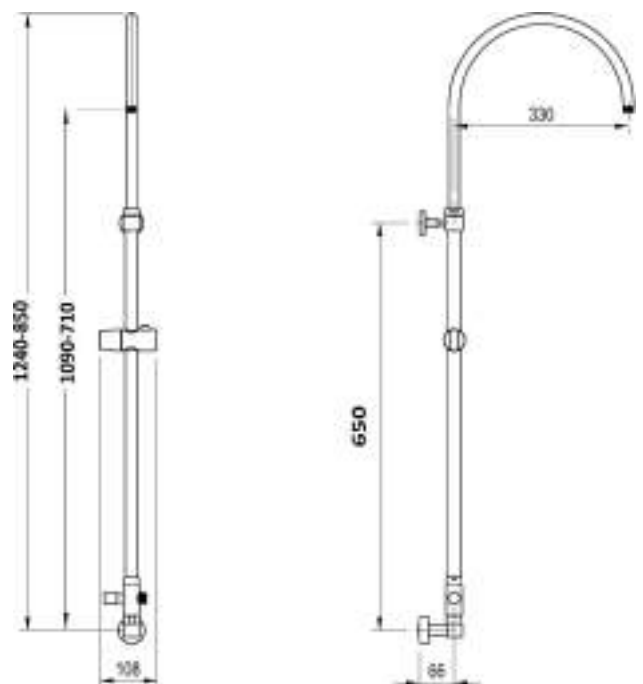

C37C

Colonna doccia in ottone cromato Ø 24 mm con cursore in abs, regolabile in altezza e orientabile, deviatore e presa acqua a muro, 1/2 F

Brass shower column adjustable Ø 24 mm with abs slider and revolving arm, diverter and 1/2 f wall water outlet

cod.	fin.	€
C37C00009CR	Cromo	214,00

Colonna doccia in ottone cromato Ø 24 mm con cursore in abs, regolabile in altezza e orientabile, deviatore e presa acqua a muro, 1/2 F, completa di soffione GALLES SD4905 Ø 220 mm, doccia STAR DC5039, flessibile cm 150 D/A

Brass shower column adjustable Ø 24 mm with abs slider and revolving arm, diverter and 1/2 F wall water outlet, complete with GALLES SD4905 Ø 220 mm shower head, STAR shower DC5039, double lock flexible cm 150

cod.	fin.	€
C37C43639CR	Cromo	283,00