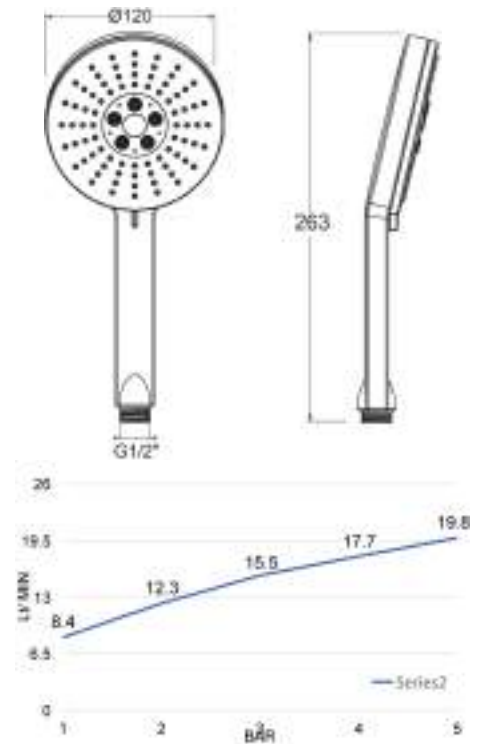

cod.	fin.	pack.
DC5091001CR	Cromo	Bag
DC5091001NO	Nero opaco	Bag
DC5091001NS	Nichel spazzolato	Bag
DC5091009CR	Cromo	Box

TENNIS

DC5032

Doccia idromassaggio anticalcare in abs, 4 getti + funzione CHIUSURA ACQUA TEMPORANEA, attacco 1/2 M