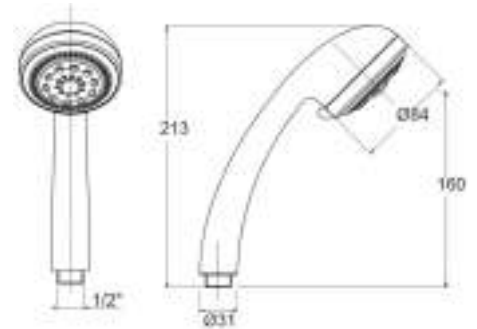

IRIS 3

DC5022

Doccia idromassaggio anticalcare 5 getti in abs, attacco 1/2 M

Abs 5 jets hydromassage antiscale handshower, 1/2 M connection

cod.	fin.	pack.
DC5022001CR	Cromo	Bag
DC5022009CR	Cromo	Box