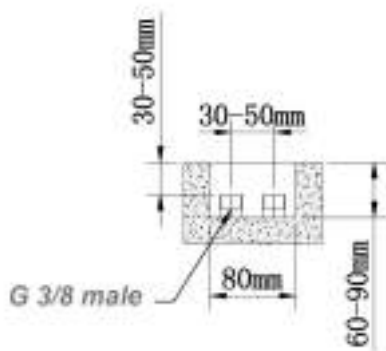

CL2166

Colonna vasca a pavimento con miscelatore doccia STAR, flessibile doppia aggraffatura 150 cm

Floor column with mixer, shower STAR flexible hose 150 cm

cod.	fin.
CL2166CC3CR	Cromo
CL2166CC3NO	Nero opaco