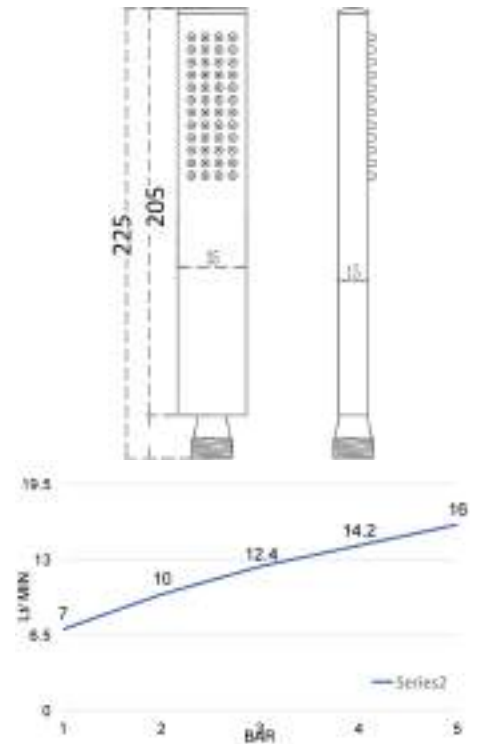

DC5057 AS

Doccia monogetto anticalcare, in acciaio inox 316, attacco 1/2 M

Stainless steel 316 monojet antiscaling handshower 1/2 M connection

cod.	fin.
DC5057009AS	Acciaio spazzolato