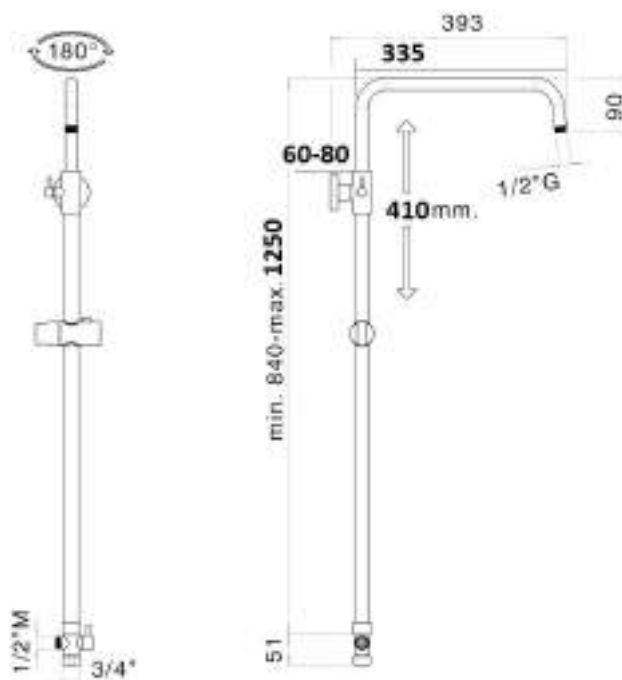

C15B

Colonna doccia in acciaio cromato Ø 24 mm con cursore in abs, regolabile in altezza e orientabile, deviatore e attacco 3/4 F

Stainless steel adjustable column Ø 24 mm, revolving arm with abs slider, diverter and 3/4 F connection

cod.	fin.	€
C15B00009CR	Cromo	158,00

Colonna doccia in acciaio cromato Ø 24 mm con cursore in abs, regolabile in altezza e orientabile, deviatore e attacco 3/4 F, completa di soffione SMERALDO SD4203 ø 250 mm, doccia TOPAZIO DC5209, flessibile cm 150 D/A

Stainless steel adjustable column Ø 24 mm, revolving arm with abs slider, diverter and 3/4 F connection, complete with SMERALDO shower head SD4203 ø 250 mm, TOPAZIO shower DC5209, double lock flexible cm 150

cod.	fin.	€
C15B45209CR	Cromo	211,00