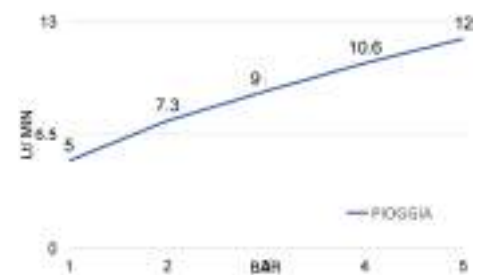

GALLES

Soffione anticalcare in abs antivandalo, attacco 1/2" F completo di snodo

Abs antiscaling showerhead, with 1/2" F adjustable connection