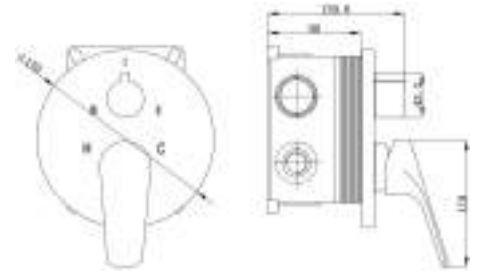

RU3VTO

Miscelatore incasso 3 vie in ottone, cartuccia $\varnothing$ 40 senza distributore, completo di scatola per facile installazione, bolla e tappi prova

3 ways brass concealed shower mixer, cartridge $\varnothing$ 40 without distributor complete with easybox, level and caps for test