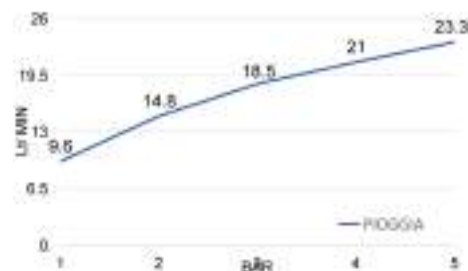

Soffione in acciaio inox 316 ispezionabile, con anticalcare con attacco 1/2 F completo di snodo

Inspectable antiscald stainless steel 316 shower head with 1/2" F adjustable connection

cod.	fin.
SD3125003AS	Acciaio spazzolato