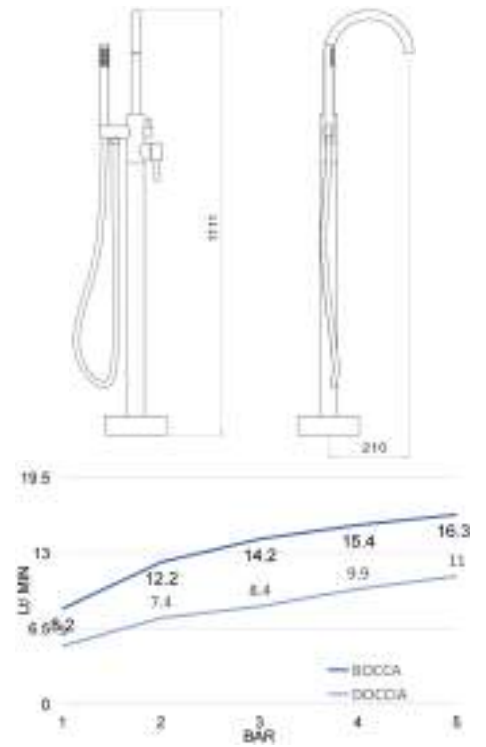

CL2166

Colonna vasca a pavimento con miscelatore doccia STAR, flessibile doppia aggraffatura 150 cm

Floor column with mixer, shower STAR flexible hose 150 cm

cod.	fin.
CL2166CC3CR	Cromo
CL2166CC3NO	Nero opaco