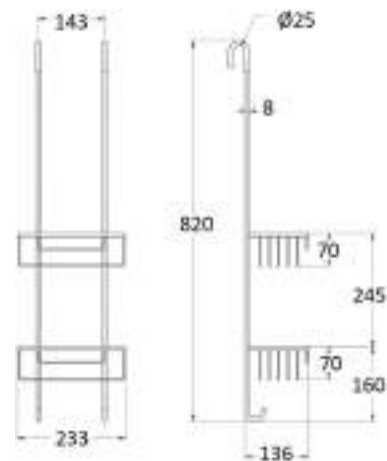

ARTE

ACOAPP203

Porta oggetti in ottone a 2 ripiani da appendere

2 layers brass basket to hang

cod.

ACOAPP203CR

fin.

Cromo