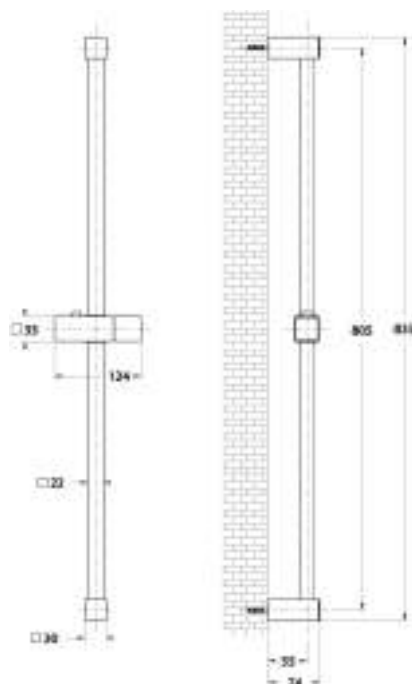

DESIGN

Saliscendi asta 22x22 mm, lunghezza 83 cm con portasapone
Sliding rail rod 22x22 mm overall length 83 cm, with soap holder

cod. _____ fin. _____
SL7D000T5CR Cromo

Saliscendi asta 22x22 mm e lunghezza 83 cm con completo di doccia TURCHESE, portasapone, flessibile 150 cm D/A
Sliding rail rod 22x22 mm overall length 83 cm with TURCHESE handshower, soap holder, flexible hose cm 150 double interlock

cod. _____ fin. _____
SL7D414T5CR Cromo

Saliscendi asta 22x22 mm e lunghezza 83 cm completo di doccia GLAMOUR, portasapone, flessibile 150 cm D/A
Sliding rail rod 22x22 mm overall length 83 cm, with GLAMOUR handshower, soap holder, flexible hose cm 150 double interlock

cod. _____ fin. _____
SL7D448T5CR Cromo

Saliscendi asta 22x22 mm e lunghezza 83 cm completo di doccia TRENDY, portasapone, flessibile 150 cm D/A
Sliding rail rod 22x22 mm overall length 83 cm, with TRENDY handshower, soap holder, flexible hose cm 150 double interlock

cod. _____ fin. _____
SL7D456T5CR Cromo