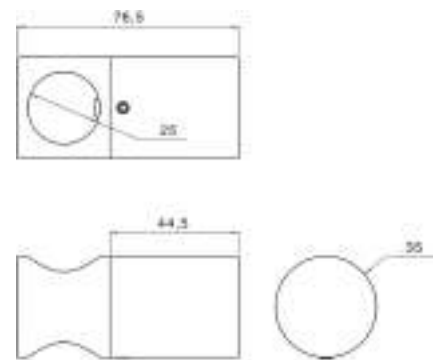

cod.	fin.	pack.
PC0000591CR	Cromo	Box

SEMM95600CR

Supporto colonna doccia scorrevole e regolabile in profondità in ottone per colonne Ø 24 mm C91/92/93/94/95

Brass sliding support, adjustable in depth for column C91/92/93/94/95