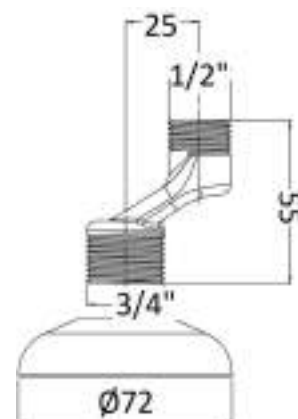

EC3500

Eccentrico lusso in ottone con rosone 1/2 - 3/4 MM

Brass luxury eccentric with flange 1/2 - 3/4 MM

cod.	var.	fin.
EC3500001CR	CR	Cromo