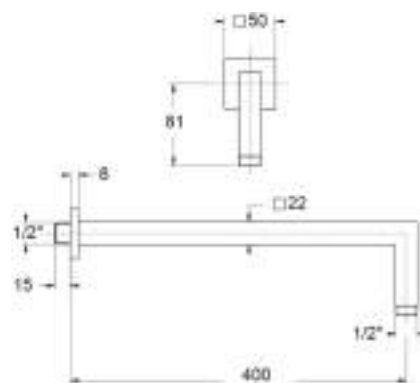

BD6042403AS

Braccio doccia sezione quadrata 22x22 mm in acciaio inox 316, attacchi 1/2 MM, lunghezza 400 mm

Luxury stainless steel 316 squared shower arm 22x22 mm, 1/2 MM connection, 400 mm length

cod.	fin.
BD6042403AS	Acciaio spazzolato