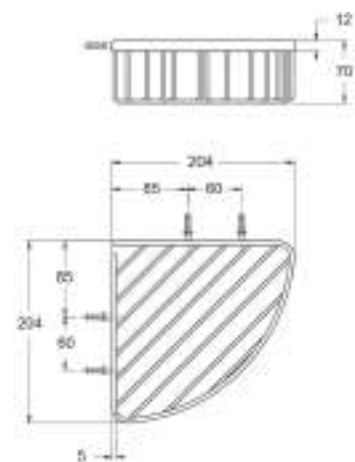

Angoliera porta oggetti in ottone altezza 70 mm

Corner brass basket height 70 mm

cod.

fin.

AC0ANG173BO

Bianco opaco

AC0ANG173DO

Oro