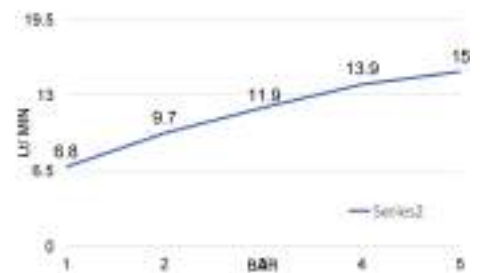

MXID

Miscelatore incasso doccia una via cartuccia Ø 35 senza distributore

Concealed mixer 1 way, cartridge Ø 35 without distributor