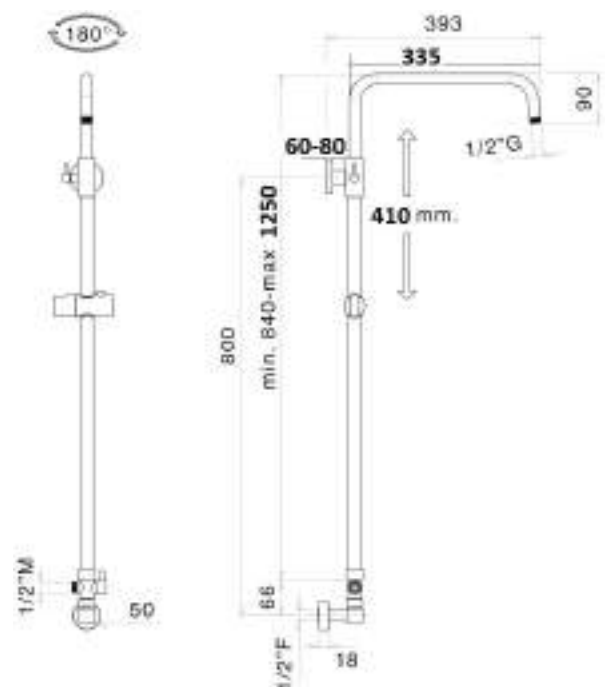

C15C

Colonna doccia in acciaio cromato Ø 24 mm con cursore in abs, regolabile in altezza e orientabile, deviatore e presa acqua a muro 1/2 F

Stainlees steel adjustable column Ø 24 mm, revolving arm with abs slider, diverter and 1/2 F wall water outlet

cod.	fin.	€
C15C00009CR	Cromo	192,00

Colonna doccia in acciaio cromato Ø 24 mm con cursore in abs, regolabile in altezza e orientabile, deviatore e presa acqua a muro 1/2 F, completa di soffione SMERALDO SD4203 ø 250 mm, doccia TOPAZIO DC5209, flessibile cm 150 D/A

Stainlees steel adjustable column Ø 24 mm, revolving arm with abs slider, diverter and 1/2 F wall water outlet, complete with SMERALDO shower head SD4203 ø 250 mm, TOPAZIO shower DC5209, double lock flexible cm 150

cod.	fin.	€
C15C45209CR	Cromo	245,00