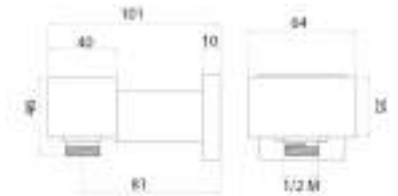

PC0053

Supporto inferiore in ottone con attacco esterno
1/2" M per colonna C51

Brass lower support for external shower, outlet
connection 1/2" M for column C51

cod.	fin.	pack.
PC0000531CR	Cromo	Box