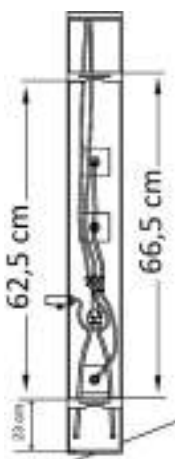

CLAI15

Colonna in acciaio multifunzione anticalcare con miscelatore e getto a cascata

Antiscale stainless steel shower column multifunction with mixer and waterfall

cod.	fin.
CLAI15CC3CR	Cromo