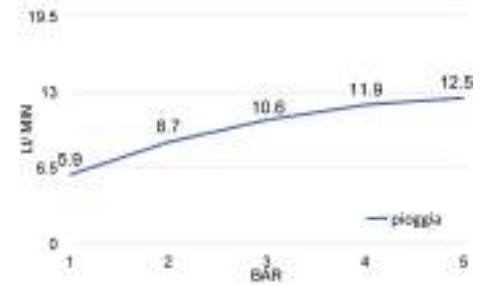

SD4058

Soffione body jet orientabile in ottone, attacco 1/2 M

Brass adjustable body jet shower, 1/2 M

cod.	fin.
SD4058001CR	Cromo