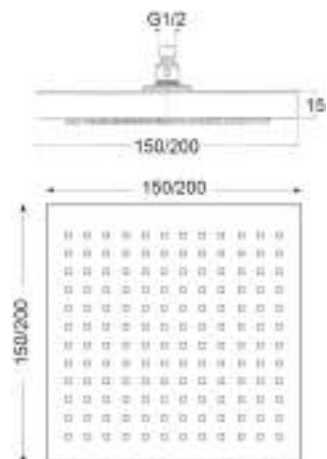

YORK

Soffione in ottone ispezionabile, con anticalcare e attacco 1/2 F completo snodo

Inspectable antiscala brass shower head with 1/2 F adjustable connection

cod.	var.	fin.
SD4906003CR	200 x 200 mm	Cromo
SD4916003CR	150 x 150 mm	Cromo

LONDON AC

Soffione in ottone ispezionabile, con anticalcare e attacco 1/2 F completo di snodo

Inspectable antiscala brass shower head with 1/2 F adjustable connection

cod.	var.	fin.
SD4908003CR	ø 200 mm	Cromo
SD4918003CR	ø 150 mm	Cromo