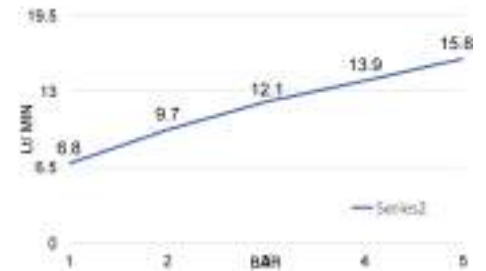

TM3Q

Termostatico doccia esterno con deviatore 3/4" M x 1/2" M in ottone

Thermostatic brass shower mixer with diverter 3/4" M x 1/2" M