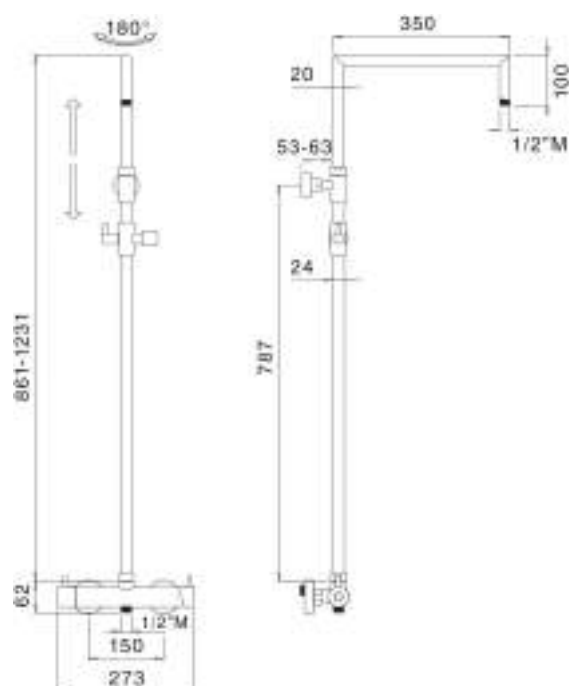

C74-MX3C AS

Colonna doccia in acciaio inox 316, regolabile in altezza e orientabile, miscelatore con deviatore incorporato MX3C,
Stainless steel 316 shower column adjustable Ø 24 mm with slider and revolving arm, mixer and diverter incorporated MX3C

cod.	fin.	€
74P00000B0AS	Acciaio spazzolato	380,00

Colonna doccia in acciaio inox 316, regolabile in altezza e orientabile, con miscelatore con deviatore incorporato, soffione PARIGI AS 250X250 mm, doccia MASTER AS DC5057 e flessibile pvc argento cm 150

Stainless steel 316 shower column adjustable Ø 24 mm with slider and revolving arm, mixer with diverter MX3C, complete with PARIGI AS SD3225 250X250 mm shower head, MASTER AS DC5057 shower, PVC flexible cm150

cod.	fin.	€
74P0519HB0AS	Acciaio spazzolato	590,00