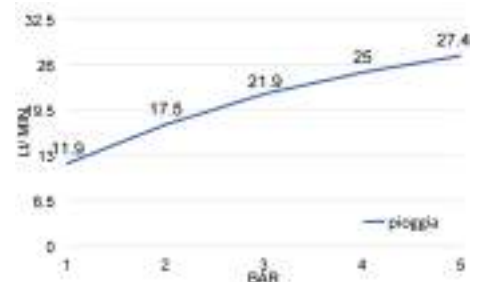

Dimensione Ø 300 mm

Size Ø 300 mm

cod.

SD3930003CR

FRANCE

Soffione in abs anticalcare con pulsante 3 getti: pioggia, idromassaggio, combinato

ABS antiscala showerhead with 3 jets button: rain, hydromassage, combined