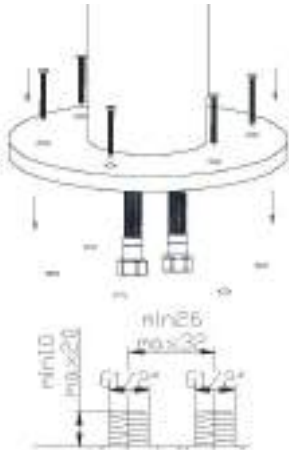

CLAIL1051

Colonna doccia in acciaio inox 316 con miscelatore soffione Ø 250 mm, doccia e flessibile

Stainless steel 316 column with mixer, showerhead, shower and flexible hose

cod. fin.
CLAIL1051AS Acciaio spazzolato