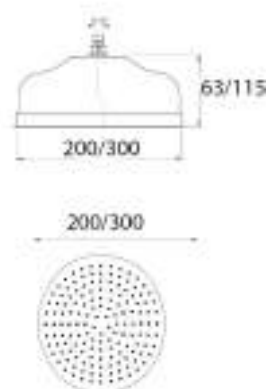

LORD

Soffione in ottone ispezionabile, senza anticalcare e attacco 1/2 F completo di snodo

Inspectable brass showerhead with 1/2 F adjustable connection

Dimensione Ø 200 mm

Size Ø 200 mm

cod.

SD4120003CR
SD4120003DO
SD4120003NS
SD4120003OA
SD4120003RA

Dimensione Ø 300 mm

Size Ø 300 mm

cod.

SD4130003CR
SD4130003DO
SD4130003NS
SD4130003OA
SD4130003RA