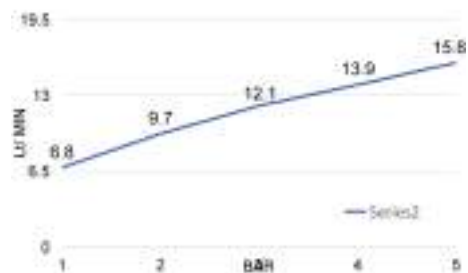

cod.	fin.
TM3S00003BO	Bianco opaco
TM3S00003CR	Cromo
TM3S00003DO	Oro
TM3S00003NO	Nero opaco
TM3S00003NS	Nichel spazzolato
TM3S00003OA	Bronzo
TM3S00003RA	Rame