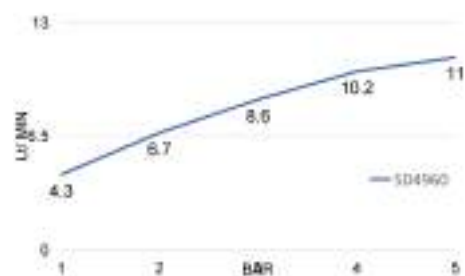

cod.	fin.
SD4960303BO	Bianco opaco
SD4960303CR	Cromo
SD4960303NO	Nero opaco