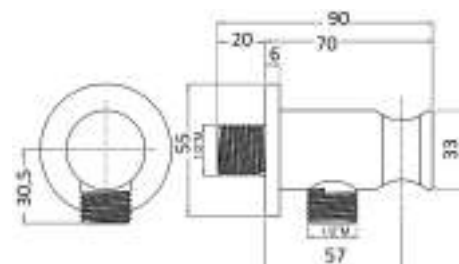

DP3052

Duplex fisso incasso in ottone serie Arte innesto conico 1/2 MM oppure 1/2 FM

Arte brass wall shower support with water connection 1/2 MM or 1/2 FM