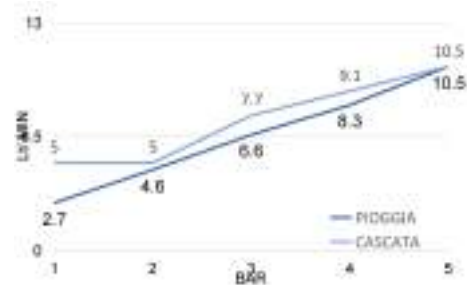

cod.	fin.
SD2550253CR	Cromo