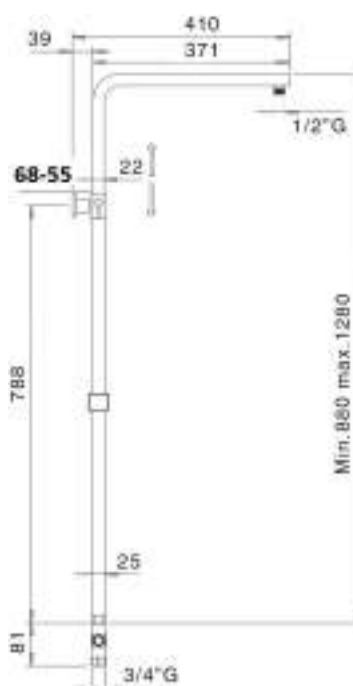

C59B

Colonna doccia in ottone sezione quadrata 25x25 mm con cursore abs, regolabile in altezza, deviatore e attacco 3/4 F

Brass adjustable shower column 25x25 mm with abs slider, diverter and 3/4 F connection

cod.	fin.
C59B00009CR	Cromo

Colonna doccia in ottone cromata sezione quadrata 25x25 mm con cursore abs, regolabile in altezza, deviatore e attacco 3/4 F, completa di soffione PARIGI SD3225 250x250 mm, doccia TRENDY DC5056 e flessibile cm 150 D/A

Brass adjustable shower column 25x25 mm with abs slider, diverter and 3/4 F connection, complete with PARIGI SD3225 shower head 250x250 mm, TRENDY shower DC5056, double lock flexible cm 150

cod.	fin.
C59B40556CR	Cromo