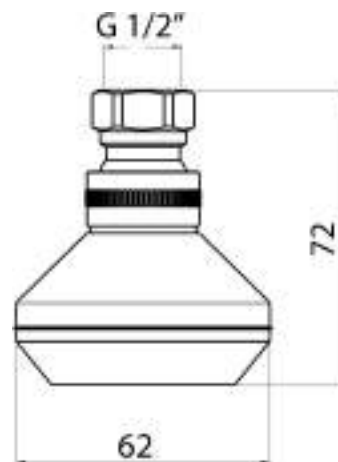

AMERICANO

Soffione doccia attacco con 1/2 F completo di snodo

Shower head 1/2 F connection