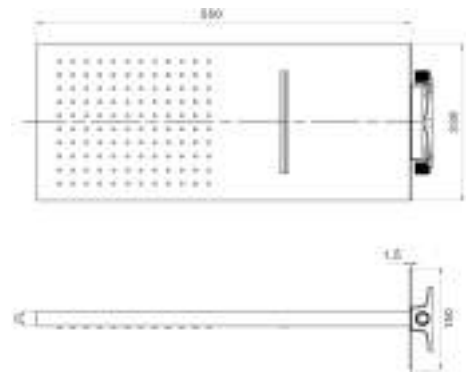

HELSINKI

Soffione a parete in ottone con getto a pioggia e cascata, comprensivo di corpo incasso da murare prima dell'installazione del soffione DIMENSIONE 550 X 230 mm

Brass wall showerhead with waterfall jet and rain jet, built-in part included, to wall before the showerhead installation SIZE 550 X 230 mm