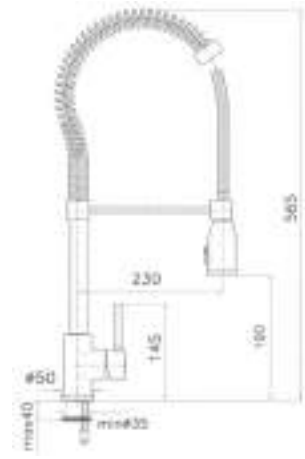

RU0015

Set cucina in ottone con soffione 2 getti anticalcare in abs

Brass kitchen set with 2 jets abs showerhead and stainless