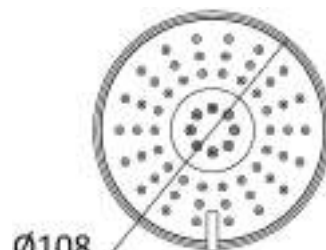

MIRROR

Soffione idromassaggio anticalcare 3 getti in abs, attacco 1/2 F completo di snodo

3 jets hydromassage abs shower head with rubber clean, 1/2 F connection