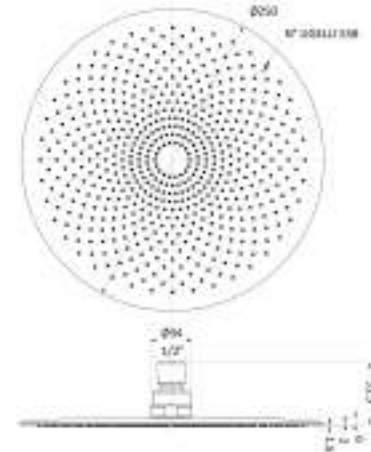

cod.	var.	fin.
SD4425003CR	Ø 250 mm	Cromo