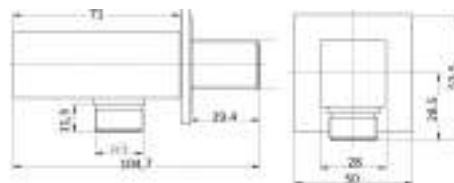

DP3064P

Duplex fisso incasso in ottone serie Glamour innesto conico e protezione cono in abs 1/2 MM oppure 1/2 FM

Glamour brass wall shower support with abs save conical nut water connection 1/2 MM or 1/2 FM