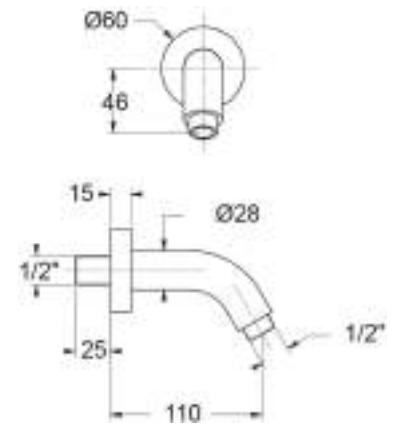

BD6037

Braccio doccia $\varnothing$ 21 mm., lunghezze
200/250/300/350/400 mm

Stainless steel shower arm $\varnothing$ 21 mm, 1/2"
connections

cod.	var.	fin.
BD6037203CR	200mm	Cromo
BD6037253CR	250mm	Cromo
BD6037303CR	300mm	Cromo
BD6037353CR	350mm	Cromo
BD6037403CR	400mm	Cromo

BD6010

Braccio doccia in ottone $\varnothing$ 28 mm lunghezza 110
mm, attacchi 1/2" M X 1/2" M

Brass shower arm $\varnothing$ 28 mm overall length 110
mm, 1/2" M X 1/2" M connections

cod.	var.	fin.
BD6010003CR	110 mm	Cromo

BD6035

Braccio doccia conico attacco 1/2" MF, lunghezza
180 mm

Conical shower arm 1/2" MF connection, 180 mm
length

cod.	var.	fin.
BD6035003CR	180mm	Cromo

BD6065

Braccio doccia conico, attacchi 1/2" M X 1/2" M
lunghezza 180 mm

Conical shower arm, 1/2" M X 1/2" M
connections, 180 mm length

cod.	var.	fin.
BD6065003CR	180mm	Cromo