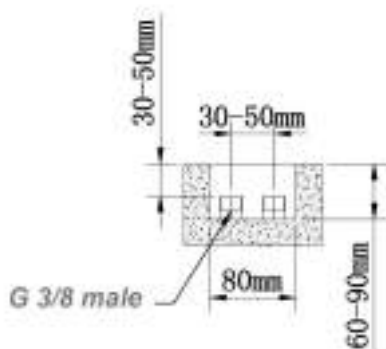

CL2167

Colonna vasca a pavimento con miscelatore doccia TRENDY, flessibile doppia aggraffatura 150 cm

Floor column with mixer, shower TRENDY flexible hose 150 cm

cod.	fin.
CL2167CC3CR	Cromo
CL2167CC3NO	Nero opaco