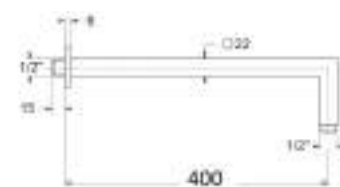

CP4205AS

Set composto da soffione PARIGI AS 250x250 mm e braccio doccia BD60424AS, attacco 1/2 M in acciaio inox 316 lunghezza 400 mm

Set composed by showerhead PARIGI 250x250 mm and STAINLESS STEEL 316 arm BD6042 1/2 M, 400 mm length

cod.	fin.
CP4240053AS	Acciaio spazzolato