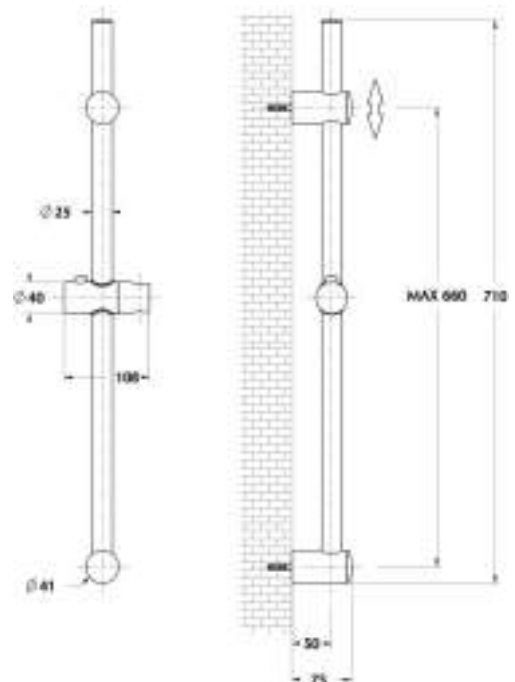

RALLY

Saliscendi Ø 25 mm lunghezza 71 cm con supporto regolabile scorrevole abs completo di doccia TOPAZIO, portasapone, flessibile 150 cm D/A e distanziale per piastrelle

Sliding rail Ø 25 overall length 71 cm and adjustable support and abs slider with TOPAZIO handshower, soap holder, flexible hose cm150 double interlock and tiles thickness adapter

cod.	fin.
SL5Y409T5CR	Cromo