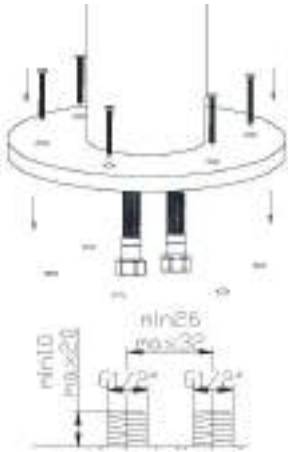

cod.	fin.
CLAIL1092AS	Acciaio spazzolato

CLPL945

Colonna doccia solare in HDPE nero, con soffione ultrapiatto 15 cm, lavapiedi capacità di serbatoio 35 litri, incluso riduttore di portata 3 bar.

Rotational molding solar shower with special outlook design 6 inch top shower with foot washer and drain valve 35L water capacity-flow reducer 3 bars