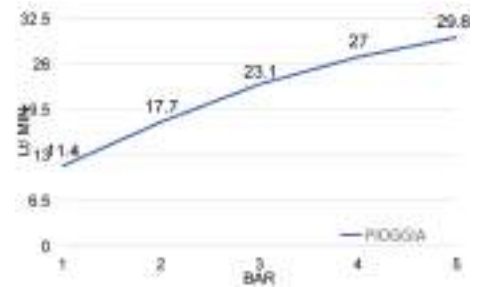

cod.	var.	fin.
SD4031G03CR	Ø 106 mm	Cromo