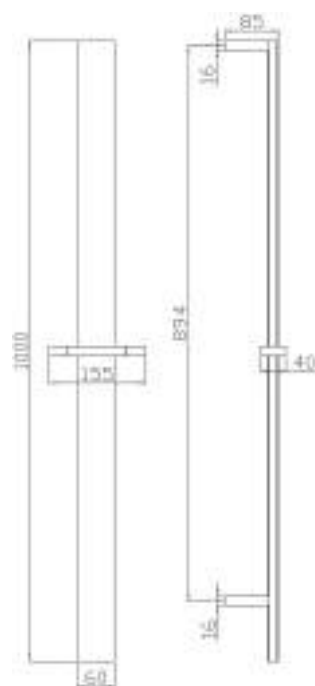

ZEUS

Saliscendi in ottone, asta larghezza 6 cm e lunghezza 100 cm, con scorrevole in ottone

Brass sliding rail overall length 100 cm and width 6 cm with brass slider

cod. _____ fin. _____
SL6Z00003CR Cromo

Saliscendi in ottone, asta larghezza 60 mm e lunghezza 100 cm scorrevole in ottone, completo di doccia MASTER e flessibile in silicone 150 cm grigio

Brass sliding rail overall length 100 cm and width 6 cm with MASTER handshower and white silicone flexible hose 150 cm.

cod. _____ fin. _____
SL6ZQ5703CR Cromo