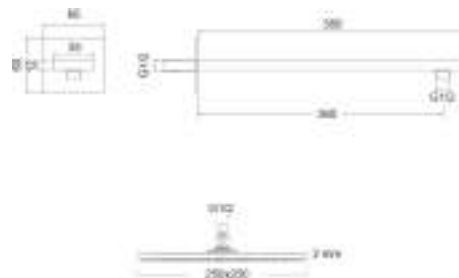

CP5319

Set composto da soffione in acciaio LISBONA 250x250 mm e braccio doccia BD6053, 1/2 M in ottone lunghezza 360mm

Set composed by s/s showerhead LISBONA 250x250 mm and brass arm BD6053 1/2 M, 360 mm length

cod.	fin.
CP5335193CR	Cromo