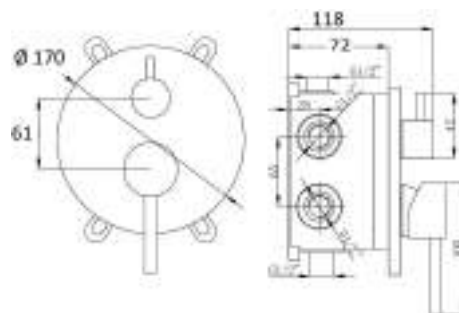

RU2VT35

Miscelatore incasso 2 vie in ottone, cartuccia $\varnothing$ 35 senza distributore, completo di scatola per facile installazione, bolla, previste in kit separato prolunghe 2.5cm

2 ways brass concealed shower mixer, cartridge $\varnothing$ 35 without distributor complete with easybox, level.

cod.	var.	fin.
KITDVRU2V35	prolunga deviatore 2,5 cm	Cromo
KITRURU2V35	prolunga miscelatore 2,5 cm	Cromo
RU2V35MM3CR		Cromo
RU2V35MM3NO		Nero opaco
RU2V35MM3NS		Nichel spazzolato
RU2V35MM3OA		Bronzo

RU2VQ35

RU2VT35

Miscelatore incasso 2 vie in ottone, cartuccia $\varnothing$ 35 senza distributore, completo di scatola per facile installazione, bolla, previste in kit separato prolunghe 2.5cm

2 ways brass concealed shower mixer, cartridge $\varnothing$ 35 without distributor complete with easybox, level.

cod.	var.	fin.
KITDVRU2V35	prolunga deviatore 2,5 cm	Cromo
KITRURU2V35	prolunga miscelatore 2,5 cm	Cromo
RU2V35Q03CR		Cromo
RU2V35Q03NO		Nero opaco
RU2V35Q03NS		Nichel spazzolato
RU2V35Q03OA		Bronzo