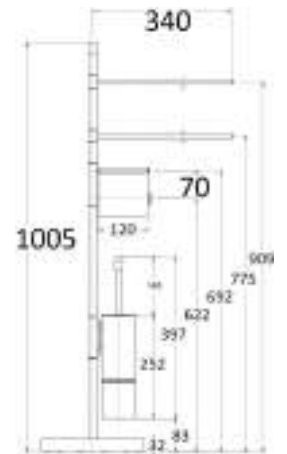

ARTE

ACPIAN203

Piantana multifunzione in ottone altezza 100 cm

Floor brass multifunction towel holder height 100 cm

cod.

ACPIAN203CR

fin.

Cromo