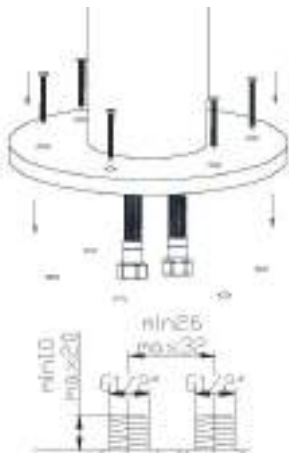

CLAIL1057

Colonna doccia in acciaio inox 316 con miscelatore soffione integrato, doccia e flessibile

Stainless steel 316 column with mixer, showerhead, shower and flexible hose

cod. fin.
CLAIL1057AS Acciaio spazzolato