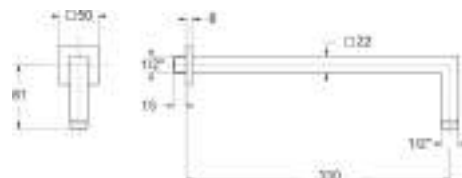

CP4206

Set composto da soffione PARIGI 300x300 mm e braccio doccia BD6042, 1/2 M in ottone lunghezza 330mm

Set composed by showerhead PARIGI 300x300 mm and brass arm BD6042 1/2 M , 330 mm length