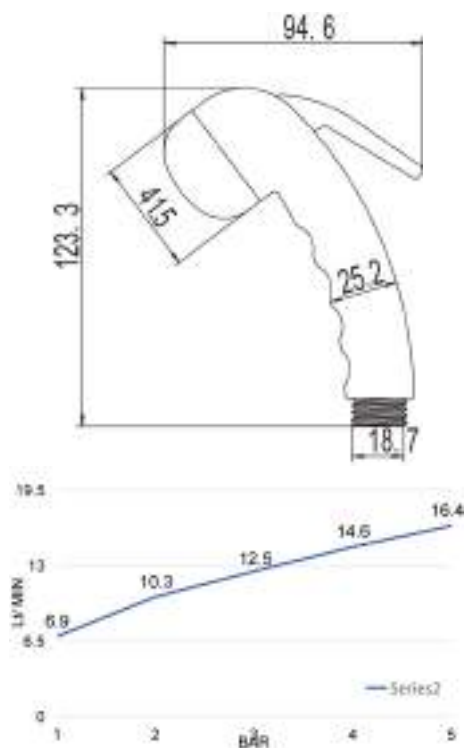

ALADINO

DC5028

Doccia shut off in abs, attacco 1/2 M

Abs shut off shower 1/2M connection

cod.	fin.	pack.
DC5028001BI	Bianco	Bag
DC5028001CR	Cromo	Bag