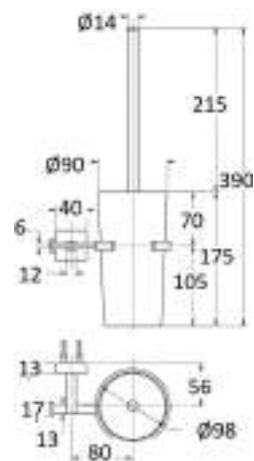

GLAMOUR

ACOGSC

Portascopino serie GLAMOUR in ottone

GLAMOUR brass toilet brush holder

cod.

fin.

ACOGSC003CR

Cromo