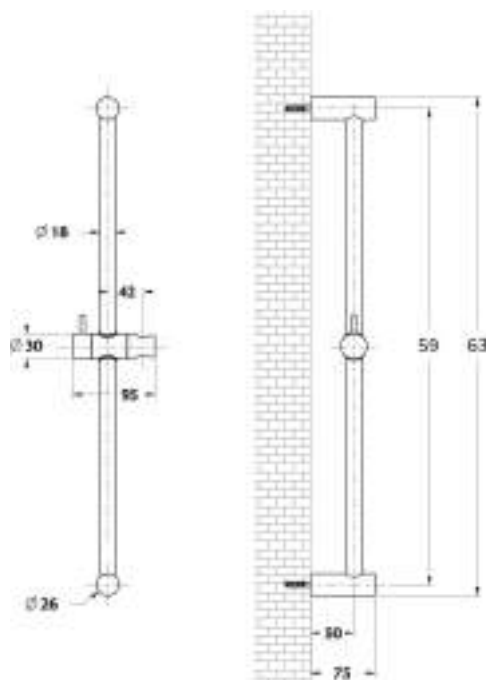

TOSCANA

Saliscendi Ø 18 mm lunghezza 63 cm in ottone con scorrevole in ottone

Brass sliding rail rod Ø 18 mm overall length 63 cm with brass slider

cod. _____ fin. _____
SL8T00003CR Cromo

Saliscendi Ø 18 mm lunghezza 63 cm in ottone con scorrevole in ottone, completo di doccia MINISTAR e flessibile cm 150 D/A

Brass sliding rail rod Ø 18 mm overall length 63 cm with brass slider with MINISTAR handshower, flexible hose cm 150 double interlock

cod. _____ fin. _____
SL8T41303CR Cromo

Saliscendi Ø 18 mm lunghezza cm 63 in ottone con scorrevole in ottone, completo di doccia STAR e flessibile cm 150 D/A

Brass sliding rail rod Ø 18 mm overall length 63 cm with brass slider with STAR handshower, flexible hose cm 150 double interlock

cod. _____ fin. _____
SL8T43903CR Cromo

Saliscendi Ø 18 mm lunghezza cm 63 in ottone con scorrevole in ottone, completo di doccia ARTIST e flessibile cm 150 D/A

Brass sliding rail rod Ø 18 mm overall length 63 cm with brass slider with ARTIST handshower, flexible hose cm 150 double interlock

cod. _____ fin. _____
SL8T45503CR Cromo