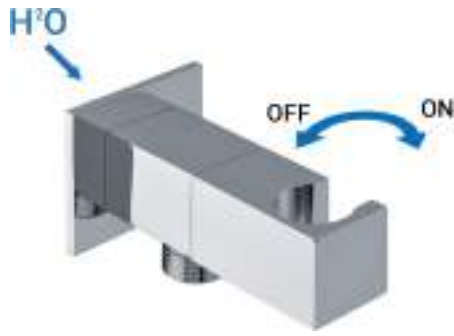

RUIS16

Rubinetto per idroscopino in ottone 1/2 M x 1/2 M con supporto doccia (acqua fredda)

Brass stop valve 1/2 M x 1/2 M with shower support (cold water)