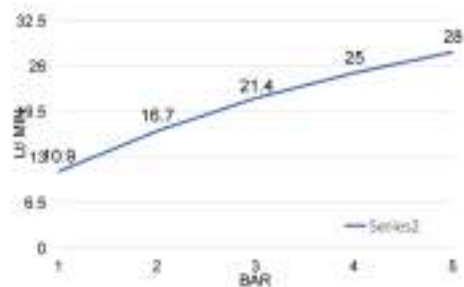

cod.

RUIS20121CR

fin.

Cromo