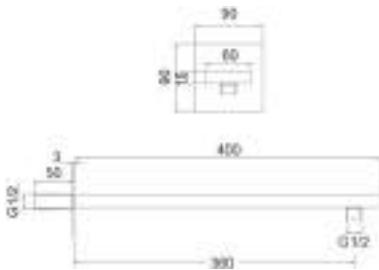

BD6055

Braccio doccia lusso in ottone cromato 60x15 mm, attacchi 1/2" M X 1/2" M, lunghezza 360 mm

Luxury brass rectangular shower arm 60 x 15 mm, 1/2" M X 1/2" M connections, 360 mm length

cod.	var.	fin.
BD6055003CR	360mm	Cromo