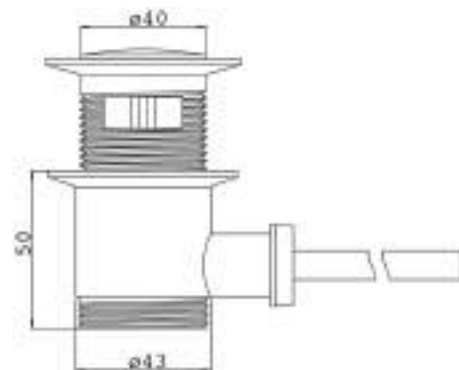

RI1800

Scarico 1" oppure 1" 1/4

Waste 1" or 1" 1/4.

cod.	fin.
RISC11111CR	Cromo
RISC11431CR	Cromo