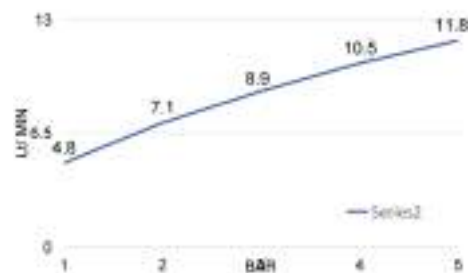

TM3VQ

Termostatico doccia incasso in ottone 3 vie, completo di scatola per facile installazione, bolla e tappi prova

Thermostatic brass concealed shower mixer 3 ways complete with easybox, level and caps for test