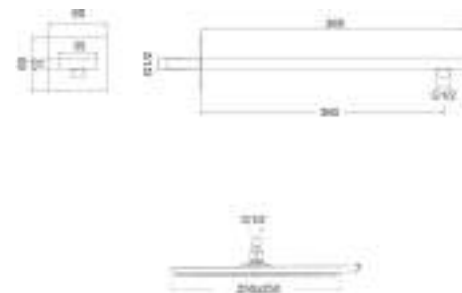

CP5305

Set composto da soffione PARIGI 250x250 mm e braccio doccia BD6053, 1/2 M in ottone lunghezza 360mm

Set composed by showerhead PARIGI 250x250 mm and brass arm BD6053 1/2 M, 360 mm length

cod.	fin.
CP5335053BO	Bianco opaco
CP5335053CR	Cromo
CP5335053DO	Oro
CP5335053NO	Nero opaco
CP5335053NS	Nichel spazzolato
CP5335053OA	Bronzo
CP5335053RA	Rame