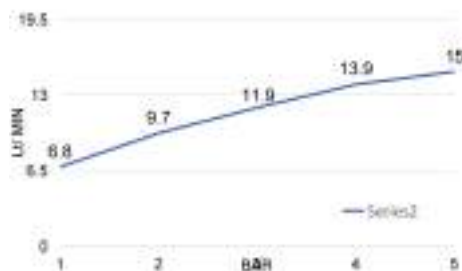

cod.	fin.
MXDD00HHQCR	Cromo

MXIDQ

Miscelatore incasso doccia una via cartuccia Ø 35 senza distributore

Concealed mixer 1 way cartridge Ø35 without distributor

cod.	fin.
MXID00HHQCR	Cromo

TM3C

Termostatico doccia esterno con deviatore 3/4" M x 1/2" M in ottone