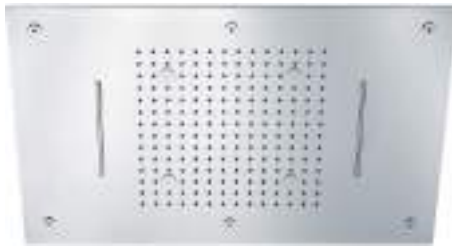

SKY

Soffione in acciaio a soffitto con anticalcare, getto a pioggia, doppia cascata e getto nebulizzato
DIMENSIONE 600 X 400 mm

Ceiling stainless steel showerhead with antiscaling, rain jet, double waterfall and spray jets SIZE 600 X 400 mm