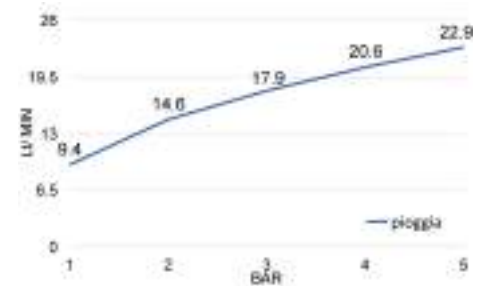

cod.	var.	fin.
SD4075001CR	Ø 80 mm	Cromo