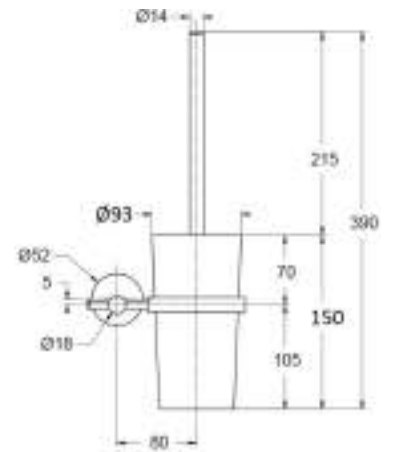

ARTE

ACOMSC

Portascopino serie ARTE in ottone

ARTE brass toilet brush holder

cod.	fin.
ACOMSC003CR	Cromo