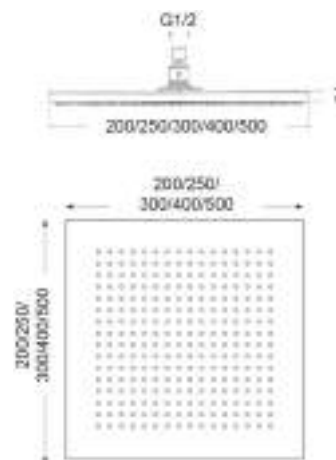

PARIGI

Soffione in ottone ispezionabile, con anticalcare e attacco 1/2 F completo di snodo

Inspectable antiscald brass shower head with 1/2 F adjustable connection

Dimensione 200X200 mm

Size 200X200 mm

cod.

SD3220003BO
SD3220003CR
SD3220003DO
SD3220003NO
SD3220003NS
SD3220003OA
SD3220003RA

Dimensione 250X250 mm

Size 250X250 mm

cod.

SD3225003BO
SD3225003CN
SD3225003CR
SD3225003DO
SD3225003NK
SD3225003NO
SD3225003NS
SD3225003OA
SD3225003OS
SD3225003RA

Dimensione 300X300 mm

Size 300X300 mm

cod.

SD3230003BO
SD3230003CR
SD3230003DO
SD3230003NO
SD3230003NS
SD3230003OA
SD3230003RA

Dimensione 400X400 mm

Size 400X400 mm

cod.

SD3240003BO
SD3240003CR
SD3240003DO
SD3240003NO
SD3240003NS
SD3240003OA
SD3240003RA

Dimensione 500X500 mm

Size 500X500 mm

cod.

SD3250003CR