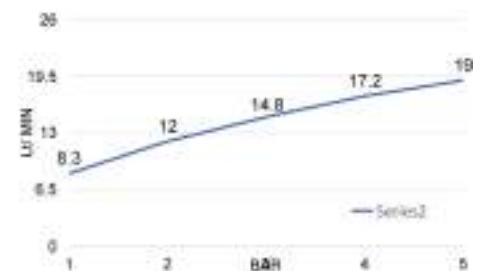

cod.	fin.
TM2B00003CR	Cromo