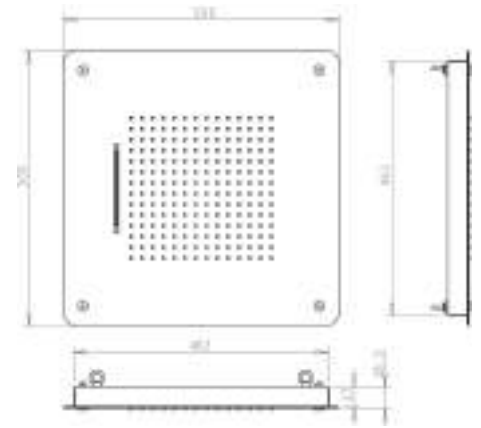

COSMO

Soffione in acciaio a soffitto con anticalcare, getto a pioggia e cascata DIMENSIONE 500 X 500 mm

Ceiling stainless steel showerhead with antiscale, rain jet and waterfall SIZE 500 X 500 mm