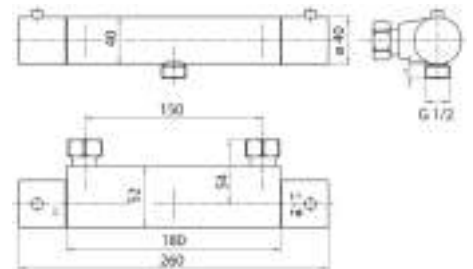

cod.	fin.
TM2B00003CR	Cromo