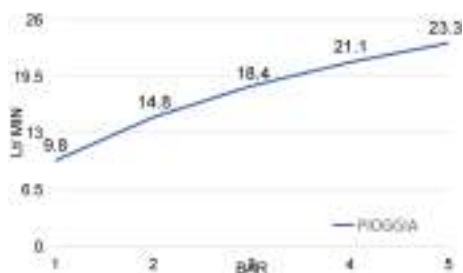

PARIGI

Soffione in ottone ispezionabile, con anticalcare e attacco 1/2 F completo di snodo

Inspectable antiscald brass shower head with 1/2 F adjustable connection

Dimensione 200X200 mm

Size 200X200 mm

cod.

SD3220003BO
SD3220003CR
SD3220003DO
SD3220003NO
SD3220003NS
SD3220003OA
SD3220003RA

Dimensione 250X250 mm

Size 250X250 mm

cod.

SD3225003BO
SD3225003CN
SD3225003CR
SD3225003DO
SD3225003NK
SD3225003NO
SD3225003NS
SD3225003OA
SD3225003OS
SD3225003RA

Dimensione 300X300 mm

Size 300X300 mm

cod.

SD3230003BO
SD3230003CR
SD3230003DO
SD3230003NO
SD3230003NS
SD3230003OA
SD3230003RA

Dimensione 400X400 mm

Size 400X400 mm

cod.

SD3240003BO
SD3240003CR
SD3240003DO
SD3240003NO
SD3240003NS
SD3240003OA
SD3240003RA

Dimensione 500X500 mm

Size 500X500 mm

cod.

SD3250003CR