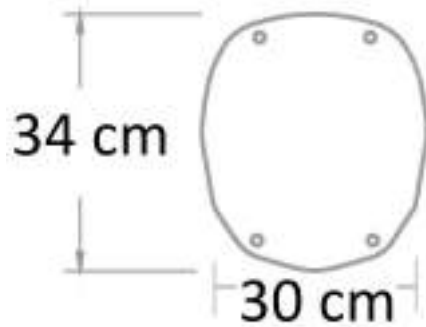

CLPL930VE

Colonna doccia solare in HDPE verde, con soffione ultrapiatto 15 cm, lavapiedi capacità di serbatoio 35 litri, incluso riduttore di portata 3 bar.

Solar shower with special outlook design 6 inch top shower with foot washer and drain valve 35L water capacity- flow reducer 3 bars

cod.	fin.
CLPL930RLVE	Verde