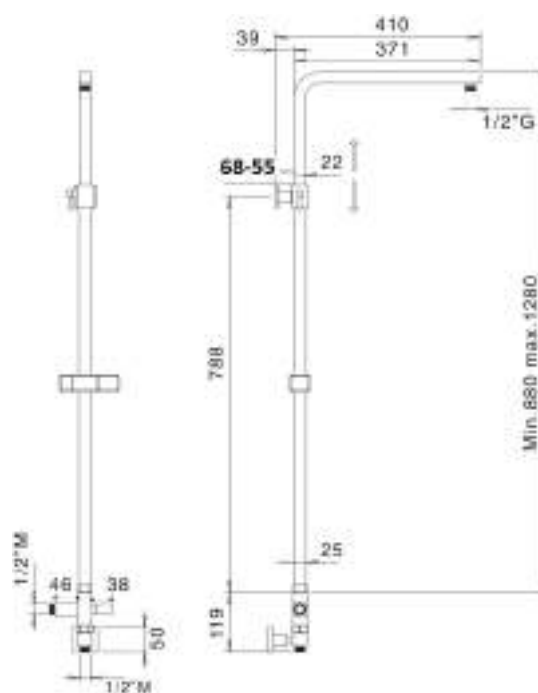

C59D

Colonna doccia in ottone cromata sezione quadrata 25x25 mm con cursore abs, regolabile in altezza, deviatore, attacco per flessibile e flessibile 60 cm D/A

Brass adjustable shower column 25x25 mm with abs slider, diverter and connection for flexible and flexible 60 cm

cod. _____ fin. _____
C59D00009CR Cromo

Colonna doccia in ottone cromata sezione quadrata 25x25 mm con cursore abs, regolabile in altezza, deviatore, attacco per flessibile, completa di soffione PARIGI SD3225 250x250 mm, doccia TRENDY DC5056 e flessibili cm 150 e 60 cm D/A

Brass adjustable shower column 25x25 mm with abs slider, diverter and connection for flexible and flexible 60 cm, complete with PARIGI SD3225 shower head 250x250 mm, TRENDY shower DC5056, double lock flexible cm 150

cod. _____ fin. _____
C59D40556CR Cromo