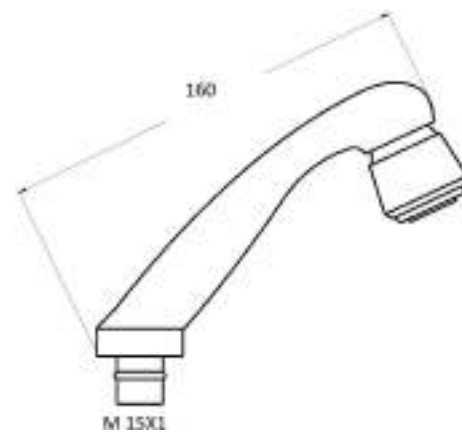

cod.	fin.	pack.
DC5003001NE	Nero	Bag

Supporti doccia

Wall shower supports

Presse acqua
e supporti

Semplicità, adeguatezza
e proporzione

DP5720

Mensola presa acqua con supporto doccia fisso in ottone completo di doccia Master in ottone e flessibile argento 150 cm