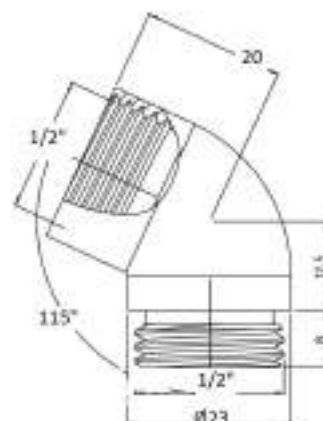

CU7125

Curva in ottone per doccia 1/2 MF

Brass elbow for shower 1/2" MF

cod.	var.	fin.
CU7125001CR	CR	Cromo