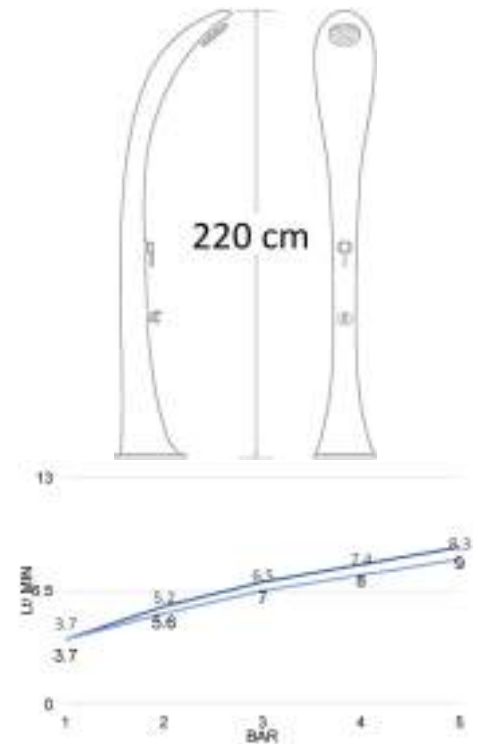

CLPL930BI

Colonna doccia solare in HDPE bianca, con soffione ultrapiatto 15 cm, lavapiedi capacità di serbatoio 35 litri

Solar shower with special outlook design 6 inch top shower with foot washer and drain valve 35L water capacity-flow reducer 3 bars

cod.	fin.
CLPL930RLBI	Bianco