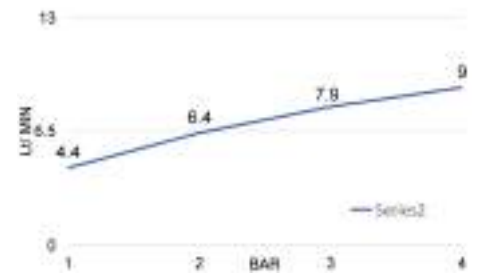

cod.	fin.
TM4VT0003CR	Cromo