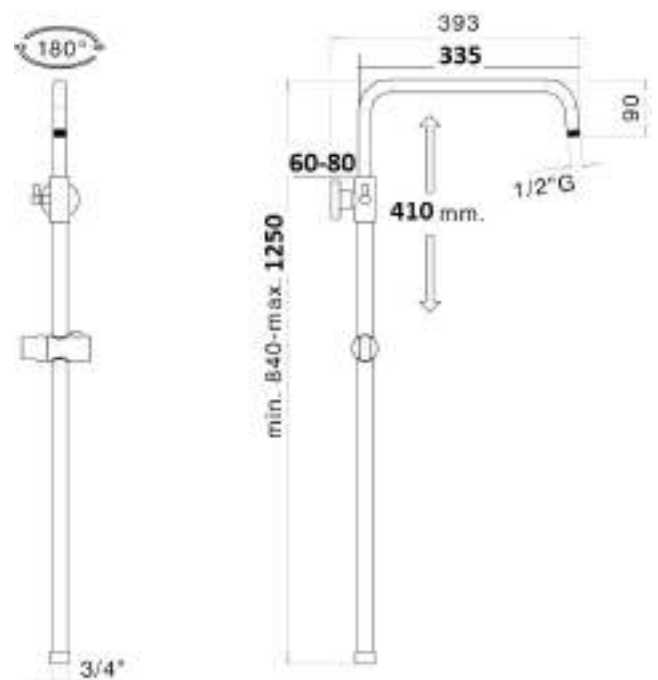

C15A

Colonna doccia in acciaio cromato Ø 24 mm con cursore in abs, regolabile in altezza e orientabile, attacco 3/4 F

Stainlees steel adjustable column Ø 24 mm, revolving arm, with abs slider, 3/4 F connection

cod.	fin.	€
C15A00009CR	Cromo	140,00

Colonna doccia in acciaio cromato Ø 24 mm con cursore in abs, regolabile in altezza e orientabile, attacco 3/4 F, completa di soffione SMERALDO SD4203 ø 250 mm, doccia TOPAZIO DC5209, flessibile cm 150 D/A

Stainlees steel adjustable column Ø 24 mm, revolving arm with abs slider, 3/4 F connection, complete with SMERALDO shower head SD4203 ø 250 mm, TOPAZIO shower DC5209, double lock flexible cm 150

cod.	fin.	€
C15A45209CR	Cromo	193,00