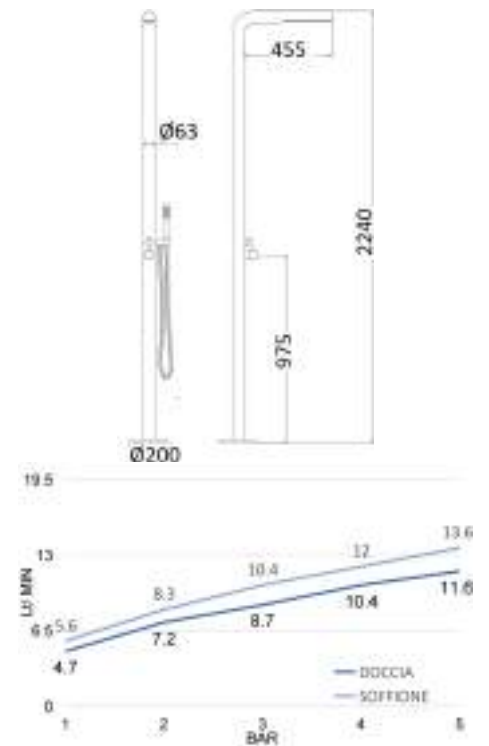

CLAIL1057

Colonna doccia in acciaio inox 316 con miscelatore soffione integrato, doccia e flessibile

Stainless steel 316 column with mixer, showerhead, shower and flexible hose

cod. fin.
CLAIL1057AS Acciaio spazzolato