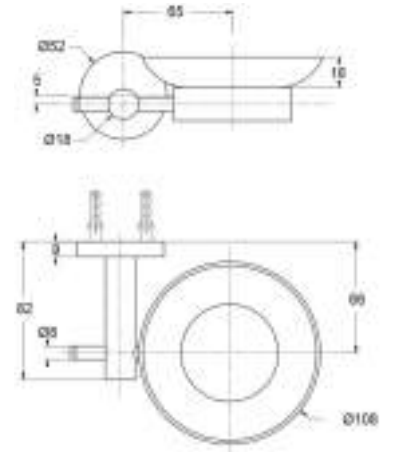

ARTE

ACOMSA

Portasapone serie ARTE in ottone

ARTE brass soap dish holder

cod.	fin.
AC0MSA003BO	Bianco opaco
AC0MSA003DO	Oro
AC0MSA003NO	Nero opaco
AC0MSA003NS	Nichel spazzolato
AC0MSA003OA	Bronzo
AC0MSA003CR	Cromo