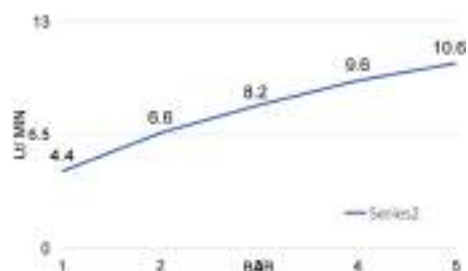

cod.	var.	fin.
KITDVRU2V35	prolunga deviatore 2,5 cm	Cromo
KITRURU2V35	prolunga miscelatore 2,5 cm	Cromo
RU2V35Q03CR		Cromo
RU2V35Q03NO		Nero opaco
RU2V35Q03NS		Nichel spazzolato
RU2V35Q03OA		Bronzo