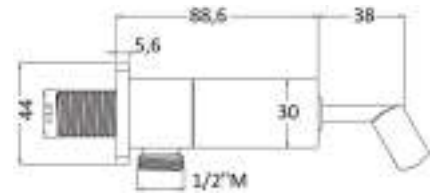

DP3059

Duplex snodato incasso in ottone serie Glamour 1/2 MM

Glamour brass adjustable wall shower support with water connection 1/2 MM

cod.	var.	fin.
DP3059001CR	CR	Cromo