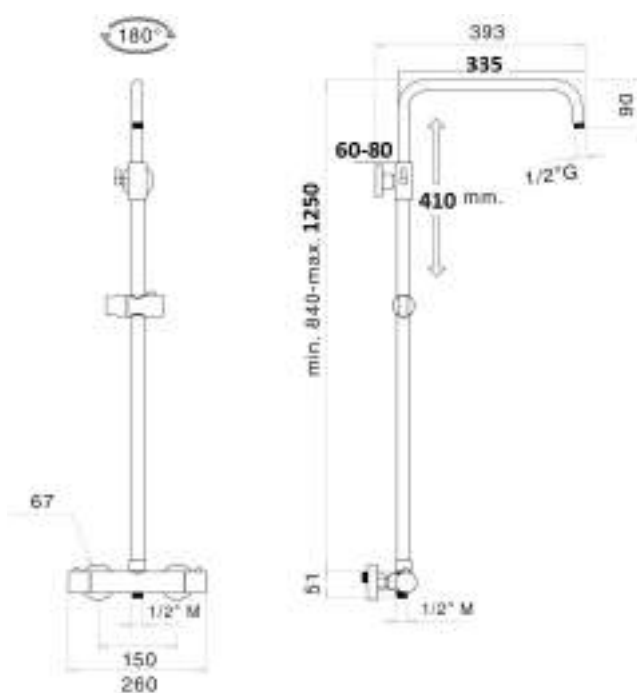

C15-TM3A

Colonna doccia in acciaio cromato Ø 24 mm con cursore in abs, regolabile in altezza e orientabile, termostatico con deviatore incorporato TM3A

Stainlees steel adjustable column Ø 24 mm, revolving arm with abs slider, thermostatic mixer with diverter TM3A

cod.	fin.	€
15R00000A0CR	Cromo	295,00

Colonna doccia in acciaio cromato Ø 24 mm con cursore in abs, regolabile in altezza e orientabile, termostatico con deviatore incorporato TM3A, soffione SMERALDO SD4203 ø 250 mm, doccia TOPAZIO DC5209, flessibile cm 150 D/A

Stainlees steel adjustable column Ø 24 mm, revolving arm with abs slider, thermostatic mixer with diverter TM3A, SMERALDO shower head SD4203 ø 250 mm, TOPAZIO shower DC5209, double lock flexible cm 150

cod.	fin.	€
TM3A15529CR	Cromo	348,00