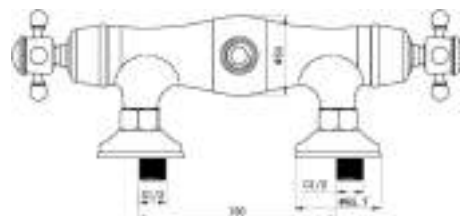

TM3S

Termostatico doccia esterno con deviatore 3/4" M x 1/2" M in ottone old style

Old style thermostatic brass shower mixer with diverter 3/4" M x 1/2" M old style

cod.	fin.
TM3S00003BO	Bianco opaco
TM3S00003CR	Cromo
TM3S00003DO	Oro
TM3S00003NO	Nero opaco
TM3S00003NS	Nichel spazzolato
TM3S00003OA	Bronzo
TM3S00003RA	Rame

TM2S

Termostatico doccia esterno 1/2" M inferiore in ottone old style

Old style thermostatic brass shower mixer 1/2" M lower connection

cod.	fin.
TM2S00003CR	Cromo