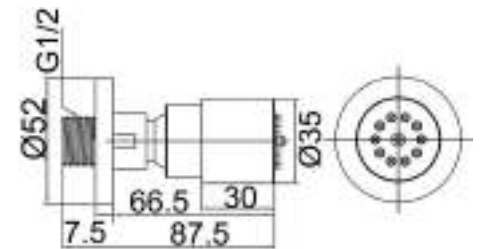

SD4059

Soffione body jet orientabile in ottone, attacco 1/2 M

Brass adjustable body jet shower, 1/2 M

cod.	fin.
SD4059001CR	Cromo