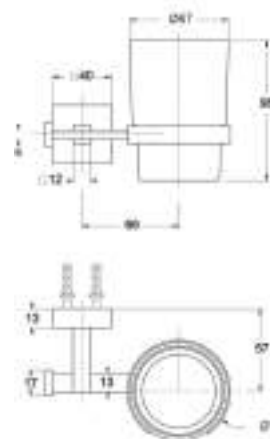

GLAMOUR

ACOGSP

Portaspazzolino serie GLAMOUR in ottone

GLAMOUR brass toothbrush holder

cod.

fin.

ACOGSP003CR

Cromo