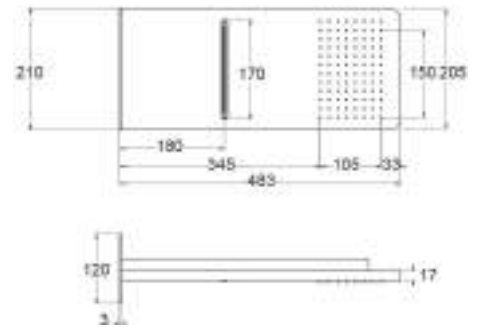

STARDUST

Soffione in acciaio a soffitto con anticalcare, getto a pioggia, doppia cascata e getto areato
DIMENSIONE 1000 x 500 mm

Ceiling stainless steel showerhead with antiscala, rain jet, double waterfall and spray jets SIZE 1000 x 500 mm

cod. SD4959153CR **fin.** Cromo

OSLO

Soffione a parete in ottone con getto a pioggia e getto a cascata, ATTENZIONE soffione comprensivo di corpo incasso da murare prima dell'installazione del soffione DIMENSIONE 483 x 205 mm

Brass wall showerhead with waterfall jet and rain jet Built-in part included, to wall in before the showerhead installation SIZE 483 x 205 mm

cod. SD4097003CR **fin.** Cromo