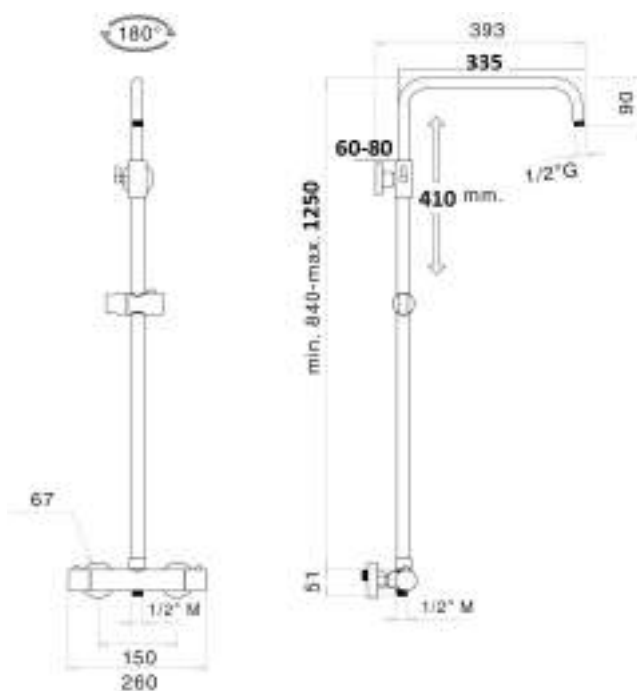

C15-MX3C

Colonna doccia in acciaio Ø 24 mm con cursore in abs, regolabile in altezza e orientabile, miscelatore con deviatore incorporato MX3C
Stainlees steel adjustable column Ø 24 mm, revolving arm with abs slider, mixer with diverter MX3C

cod.	fin.	€
15P00000A0CR	Cromo	256,00

Colonna doccia in acciaio cromato Ø 24 mm con cursore in abs, regolabile in altezza e orientabile, miscelatore con deviatore incorporato MX3C, soffione SMERALDO SD4203 ø 250 mm, doccia TOPAZIO DC5209, flessibile cm 150 D/A

Stainlees steel adjustable column Ø 24 mm, revolving arm with abs slider, mixer with diverter MX3C, SMERALDO shower head SD4203 ø 250 mm, TOPAZIO shower DC5209, double lock flexible cm 150

cod.	fin.	€
MX3C15529CR	Cromo	309,00