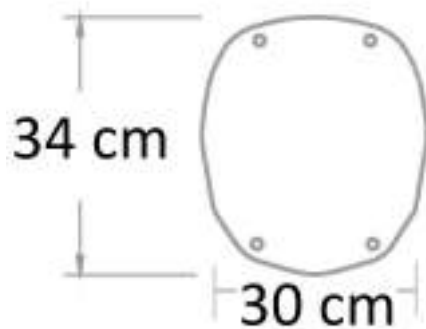

CLPL930BI

Colonna doccia solare in HDPE bianca, con soffione ultrapiatto 15 cm, lavapiedi capacità di serbatoio 35 litri

Solar shower with special outlook design 6 inch top shower with foot washer and drain valve 35L water capacity-flow reducer 3 bars

cod.	fin.
CLPL930RLBI	Bianco