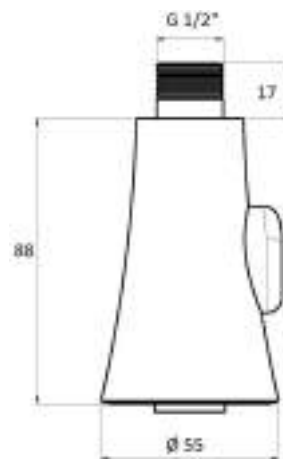

SD4017

Soffione cucina 2 getti in abs attacco 1/2 M
2 jets abs showerhead 1/2 M