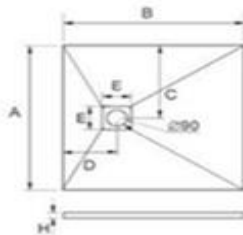

2107 Olivere

2108 Ipria

2109 Uscio

Aggiungere al Codice Prodotto i numeri relativi alla misura desiderata

Codice 2101

Cod.	A	B	P/ Lordo	Box /P
.69	700 x 900		25	1
.70	700 x 1000		25	1
.72	700 x 1200		25	1
.74	700 x 1400		25	1
.76	700 x 1600		35	1
.77	700 x 1700		35	1
.78	700 x 1800		35	1
.79	700 x 2000		35	1