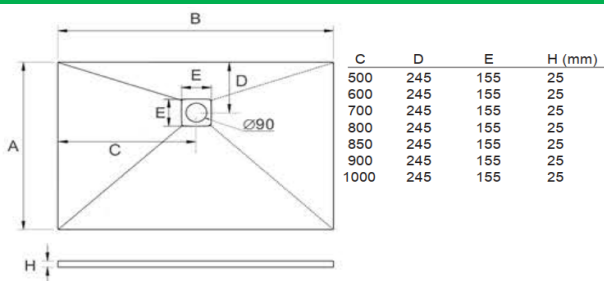

PIATTI DOCCIA STONE RESINA

EFFETTO ARDESIA

Piatto Doccia Stone Resina Effetto Ardesia Cod. 2100

Codice	Riferimenti	Peso	Conf.	Box	Listino A	Listino B
2100.80	800 x1000	25	1	20	190,55 €	201,98 €
2100.82	800 x1200	25	1	20	219,13 €	232,28 €
2100.84	800 x1400	25	1	20	252,48 €	267,63 €
2100.86	800 x1600	35	1	20	281,06 €	297,92 €
2100.87	800 x1700	35	1	20	290,59 €	308,02 €
2100.88	800 x1800	35	1	20	309,64 €	328,22 €
2100.89	800 x2000	35	1	20	333,46 €	353,47 €