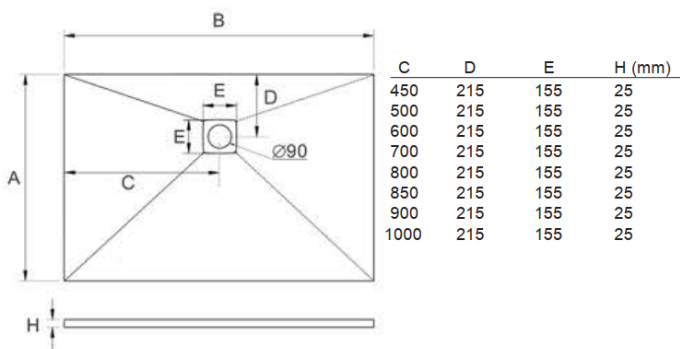

PIATTI DOCCIA STONE RESINA

EFFETTO ARDESIA

Piatto Doccia Stone Resina Effetto Ardesia Cod. 2105 Colore Asalto

Codice	Riferimenti	Peso	Conf.	Box	Listino A	Listino B
2105.69	700 x 900	25	1	20	263,67 €	279,49 €
2105.70	700 x 1000	25	1	20	277,92 €	294,60 €
2105.72	700 x 1200	25	1	20	306,43 €	324,81 €
2105.74	700 x 1400	25	1	20	349,19 €	370,14 €
2105.76	700 x 1600	25	1	20	363,44 €	385,24 €
2105.77	700 x 1700	25	1	20	377,69 €	400,35 €
2105.78	700 x 1800	25	1	20	391,94 €	415,46 €
2105.79	700 x 2000	25	1	20	427,57 €	453,23 €