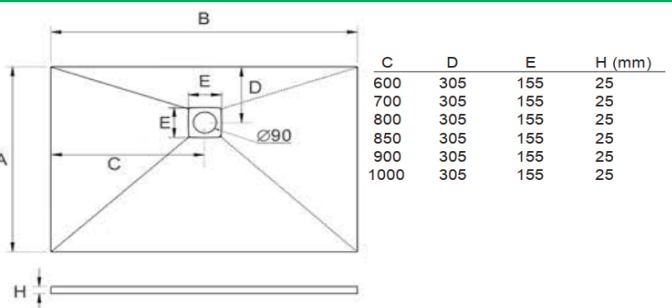

Codice	Riferimenti	Peso	Conf.	Box	Listino A	Listino B
2100.90	900 x1000	25	1	20	238,19 €	252,48 €
2100.92	900 x1200	25	1	20	262,01 €	277,73 €
2100.94	900 x1400	25	1	20	285,82 €	302,97 €
2100.96	900 x1600	35	1	20	309,64 €	328,22 €
2100.97	900 x1700	35	1	20	333,46 €	353,47 €
2100.98	900 x1800	35	1	20	357,28 €	378,72 €
2100.99	900 x2000	35	1	20	428,74 €	454,46 €