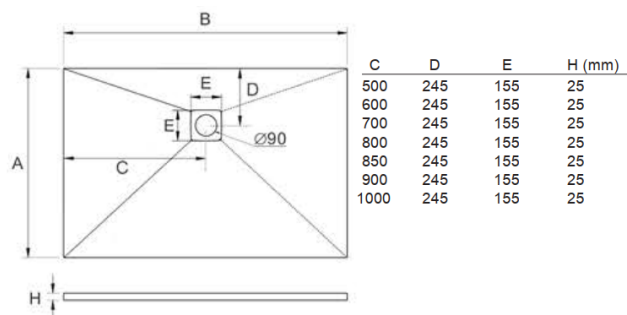

PIATTI DOCCIA STONE RESINA

EFFETTO ARDESIA

Piatto Doccia Stone Resina Effetto Ardesia Cod. 2105 Colore Asalto

Codice	Riferimenti	Peso	Conf.	Box	Listino A	Listino B
2105.80	800 x 1000	25	1	20	285,05 €	302,15 €
2105.82	800 x 1200	25	1	20	327,81 €	347,47 €
2105.84	800 x 1400	25	1	20	377,69 €	400,35 €
2105.86	800 x 1600	35	1	20	420,45 €	445,67 €
2105.87	800 x 1700	35	1	20	434,70 €	460,78 €
2105.88	800 x 1800	35	1	20	463,20 €	491,00 €
2105.89	800 x 2000	35	1	20	498,84 €	528,77 €