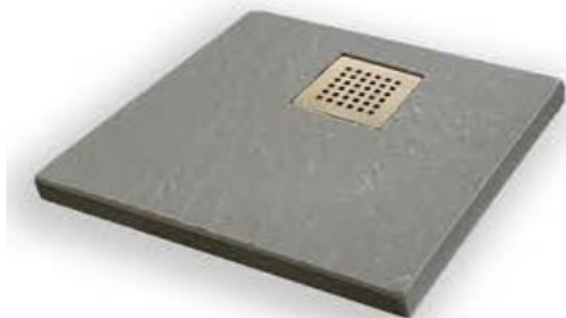

PIATTI DOCCIA STONE RESINA

EFFETTO ARDESIA

Piatto Doccia Stone Resina Effetto Ardesia Cod. 2095 Colore Asalto

Codice	Riferimenti	Peso	Conf.	Box	Listino A	Listino B
2095.80	800 x 800	25	1	20	263,67 €	279,49 €
2095.90	900 x 900	25	1	20	342,06 €	362,58 €
2095.10	1000 x 1000	25	1	20	370,56 €	392,80 €