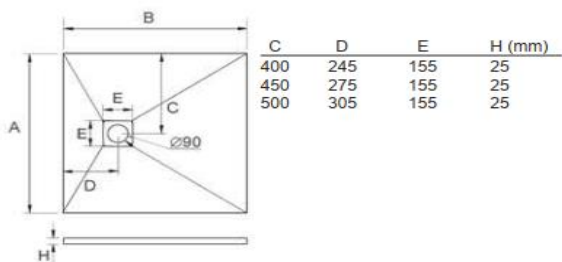

PIATTI DOCCIA STONE RESINA

EFFETTO ARDESIA

Codice 2095.80

Piatto doccia 800x800x25 mm quadrato in stone resina effetto ardesia h 25mm in vari colori

Square shower tray 700x700x25 mm in stone resin slate effect h 25mm in various colors

Cod.	A	B	P/ Lordo	Box /P	Pal/Pz	Vol.	Pal/Dim.
.80	800 x 800		25	1	20		
.90	900 x 900		25	1	20		
.10	1000 x 1000		25	1	20		

Aggiungere al Codice Prodotto i numeri relativi alla misura desiderata

Add to the Item code the numbers relating to the requested size