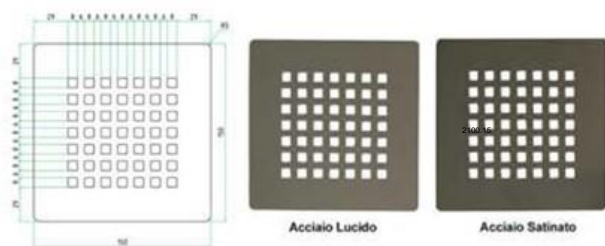

C	D	E	H (mm)
600	305	155	25
700	305	155	25
800	305	155	25
850	305	155	25
900	305	155	25
1000	305	155	25

Piatto Doccia Stone Resina Effetto Ardesia Cod. 2100

PIATTI DOCCIA STONE RESINA
EFFETTO ARDESIA

Codice	Riferimenti	Peso	Conf.	Box	Listino A	Listino B
2100.12	1000 x 1200	35	1	20	309,64 €	328,22 €
2100.14	1000 x 1400	35	1	20	357,28 €	378,72 €
2100.16	1000 x 1600	35	1	20	404,92 €	429,21 €
2100.17	1000 x 1700	35	1	20	428,74 €	454,46 €
2100.18	1000 x 1800	35	1	20	476,37 €	504,96 €
2100.20	1000 x 2000	35	1	20	571,65 €	605,95 €

Promo Piletta e Griglia a Scelta per Acquisto di un Piatto Doccia

Griglia Piastra 150x150x15 mm per piatto doccia con protezione solo acciaio

Codice	Riferimenti	Peso	Conf.	Listino A	Listino B
2110.27	Acciaio Lucido	0,40	1	11,71 €	12,41 €
2111.27	Acciaio Satinato	0,40	1	10,04 €	10,64 €