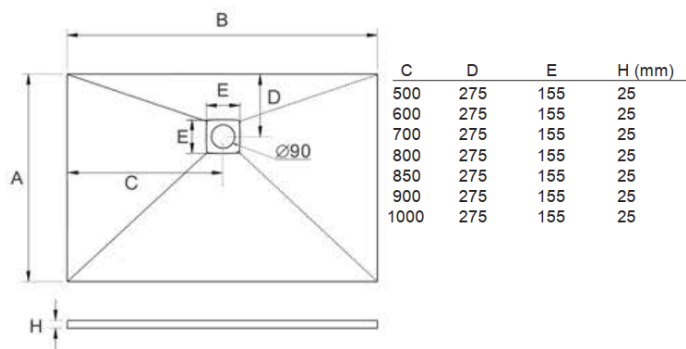

C	D	E	H (mm)
500	275	155	25
600	275	155	25
700	275	155	25
800	275	155	25
850	275	155	25
900	275	155	25
1000	275	155	25

PIATTI DOCCIA STONE RESINA

EFFETTO ARDESIA

Piatto Doccia Stone Resina Effetto Ardesia Cod. 2105 Colore Asalto