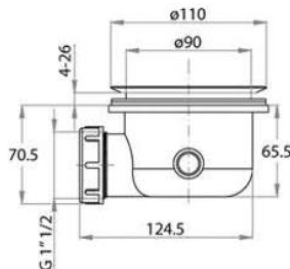

Codice	Riferimenti	Peso	Conf.	Box	Listino A	Listino B
2100.90	900 x1000	25	1	20	238,19 €	252,48 €
2100.92	900 x1200	25	1	20	262,01 €	277,73 €
2100.94	900 x1400	25	1	20	285,82 €	302,97 €
2100.96	900 x1600	35	1	20	309,64 €	328,22 €
2100.97	900 x1700	35	1	20	333,46 €	353,47 €
2100.98	900 x1800	35	1	20	357,28 €	378,72 €
2100.99	900 x2000	35	1	20	428,74 €	454,46 €

C	D	E	H (mm)
600	305	155	25
700	305	155	25
800	305	155	25
850	305	155	25
900	305	155	25
1000	305	155	25

Piatto Doccia Stone Resina Effetto Ardesia Cod. 2100

PIATTI DOCCIA STONE RESINA
EFFETTO ARDESIA

Codice	Riferimenti	Peso	Conf.	Box	Listino A	Listino B
2100.12	1000 x 1200	35	1	20	309,64 €	328,22 €
2100.14	1000 x 1400	35	1	20	357,28 €	378,72 €
2100.16	1000 x 1600	35	1	20	404,92 €	429,21 €
2100.17	1000 x 1700	35	1	20	428,74 €	454,46 €
2100.18	1000 x 1800	35	1	20	476,37 €	504,96 €
2100.20	1000 x 2000	35	1	20	571,65 €	605,95 €

Promo Piletta e Griglia a Scelta per Acquisto di un Piatto Doccia

Griglia Piastra 150x150x15 mm per piatto doccia con protezione solo acciaio

Codice	Riferimenti	Peso	Conf.	Listino A	Listino B
2110.27	Acciaio Lucido	0,40	1	11,71 €	12,41 €
2111.27	Acciaio Satinato	0,40	1	10,04 €	10,64 €

Sifone per piatto doccia foro D.90 mm senza tappo di copertura; completamente ispezionabile; portata > 30 l/min

Codice	Riferimenti	Peso	Conf.	Listino A	Listino B
2113.90		0,40	1	15,06 €	15,96 €

PIATTI DOCCIA STONE RESINA