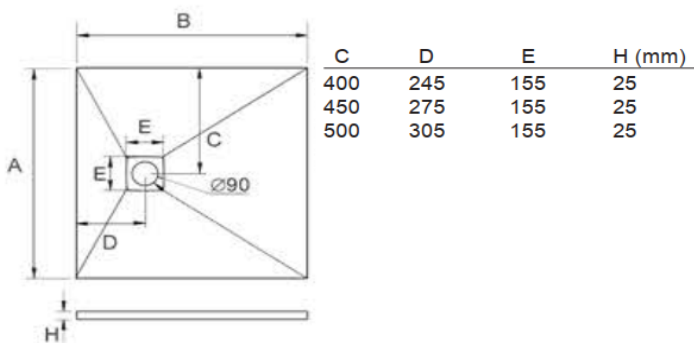

PIATTI DOCCIA STONE RESINA

EFFETTO ARDESIA

Piatto Doccia Stone Resina Effetto Ardesia Cod. 2090

Codice	Riferimenti	Peso	Conf.	Box	Listino A	Listino B
2090.80	800 x 800	25	1	20	176,26 €	186,83 €
2090.90	900 x 900	25	1	20	228,66 €	242,38 €
2090.10	1000 x 1000	25	1	20	247,71 €	262,58 €