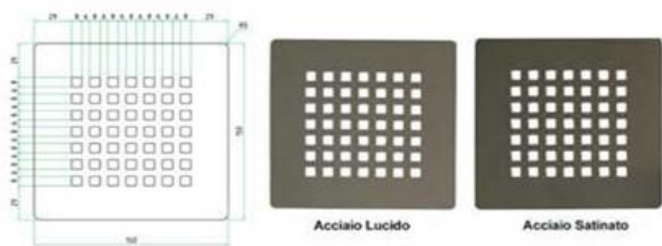

Codice	Riferimenti	Peso	Conf.	Listino A	Listino B
2110.27	Acciaio Lucido	0,40	1	11,71 €	12,41 €
2111.27	Acciaio Satinato	0,40	1	10,04 €	10,64 €

Sifone per piatto doccia foro D.90 mm senza tappo di copertura; completamente ispezionabile; portata > 30 l/min