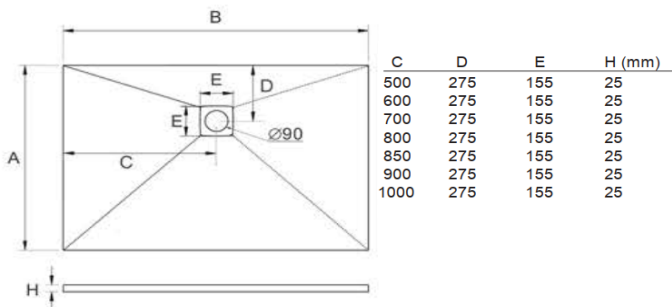

C	D	E	H (mm)
500	275	155	25
600	275	155	25
700	275	155	25
800	275	155	25
850	275	155	25
900	275	155	25
1000	275	155	25

Piatto Doccia Stone Resina Effetto Ardesia Cod. 2100