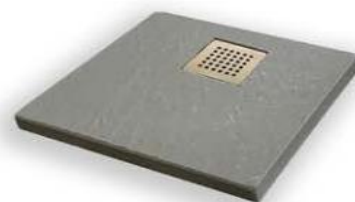

Codice 2095.80

Piatto doccia 800x800x25 mm quadrato in stone resina effetto ardesia h 25mm in vari colori

Square shower tray 700x700x25 mm in stone resin slate effect h 25mm in various colors

Cod.	A	B	P/ Lordo	Box /P	Pal/Pz	Vol.	Pal/Dim.
.80	800 x 800		25	1	20		
.90	900 x 900		25	1	20		
.10	1000 x 1000		25	1	20		

Aggiungere al Codice Prodotto i numeri relativi alla misura desiderata

Add to the Item code the numbers relating to the requested size