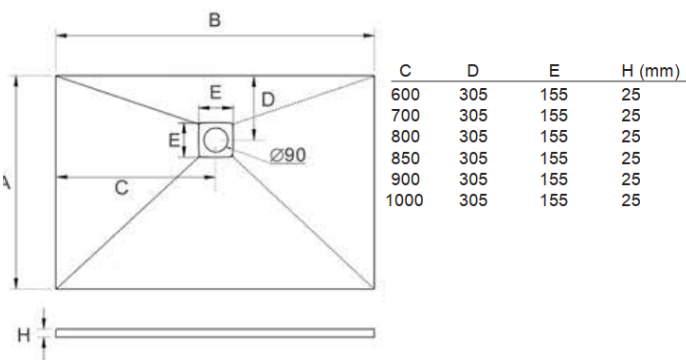

Codice	Riferimenti	Peso	Conf.	Box	Listino A	Listino B
2105.90	900 x1000	25	1	20	356,31 €	377,69 €
2105.92	900 x1200	25	1	20	391,94 €	415,46 €
2105.94	900 x1400	25	1	20	427,57 €	453,23 €
2105.96	900 x1600	35	1	20	463,20 €	491,00 €
2105.97	900 x1700	35	1	20	498,84 €	528,77 €
2105.98	900 x1800	35	1	20	534,47 €	566,54 €
2105.99	900 x2000	35	1	20	641,36 €	679,84 €