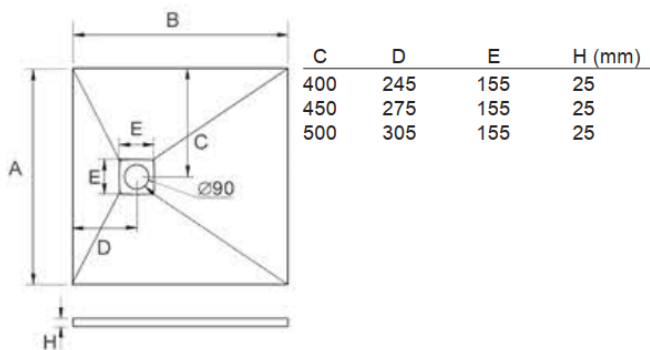

PIATTI DOCCIA STONE RESINA

EFFETTO ARDESIA

Piatto Doccia Stone Resina Effetto Ardesia Cod. 2095 Colore Asalto

Codice	Riferimenti	Peso	Conf.	Box	Listino A	Listino B
2095.80	800 x 800	25	1	20	263,67 €	279,49 €
2095.90	900 x 900	25	1	20	342,06 €	362,58 €
2095.10	1000 x 1000	25	1	20	370,56 €	392,80 €