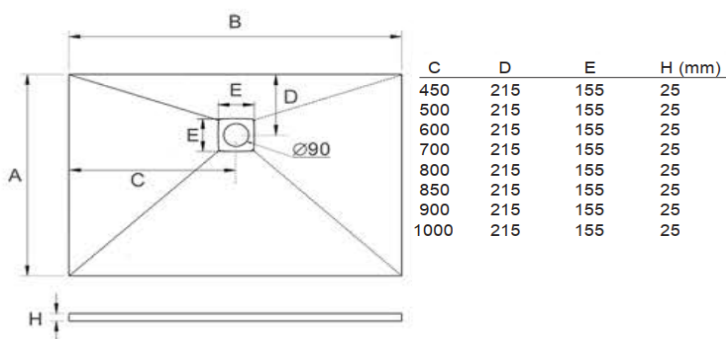

PIATTI DOCCIA STONE RESINA

EFFETTO ARDESIA

Piatto Doccia Stone Resina Effetto Ardesia Cod. 2100

Codice	Riferimenti	Peso	Conf.	Box	Listino A	Listino B
2100.69	700 x 900	25	1	20	176,26 €	186,83 €
2100.70	700 x 1000	25	1	20	185,79 €	196,93 €
2100.72	700 x 1200	25	1	20	204,84 €	217,13 €
2100.74	700 x 1400	25	1	20	233,42 €	247,43 €
2100.76	700 x 1600	25	1	20	242,95 €	257,53 €
2100.77	700 x 1700	25	1	20	252,48 €	267,63 €
2100.78	700 x 1800	25	1	20	262,01 €	277,73 €
2100.79	700 x 2000	25	1	20	285,82 €	302,97 €