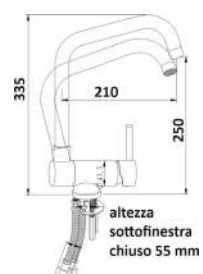

MXKWA0003CR

Miscelatore cucina con canna abbattibile

1 bar	2 bar	3 bar	4 bar	5 bar
5,6	8	9	11,2	13

cod.	fin.	€
MXKWA0003CR	Cromo	85,00

MXKWA0003NO

Miscelatore cucina con canna abbattibile

1 bar	2 bar	3 bar	4 bar	5 bar
5,6	8	9	11,2	13