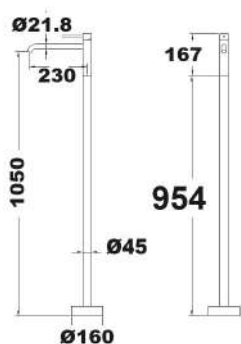

MXLFMC16CAS

Miscelatore lavabo freestanding in acciaio 316 spazzolato composto da:

- flessibili attacco 1/2" F
- kit di fissaggio

1 bar	2 bar	3 bar	4 bar	5 bar			
3,5	5	6,4	7	8			
cod.				var.	fin.		€
MXLFMC16CAS						Acciaio spazzolato	460,00