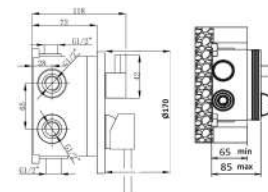

1 bar	2 bar	3 bar	4 bar	5 bar
6,9	10	12	14	16

cod.	var.	fin.	€
RU2V35DR3CR	con easy box	Cromo	102,00