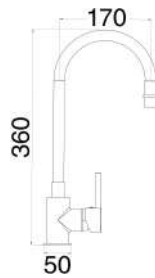

1 bar	2 bar	3 bar	4 bar	5 bar
5,3	7,8	9,7	11,5	13

cod.	fin.	€
MXCU000FLCRO	Cromo	76,00