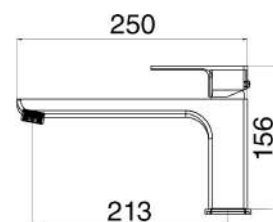

1 bar	2 bar	3 bar	4 bar	5 bar
5,6	7,8	8,7	11,8	13

cod.	var.	fin.	€
MXLLMCNXCCR		Cromo	105,00