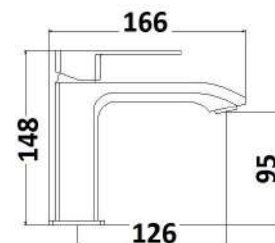

1 bar	2 bar	3 bar	4 bar	5 bar
4	5,5	7	8	9

cod.	fin.	€
MXBIMC21CCR	Cromo	86,00

MXLAMC23CCR

Miscelatore lavabo in ottone composto da:

- piletta click clack 1" 1/4 con troppo pieno
- flessibili 3/8" F
- kit di fissaggio