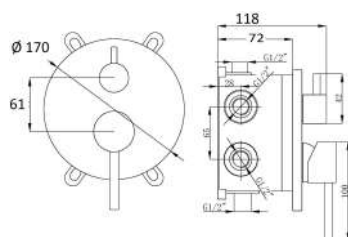

RU2V35MM3CR

Miscelatore incasso 2 vie composto da:

- deviatore meccanico con easy box
- placca esterna

cod.	fin.	€
RU2V35MM3CR	Cromo	102,00
RU2V35MM3NS	Nichel spazzolato	187,00
RU2V35MM3RO	Rame opaco	200,00
RU2V35MM3OA	Bronzo	200,00
RU2V35MM3BM	Bronzo opaco	200,00
RU2V35MM3OS	Oro spazzolato opaco	290,00
RU2V35MM3BO	Bianco opaco	170,00
RU2V35MM3NO	Nero opaco	170,00
RU2V35MM3GS	Grafite	290,00
RU2V35MM3A1	Light stone	250,00
RU2V35MM3A2	Pastel green	250,00
RU2V35MM3A3	Terra di siena	250,00
RU2V35MM3A4	Timeless rust	250,00
RU2V35MM3A5	Hot brown	250,00
RU2V35MM3A6	Tiffany	250,00