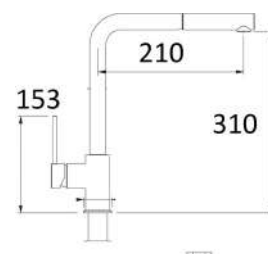

- doccia estraibile in ottone

1 bar	2 bar	3 bar	4 bar	5 bar
6,3	7,5	8,8	11	13,5

cod.	fin.	€
MXES00003CR	Cromo	110,00

MXES00003NO

Miscelatore cucina nero opaco composto da:

- doccia estraibile in ottone

1 bar	2 bar	3 bar	4 bar	5 bar
6,3	7,5	8,8	11	13,5