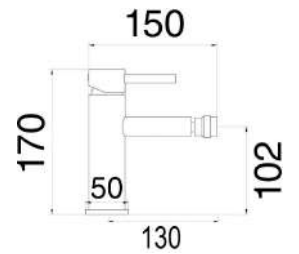

1 bar	2 bar	3 bar	4 bar	5 bar
5,3	7,8	9,7	11,5	13

cod.	fin.	€
MXBIMCMMCNS	Nichel spazzolato	132,00