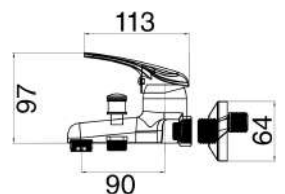

1 bar	2 bar	3 bar	4 bar	5 bar
5,3	8,2	10,3	12	13,2

cod.	fin.	€
MXBMC3003CR	Cromo	55,00