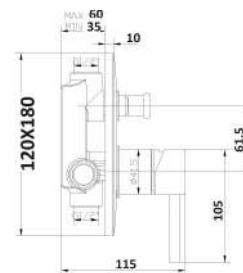

1 bar	2 bar	3 bar	4 bar	5 bar
6,9	10	12	14	13,5

cod.	var.	fin.	€
MXDDMCHHQCR	Senza easy box	Cromo	72,00
MXDDMCHHQNO	Senza easy box	Nero opaco	99,00
RU2V35HHQCR	Con easy box	Cromo	99,00
RU2V35HHQNO	Con easy box	Nero opaco	126,00