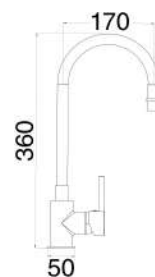

MXCU000FLCBL

Miscelatore cucina con canna flessibile e girevole blu e corpo cromato

1 bar	2 bar	3 bar	4 bar	5 bar
5,3	7,8	9,7	11,5	13

cod.	fin.	€
MXCU000FLCBL	Cromo	76,00