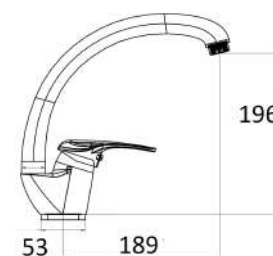

1 bar	2 bar	3 bar	4 bar	5 bar
5	6,8	8,8	10,1	12

cod.	fin.	€
MXBMC5003CR	Cromo	38,20