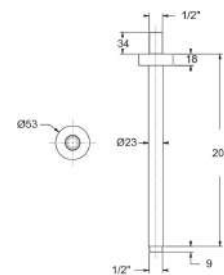

1 bar	2 bar	3 bar	4 bar	5 bar
4	5,5	7	8	9

cod.	fin.	€
BD6047203AS	Acciaio spazzolato	60,00