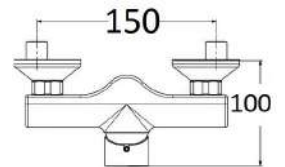

MXLTMCM3CR

Miscelatore lavabo incasso in ottone composto da:

- easy box
- senza piletta click clack

cod.	fin.	€
MXLTMCM3CR	Cromo	150,00

MXEDMCMCCR

Miscelatore doccia esterno in ottone composto da:

- kit doccia
- flessibile doppia aggraffatura 150 cm
- supporto snodato
- doccia multigetto