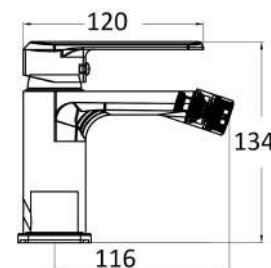

MXBIMCHHCCR

Miscelatore bidet composto da:

- piletta pop up 1" 1/4
- 2 flessibili 3/8" F
- aeratore 22x1 F

1 bar	2 bar	3 bar	4 bar	5 bar
5,6	7,8	8,7	11,8	13

cod.	var.	fin.	€
MXBIMCHHCCR		Cromo	56,00
MXBIMCHHCNO		Nero opaco	79,00