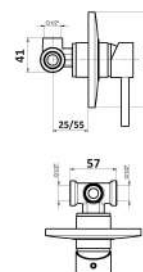

MXLTMC183CR

Miscelatore lavabo incasso composto da:

- easy box
- senza piletta click clack

1 bar	2 bar	3 bar	4 bar	5 bar
6,9	10	12	14	16

cod.	var.	fin.	€
MXLTMC183CR	con easy-box	Cromo	150,00

MXDIMC183CR

Miscelatore incasso doccia una via con piastra tonda