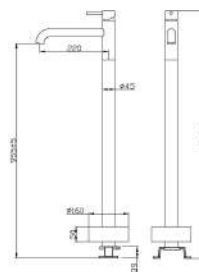

1 bar	2 bar	3 bar	4 bar	5 bar
4	5,5	7	8	9

cod.	fin.	€
MXLFMCMMCCR	Cromo	390,00
MXLFMCMMCA1	Light stone	975,00
MXLFMCMMCA2	Pastel green	975,00
MXLFMCMMCA3	Terra di siena	975,00
MXLFMCMMCA4	Timeless rust	975,00
MXLFMCMMCA5	Hot brown	975,00
MXLFMCMMCA6	Tiffany	975,00