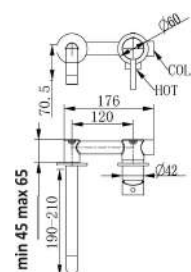

1 bar	2 bar	3 bar	4 bar	5 bar
5,5	8	9,9	11,7	13,2

cod.	fin.	€
MXLIMCMMCNO	Nero opaco	175,00