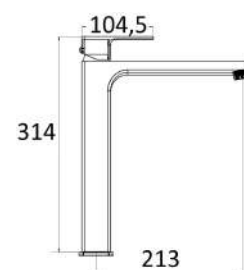

1 bar	2 bar	3 bar	4 bar	5 bar
5,6	7,8	8,7	11,8	13

cod.	var.	fin.	€
MXLHMCNXCCR		Cromo	180,00
MXLHMCNXCNO		Nero opaco	250,00