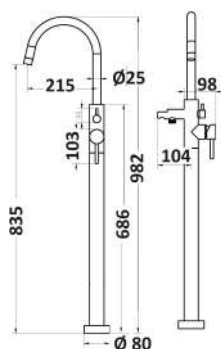

PIANTANA A PAVIMENTO

Piantana vasca a pavimento in acciaio 316 spazzolato composta da:

- corpo incasso
- flessibile doccia in acciaio 316 cm 150
- doccia monogetto in acciaio 316

1 bar	2 bar	3 bar	4 bar	5 bar			
8,2	12,2	14,2	15,4	16,3			
cod.				var.	fin.		€
CL2166CC3AS						Acciaio spazzolato	690,00