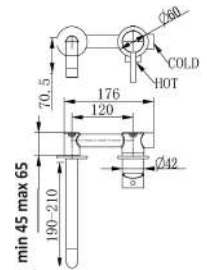

1 bar	2 bar	3 bar	4 bar	5 bar
5,5	8	9,9	11,7	13,2

cod.	fin.	€
MXLIMCMMCNS	Nichel spazzolato	185,00