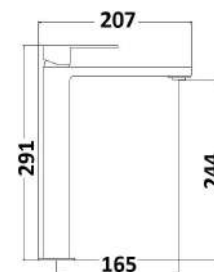

1 bar	2 bar	3 bar	4 bar	5 bar
4	5,5	7	8	9

cod.	var.	fin.	€
MXLHMC18CCR		Cromo	140,00