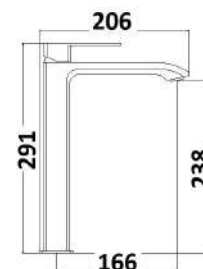

cod.	var.	fin.	€
MXLHMC23CCR		Cromo	150,00
MXLHMC23CNS		Nichel spazzolato	240,00
MXLHMC23CNO		Nero opaco	220,00
MXLHMC23CA1		Light stone	260,00
MXLHMC23CA2		Pastel green	260,00
MXLHMC23CA3		Terra di siena	260,00
MXLHMC23CA4		Timeless rust	260,00
MXLHMC23CA5		Hot brown	260,00
MXLHMC23CA6		Tiffany	260,00

1 bar	2 bar	3 bar	4 bar	5 bar
4	5,5	7	8	9