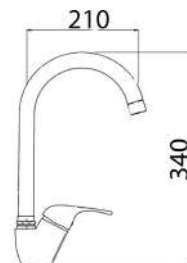

1 bar	2 bar	3 bar	4 bar	5 bar
5	6,8	8,8	10,1	12

cod.	fin.	€
MXBMC5PN3CR	Cromo	42,70