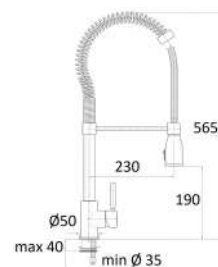

1 bar	2 bar	3 bar	4 bar	5 bar
5,5	7,6	9,5	11,5	13,6

cod.	fin.	€
MXCMMCMCCR	Cromo	290,00