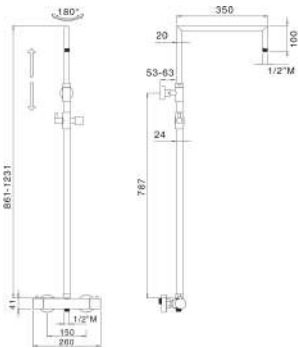

KIT COLONNA DOCCIA

Kit colonna doccia in acciaio 316 spazzolato composto da:

- colonna regolabile e orientabile
- miscelatore meccanico con cartuccia da 35 mm
- soffione doccia ispezionabile Ø 250 mm
- flessibile doppia aggraffatura 150 cm
- doccia monogetto

cod.	var.	fin.	€
74P1026YD0AS		Acciaio spazzolato	580,00