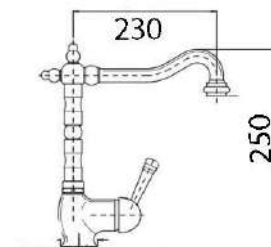

1 bar	2 bar	3 bar	4 bar	5 bar
5	6,8	8,8	10,1	12

cod.	fin.	€
MXBMC5TR3CR	Cromo	71,00