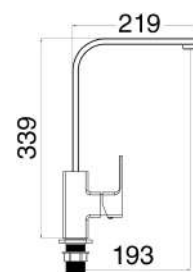

1 bar	2 bar	3 bar	4 bar	5 bar
6	7,8	10	12,8	13,5

cod.	var.	fin.	€
MXCUMCNXCCR		Cromo	123,00
MXCUMCNXCNO		Nero opaco	170,00