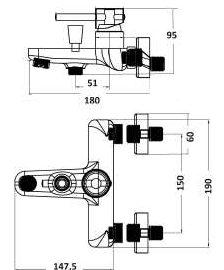

MXVAMC18CCR

Miscelatore vasca composto da:

- kit doccia
- flessibile doppia aggraffatura 150 cm
- supporto snodato
- doccia multigetto

1 bar	2 bar	3 bar	4 bar	5 bar
6,4	9,4	11	12,8	13,5

cod.	var.	fin.	€
MXVAMC18CCR		Cromo	96,00