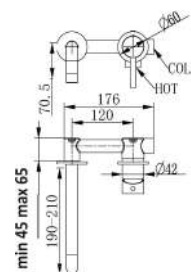

1 bar	2 bar	3 bar	4 bar	5 bar
5,5	8	9,9	11,7	13,2

cod.	fin.	€
MXLIMCMMCGRS	Grafite	245,00