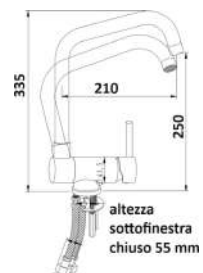

1 bar	2 bar	3 bar	4 bar	5 bar
5,6	8	9	11,2	13

cod.	fin.	€
MXKWA0003CR	Cromo	85,00