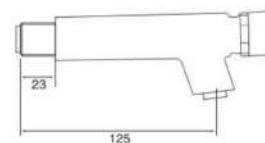

cod.	var.	fin.	€
MXLA00TC3CR		Cromo	52,00