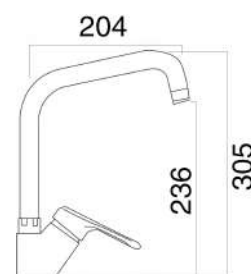

1 bar	2 bar	3 bar	4 bar	5 bar
5	6,8	8,8	10,1	12

cod.	fin.	€
MXBMC5SQ3CR	Cromo	47,00