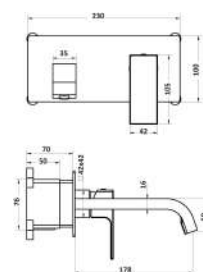

cod.	var.	fin.	€
MXLTMCLMCCR	con easy box	Cromo	150,00
MXLTMCLMCNS	con easy box	Nichel spazzolato	270,00
MXLTMCLMCNO	con easy box	Nero opaco	230,00
MXLTMCLMCA1	con easy box	Light stone	250,00
MXLTMCLMCA2	con easy box	Pastel green	250,00
MXLTMCLMCA3	con easy box	Terra di siena	250,00
MXLTMCLMCA4	con easy box	Timeless rust	250,00
MXLTMCLMCA5	con easy box	Hot brown	250,00
MXLTMCLMCA6	con easy box	Tiffany	250,00

1 bar	2 bar	3 bar	4 bar	5 bar
4	5,5	7	8	9