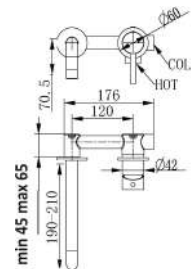

1 bar	2 bar	3 bar	4 bar	5 bar
3,5	5	6,4	7,5	8,5

cod.	fin.	€
MXBIMC16CAS	Acciaio spazzolato	145,00

MXLIMC163AS

Miscelatore lavabo incasso in acciaio 316 spazzolato composto da:

- corpo incasso
- parti esterne
- senza click clack