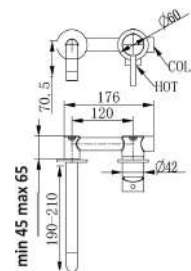

1 bar	2 bar	3 bar	4 bar	5 bar
6,9	10	12	14	16

cod.	var.	fin.	€
MXLIMC183CR	senza easy box	Cromo	105,00