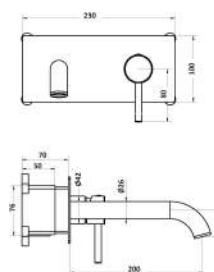

1 bar	2 bar	3 bar	4 bar	5 bar
6,9	10	12	14	16

cod.	var.	fin.	€
MXLTMCHH3CR	con easy-box	Cromo	150,00
MXLTMCHH3NO	con easy-box	Nero opaco	240,00