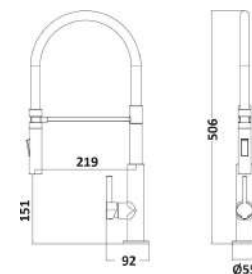

1 bar	2 bar	3 bar	4 bar	5 bar
3,5	5	6,4	7,5	8,5

cod.	fin.	€
MXCUMC273AG	Cromo	140,00