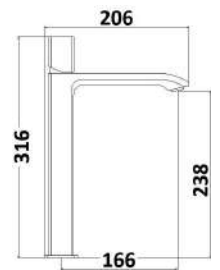

1 bar	2 bar	3 bar	4 bar	5 bar
4	5,5	7	8	9

cod.	fin.	€
MXLAMC21CCR	Cromo	86,00

MXLHMC21CCR

Miscelatore lavabo alto in ottone composto da:

- piletta click clack 1" 1/4 con troppo pieno
- flessibili 3/8" F
- kit di fissaggio