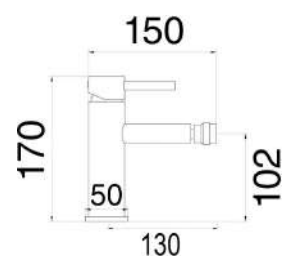

1 bar	2 bar	3 bar	4 bar	5 bar
5,3	7,8	9,7	11,5	13

cod.	fin.	€
MXBIMCMMCBM	Bronzo opaco	152,00