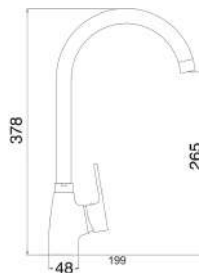

1 bar	2 bar	3 bar	4 bar	5 bar
5,3	7,8	9,7	11,5	13

cod.	fin.	€
MXCUMCMMCCR	Cromo	72,00