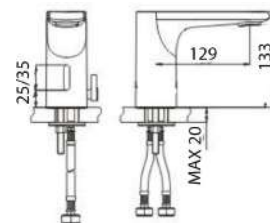

1 bar	2 bar	3 bar	4 bar	5 bar
5	7	8	8	8

cod.	fin.	€
MXCGMCMCCR	Cromo	55,00

RUBINETTI
**FOTOCPELLULA
E TEMPORIZZATI**

MXLA00HC3CR

Miscelatore lavabo con fotocellula funzionamento sia a CC che a batteria

cod.	var.	fin.	€
MXLA00HC3CR		Cromo	248,00