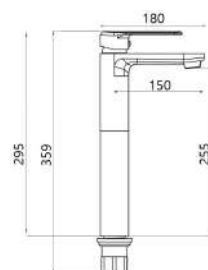

1 bar	2 bar	3 bar	4 bar	5 bar
5,6	7,8	8,7	11,8	13

cod.	var.	fin.	€
MXLHMCHHCCR		Cromo	124,00
MXLHMCHHCNO		Nero opaco	175,00