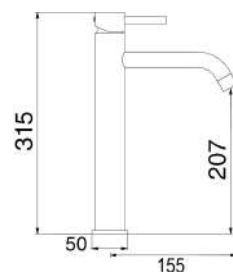

1 bar	2 bar	3 bar	4 bar	5 bar
5,3	7,8	9,7	11,5	13

cod.	fin.	€
MXLHMCMMCNO	Nero opaco	160,00