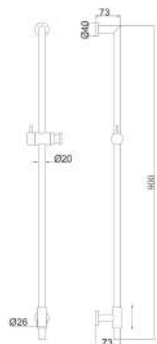

SALISCENDI MASTER AS

Saliscendi in acciaio 316 composto da:

- asta saliscendi sezione rettangolare in acciaio 316
- doccia monogetto rettangolare
- flessibile doppia aggraffatura 150 cm in acciaio 316

cod.	var.	fin.	€
DC5057009AS	doccia	Acciaio spazzolato	30,00
FLI157201AS	flessibile	Acciaio spazzolato	23,00
SL7M00003AS	saliscendi	Acciaio spazzolato	132,00
SL7MY5703AS	kit saliscendi	Acciaio spazzolato	185,00

SALISCENDI EVOLUTION AS

Saliscendi in acciaio 316 composto da:

- asta 90 cm con supporto regolabile
- doccia monogetto rettangolare
- flessibile doppia aggraffatura 150 cm

cod.	var.	fin.	€
DC5055009AS	doccia	Acciaio spazzolato	27,00
FLI157201AS	flessibile	Acciaio spazzolato	23,00
SL0V00003AS	saliscendi	Acciaio spazzolato	127,00
SL0VY5503AS	kit saliscendi	Acciaio spazzolato	177,00