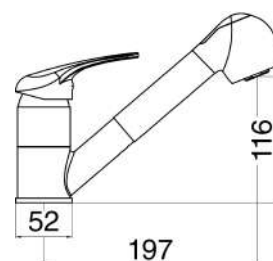

1 bar	2 bar	3 bar	4 bar	5 bar
5,6	7	8,8	10	12,5

cod.	fin.	€
MXBMC8003CR	Cromo	58,00