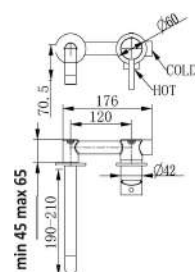

1 bar	2 bar	3 bar	4 bar	5 bar
5,5	8	9,9	11,7	13,2

cod.	fin.	€
MXLIMCMMCBM	Bronzo opaco	195,00