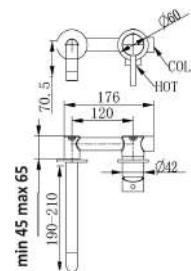

1 bar	2 bar	3 bar	4 bar	5 bar
6,9	10	12	14	16

cod.	var.	fin.	€
MXLIMCDR3CR	senza easy box	Cromo	105,00