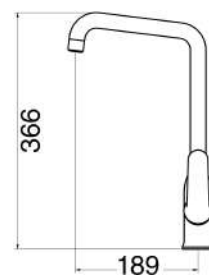

1 bar	2 bar	3 bar	4 bar	5 bar
5,5	7,5	8,8	11,8	13,2

cod.	var.	fin.	€
MXCUMCDRCCR		Cromo	69,00