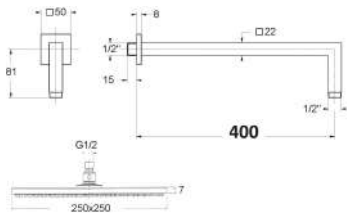

CP4205AS

Kit doccia in acciaio 316 spazzolato composto da:

- braccio doccia in acciaio 316 spazzolato, 40 cm
- soffione ispezionabile in acciaio 316 spazzolato, 250X250 mm

cod.	var.	fin.	€
SD3225003AS	soffione	Acciaio spazzolato	163,00
BD6042003AS	braccio	Acciaio spazzolato	92,00
CP4235053AS	kit braccio e soffione	Acciaio spazzolato	255,00

CP4510AS

Kit doccia in acciaio 316 spazzolato composto da:

- braccio doccia in acciaio 316 spazzolato cm 35
- soffione ispezionabile in acciaio 316 spazzolato, Ø 250 mm

cod.	var.	fin.	€
SD3125003AS	soffione	Acciaio spazzolato	152,00
BD6045353AS	braccio	Acciaio spazzolato	57,00
CP4535103AS	kit braccio e soffione	Acciaio spazzolato	209,00