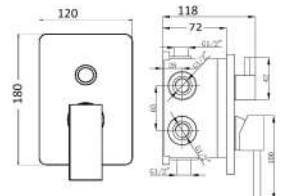

cod.	var.	fin.	€
MXDDMCLM3CR	senza easy box	Cromo	66,00
RU2V35LM3CR	con easy box	Cromo	102,00
RU2V35LM3NS	con easy box	Nichel spazzolato	200,00
RU2V35LM3NO	con easy box	Nero opaco	180,00
RU2V35LM3A1	con easy box	Light stone	250,00
RU2V35LM3A2	con easy box	Pastel green	250,00
RU2V35LM3A3	con easy box	Terra di siena	250,00
RU2V35LM3A4	con easy box	Timeless rust	250,00
RU2V35LM3A5	con easy box	Hot brown	250,00
RU2V35LM3A6	con easy box	Tiffany	250,00

1 bar	2 bar	3 bar	4 bar	5 bar
4	5,5	7	8	9