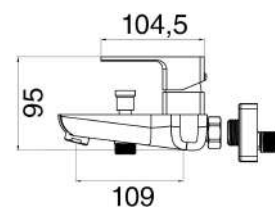

1 bar	2 bar	3 bar	4 bar	5 bar
6,4	9,4	11	12,8	13,5

cod.	var.	fin.	€
MXVAMCNXCCR		Cromo	96,00
MXVAMCNXCNO		Nero opaco	145,00