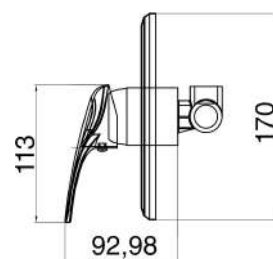

1 bar	2 bar	3 bar	4 bar	5 bar
5,3	7,8	9,7	11,5	13

cod.	fin.	€
MXBMC4003CR	Cromo	45,00

MXBMC4IW3CR

Miscelatore incasso doccia una via cromato composto da:

- piastra in metallo Ø 170 mm

1 bar	2 bar	3 bar	4 bar	5 bar
5,3	7,8	10,3	12	14