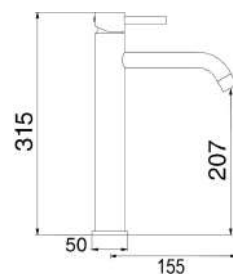

1 bar	2 bar	3 bar	4 bar	5 bar
5,3	7,8	9,7	11,5	13

cod.	fin.	€
MXLHMCMMCRO	Rame opaco	185,00