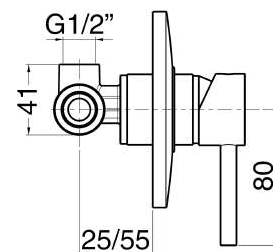

1 bar	2 bar	3 bar	4 bar	5 bar
6,9	10	12	14	16

cod.	var.	fin.	€
MXDIMCDR3CR	senza easy box	Cromo	49,00