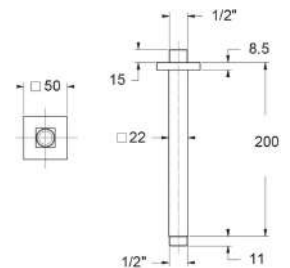

PA3150003AS

Presca acqua in acciaio 316 spazzolato attacco 1/2" M X 1/2" M

cod.	fin.	€
PA3150003AS	Acciaio spazzolato	36,00

BD6051203AS

Braccio doccia quadro a soffitto cm 20 in acciaio 316 spazzolato

1 bar	2 bar	3 bar	4 bar	5 bar
4	5,5	7	8	9