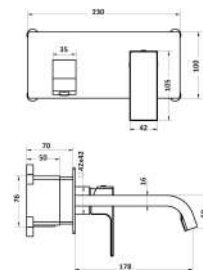

cod.	var.	fin.	€
MXLIMCLMCCR	senza easy box	Cromo	105,00
MXLIMCLMCNS	senza easy box	Nichel spazzolato	230,00
MXLIMCLMCNO	senza easy box	Nero opaco	210,00
MXLIMCLMCA1	senza easy box	Light stone	240,00
MXLIMCLMCA2	senza easy box	Pastel green	240,00
MXLIMCLMCA3	senza easy box	Terra di siena	240,00
MXLIMCLMCA4	senza easy box	Timeless rust	240,00
MXLIMCLMCA5	senza easy box	Hot brown	240,00
MXLIMCLMCA6	senza easy box	Tiffany	240,00

1 bar	2 bar	3 bar	4 bar	5 bar
4	5,5	7	8	9