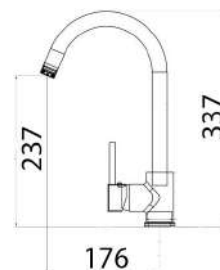

1 bar	2 bar	3 bar	4 bar	5 bar
5	7	8	8	8

cod.	fin.	€
MXCGMCMCCR	Cromo	55,00