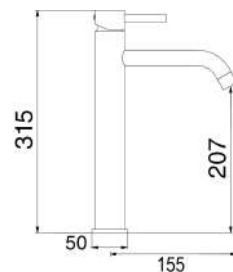

1 bar	2 bar	3 bar	4 bar	5 bar
5,3	7,8	9,7	11,5	13

cod.	fin.	€
MXLHMCMMCGS	Grafite	275,00