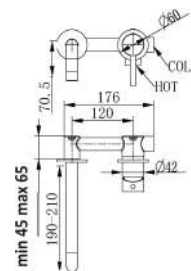

1 bar	2 bar	3 bar	4 bar	5 bar
5,5	8	9,9	11,7	13,2

cod.	fin.	€
MXLIMCMMCBO	Bianco opaco	175,00