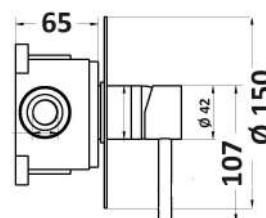

1 bar	2 bar	3 bar	4 bar	5 bar
6,9	10	12	14	16

cod.	fin.	€
MXLIMC163AS	Acciaio spazzolato	200,00

MXDIMC163AS

Miscelatore doccia incasso una via in acciaio 316 composto da:

- easy box
- piastra in acciaio 316
- kit leva
- corpo incasso