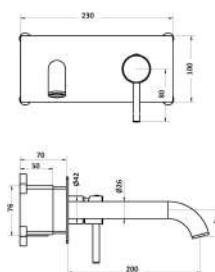

1 bar	2 bar	3 bar	4 bar	5 bar
6,9	10	12	14	16

cod.	var.	fin.	€
MXLTMCDR3CR	con easy-box	Cromo	150,00