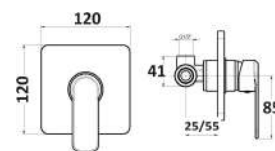

MXDIMCDR3CR

Miscelatore doccia incasso una via

1 bar	2 bar	3 bar	4 bar	5 bar
6,9	10	12	14	16

cod.	var.	fin.	€
MXDIMCDR3CR	senza easy box	Cromo	49,00

MXDIMCDRQCR

Miscelatore doccia incasso una via

1 bar	2 bar	3 bar	4 bar	5 bar
6,9	10	12	14	16