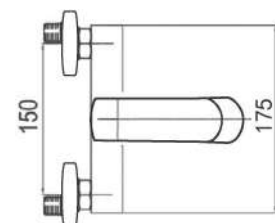

cod.	var.	fin.	€
MXLAMCLMCCR		Cromo	96,00

1 bar	2 bar	3 bar	4 bar	5 bar
4	5,5	7	8	9