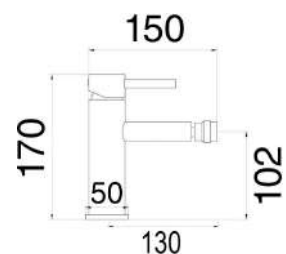

1 bar	2 bar	3 bar	4 bar	5 bar
5,3	7,8	9,7	11,5	13

cod.	fin.	€
MXBIMCMMCNO	Nero opaco	90,00