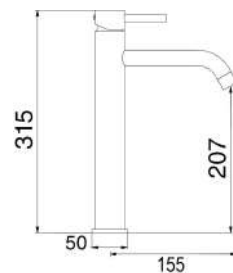

MXLHMCMMCB0

Miscelatore lavabo alto in ottone composto da:

- click clack 1" 1/4 con troppo pieno
- 2 flessibili 3/8 F

1 bar	2 bar	3 bar	4 bar	5 bar
5,3	7,8	9,7	11,5	13

cod.	fin.	€
MXLHMCMMCB0	Bianco opaco	160,00