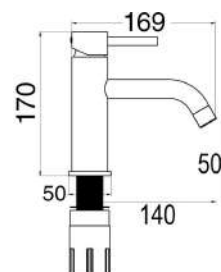

1 bar	2 bar	3 bar	4 bar	5 bar
5,3	7,8	9,7	11,5	13

cod.	fin.	€
MXLAMCMMCNO	Nero opaco	90,00