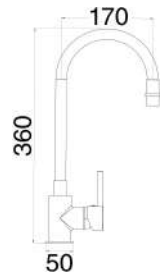

1 bar	2 bar	3 bar	4 bar	5 bar
5,3	7,8	9,7	11,5	13

cod.	fin.	€
MXCU000FLCBI	Bianco	76,00