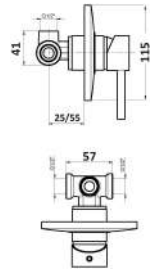

cod.	var.	fin.	€
MXDIMCLM3CR	senza easy box	Cromo	49,00

1 bar	2 bar	3 bar	4 bar	5 bar
4	5,5	7	8	9