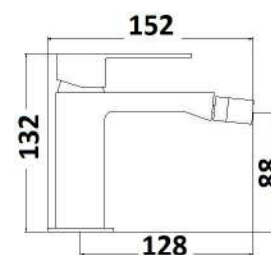

1 bar	2 bar	3 bar	4 bar	5 bar
4	5,5	7	8	9

cod.	var.	fin.	€
MXBIMC18CCR		Cromo	76,00