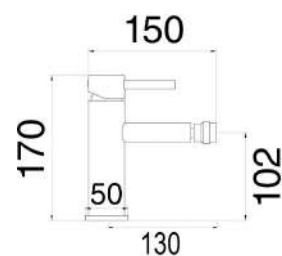

1 bar	2 bar	3 bar	4 bar	5 bar
5,3	7,8	9,7	11,5	13

cod.	fin.	€
MXBIMCMMCOS	Oro spazzolato opaco	180,00