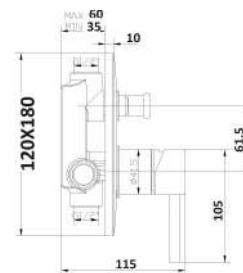

cod.	var.	fin.	€
RU3V3523QCR	con easy box	Cromo	130,00
RU3V3523QNS	con easy box	Nichel spazzolato	250,00
RU3V3523QNO	con easy box	Nero opaco	220,00
RU3V3523QA1	con easy box	Light stone	315,00
RU3V3523QA2	con easy box	Pastel green	315,00
RU3V3523QA3	con easy box	Terra di siena	315,00
RU3V3523QA4	con easy box	Timeless rust	315,00
RU3V3523QA5	con easy box	Cromo	315,00
RU3V3523QA6	con easy box	Tiffany	315,00

1 bar	2 bar	3 bar	4 bar	5 bar
6,9	10	12	14	16