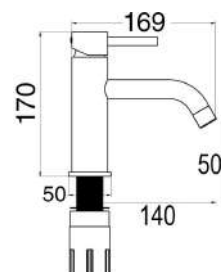

1 bar	2 bar	3 bar	4 bar	5 bar
5,3	7,8	9,7	11,5	13

cod.	fin.	€
MXLAMCMMCRO	Rame opaco	152,00