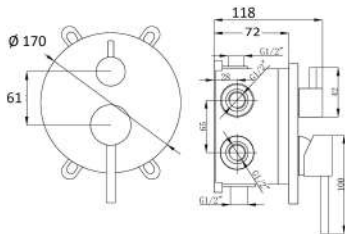

RU3V35MM3CR

Miscelatore incasso 3 vie composto da:

- deviatore meccanico con easy box
- placca esterna

cod.	fin.	€
RU3V35MM3CR	Cromo	125,00
RU3V35MM3NS	Nichel spazzolato	260,00
RU3V35MM3RO	Rame opaco	260,00
RU3V35MM3OA	Bronzo	250,00
RU3V35MM3BM	Bronzo opaco	260,00
RU3V35MM3OS	Oro spazzolato opaco	295,00
RU3V35MM3BO	Bianco opaco	190,00
RU3V35MM3NO	Nero opaco	190,00
RU3V35MM3GS	Grafite	295,00
RU3V35MM3A1	Light stone	330,00
RU3V35MM3A2	Pastel green	330,00
RU3V35MM3A3	Terra di siena	330,00
RU3V35MM3A4	Timeless rust	330,00
RU3V35MM3A5	Hot brown	330,00
RU3V35MM3A6	Tiffany	330,00