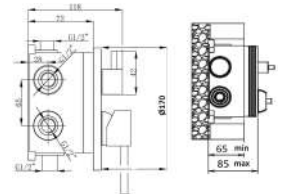

1 bar	2 bar	3 bar	4 bar	5 bar
4	5,5	7	8	9

cod.	var.	fin.	€
RU3V35183CR	con easy box	Cromo	125,00