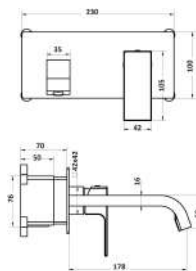

cod.	var.	fin.	€
MXLQMC233CR	con easy box	Cromo	160,00
MXLQMC233NS	con easy box	Nichel spazzolato	315,00
MXLQMC233NO	con easy box	Nero opaco	240,00
MXLQMC233A1	con easy box	Light stone	270,00
MXLQMC233A2	con easy box	Pastel green	270,00
MXLQMC233A3	con easy box	Terra di siena	270,00
MXLQMC233A4	con easy box	Timeless rust	270,00
MXLQMC23CA5	con easy box	Hot brown	270,00
MXLQMC23CA6	con easy box	Tiffany	270,00

1 bar	2 bar	3 bar	4 bar	5 bar
4	5,5	7	8	9