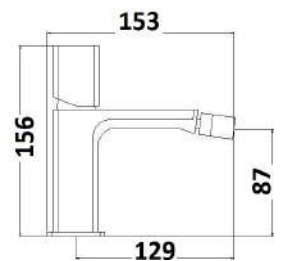

1 bar	2 bar	3 bar	4 bar	5 bar
4	5,5	7	8	9

cod.	fin.	€
MXLHMC21CCR	Cromo	140,00

MXBIMC21CCR

Miscelatore bidet in ottone composto da:

- piletta click clack 1" 1/4 con troppo pieno
- flessibili 3/8" F
- kit di fissaggio