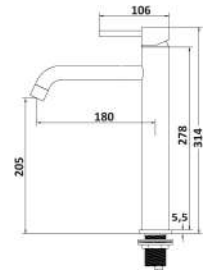

1 bar	2 bar	3 bar	4 bar	5 bar
3,5	5	6,4	7	8

cod.	fin.	€
MXLHMC16CAS	Acciaio spazzolato	165,00