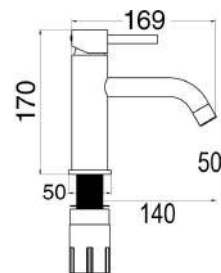

1 bar	2 bar	3 bar	4 bar	5 bar
5,3	7,8	9,7	11,5	13

cod.	fin.	€
MXLAMCMMCBO	Bianco opaco	90,00