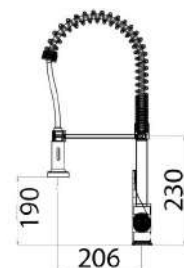

1 bar	2 bar	3 bar	4 bar	5 bar
5,6	7,8	9,8	11,5	13,3

cod.	fin.	€
MXCMMCSACCR	Cromo	180,00