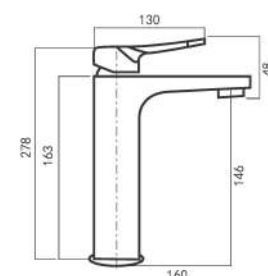

1 bar	2 bar	3 bar	4 bar	5 bar
4	5,5	7	8	9

MXLHMCLMCCR

Miscelatore lavabo alto in ottone composto da:

- piletta click clack 1" 1/4 con troppo pieno
- flessibili 3/8" F
- kit di fissaggio

cod.	var.	fin.	€
MXLHMCLMCCR		Cromo	123,00
MXLHMCLMCNS		Nichel spazzolato	240,00
MXLHMCLMCNO		Nero opaco	210,00
MXLHMCLMCA1		Light stone	260,00
MXLHMCLMCA2		Pastel green	260,00
MXLHMCLMCA3		Terra di siena	260,00
MXLHMCLMCA4		Timeless rust	260,00
MXLHMCLMCA5		Hot brown	260,00
MXLHMCLMCA6		Tiffany	260,00