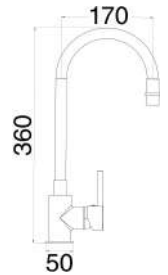

1 bar	2 bar	3 bar	4 bar	5 bar
5,3	7,8	9,7	11,5	13

cod.	fin.	€
MXCU000FLCAG	Grigio	76,00