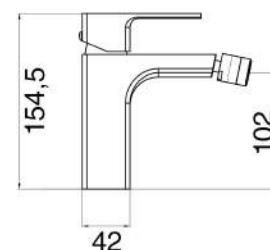

MXBIMCNXCCR

Miscelatore bidet composto da:

- piletta pop up 1" 1/4
- flessibili
- kit di fissaggio

1 bar	2 bar	3 bar	4 bar	5 bar
5,6	7,8	8,7	11,8	13

cod.	var.	fin.	€
MXBIMCNXCCR		Cromo	78,00
MXBIMCNXCNO		Nero opaco	96,00