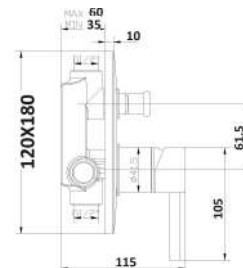

1 bar	2 bar	3 bar	4 bar	5 bar
6,9	10	12	14	13,5

cod.	var.	fin.	€
MXDDMCNXQCR	Senza easy box	Cromo	72,00
MXDDMCNXQNO	Senza easy box	Nero opaco	99,00
RU2V35NXQCR	Con easy box	Cromo	106,00
RU2V35NXQNO	Con easy box	Nero opaco	160,00