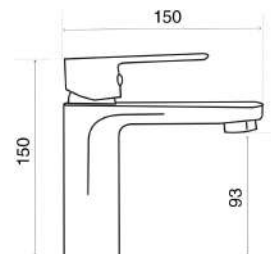

1 bar	2 bar	3 bar	4 bar	5 bar
5,6	7,8	8,7	11,8	13

cod.	var.	fin.	€
MXLAMCHHCCR		Cromo	56,00
MXLAMCHHCNO		Nero opaco	79,00