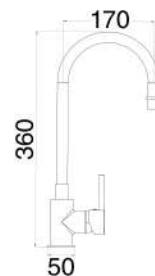

1 bar	2 bar	3 bar	4 bar	5 bar
5,3	7,8	9,7	11,5	13

cod.	fin.	€
MXCU000FLCGL	Cromo	76,00