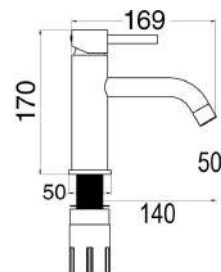

1 bar	2 bar	3 bar	4 bar	5 bar
5,3	7,8	9,7	11,5	13

cod.	fin.	€
MXLAMCMMCGRS	Grafite	170,00