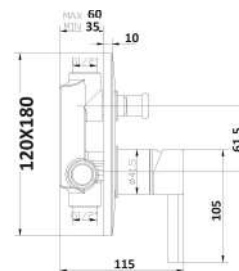

1 bar	2 bar	3 bar	4 bar	5 bar
6,9	10	12	14	13,5

cod.	var.	fin.	€
RU3V35NXQCR	Con easy box	Cromo	106,00
RU3V35NXQNO	Con easy box	Nero opaco	160,00