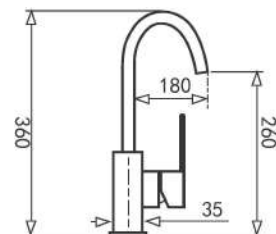

cod.	var.	fin.	€
MXCUMCLMCCR		Cromo	74,00

1 bar	2 bar	3 bar	4 bar	5 bar
4	5,5	7	8	9