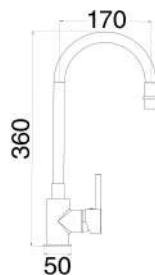

1 bar	2 bar	3 bar	4 bar	5 bar
5,3	7,8	9,7	11,5	13

cod.	fin.	€
MXCU000FLCVE	Verde	76,00