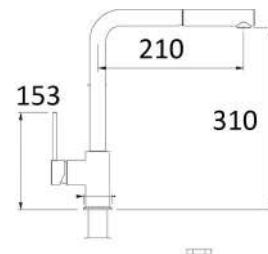

- doccia estraibile in ottone

1 bar	2 bar	3 bar	4 bar	5 bar
6,3	7,5	8,8	11	13,5

cod.	fin.	€
MXES00003CR	Cromo	110,00

MXES00003NO

Miscelatore cucina nero opaco composto da:

- doccia estraibile in ottone

1 bar	2 bar	3 bar	4 bar	5 bar
6,3	7,5	8,8	11	13,5