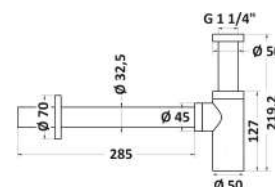

cod.	fin.	€
SI0000103AS	Acciaio spazzolato	95,00