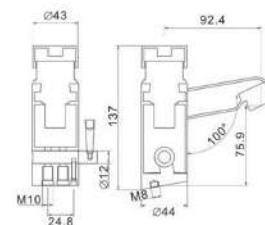

cod.	var.	fin.	€
MXLA00TM3CR		Cromo	95,00