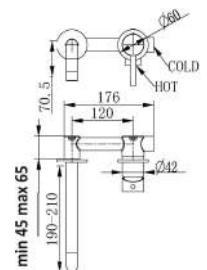

1 bar	2 bar	3 bar	4 bar	5 bar
5,5	8	9,9	11,7	13,2

cod.	fin.	€
MXLIMCMMCRO	Rame opaco	195,00