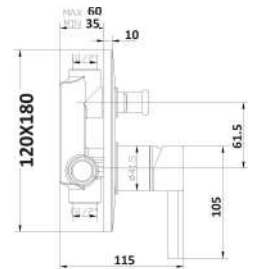

1 bar	2 bar	3 bar	4 bar	5 bar
6,9	10	12	14	16

cod.	var.	fin.	€
MXDDMC18QCR	senza easy box	Cromo	70,00
RU2V3518QCR	con easy box	Cromo	106,00