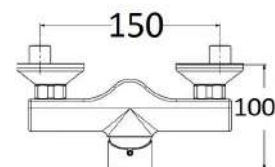

cod.	var.	fin.	€
MXEDMCLMCCR		Cromo	72,00

1 bar	2 bar	3 bar	4 bar	5 bar
4	5,5	7	8	9