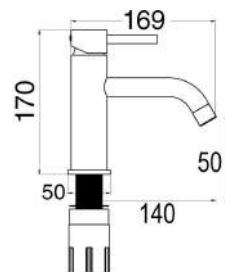

1 bar	2 bar	3 bar	4 bar	5 bar
5,3	7,8	9,7	11,5	13

cod.	fin.	€
MXLAMCMMCOS	Oro spazzolato opaco	170,00