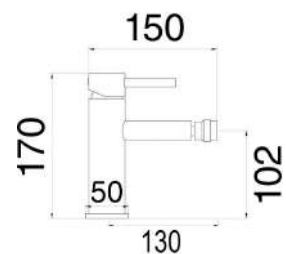

1 bar	2 bar	3 bar	4 bar	5 bar
5,3	7,8	9,7	11,5	13

cod.	fin.	€
MXBIMCMMCGRS	Grafite	180,00