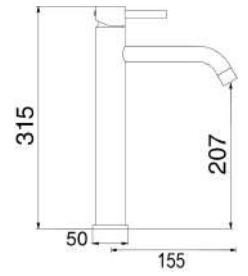

1 bar	2 bar	3 bar	4 bar	5 bar
5,3	7,8	9,7	11,5	13

cod.	fin.	€
MXLHMCMMCOA	Bronzo	185,00