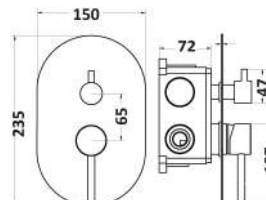

1 bar	2 bar	3 bar	4 bar	5 bar
7,6	10	13,4	16	18

cod.	fin.	€
MXDIMC163AS	Acciaio spazzolato	175,00

MXDDMC163AS

Miscelatore doccia incasso a 2 vie in acciaio 316 composto da:

- easy box
- piastra in acciaio 316
- kit maniglie
- corpo incasso