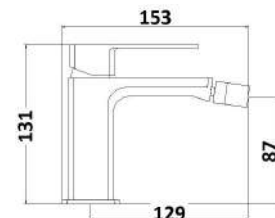

cod.	var.	fin.	€
MXBIMC23CCR		Cromo	92,00
MXBIMC23CNS		Nichel spazzolato	180,00
MXBIMC23CNO		Nero opaco	160,00
MXBIMC23CA1		Light stone	195,00
MXBIMC23CA2		Pastel green	195,00
MXBIMC23CA3		Terra di siena	195,00
MXBIMC23CA4		Timeless rust	195,00
MXBIMC23CA5		Hot brown	195,00
MXBIMC23CA6		Tiffany	195,00

1 bar	2 bar	3 bar	4 bar	5 bar
4	5,5	7	8	9