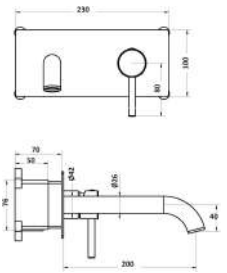

cod.	fin.	€
MXLTMCM3CR	Cromo	150,00