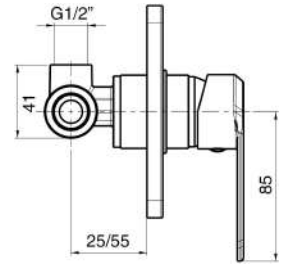

1 bar	2 bar	3 bar	4 bar	5 bar
6,9	10	12	14	16

cod.	var.	fin.	€
MXDIMC18QCR	senza easy box	Cromo	52,00