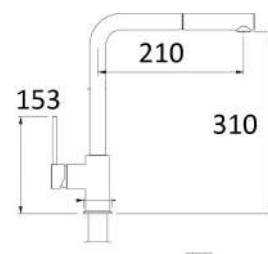

1 bar	2 bar	3 bar	4 bar	5 bar
6,3	7,5	8,8	11	13,5

cod.	fin.	€
MXES00003NS	Nichel spazzolato	158,00