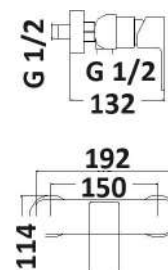

1 bar	2 bar	3 bar	4 bar	5 bar
4	5,5	7	8	9

cod.	var.	fin.	€
MXEDMCHHCCR		Cromo	72,00