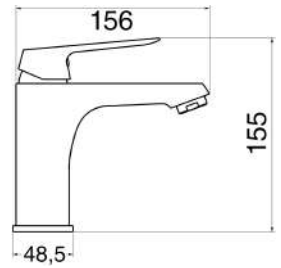

cod.	fin.	€
PCPITID53CR	Cromo	20,00

SERIE DREAM

MXLAMCDRCCR

Miscelatore lavabo in ottone cromato composto da:

- piletta click clack 1" 1/4 con troppo pieno
- 2 flessibili 3/8" F
- kit di fissaggio

1 bar	2 bar	3 bar	4 bar	5 bar
5,3	7,3	8,5	11,6	13