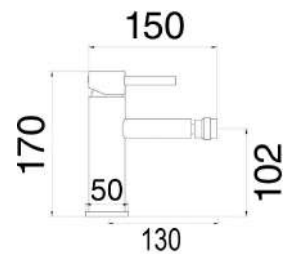

1 bar	2 bar	3 bar	4 bar	5 bar
5,3	7,8	9,7	11,5	13

cod.	fin.	€
MXBIMCMMCRO	Rame opaco	152,00