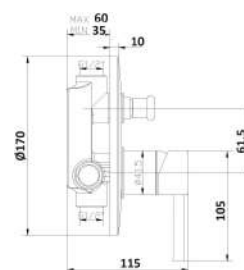

1 bar	2 bar	3 bar	4 bar	5 bar
6,9	10	12	14	16

cod.	var.	fin.	€
MXDDMCDR3CR	senza easy box	Cromo	66,00