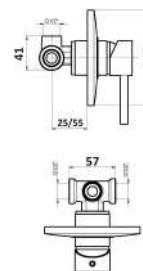

1 bar	2 bar	3 bar	4 bar	5 bar
6,9	10	12	14	13,5

cod.	var.	fin.	€
MXDIMCHH3CR		Cromo	49,00