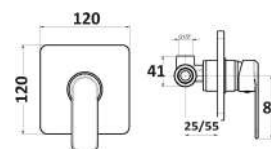

cod.	var.	fin.	€
MXDIMC23QCR	senza easy box	Cromo	52,00

1 bar	2 bar	3 bar	4 bar	5 bar
4	5,5	7	8	9