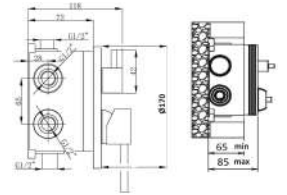

1 bar	2 bar	3 bar	4 bar	5 bar
6,9	10	12	14	16

cod.	var.	fin.	€
RU2V35183CR	con easy box	Cromo	102,00