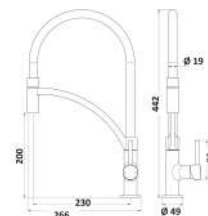

1 bar	2 bar	3 bar	4 bar	5 bar
3,5	5	6,4	7,5	8,5

cod.	fin.	€
MXCUMC273NE	Cromo	140,00