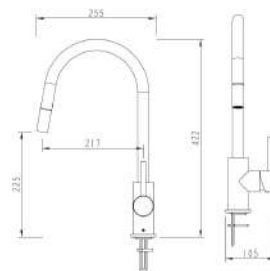

1 bar	2 bar	3 bar	4 bar	5 bar
4	5,5	7	8	9

cod.	fin.	€
MXCUMC16CAS	Acciaio spazzolato	110,00

MXESMC16CAS

Miscelatore cucina con doccetta estraibile in acciaio 316 completo di:

- flessibili 3/8" F
- kit di fissaggio