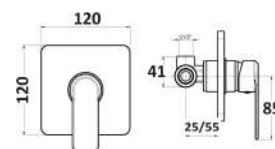

MXDIMCHH3CR

Miscelatore doccia incasso una via senza easy box

1 bar	2 bar	3 bar	4 bar	5 bar
6,9	10	12	14	13,5

cod.	var.	fin.	€
MXDIMCHH3CR		Cromo	49,00

MXDIMCHHQCR

Miscelatore doccia incasso una via senza easy box