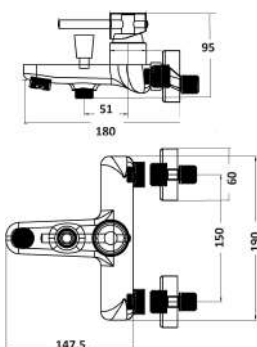

MXVAMCMMCCR

Miscelatore vasca composto da:

- kit doccia
- flessibile doppia aggraffatura 150 cm
- supporto snodato
- doccia multigetto

cod.	fin.	€
MXVAMCMM3CR	Cromo	96,00
MXVAMCMM3NS	Nichel spazzolato	220,00
MXVAMCMM3RO	Rame opaco	220,00
MXVAMCMM3OA	Bronzo	210,00
MXVAMCMM3BM	Bronzo opaco	220,00
MXVAMCMM3OS	Oro spazzolato opaco	250,00
MXVAMCMM3BO	Bianco opaco	170,00
MXVAMCMM3NO	Nero opaco	170,00
MXVAMCMM3GS	Grafite	260,00
MXVAMCMM3A1	Light stone	285,00
MXVAMCMM3A2	Pastel green	285,00
MXVAMCMM3A3	Terra di siena	285,00
MXVAMCMM3A4	Timeless rust	285,00
MXVAMCMM3A5	Hot brown	285,00
MXVAMCMM3A6	Tiffany	285,00