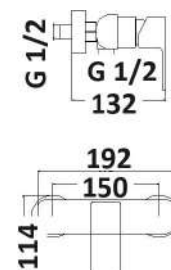

1 bar	2 bar	3 bar	4 bar	5 bar
4	5,5	7	8	9

cod.	var.	fin.	€
MXEDMCNXCCR		Cromo	74,00