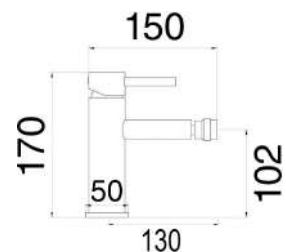

1 bar	2 bar	3 bar	4 bar	5 bar
5,3	7,8	9,7	11,5	13

cod.	fin.	€
MXBIMCMMCBO	Bianco opaco	90,00