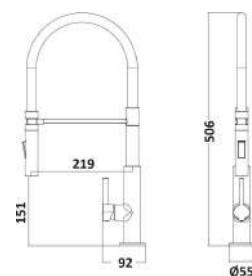

1 bar	2 bar	3 bar	4 bar	5 bar
3,5	5	6,4	7,5	8,5

cod.	fin.	€
MXCUMC293AG	Cromo	170,00