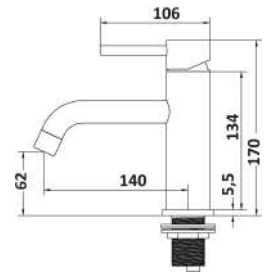

- piletta click clack universale 1" 1/4 in acciaio 316
- flessibili attacco 3/8" F
- kit di fissaggio

1 bar	2 bar	3 bar	4 bar	5 bar
3,5	5	6,4	7	8

cod.	fin.	€
MXLAMC16CAS	Acciaio spazzolato	145,00

MXLHMC16CAS