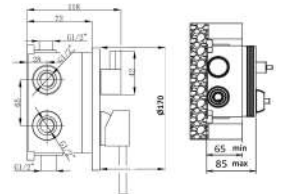

cod.	var.	fin.	€
RU3V35LM3CR	con easy box	Cromo	125,00
RU3V35LM3NS	con easy box	Nichel spazzolato	240,00
RU3V35LM3NO	con easy box	Nero opaco	210,00
RU3V35LM3A1	con easy box	Light stone	308,00
RU3V35LM3A2	con easy box	Pastel green	308,00
RU3V35LM3A3	con easy box	Terra di siena	308,00
RU3V35LM3A4	con easy box	Timeless rust	308,00
RU3V35LM3A5	con easy box	Hot brown	308,00
RU3V35LMCA6	con easy box	Tiffany	308,00

1 bar	2 bar	3 bar	4 bar	5 bar
4	5,5	7	8	9