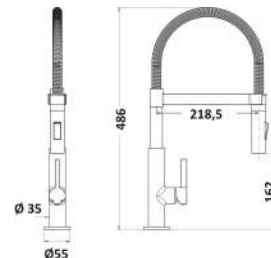

1 bar	2 bar	3 bar	4 bar	5 bar
3,5	5	6,4	7,5	8,5

cod.	fin.	€
MXCUMC313CR	Cromo	180,00