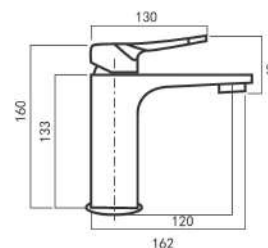

SERIE LM

MXLAMCLMCCR

Miscelatore lavabo in ottone composto da:

- piletta click clack 1" 1/4 con troppo pieno
- flessibili 3/8" F
- kit di fissaggio

cod.	var.	fin.	€
MXLAMCLMCCR		Cromo	78,00
MXLAMCLMCNS		Nichel spazzolato	160,00
MXLAMCLMCNO		Nero opaco	140,00
MXLAMCLMCA1		Light stone	195,00
MXLAMCLMCA2		Pastel green	195,00
MXLAMCLMCA3		Terra di siena	195,00
MXLAMCLMCA4		Timeless rust	195,00
MXLAMCLMCA5		Hot brown	195,00
MXLAMCLMCA6		Tiffany	195,00