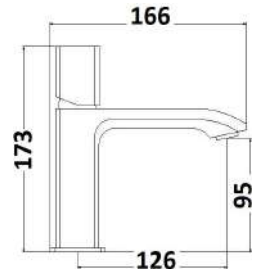

LEMM00001AS

Leva Ø 35 in acciaio inox 316 compatibile con tutta la serie

<u>cod.</u>	<u>fin.</u>	<u>€</u>
LEMM00001AS	Cromo	25,00

SERIE 21-23

MXLAMC21CCR

Miscelatore lavabo in ottone composto da:

- piletta click clack 1" 1/4 con troppo pieno
- flessibili 3/8" F
- kit di fissaggio