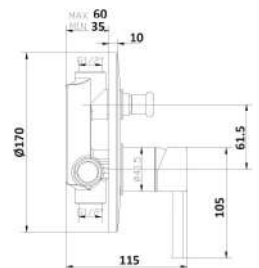

cod.	fin.	€
MXDDMCM3CR	Cromo	62,00