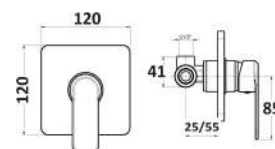

1 bar	2 bar	3 bar	4 bar	5 bar
6,9	10	12	14	13,5

cod.	var.	fin.	€
MXDIMCNXQCR	senza easy box	Cromo	52,00
MXDIMCNXQNO	senza easy box	Nero opaco	76,00