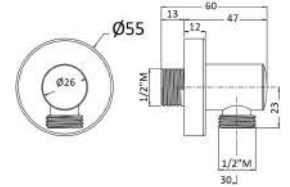

PA3150003AS

Presca acqua in acciaio 316 spazzolato attacco 1/2" M X 1/2" M

cod.	fin.	€
PA3150003AS	Acciaio spazzolato	36,00

BD6051203AS

Braccio doccia quadro a soffitto cm 20 in acciaio 316 spazzolato

1 bar	2 bar	3 bar	4 bar	5 bar
4	5,5	7	8	9