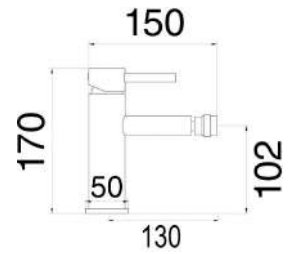

1 bar	2 bar	3 bar	4 bar	5 bar
4	5,5	7	8	9

cod.	fin.	€
MXBIMCMMCCR	Cromo	63,00
MXBIMCMMCA1	Light stone	180,00
MXBIMCMMCA2	Pastel green	180,00
MXBIMCMMCA3	Terra di siena	180,00
MXBIMCMMCA4	Timeless rust	180,00
MXBIMCMMCA5	Hot brown	180,00
MXBIMCMMCA6	Tiffany	180,00