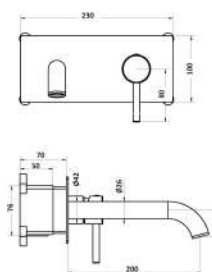

1 bar	2 bar	3 bar	4 bar	5 bar
6,9	10	12	14	16

cod.	var.	fin.	€
MXLTMC183CR	con easy-box	Cromo	150,00