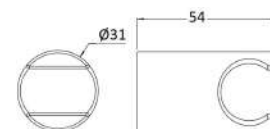

DP3050003AS

Duplex fisso in acciaio:

- innesto conico

cod.	fin.	€
DP3050003AS	Acciaio spazzolato	36,00