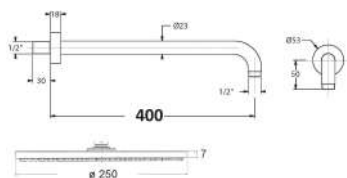

CP4205AS

Kit doccia in acciaio 316 spazzolato composto da:

- braccio doccia in acciaio 316 spazzolato, 40 cm
- soffione ispezionabile in acciaio 316 spazzolato, 250X250 mm

cod.	var.	fin.	€
SD3225003AS	soffione	Acciaio spazzolato	163,00
BD6042003AS	braccio	Acciaio spazzolato	92,00
CP4235053AS	kit braccio e soffione	Acciaio spazzolato	255,00

CP4510AS

Kit doccia in acciaio 316 spazzolato composto da:

- braccio doccia in acciaio 316 spazzolato cm 35
- soffione ispezionabile in acciaio 316 spazzolato, Ø 250 mm

cod.	var.	fin.	€
SD3125003AS	soffione	Acciaio spazzolato	152,00
BD6045353AS	braccio	Acciaio spazzolato	57,00
CP4535103AS	kit braccio e soffione	Acciaio spazzolato	209,00