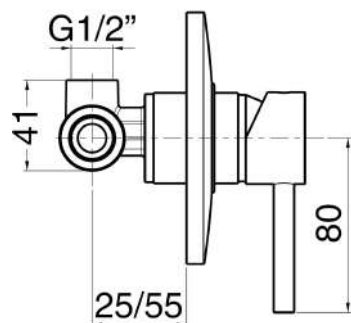

MXDIMCMM3CR

Miscelatore incasso una via

cod.	fin.	€
MXDIMCMM3CR	Cromo	49,00