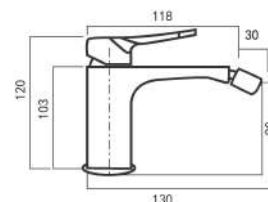

cod.	var.	fin.	€
MXBIMCLMCCR		Cromo	78,00
MXBIMCLMCNS		Nichel spazzolato	160,00
MXBIMCLMCNO		Nero opaco	140,00
MXBIMCLMCA1		Light stone	195,00
MXBIMCLMCA2		Pastel green	195,00
MXBIMCLMCA3		Terra di siena	195,00
MXBIMCLMCA4		Timeless rust	195,00
MXBIMCLMCA5		Hot brown	195,00
MXBIMCLMCA6		Tiffany	195,00

1 bar	2 bar	3 bar	4 bar	5 bar
4	5,5	7	8	9