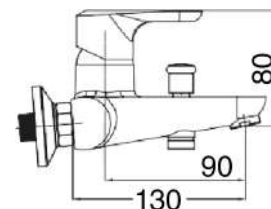

1 bar	2 bar	3 bar	4 bar	5 bar
6,4	9,4	11	12,8	13,5

cod.	var.	fin.	€
MXVAMCHHCCR		Cromo	96,00
MXVAMCHHCNO		Nero opaco	130,00