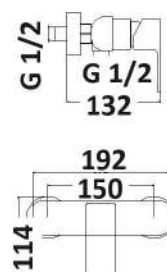

cod.	var.	fin.	€
MXEDMC23CCR		Cromo	74,00

1 bar	2 bar	3 bar	4 bar	5 bar
4	5,5	7	8	9