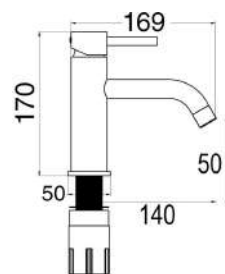

1 bar	2 bar	3 bar	4 bar	5 bar
5,3	7,8	9,7	11,5	13

cod.	fin.	€
MXLAMCMMCBM	Bronzo opaco	152,00