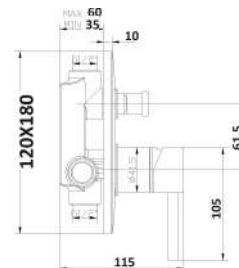

cod.	var.	fin.	€
MXDDMC23QCR	senza easy box	Cromo	70,00
RU2V3523QCR	con easy box	Cromo	106,00
RU2V3523QNS	con easy box	Nichel spazzolato	205,00
RU2V3523QNO	con easy box	Nero opaco	186,00
RU2V3523QA1	con easy box	Light stone	255,00
RU2V3523QA2	con easy box	Pastel green	255,00
RU2V3523QA3	con easy box	Terra di siena	255,00
RU2V3523QA4	con easy box	Timeless rust	255,00
RU2V3523QA5	con easy box	Hot brown	255,00
RU2V3523QA6	con easy box	Tiffany	255,00

1 bar	2 bar	3 bar	4 bar	5 bar
6,9	10	12	14	16