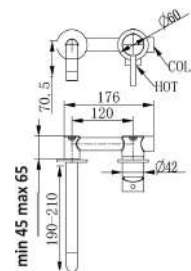

1 bar	2 bar	3 bar	4 bar	5 bar
5	6,8	7,8	10	12

cod.	var.	fin.	€
MXLIMCHHCCR	senza easy box	Cromo	100,00
MXLIMCHHCNO	senza easy box	Nero opaco	150,00