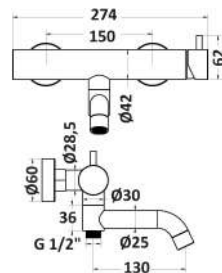

1 bar	2 bar	3 bar	4 bar	5 bar			
8,2	12,2	14,2	15,4	16,3			
cod.				var.	fin.		€
CL2166CC3AS						Acciaio spazzolato	690,00

MXVAMC16CAS

Miscelatore vasca in acciaio 316 composto da:

- flessibile doppia aggraffatura 150 cm in acciaio 316
- supporto fisso DP3050AS
- doccia monogetto DC5055AS