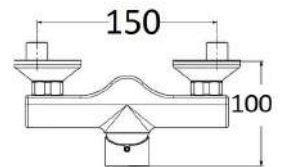

1 bar	2 bar	3 bar	4 bar	5 bar
6,4	9,4	11	12,8	13,5

cod.	var.	fin.	€
MXEDMCDRCCR		Cromo	70,00