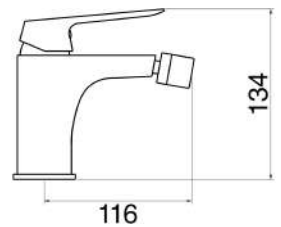

1 bar	2 bar	3 bar	4 bar	5 bar
5,3	7,3	8,5	11,6	13

cod.	var.	fin.	€
MXBIMCDRCCR		Cromo	68,00