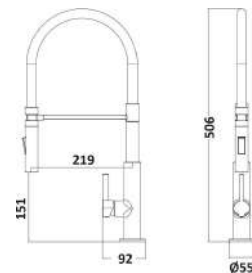

1 bar	2 bar	3 bar	4 bar	5 bar
3,5	5	6,4	7,5	8,5

cod.	fin.	€
MXCUMC293NE	Cromo	170,00