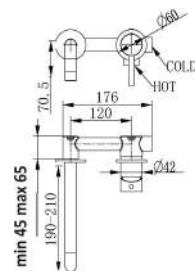

1 bar	2 bar	3 bar	4 bar	5 bar
5,5	8	9,9	11,7	13,2

cod.	fin.	€
MXLIMCMMCOA	Bronzo	185,00