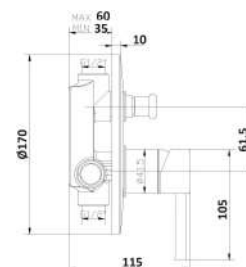

1 bar	2 bar	3 bar	4 bar	5 bar
6,9	10	12	14	13,5

cod.	var.	fin.	€
MXDDMCHH3CR	Senza easy box	Cromo	66,00
MXDDMCHH3NO	Senza easy box	Nero opaco	85,00
RU2V35HH3CR	Con easy box	Cromo	102,00
RU2V35HH3NO	Con easy box	Nero opaco	121,00