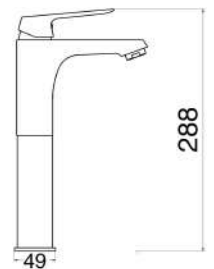

1 bar	2 bar	3 bar	4 bar	5 bar
5,3	7,3	8,5	11,6	13

cod.	var.	fin.	€
MXLHMCDRCCR		Cromo	107,00