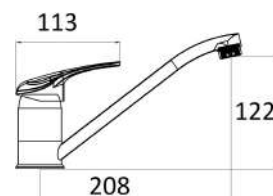

1 bar	2 bar	3 bar	4 bar	5 bar
5,6	7,5	8,8	10	12,5

cod.	fin.	€
MXBMC7003CR	Cromo	38,00