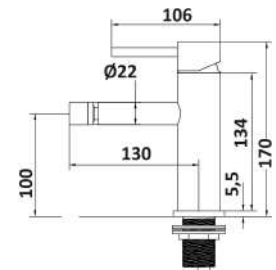

1 bar	2 bar	3 bar	4 bar	5 bar
3,5	5	6,4	7,5	8,5

cod.	fin.	€
MXBIMC16CAS	Acciaio spazzolato	145,00