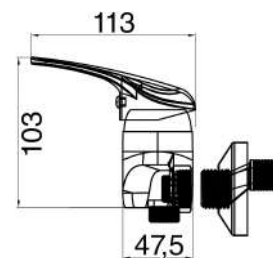

1 bar	2 bar	3 bar	4 bar	5 bar
5,3	7,8	9,7	11,5	13

cod.	fin.	€
MXBMC4003CR	Cromo	45,00