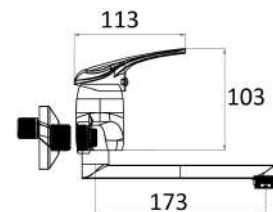

1 bar	2 bar	3 bar	4 bar	5 bar
5,6	7	8,5	10	12,5

cod.	fin.	€
MXBMC6003CR	Cromo	44,00