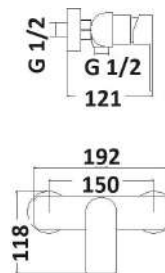

1 bar	2 bar	3 bar	4 bar	5 bar
6,4	9,4	11	12,8	13

cod.	var.	fin.	€
MXEDMC18CCR		Cromo	74,00