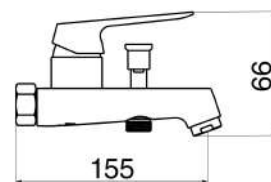

1 bar	2 bar	3 bar	4 bar	5 bar
6,4	9,4	11	12,8	13,5

cod.	var.	fin.	€
MXVAMCDRCCR		Cromo	98,00