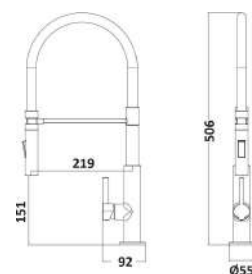

1 bar	2 bar	3 bar	4 bar	5 bar
3,5	5	6,4	7,5	8,5

cod.	fin.	€
MXCUMC293BI	Cromo	170,00