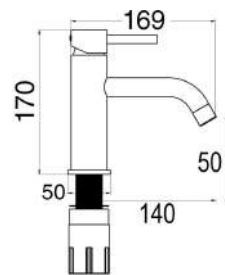

1 bar	2 bar	3 bar	4 bar	5 bar
5,3	7,8	9,7	11,5	13

cod.	fin.	€
MXLAMCMMCOA	Bronzo	142,00