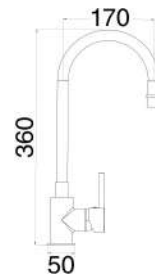

1 bar	2 bar	3 bar	4 bar	5 bar
5,3	7,8	9,7	11,5	13

cod.	fin.	€
MXCU000FLCAR	Cromo	76,00