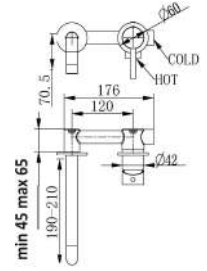

MXLIMCMMCCR

Miscelatore lavabo incasso in ottone composto da:

- corpo incasso
- parti esterne
- piletta click clack 1" 1/4

1 bar	2 bar	3 bar	4 bar	5 bar
4	5,5	7	8	9

cod.	fin.	€
MXLIMCMMCCR	Cromo	100,00
MXLIMCMMCA1	Light stone	240,00
MXLIMCMMCA2	Pastel green	240,00
MXLIMCMMCA3	Terra di siena	240,00
MXLIMCMMCA4	Timeless rust	240,00
MXLIMCMMCA5	Hot brown	240,00
MXLIMCMMCA6	Tiffany	240,00