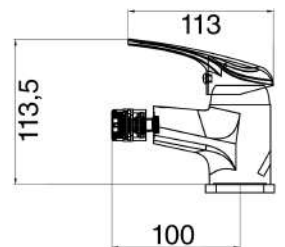

1 bar	2 bar	3 bar	4 bar	5 bar
5,3	8,2	10,3	12	13,2

cod.	fin.	€
MXBMC2003CR	Cromo	38,00