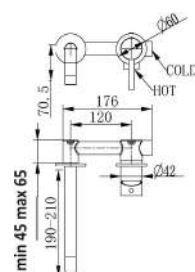

1 bar	2 bar	3 bar	4 bar	5 bar
5,5	8	9,9	11,7	13,2

cod.	fin.	€
MXLIMCMMCOS	Oro spazzolato opaco	290,00