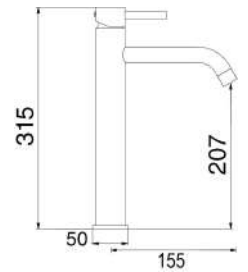

1 bar	2 bar	3 bar	4 bar	5 bar
5,3	7,8	9,7	11,5	13

cod.	fin.	€
MXLHMCMMCBM	Bronzo opaco	185,00