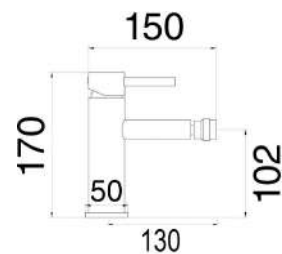

1 bar	2 bar	3 bar	4 bar	5 bar
5,3	7,8	9,7	11,5	13

cod.	fin.	€
MXBIMCMMCOA	Bronzo	142,00