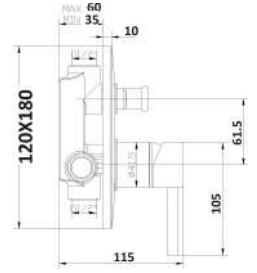

1 bar	2 bar	3 bar	4 bar	5 bar
6,9	10	12	14	16

cod.	var.	fin.	€
MXDDMCDRQCR	senza easy box	Cromo	70,00
RU2V35DRQCR	con easy box	Cromo	106,00