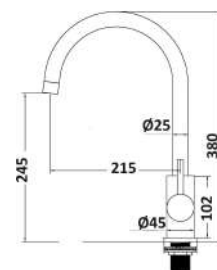

1 bar	2 bar	3 bar	4 bar	5 bar
4	5.5	6.7	7.8	9

cod.	fin.	€
MX2B00003AS	Acciaio spazzolato	180,00

MXCUMC16CAS

Miscelatore cucina canna girevole in acciaio 316 completo di:

- flessibili 3/8" F, 35 cm
- kit di fissaggio