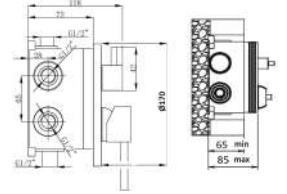

1 bar	2 bar	3 bar	4 bar	5 bar
6,9	10	12	14	16

cod.	var.	fin.	€
RU3V35DR3CR	con easy box	Cromo	102,00