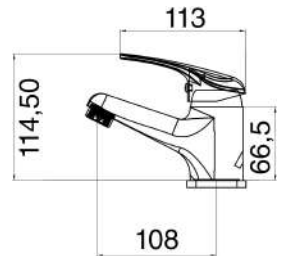

SERIE ALICE

MXBMC1003CR

Miscelatore lavabo cromato composto da:

- piletta pop up 1" 1/4 F
- set di 2 flessibili 3/8" F
- aeratore 24X1 M

1 bar	2 bar	3 bar	4 bar	5 bar
5,3	8,2	10,3	12	13,2

cod.	fin.	€
MXBMC1003CR	Cromo	38,00