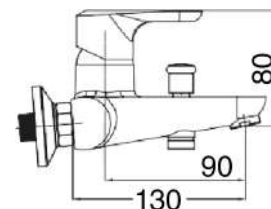

cod.	var.	fin.	€
MXVAMC23CCR		Cromo	96,00
MXVAMC23CNS		Nichel spazzolato	192,00
MXVAMC23CNO		Nero opaco	170,00
MXVAMC23CA1		Light stone	290,00
MXVAMC23CA2		Pastel green	290,00
MXVAMC23CA3		Terra di siena	290,00
MXVAMC23CA4		Timeless rust	290,00
MXVAMC23CA5		Hot brown	290,00
MXVAMC23CA6		Tiffany	290,00

1 bar	2 bar	3 bar	4 bar	5 bar
4	5,5	7	8	9