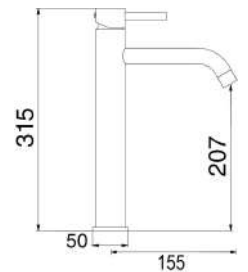

1 bar	2 bar	3 bar	4 bar	5 bar
5,3	7,8	9,7	11,5	13

cod.	fin.	€
MXLHMCMMCOS	Oro spazzolato opaco	275,00