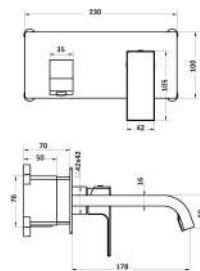

1 bar	2 bar	3 bar	4 bar	5 bar
4	5,5	7	8	9

cod.	var.	fin.	€
MXLQMCNX3CR	con easy box	Cromo	160,00
MXLQMCNX3NO	con easy box	Nero opaco	250,00