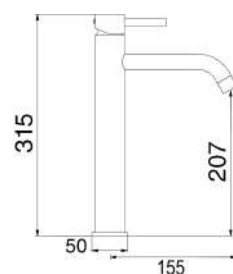

1 bar	2 bar	3 bar	4 bar	5 bar
5,3	7,8	9,7	11,5	13

cod.	fin.	€
MXLHMCMMCNS	Nichel spazzolato	185,00