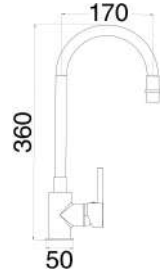

MXCU000FLCNE

Miscelatore cucina con canna flessibile e girevole nera e corpo cromato

1 bar	2 bar	3 bar	4 bar	5 bar
5,3	7,8	9,7	11,5	13

cod.	fin.	€
MXCU000FLCNE	Nero	76,00