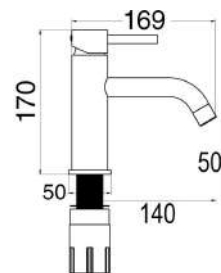

1 bar	2 bar	3 bar	4 bar	5 bar
4	5,5	7	8	9

cod.	fin.	€
MXLAMCMMCCR	Cromo	63,00
MXLAMCMMCA1	Light stone	180,00
MXLAMCMMCA2	Pastel green	180,00
MXLAMCMMCA3	Terra di siena	180,00
MXLAMCMMCA4	Timeless rust	180,00
MXLAMCMMCA5	Hot brown	180,00
MXLAMCMMCA6	Tiffany	180,00