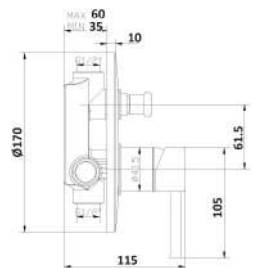

1 bar	2 bar	3 bar	4 bar	5 bar
6,9	10	12	16	18

cod.	var.	fin.	€
MXDDMC183CR	senza easy box	Cromo	66,00