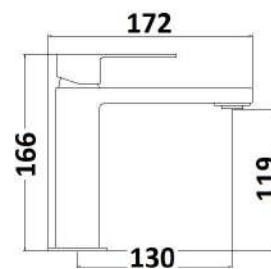

<u>cod.</u>	<u>fin.</u>	<u>€</u>
KITFIXR0000	Cromo	8,00

SERIE 18

MXLAMC18CCR

Miscelatore lavabo composto da:

- piletta click clack 1" 1/4 con troppo pieno
- flessibili 3/8" F
- kit di fissaggio

1 bar	2 bar	3 bar	4 bar	5 bar
4	5,5	7	8	9