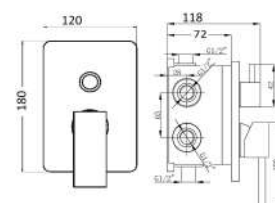

cod.	var.	fin.	€
RU2V35LMQCR	con easy box	Cromo	106,00
RU2V35LMQNS	con easy box	Nichel spazzolato	205,00
RU2V35LMQNO	con easy box	Nero opaco	186,00
RU2V35LMQA1	con easy box	Light stone	255,00
RU2V35LMQA2	con easy box	Pastel green	255,00
RU2V35LMQA3	con easy box	Terra di siena	255,00
RU2V35LMQA4	con easy box	Timeless rust	255,00
RU2V35LMQA5	con easy box	Hot brown	255,00
RU2V35LMQA6	con easy box	Tiffany	255,00

1 bar	2 bar	3 bar	4 bar	5 bar
4	5,5	7	8	9