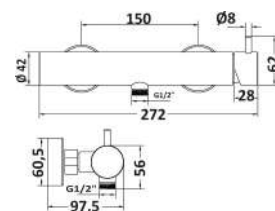

1 bar	2 bar	3 bar	4 bar	5 bar
6,4	9,4	11	12,8	13,5

cod.	fin.	€
MXVAMC16CAS	Acciaio spazzolato	265,00

MX2B00003AS

Miscelatore esterno doccia in acciaio 316 composto da:

- flessibile doppia aggraffatura 150 cm
- supporto fisso DP3050AS
- doccia monogetto DC5055AS