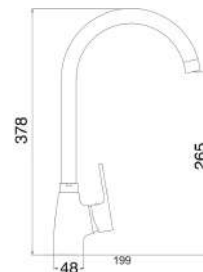

1 bar	2 bar	3 bar	4 bar	5 bar
5	6,8	7,8	10	12

cod.	var.	fin.	€
MXCUMCHHCCR		Cromo	60,00
MXCUMCHHCNO		Nero opaco	90,00