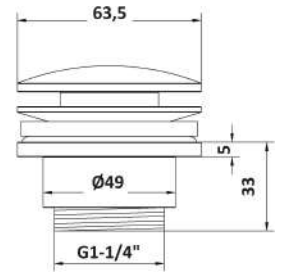

cod.	fin.	€
RISCCC601AS	Acciaio spazzolato	42,00