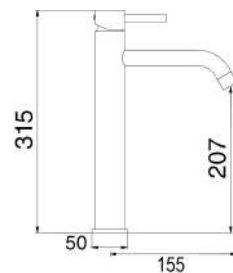

1 bar	2 bar	3 bar	4 bar	5 bar
4	5,5	7	8	9

cod.	fin.	€
MXLHMCMMCCR	Cromo	92,00
MXLHMCMMCA1	Light stone	260,00
MXLHMCMMCA2	Pastel green	260,00
MXLHMCMMCA3	Terra di siena	260,00
MXLHMCMMCA4	Timeless rust	260,00
MXLHMCMMCA5	Hot brown	260,00
MXLHMCMMCA6	Tiffany	260,00