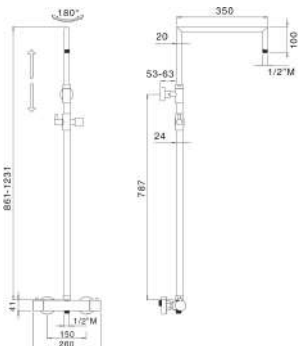

KIT COLONNA DOCCIA

Kit colonna doccia in acciaio 316 spazzolato composto da:

- colonna regolabile e orientabile
- miscelatore meccanico con cartuccia da 35 mm
- soffione doccia ispezionabile 250x250 mm
- flessibile doppia aggraffatura 150 cm
- doccia monogetto

cod.	var.	fin.	€
74P0519YD0AS		Acciaio spazzolato	594,00

KIT COLONNA DOCCIA

Kit colonna doccia in acciaio 316 spazzolato composto da:

- colonna regolabile e orientabile
- miscelatore meccanico con cartuccia da 35 mm
- soffione doccia ispezionabile Ø 250 mm
- flessibile doppia aggraffatura 150 cm
- doccia monogetto

cod.	var.	fin.	€
74P1026YD0AS		Acciaio spazzolato	580,00