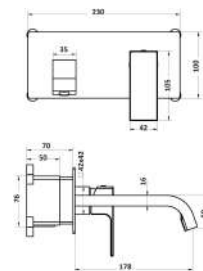

cod.	var.	fin.	€
MXLQMCLMCCR	con easy box	Cromo	160,00
MXLQMCLMCNS	con easy box	Nichel spazzolato	310,00
MXLQMCLMCNO	con easy box	Nero opaco	240,00
MXLQMCLMCA1	con easy box	Light stone	260,00
MXLQMCLMCA2	con easy box	Pastel green	260,00
MXLQMCLMCA3	con easy box	Terra di siena	260,00
MXLQMCLMCA4	con easy box	Terra di Francia	260,00
MXLQMCLMCA5	con easy box	Hot brown	260,00
MXLQMCLMCA6	con easy box	Tiffany	260,00

1 bar	2 bar	3 bar	4 bar	5 bar
4	5,5	7	8	9