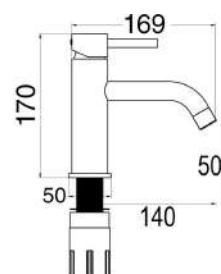

1 bar	2 bar	3 bar	4 bar	5 bar
5,3	7,8	9,7	11,5	13

cod.	fin.	€
MXLAMCMMCNS	Nichel spazzolato	152,00