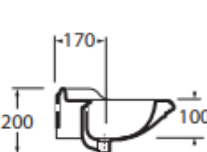

JULP06051T0M

CODICE	Descrizione	Riferimenti	Listino A	Listino B
JULP06051T0M	Lavabo 60 cm monoforo	60x51xh27 cm	Lavabo Appoggio	Arrivo