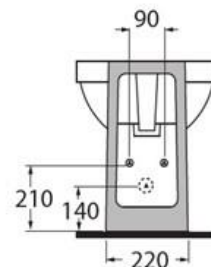

Tutti i sanitari AZZURRA in base alla normativa europea UNI EN 997:2007 per i vasi in CLASSE 2, effettuano uno scarico completo monoflusso con soli 3 litri d'acqua associandoli alle placche/ cassette di scarico AZZURRA.

CODICE	Descrizione	Riferimenti		Listino A	Listino B
CLZ100B4P	VASO SCARICO PARETE	51X36	XCU100P	102,02 €	108,14 €
CLZ500B4	BIDET	51X36	XCU500	102,02 €	108,14 €
SXCU100P	Sedile Frizionate	51X36	SXCU100P	51,36 €	54,44 €