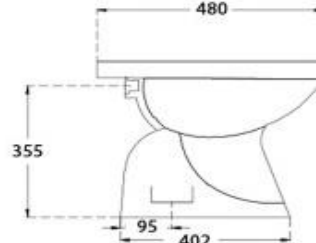

Vaso Civita Scarico Terra 360x475x400 mm in Ceramica