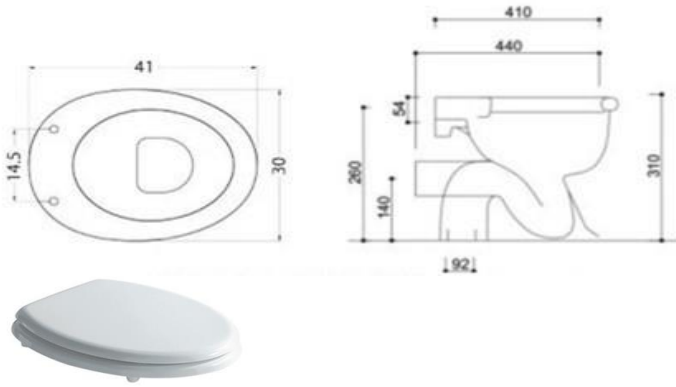

Vaso Infanzia 310X360X300 Scarico Parete

Codice	Offerta	Listino A	Listino B
		Arrivo	Arrivo
4		Arrivo	Arrivo
6		Arrivo	Arrivo
12		Arrivo	Arrivo

Codice	Offerta	Peso	Conf.	Box	Listino A	Listino B
AS20P			1	12	74,17 €	74,17 €
AS20Px4	4		1	12	60,68 €	60,68 €