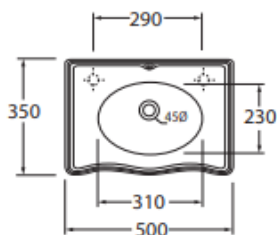

JULP06051T0M

CODICE	Descrizione	Riferimenti	Listino A	Listino B
JULP06051T0M	Lavabo 60 cm monoforo	60x51xh27 cm	Lavabo Appoggio	Arrivo