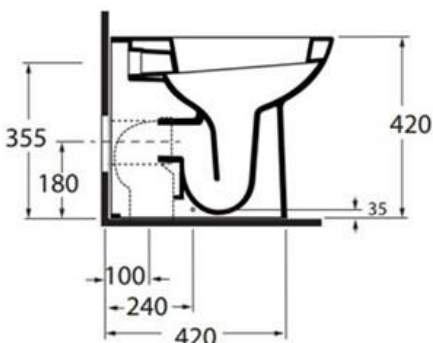

Vaso & Bidet Azzurra Serie FAST

Officina **Azzurra**: La serie si ispira ai concetti contemporanei di praticità, funzionalità, adattabilità. Si propone come una collezione snella, formata da vaso e bidet da terra, più una soluzione lavabo declinabile sia nella dinamica versione sospesa che nella più classica variante su colonna. Il design gioca con linee ergonomiche e arrotondate che promettono comfort attraverso le forme compatte.

Vaso con scarico a parete trasformabile a terra tramite curva tecnica in plastica

Dimensioni/dimensions: 51,5 X 36,5 X 42 cm
Peso/weight: 22 kg

Bidet monoforo

Dimensioni/dimensions: 55x35xH 42 cm
Peso/weight: 24 kg

CODICE	Descrizione	Riferimenti	Listino A	Listino B
FAVCTP	Vaso terra filomuro	51,5x31xh42 cm	97,59 €	103,44 €
FABITM	Bidet terra monoforo	51,5x31xh42 cm	97,59 €	103,44 €