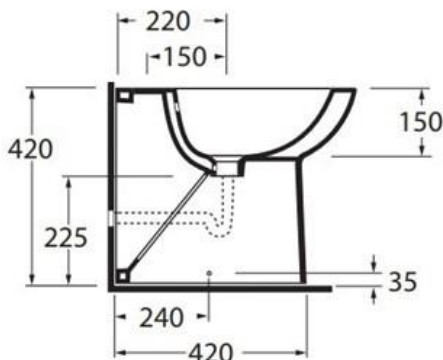

Vaso & Bidet Azzurra Serie FAST

Officina **Azzurra**: La serie si ispira ai concetti contemporanei di praticità, funzionalità, adattabilità. Si propone come una collezione snella, formata da vaso e bidet da terra, più una soluzione lavabo declinabile sia nella dinamica versione sospesa che nella più classica variante su colonna. Il design gioca con linee ergonomiche e arrotondate che promettono comfort attraverso le forme compatte.

Vaso con scarico a parete trasformabile a terra tramite curva tecnica in plastica

Dimensioni/dimensions: 51,5 X 36,5 X 42 cm
Peso/weight: 22 kg

Bidet monoforo

Dimensioni/dimensions: 55x35xH 42 cm
Peso/weight: 24 kg

CODICE	Descrizione	Riferimenti	Listino A	Listino B
FAVCTP	Vaso terra filomuro	51,5x31xh42 cm	97,59 €	103,44 €
FABITM	Bidet terra monoforo	51,5x31xh42 cm	97,59 €	103,44 €