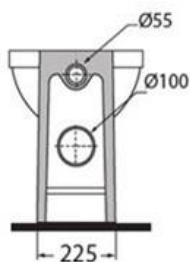

Tutti i sanitari AZZURRA in base alla normativa europea UNI EN 997:2007 per i vasi in CLASSE 2, effettuano uno scarico completo monoflusso con soli 3 litri d'acqua associandoli alle placche/ cassette di scarico AZZURRA.

CODICE	Descrizione	Riferimenti		Listino A	Listino B
CLZ100B4P	VASO SCARICO PARETE	51X36	XCU100P	102,02 €	108,14 €
CLZ500B4	BIDET	51X36	XCU500	102,02 €	108,14 €
SXCU100P	Sedile Frizionate	51X36	SXCU100P	51,36 €	54,44 €