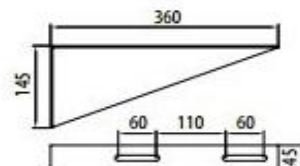

Coppia Mensole Fisse Lavabo Art. 15100

Codice	Offerta	Peso	Conf.	Box	Listino A	Listino B
15100	Offerta PZ 1		1	24	44,19 €	49,05 €
15100P	Offerta PZ 6		1	24	35,28 €	39,16 €

Maniglione Acciaio Bianco  
30Cm Bianco