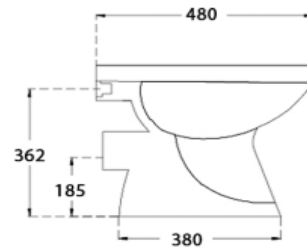

# Serie Civita

Cod. **VSPPB** Vaso Civita P 360x480x405 mm in Ceramica Bianco Lucido.

Cod. **VSPPB** Civita Glossy White Ceramic P/Trap WC Clost 360x480x405 mm.

VASO CIVITA P.360X480X405 IN CERAMI CA BIANCO