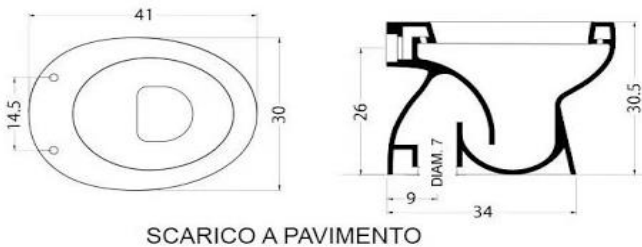

SCARICO A PAVIMENTO