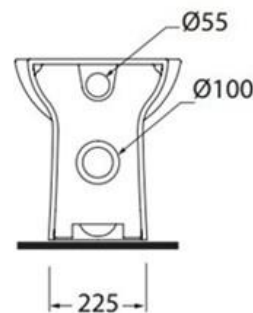

Vaso & Bidet Azzurra Serie FAST

Officina **Azzurra**: La serie si ispira ai concetti contemporanei di praticità, funzionalità, adattabilità. Si propone come una collezione snella, formata da vaso e bidet da terra, più una soluzione lavabo declinabile sia nella dinamica versione sospesa che nella più classica variante su colonna. Il design gioca con linee ergonomiche e arrotondate che promettono comfort attraverso le forme compatte.

Vaso con scarico a parete trasformabile a terra tramite curva tecnica in plastica

Dimensioni/dimensions: 51,5 X 36,5 X 42 cm
Peso/weight: 22 kg

Bidet monoforo

Dimensioni/dimensions: 55x35xH 42 cm
Peso/weight: 24 kg

CODICE	Descrizione	Riferimenti	Listino A	Listino B
FAVCTP	Vaso terra filomuro	51,5x31xh42 cm	97,59 €	103,44 €
FABITM	Bidet terra monoforo	51,5x31xh42 cm	97,59 €	103,44 €