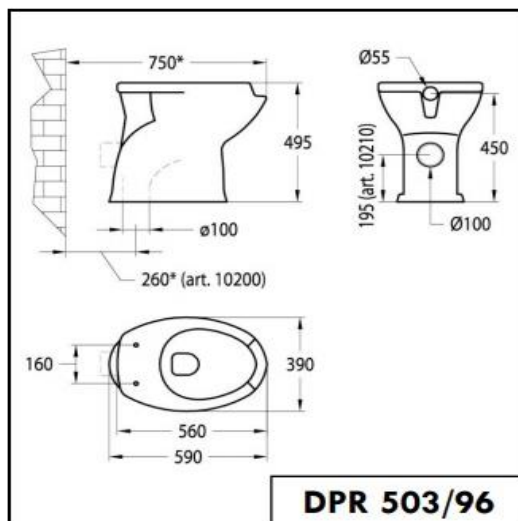

10210

Vaso in Vitreous China Bianca con scarico a terra. Quattro punti di fissaggio e apertura frontale.  
Versione scarico Parete

Vaso Disabile Sc.Parete

DPR 503/96

Codice	Riferimenti	Peso	Conf. Box	Listino A	Listino B
10210	Offerta PZ 1	1	6	155,21 €	155,21 €
10210X2	Offerta PZ 2	1	6	140,43 €	140,43 €
10210X6	Offerta PZ 6	1	6	121,17 €	121,17 €