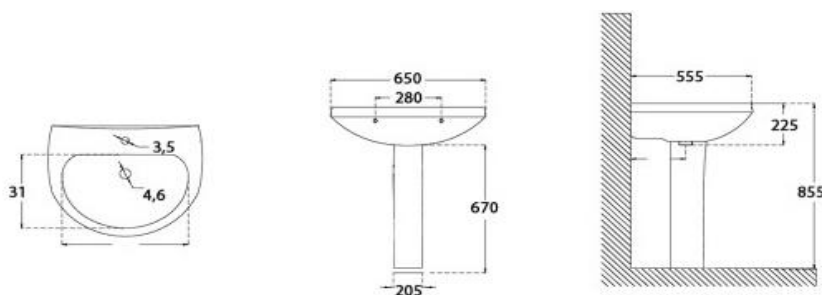

Serie Civita

Lavabo Civita 650x552x190 mm in Ceramica Bianco Lucido

Per bacale intero Pz 24 Extra 10%

Codice	Offerta	Peso	Conf.	Box	Listino A	Listino B
LUPB65	1		1	24	50,60 €	53,64 €
LUPB65x24	24		1	24	45,54 €	48,28 €

Cod. **CLUPB** Colonna Civita 195x690 mm in Ceramica Bianco Lucido.

Cod. **CLUPB** Civita Glossy White Ceramic Pedestal 195x690 mm.

Serie Civita

Colonna per lavabo in ceramica Bianca

Per bacale intero Pz 24 Extra 10%

Codice	Offerta	Peso	Conf.	Box	Listino A	Listino B
CLUPB	1		1	24	50,60 €	53,64 €
CLUPBx24	24		1	24	45,54 €	48,28 €