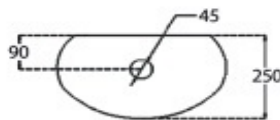

Cod. **CAPB** Cassetta Alta Civita 440x250x325 mm in Ceramica Bianco Lucido.
Cod. **CAPB** Civita Glossy White Ceramic High Tank 440x250x325 mm

Cassetta Alta Civita 435x250x325 mm in Ceramica Bianco Lucido

Codice	Offerta	Peso	Conf.	Box	Listino A	Listino B
CAPB	1	1	1	24	37,95 €	40,23 €
CAPBx24	24	1	1	24	34,16 €	36,21 €