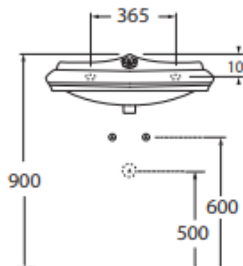

JULP06051T0M

CODICE	Descrizione	Riferimenti	Listino A	Listino B
JULP06051T0M	Lavabo 60 cm monoforo	60x51xh27 cm	Lavabo Appoggio	Arrivo