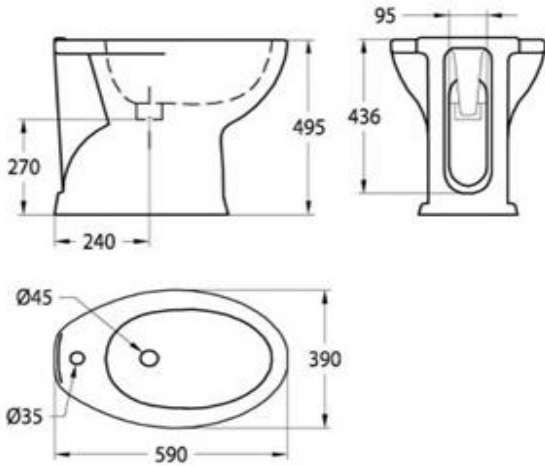

ARTICOLO / Item  
Articolo / Article

10192

Lavabo ergonomico in Vitreous China bianca per fissaggio a parete (tasselli non inclusi). Senza troppopieno.

ACCESSORI | ACCESSORIES | ACCESSOIRES | ACCESORIOS

## Comunità

Cod. 10386 Bidet

Codice	Riferimenti	Peso	Conf.	Box	Listino A	Listino B
10386	Offerta PZ 1		1	6	165,73 €	165,73 €
10386x2	Offerta PZ 2		1	6	157,44 €	157,44 €
10386x6	Offerta PZ 6		1	6	135,84 €	135,84 €