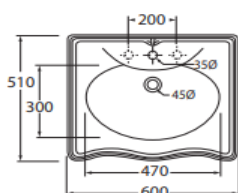

Lavabi Azzurra Serie JUBILELAEUM