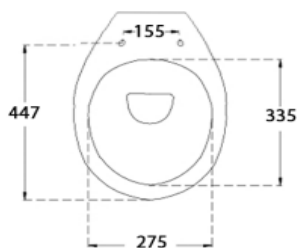

# Serie Civita

Cod. **VSPPB** Vaso Civita P 360x480x405 mm in Ceramica Bianco Lucido.

Cod. **VSPPB** Civita Glossy White Ceramic P/Trap WC Clost 360x480x405 mm.

VASO CIVITA P.360X480X405 IN CERAMI CA BIANCO