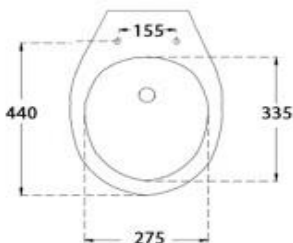

Vaso Civita Scarico Terra 360x475x400 mm in Ceramica