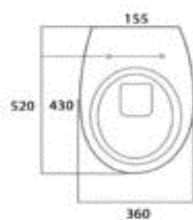

VASO NEPI SOSPEO P.360X510X365 IN CERAMICA BIANCO
LUCIDO

Codice	Offerta	Peso	Conf.	Box	Listino A	Listino B
1756.20			1	12	99,40 €	99,40 €
1756.20x4	4		1	12	81,33 €	81,33 €