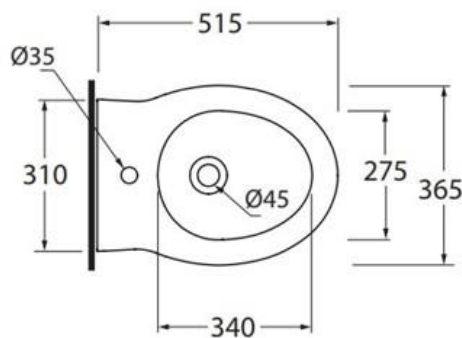

Vaso & Bidet Azzurra Serie FAST

Officina **Azzurra**: La serie si ispira ai concetti contemporanei di praticità, funzionalità, adattabilità. Si propone come una collezione snella, formata da vaso e bidet da terra, più una soluzione lavabo declinabile sia nella dinamica versione sospesa che nella più classica variante su colonna. Il design gioca con linee ergonomiche e arrotondate che promettono comfort attraverso le forme compatte.

Vaso con scarico a parete trasformabile a terra tramite curva tecnica in plastica

Dimensioni/dimensions: 51,5 X 36,5 X 42 cm
Peso/weight: 22 kg

Bidet monoforo

Dimensioni/dimensions: 55x35xH 42 cm
Peso/weight: 24 kg

CODICE	Descrizione	Riferimenti	Listino A	Listino B
FAVCTP	Vaso terra filomuro	51,5x31xh42 cm	97,59 €	103,44 €
FABITM	Bidet terra monoforo	51,5x31xh42 cm	97,59 €	103,44 €