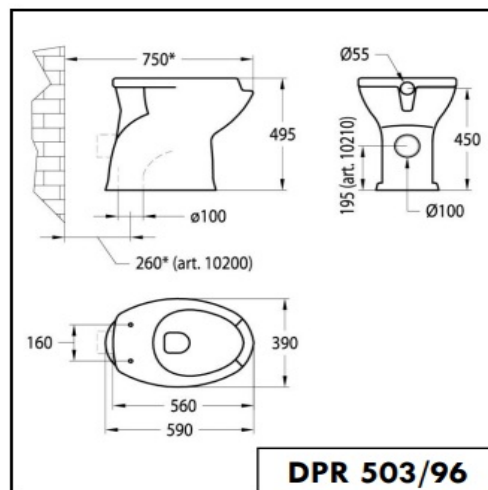

Vaso Disabile Scarico Terra

DPR 503/96

Codice	Riferimenti	Peso	Conf. Box	Listino A	Listino B
10200	Offerta PZ 1	1	6	155,21 €	155,21 €
10200x2	Offerta PZ 2	1	6	140,43 €	140,43 €
10200x6	Offerta PZ 6	1	6	121,17 €	121,17 €