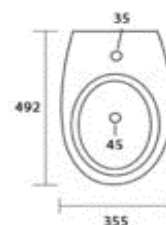

BIDET NEPI SOSPEO 360X500X340 IN CERAMICA BIANCO
LUCIDO

Codice	Offerta	Peso	Conf.	Box	Listino A	Listino B
1756.30			1	12	99,40 €	99,40 €
1756.30x4	4		1	12	81,33 €	81,33 €