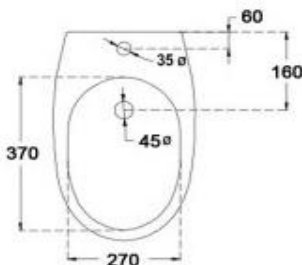

# Serie Civita

Cod. **VSPPB** Vaso Civita P 360x480x405 mm in Ceramica Bianco Lucido.

Cod. **VSPPB** Civita Glossy White Ceramic P/Trap WC Clost 360x480x405 mm.

VASO CIVITA P.360X480X405 IN CERAMI CA BIANCO

# Serie Civita

Cod. **VSTPB** Vaso Civita S 360x480x405 mm in Ceramica Bianco Lucido.

Cod. **VSTPB** Civita Glossy White Ceramic Monobloc S /Trap WC Closet 360x480x405 mm

Vaso Civita Scarico Terra 360x475x400 mm in Ceramica

# Serie Civita

Cod. **BUPB** Bidet Civita 365x525x400 mm in Ceramica Bianco Lucido.

Cod. **BUPB** Civita Glossy White Ceramic Bidet 365x525x400 mm.

Bidet Civita 365x525x400 mm in Ceramica Bianco Lucido

Codice	Offerta	Peso	Conf.	Box	Listino A	Listino B
BUPB	1	1	24		50,60 €	53,64 €
BUPBx24	24	1	24		45,54 €	48,28 €

Per bacale intero Pz 24 Extra 10%

Cod. **LUPB60** Lavabo Civita 605x455x178 mm in Ceramica Bianco Lucido.

Cod. **LUPB60** Civita Glossy White Ceramic Wash Basin 605x455x178 mm.

Serie Civita

Lavabo Civita 605x460x175 mmin Ceramica Bianco Lucido