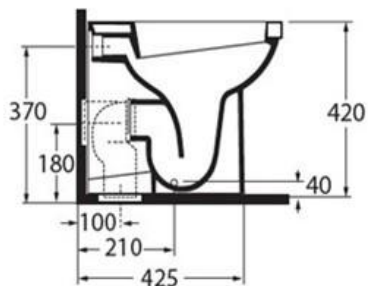

Tutti i sanitari AZZURRA in base alla normativa europea UNI EN 997:2007 per i vasi in CLASSE 2, effettuano uno scarico completo monoflusso con soli 3 litri d'acqua associandoli alle placche/ cassette di scarico AZZURRA.

CODICE	Descrizione	Riferimenti		Listino A	Listino B
CLZ100B4P	VASO SCARICO PARETE	51X36	XCU100P	102,02 €	108,14 €
CLZ500B4	BIDET	51X36	XCU500	102,02 €	108,14 €
SXCU100P	Sedile Frizionate	51X36	SXCU100P	51,36 €	54,44 €