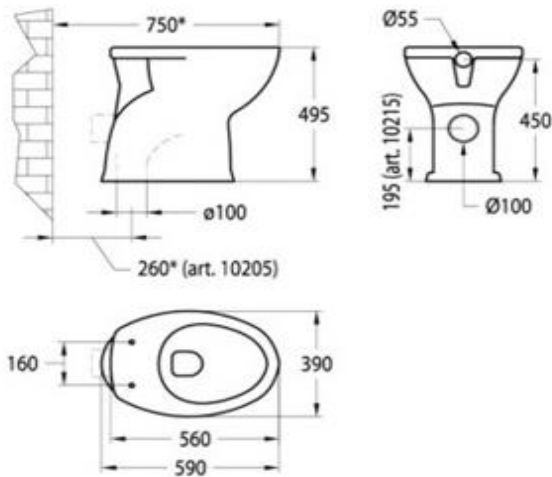

Sedile Wc Bianco Sedile For Life