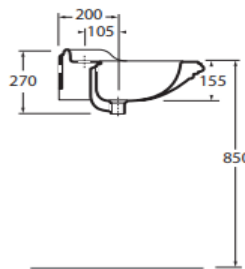

Lavabi Azzurra Serie JUBILELAEUM