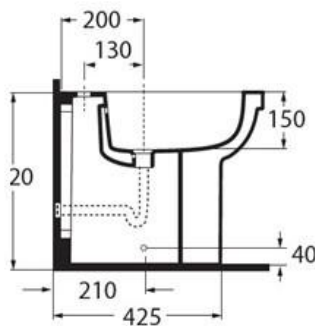

Tutti i sanitari AZZURRA in base alla normativa europea UNI EN 997:2007 per i vasi in CLASSE 2, effettuano uno scarico completo monoflusso con soli 3 litri d'acqua associandoli alle placche/ cassette di scarico AZZURRA.

CODICE	Descrizione	Riferimenti		Listino A	Listino B
CLZ100B4P	VASO SCARICO PARETE	51X36	XCU100P	102,02 €	108,14 €
CLZ500B4	BIDET	51X36	XCU500	102,02 €	108,14 €
SXCU100P	Sedile Frizionate	51X36	SXCU100P	51,36 €	54,44 €