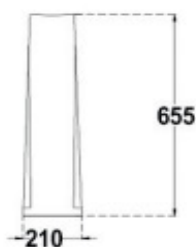

Colonna per lavabo in ceramica Bianca