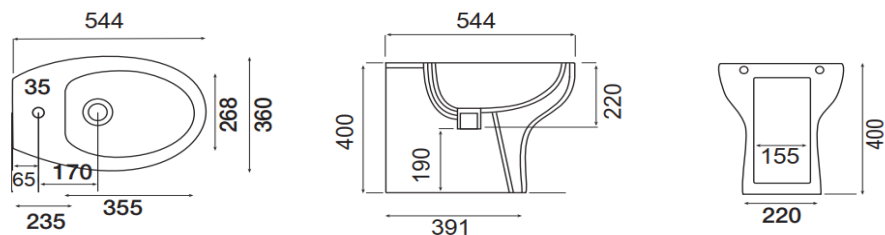

Vaso con scarico a parete trasformabile a terra tramite curva tecnica in plastica

Dimensioni/dimensions: 51,5 X 36,5 X 42 cm  
Peso/weight: 22 kg

Bidet monoforo

Dimensioni/dimensions: 55x35xH 42 cm  
Peso/weight: 24 kg

## Lavabi Azzurra Serie JUBILELAEUM

JULP06051T0M

CODICE	Descrizione	Riferimenti	Listino A	Listino B
JULP06051T0M	Lavabo 60 cm monoforo	60x51xh27 cm	Lavabo Appoggio	Arrivo

JULS05035T0M

CODICE	Descrizione	Riferimenti	Listino A	Listino B
JULS05035T0M	Lavabo 50 cm	50x35xh20 cm	Lavabo Sospeso	Arrivo

# Serie Oggi

Cod. 1757.00 Vaso Oggi P 360x550x395 mm in Ceramica

Bianco Lucido.

Codice	Riferimenti	Peso	Conf. Box	Listino A	Listino B
1757.00	Offerta PZ 1	1	6	99,40 €	99,40 €
1757.00x2	Offerta PZ 2	1	6	88,56 €	88,56 €
1757.00x6	Offerta PZ 6	1	6	81,33 €	81,33 €