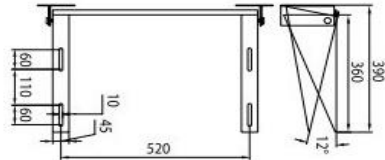

Codice	Offerta	Peso	Conf.	Box	Listino A	Listino B
15101	Offerta PZ 1		1	24	99,04 €	109,93 €
15101P	Offerta PZ 6		1	24	75,60 €	83,92 €