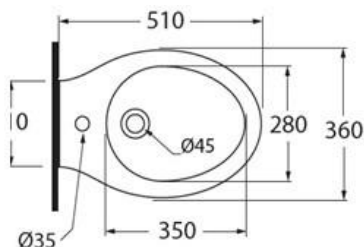

Tutti i sanitari AZZURRA in base alla normativa europea UNI EN 997:2007 per i vasi in CLASSE 2, effettuano uno scarico completo monoflusso con soli 3 litri d'acqua associandoli alle placche/ cassette di scarico AZZURRA.

CODICE	Descrizione	Riferimenti		Listino A	Listino B
CLZ100B4P	VASO SCARICO PARETE	51X36	XCU100P	102,02 €	108,14 €
CLZ500B4	BIDET	51X36	XCU500	102,02 €	108,14 €
SXCU100P	Sedile Frizionate	51X36	SXCU100P	51,36 €	54,44 €