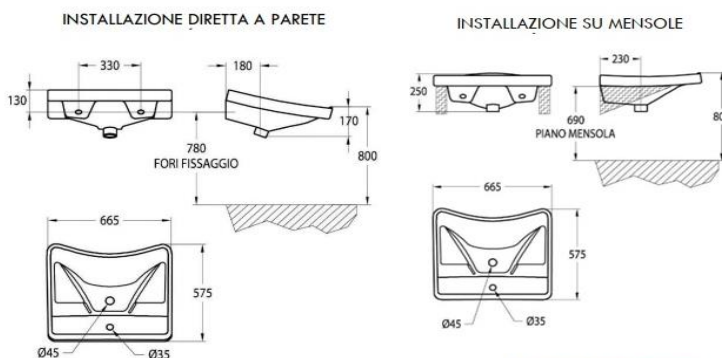

Vaso Disabile Scarico Terra

DPR 503/96

Codice	Riferimenti	Peso	Conf. Box	Listino A	Listino B
10200	Offerta PZ 1	1	6	155,21 €	155,21 €
10200x2	Offerta PZ 2	1	6	140,43 €	140,43 €
10200x6	Offerta PZ 6	1	6	121,17 €	121,17 €

ACCESSORI | ACCESSORIES | ACCESSOIRES | ACCESORIOS

Comunità

Lavabo Ergonomico Disabilis/Troppo Pieno

DPR 503/96

Hydraulic is our passion

L'idraulica la nostra Passione  
www.hydrosat.eu

Codice	Riferimenti	Peso	Conf. Box	Listino A	Listino B
10192	Offerta PZ 1	1	6	155,27 €	155,27 €
10192x2	Offerta PZ 2	1	6	140,48 €	140,48 €
10192x6	Offerta PZ 6	1	6	121,21 €	121,21 €