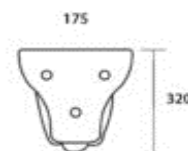

BIDET NEPI SOSPEO 360X500X340 IN CERAMICA BIANCO
LUCIDO

Codice	Offerta	Peso	Conf.	Box	Listino A	Listino B
1756.30			1	12	99,40 €	99,40 €
1756.30x4	4		1	12	81,33 €	81,33 €