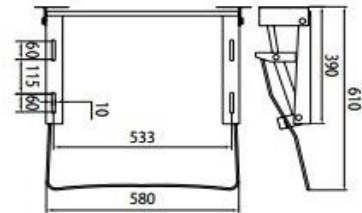

Codice	Offerta	Peso	Conf.	Box	Listino A	Listino B
15102	Offerta PZ 1		1	24	200,04 €	222,04 €
15102P	Offerta PZ 6		1	24	189,00 €	209,79 €