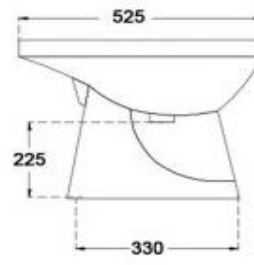

# Serie Civita

Cod. **BUPB** Bidet Civita 365x525x400 mm in Ceramica Bianco Lucido.

Cod. **BUPB** Civita Glossy White Ceramic Bidet 365x525x400 mm.

Bidet Civita 365x525x400 mm in Ceramica Bianco Lucido

Codice	Offerta	Peso	Conf.	Box	Listino A	Listino B
BUPB	1	1	24		50,60 €	53,64 €
BUPBx24	24	1	24		45,54 €	48,28 €

Per bacale intero Pz 24 Extra 10%

Cod. **LUPB60** Lavabo Civita 605x455x178 mm in Ceramica Bianco Lucido.

Cod. **LUPB60** Civita Glossy White Ceramic Wash Basin 605x455x178 mm.

Serie Civita

Lavabo Civita 605x460x175 mmin Ceramica Bianco Lucido