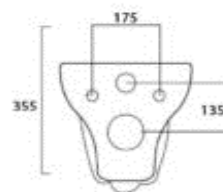

VASO NEPI SOSPEO P.360X510X365 IN CERAMICA BIANCO
LUCIDO

Codice	Offerta	Peso	Conf.	Box	Listino A	Listino B
1756.20			1	12	99,40 €	99,40 €
1756.20x4	4		1	12	81,33 €	81,33 €