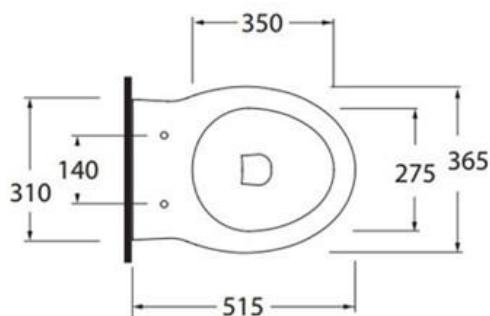

Vaso & Bidet Azzurra Serie FAST

Officina **Azzurra**: La serie si ispira ai concetti contemporanei di praticità, funzionalità, adattabilità. Si propone come una collezione snella, formata da vaso e bidet da terra, più una soluzione lavabo declinabile sia nella dinamica versione sospesa che nella più classica variante su colonna. Il design gioca con linee ergonomiche e arrotondate che promettono comfort attraverso le forme compatte.

Vaso con scarico a parete trasformabile a terra tramite curva tecnica in plastica

Dimensioni/dimensions: 51,5 X 36,5 X 42 cm
Peso/weight: 22 kg

Bidet monoforo

Dimensioni/dimensions: 55x35xH 42 cm
Peso/weight: 24 kg

CODICE	Descrizione	Riferimenti	Listino A	Listino B
FAVCTP	Vaso terra filomuro	51,5x31xh42 cm	97,59 €	103,44 €
FABITM	Bidet terra monoforo	51,5x31xh42 cm	97,59 €	103,44 €