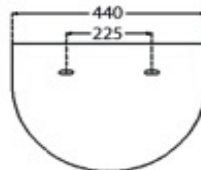

Cod. **CAPB** Cassetta Alta Civita 440x250x325 mm in Ceramica Bianco Lucido.
Cod. **CAPB** Civita Glossy White Ceramic High Tank 440x250x325 mm

Cassetta Alta Civita 435x250x325 mm in Ceramica Bianco Lucido

Codice	Offerta	Peso	Conf.	Box	Listino A	Listino B
CAPB	1	1	1	24	37,95 €	40,23 €
CAPBx24	24	1	1	24	34,16 €	36,21 €