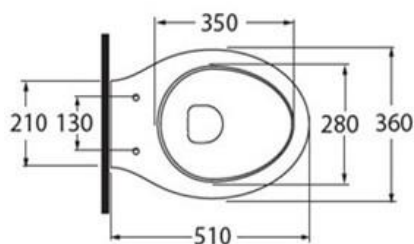

Tutti i sanitari AZZURRA in base alla normativa europea UNI EN 997:2007 per i vasi in CLASSE 2, effettuano uno scarico completo monoflusso con soli 3 litri d'acqua associandoli alle placche/ cassette di scarico AZZURRA.

CODICE	Descrizione	Riferimenti		Listino A	Listino B
CLZ100B4P	VASO SCARICO PARETE	51X36	XCU100P	102,02 €	108,14 €
CLZ500B4	BIDET	51X36	XCU500	102,02 €	108,14 €
SXCU100P	Sedile Frizionate	51X36	SXCU100P	51,36 €	54,44 €