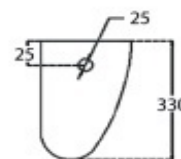

Cod. **CAPB** Cassetta Alta Civita 440x250x325 mm in Ceramica Bianco Lucido.
Cod. **CAPB** Civita Glossy White Ceramic High Tank 440x250x325 mm

Cassetta Alta Civita 435x250x325 mm in Ceramica Bianco Lucido

Codice	Offerta	Peso	Conf.	Box	Listino A	Listino B
CAPB	1	1	1	24	37,95 €	40,23 €
CAPBx24	24	1	1	24	34,16 €	36,21 €