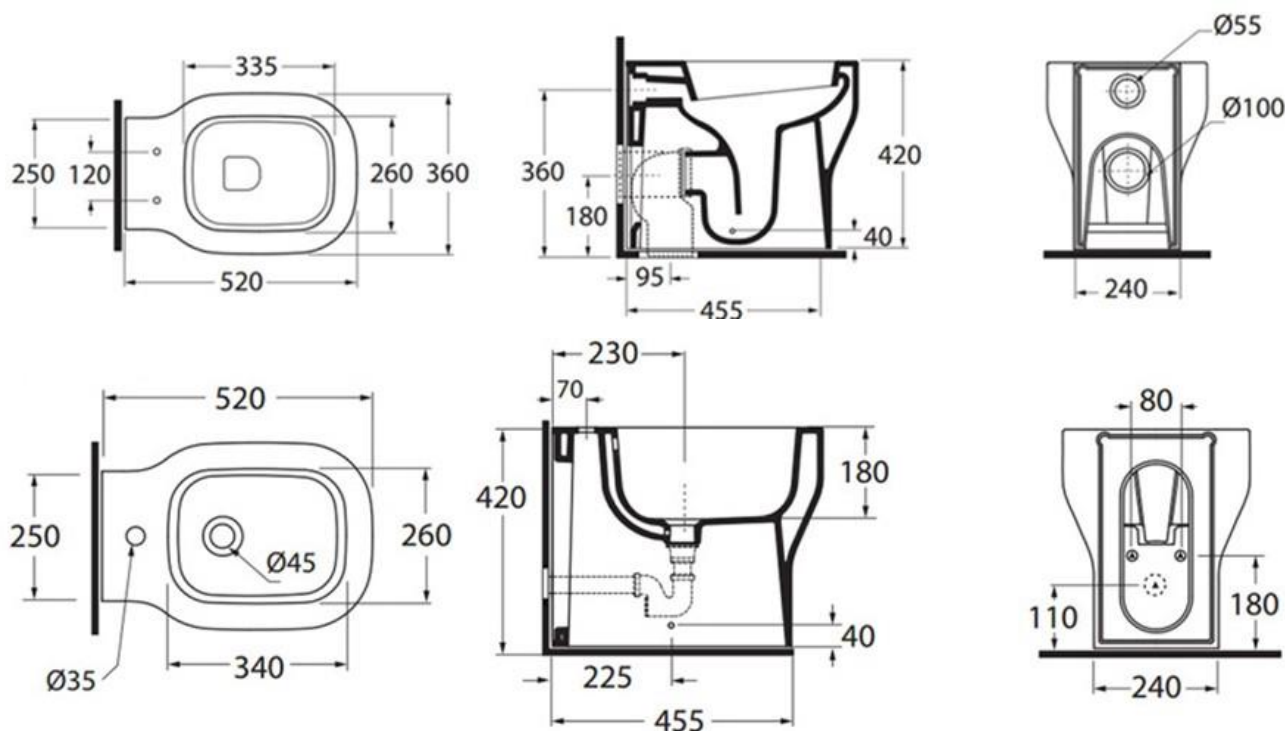

CODICE	Descrizione	Riferimenti	Listino A	Listino B
GLZ100P	VASO PARETE	CM. 52	166,94 €	176,96 €
GLZ500B4	BIDET	CM. 52	166,93 €	176,94 €
	Copriwater Soft	CM. 52	Arrivo	Arrivo

AZZURRA
riscopri la purezza