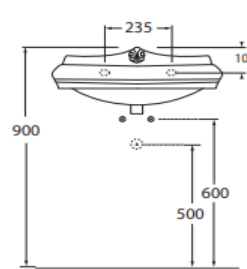

Lavabi Azzurra Serie JUBILELAEUM