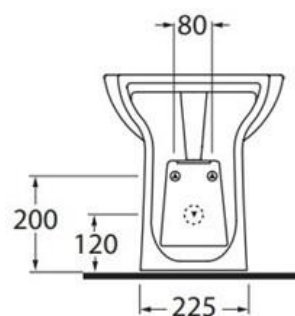

Vaso & Bidet Azzurra Serie FAST

Officina **Azzurra**: La serie si ispira ai concetti contemporanei di praticità, funzionalità, adattabilità. Si propone come una collezione snella, formata da vaso e bidet da terra, più una soluzione lavabo declinabile sia nella dinamica versione sospesa che nella più classica variante su colonna. Il design gioca con linee ergonomiche e arrotondate che promettono comfort attraverso le forme compatte.

Vaso con scarico a parete trasformabile a terra tramite curva tecnica in plastica

Dimensioni/dimensions: 51,5 X 36,5 X 42 cm
Peso/weight: 22 kg

Bidet monoforo

Dimensioni/dimensions: 55x35xH 42 cm
Peso/weight: 24 kg

CODICE	Descrizione	Riferimenti	Listino A	Listino B
FAVCTP	Vaso terra filomuro	51,5x31xh42 cm	97,59 €	103,44 €
FABITM	Bidet terra monoforo	51,5x31xh42 cm	97,59 €	103,44 €