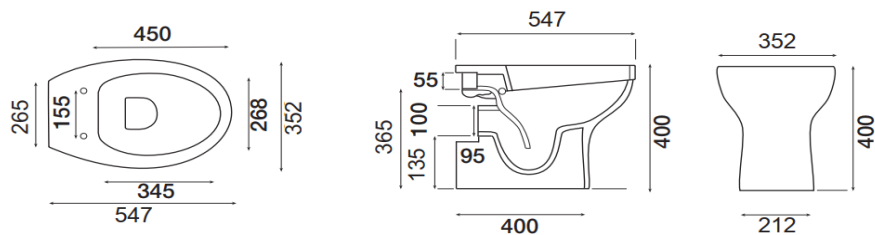

# Serie Civita

Cod. **VSPPB** Vaso Civita P 360x480x405 mm in Ceramica Bianco Lucido.

Cod. **VSPPB** Civita Glossy White Ceramic P/Trap WC Clost 360x480x405 mm.

VASO CIVITA P.360X480X405 IN CERAMI CA BIANCO

Vaso con scarico a parete trasformabile a terra tramite curva tecnica in plastica

Dimensioni/dimensions: 51,5 X 36,5 X 42 cm  
Peso/weight: 22 kg

Bidet monoforo

Dimensioni/dimensions: 55x35xH 42 cm  
Peso/weight: 24 kg

## Lavabi Azzurra Serie JUBILELAEUM

JULP06051T0M

CODICE	Descrizione	Riferimenti	Listino A	Listino B
JULP06051T0M	Lavabo 60 cm monoforo	60x51xh27 cm	Lavabo Appoggio	Arrivo

JULS05035T0M

CODICE	Descrizione	Riferimenti	Listino A	Listino B
JULS05035T0M	Lavabo 50 cm	50x35xh20 cm	Lavabo Sospeso	Arrivo

# Serie Oggi

Cod. 1757.00 Vaso Oggi P 360x550x395 mm in Ceramica

Bianco Lucido.

Codice	Riferimenti	Peso	Conf. Box	Listino A	Listino B
1757.00	Offerta PZ 1	1	6	99,40 €	99,40 €
1757.00x2	Offerta PZ 2	1	6	88,56 €	88,56 €
1757.00x6	Offerta PZ 6	1	6	81,33 €	81,33 €